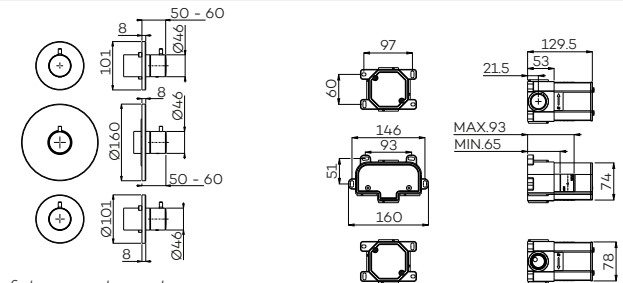

Zie doorstroomgrafiek op www.lagoo.nl