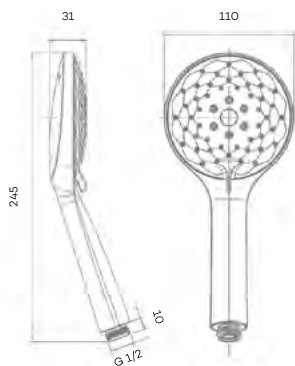

G2108

Handdouche (3-standen | ø110 mm)*

Hand shower (3 jets)

Douchette (3 jets)

(*) Uitgevoerd in ABS. Door kunststof ondergrond kan kleur licht afwijken

G2110

Messing handdouche (staaf)

Brass hand shower

Douchette en laiton

G2112

Messing handdouche (rond)

Brass hand shower

Douchette en laiton