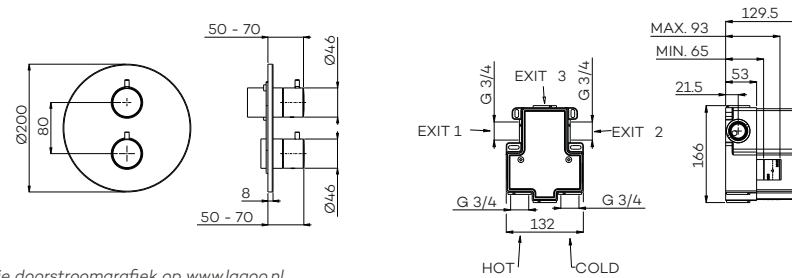

Zie doorstroomgrafiek op www.lagoo.nl