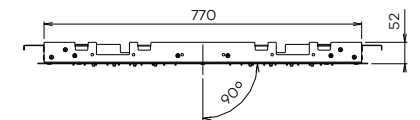

Inclusief inbouw frame, 1/2" aansluiting, flexibele slang en afstandsbediening. De aansluiting bevindt zich aan de bovenkant van de douche. Hou rekening met voldoende inbouwdiepte.