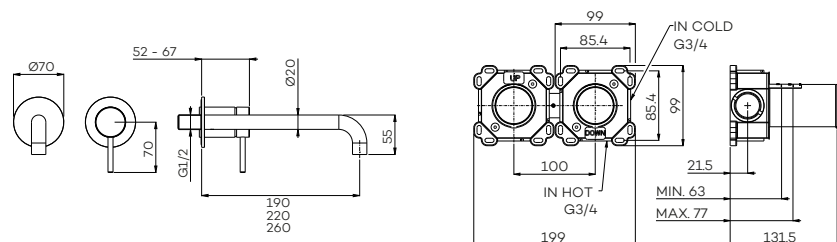

G1200-19 | -22 | -26

Inbouw wastafelmengkraan (afbouwdeel) met uitloop
(19 cm | 22 cm | 26 cm)

Concealed basin mixer (external part) with spout
Mitigeur de lavabo encastré (partie externe) avec bec

Zie pagina 49 voor clickplug.

	CH	BN	MB	BB	BK	GM
Afbouwdeel (G1200-19 | 22 | 26)	€ 135	€ 300	€ 300	€ 375	€ 375	€ 375
Inbouwdeel (ING1200)	€ 235	€ 235	€ 235	€ 235	€ 235	€ 235
Totaal	€ 370	€ 535	€ 535	€ 610	€ 610	€ 610

G1204-19 | -22 | -26

Inbouw 2-greeps wastafelmengkraan (afbouwdeel) met uitloop
(19 cm | 22 cm | 26 cm)

Concealed 2-handle basin mixer (external part) with spout
Mitigeur de lavabo encastré 3 trous (partie externe) avec bec

Zie pagina 49 voor clickplug.

	CH	BN	MB	BB	BK	GM	PG
Afbouwdeel (G1204-19 | 22 | 26)	€ 230	€ 340	€ 340	€ 470	€ 470	€ 470	€ 470
Inbouwdeel (ING1204)	€ 245	€ 245	€ 245	€ 245	€ 245	€ 245	€ 245
Totaal	€ 475	€ 585	€ 585	€ 715	€ 715	€ 715	€ 715