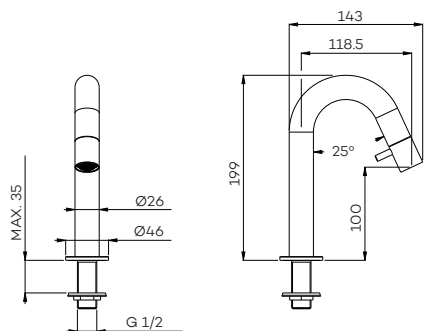

€ 149   € 165   € 165   € 310   € 310   € 310   € 310