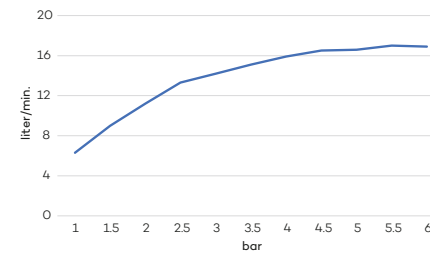

Shower head Superslim
Douche de tête

regen

-  CH
€ 210
-  BN
€ 250
-  MB
€ 250
-  BB
€ 394
-  BK
€ 394
-  GM
€ 394
-  PG
€ 394

N8102

Hoofddouche Superslim (Ø300)

Shower head Superslim
Douche de tête

regen

-  CH
€ 240
-  BN
€ 284
-  MB
€ 284
-  BB
€ 440
-  BK
€ 440
-  GM
€ 440
-  PG
€ 440