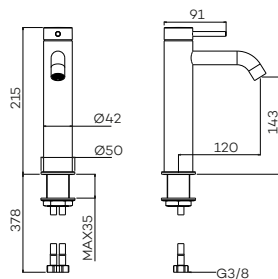

Zie pagina 49 voor clickplug en sifon

G1104

Wastafelmengkraan (high)

Basin mixer
Mitigeur de lavabo

Zie pagina 49 voor clickplug en sifon

G1110

Wastafelmengkraan met hoge draaibare uitloop

Basin mixer side lever control and swivel spout