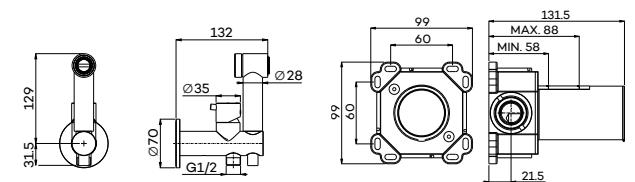

Afbouwdeel (G4200) € 470 € 610 € 610 € 835 € 835 € 835 € 835

Inbouwdeel (ING4200) € 125 € 125 € 125 € 125 € 125 € 125 € 125

Totaal € 595 € 735 € 735 € 960 € 960 € 960 € 960