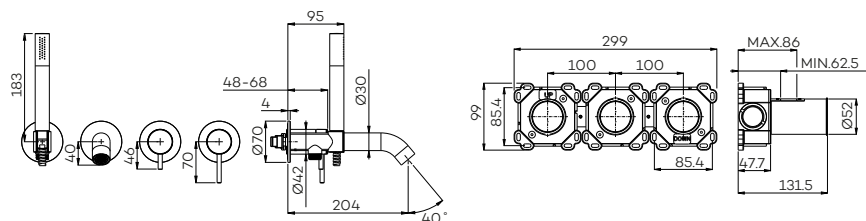

Zie doorstroomgrafiek op www.lagoo.nl

G3207

Inbouw bad thermostaat (afbouwdeel) met 2-weg omstel, handdouche en doucheslang (150 cm)

Concealed thermostatic mixer for bath with 2-way diverter, hand shower and hose (external part)

Mitigeur de bain thermostatique encastré avec inverseur à 2 voies, douchette et flexible (partie externe)