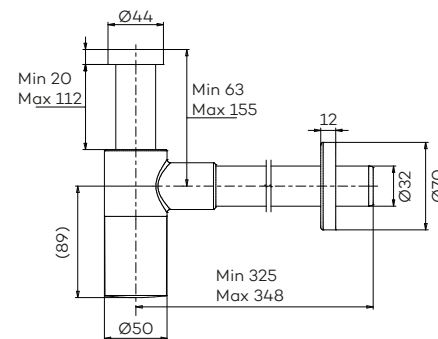

G6119

Universele design sifon

Universal design trap

Siphon pour lavabo