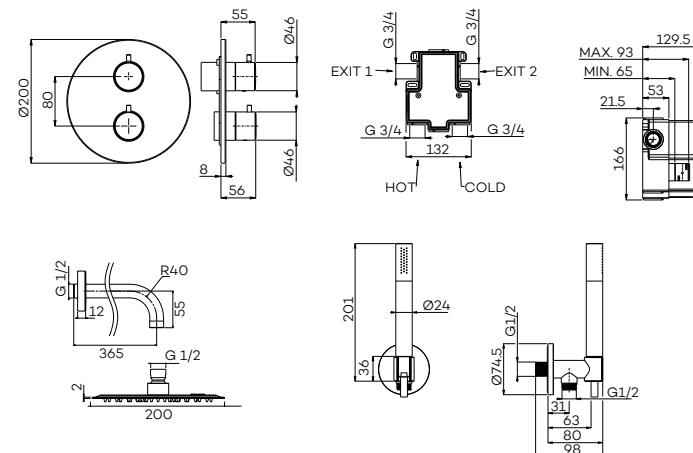

Opties:	CH	BN	MB	BB	BK	GM
OPT1 Hoofddouche (Ø250 | 2mm)	€ 0	€ 0	€ 0	€ 0	€ 0	€ 0
OPT2 Hoofddouche (Ø300 | 2mm)	€ 0	€ 0	€ 0	€ 0	€ 0	€ 0
OPT10 Glijstang, wanduitlaat, handdouche (staaf) en slang	€ 85	€ 185	€ 185	€ 605	€ 605	€ 605
OPT11 Glijstang, wanduitlaat, handdouche (rond) en slang	€ 205	€ 365	€ 365	€ 785	€ 785	€ 785
OPT15 Houder met wanduitlaat, handdouche (rond) en slang	€ 100	€ 150	€ 150	€ 240	€ 240	€ 240
OPT16 Handdouche (3-standen)	€ 0	€ 0	€ 0	€ 0	€ 0	€ 0
OPT20 Plafondbuis (20 cm)	€ 0	€ 0	€ 0	€ 0	€ 0	€ 0