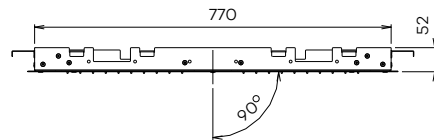

Inclusief inbouw frame, 1/2" aansluiting en flexibele slang.
De aansluiting bevindt zich aan de bovenkant van de douche.
Hou rekening met voldoende inbouwdiepte.

N8236

Hoofddouche 'Showerlicious' (700x400) met regen | 2 cascades | nevel

Concealed shower head 'Showerlicious' with rain | 2 cascades | nebulizer
Douche de tête encastrable 'Showerlicious'