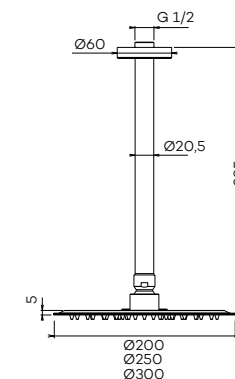

N9200 | N9201 | N9202

Hoofddouche set Superslim (250 | Ø250) | Ø300)
+ wandarm (35 cm | 40 cm | 45 cm)

Shower head set Superslim with safety + wall bracket
Douche de tête 'Superslim' + bras de douche mural

regen
III

	CH	BN	MB	BB	BK	GM	PG
Ø250 | 35	€ 228	€ 288	€ 288	€ 470	€ 470	€ 470	€ 470
Ø250 | 40	€ 256	€ 320	€ 320	€ 525	€ 525	€ 525	€ 525
Ø300 | 45	€ 288	€ 350	€ 350	€ 590	€ 590	€ 590	€ 590

Zie doorstroomgrafiek
op pagina 78

N9203 | N9204 | N9205

Hoofddouche set Superslim (Ø200 | Ø250 | Ø300)
+ plafondbuis (30 cm)

Shower head set Superslim + ceiling support
Douche de tête 'Superslim' + bras de douche plafond

regen
III

	CH	BN	MB	BB	BK	GM	PG
Ø200 | 30	€ 200	€ 250	€ 250	€ 415	€ 415	€ 415	€ 415
Ø250 | 30	€ 240	€ 295	€ 295	€ 485	€ 485	€ 485	€ 485
Ø300 | 30	€ 260	€ 325	€ 325	€ 525	€ 525	€ 525	€ 525

Zie doorstroomgrafiek
op pagina 78