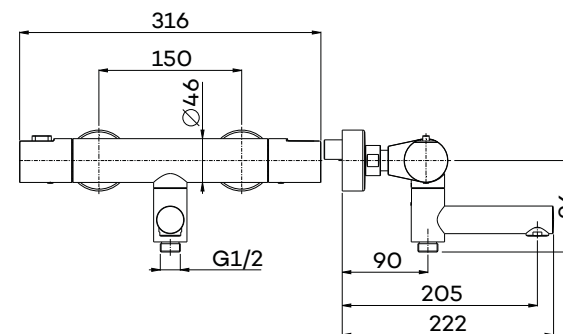

CM5201

Thermostatische douche set met hoofddouche (25 cm) en messing handdouche (staaf)

Wall-mounted thermostatic shower set
Colonne de douche thermostatique

Handvat van handdouche bij CH en BN uitgevoerd in antraciet. Bij BK, GM en PG in zwart