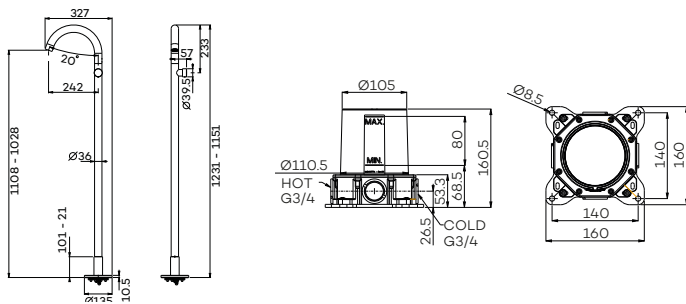

G1206

Staande wastafelmengkraan (afbouwdeel)

Floor-standing washbasin mixer (external part)

Mitigeur de lavabo sur colonnes au sol (partie externe)

Zie pagina 49 voor clickplug.

Afbouwdeel (G1206)	€ 1180	€ 1550	€ 1550	€ 1850	€ 1850	€ 1850	€ 1850
Inbouwdeel (ING1206)	€ 300	€ 300	€ 300	€ 300	€ 300	€ 300	€ 300
Totaal	€ 1480	€ 1850	€ 1850	€ 2150	€ 2150	€ 2150	€ 2150