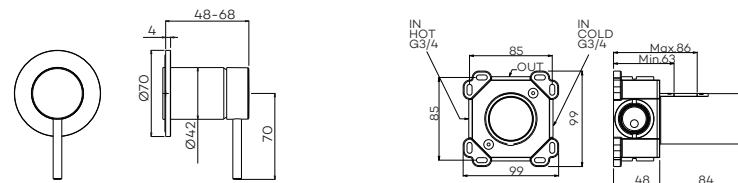

Afbouwdeel (G2210)	€ 120	€ 150	€ 150	€ 210	€ 210	€ 210
Inbouwdeel (ING2210)	€ 100	€ 100	€ 100	€ 100	€ 100	€ 100
Totaal	€ 220	€ 250	€ 250	€ 310	€ 310	€ 310