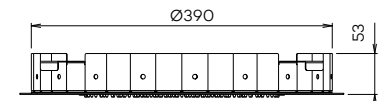

N8221

Hoofddouche 'Showerlicious' (Ø420)

Concealed shower head 'Showerlicious'
 Douche de tête encastrable 'Showerlicious'

regen

- | | | | | | | |
|--|--|--|--|--|--|--|
|  |  |  |  |  |  |  |
| € 845 | € 1.040 | € 1.040 | € 1.975 | € 1.975 | € 1.975 | € 1.975 |