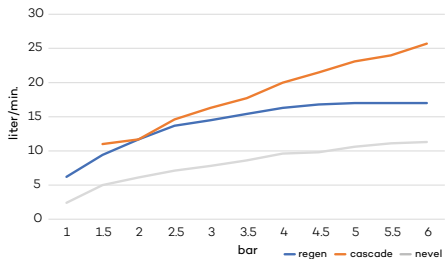

Inclusief inbouw frame, 1/2" aansluiting, flexibele slang en afstandsbediening. De aansluiting bevindt zich aan de bovenkant van de douche. Hou rekening met voldoende inbouwdiepte.

N8255

Hoofddouche 'LED it Rain' (800x800) met 4 regen | 2 cascades met multi color LED

Showerhead 'LED it Rain' with 4 rains | 2 cascades with multi color LED

Douche de tête encastrable 'Showerlicious' avec LED