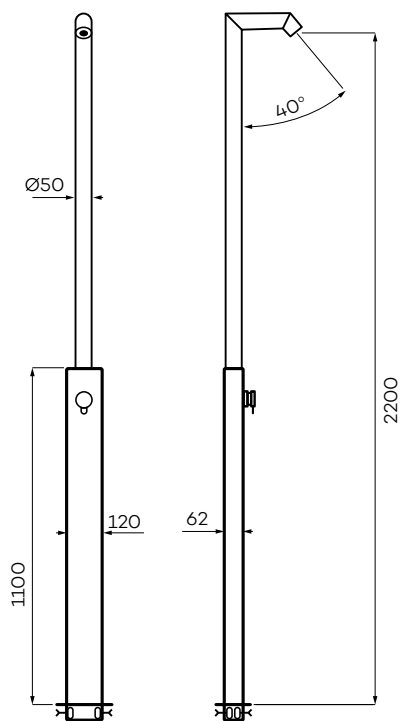

N8000

Buitendouche (uitgevoerd in RVS 316)

Outside shower
Douche de jardin

€ 2.590 € 3.750 € 3.750 € 6.950 € 6.950 € 6.950 € 6.950

N8002

Buitendouche met handdouche (uitgevoerd in RVS 316)

Outside shower with hand shower
Douche de jardin avec douchette