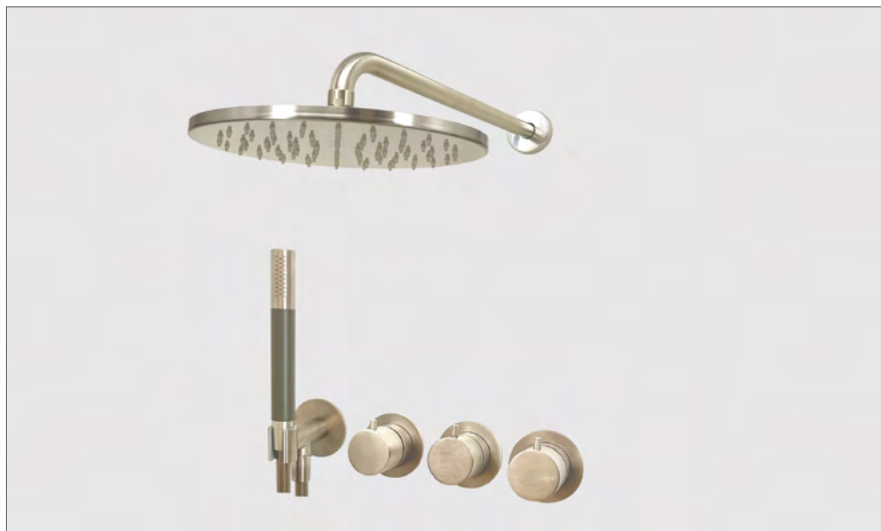

LVS3

Lagoo Voordeel Set: thermostatische douche set 'Tripple7' met 2-weg omstel

Thermostatic shower set with 2-way diverter

Set de douche thermostatische encastré complet

Handvat van handdouche bij CH en BN uitgevoerd in antraciet. Bij BB, BK, GM en PG in zwart

Bestaande uit:	CH	BN	MB	BB	BK	GM	PG
N8108 Hoofddouche (Ø250 | 8mm)	€ 240	€ 285	€ 285	€ 440	€ 440	€ 440	€ 440
N8272 Wandarm (35 cm)	€ 75	€ 110	€ 110	€ 195	€ 195	€ 195	€ 195
G2273 Thermostaat met 2-weg omstel en handdouche (staaf)	€ 585	€ 810	€ 810	€ 990	€ 990	€ 990	€ 990
ING2273 Inbouwdeel	€ 755	€ 755	€ 755	€ 755	€ 755	€ 755	€ 755
Totaal	€ 1.655	€ 1.960	€ 1.960	€ 2.380	€ 2.380	€ 2.380	€ 2.380