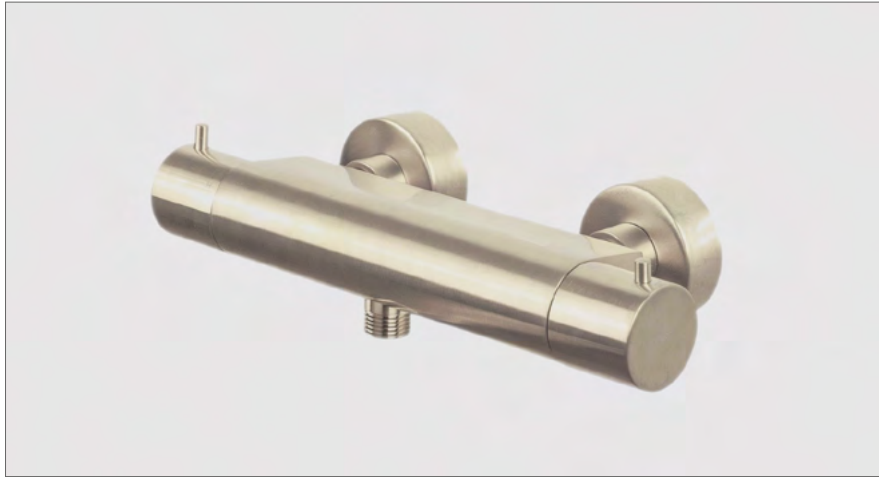

G2101

Thermostatische douchemengkraan

Wall-mounted thermostatic mixer for shower
Mitigeur de douche thermostatique mural