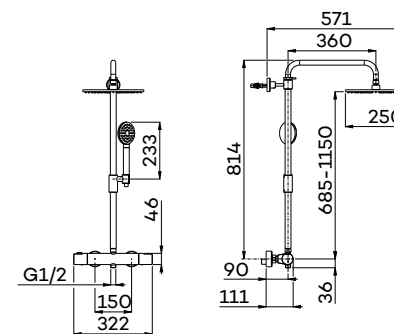

CM5201

Thermostatische douche set met hoofddouche (25 cm) en messing handdouche (staaf)

Wall-mounted thermostatic shower set
Colonne de douche thermostatique

CM5203

Thermostatische douche set met hoofddouche (25 cm) en messing handdouche (rond)

Wall-mounted thermostatic shower set
Colonne de douche thermostatique