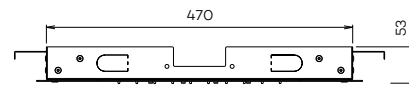

N8252

Hoofddouche 'LED it Rain' (500x500) met multi color LED

Shower head 'LED it Rain' with multi color LED

Douche de tête encastrable 'Showerlicious' avec LED

regen

€ 2.325 € 2.775 € 2.775 € 5.220 € 5.220 € 5.220 € 5.220

Inclusief inbouw frame, 1/2" aansluiting, flexibele slang en afstandsbediening. De aansluiting bevindt zich aan de bovenkant van de douche. Hou rekening met voldoende inbouwdiepte.

N8253

Hoofddouche 'LED it Rain' (430x430) met regen | cascade | nevel met multi color LED

Shower head 'LED it Rain' with rain | cascade | nebulizer with multi color LED

Douche de tête encastrable 'Showerlicious' avec LED

regen

cascade

nevel

€ 2.720 € 3.185 € 3.185 € 5.750 € 5.750 € 5.750 € 5.750

Inclusief inbouw frame, 1/2" aansluiting, flexibele slang en afstandsbediening. De aansluiting bevindt zich aan de bovenkant van de douche. Hou rekening met voldoende inbouwdiepte.