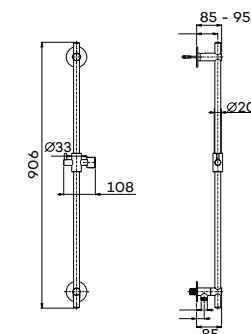

€ 315 € 455 € 455 € 840 € 840 € 840 € 840

G5210

Glijstang (messing) met wanduitlaat, handdouche (staaf) en doucheslang
 Sliding rail with coupling, hand shower and hose
 Barre de douche avec connexion d'eau et douchette