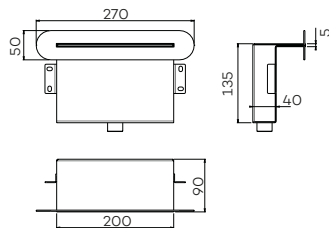

N8260

Cascade

Cascade

Cascade

cascade

€ 495

€ 680

€ 680

€ 1.225

€ 1.225

€ 1.225

€ 1.225