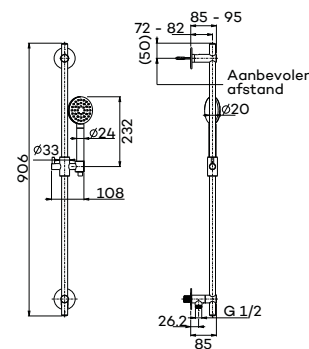

G5220

Glijstang (messing) met geïntegreerde wanduitlaat, handdouche (staaf) en doucheslang

Sliding rail with coupling, hand shower and hose
Barre de douche avec connexion d'eau et douchette

Handvat van handdouche bij CH en BN uitgevoerd in antraciet. Bij BB, BK, GM en PG in zwart.

€ 405 € 580 € 580 € 1.080 € 1.080 € 1.080 € 1.080

G5222

Glijstang (messing) met geïntegreerde wanduitlaat, handdouche (rond) en doucheslang

Sliding rail with coupling, hand shower and hose
Barre de douche avec connexion d'eau et douchette

Handvat van handdouche bij CH en BN uitgevoerd in antraciet. Bij BB, BK, GM en PG in zwart.

€ 525 € 760 € 760 € 1.260 € 1.260 € 1.260 € 1.260

G2130

Glijstang (messing) met geïntegreerde wanduitlaat

Sliding rail
Barre de douche

€ 315 € 455 € 455 € 840 € 840 € 840 € 840