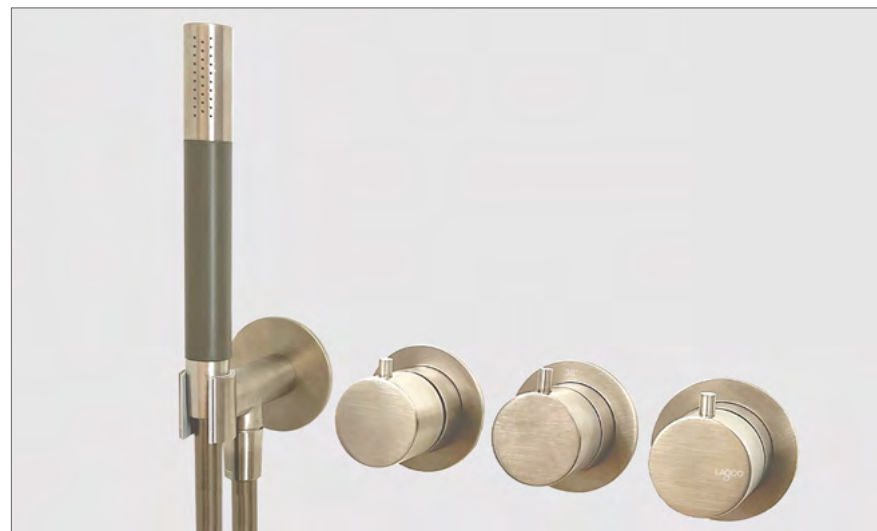

G2273

Inbouw douche thermostaat 'Tripple7' met 2-weg omstel (afbouwdeel), handdouche en doucheslang

Concealed thermostatic shower mixer with 2-way diverter (ext. part) and handshower
Mitigeur thermostatique de douche encastré avec inverseur à 2 voies (partie externe) et douchette

Handvat van handdouche bij CH en BN uitgevoerd in antraciet. Bij BB, BK, GM en PG in zwart

	CH	BN	MB	BB	BK	GM	PG
Afbouwdeel (G2273)	€ 590	€ 810	€ 810	€ 990	€ 990	€ 990	€ 990
Inbouwdeel (ING2271/2273)	€ 755	€ 755	€ 755	€ 755	€ 755	€ 755	€ 755
Totaal	€ 1.345	€ 1.565	€ 1.565	€ 1.745	€ 1.745	€ 1.745	€ 1.745