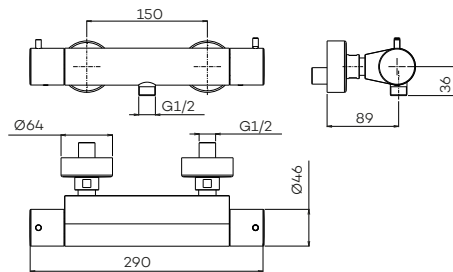

€ 1.125	€ 1.395	€ 1.395	€ 1.675	€ 1.675	€ 1.675	€ 1.675

G2101

Thermostatische douchemengkraan

Wall-mounted thermostatic mixer for shower
Mitigeur de douche thermostatique mural

- 
 CH
 € 299
- 
 BN
 € 455
- 
 MB
 € 455
- 
 BB
 € 655
- 
 BK
 € 655
- 
 GM
 € 655
- 
 PG
 € 655