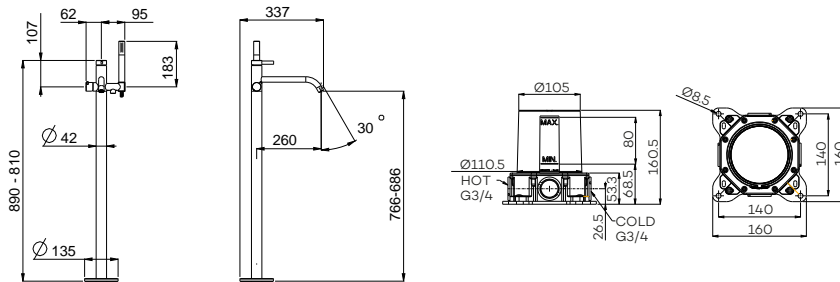

CM3204

Vrijstaande badmengkraan (afbouwdeel) met 2-weg omstel, messing handdouche en doucheslang (150 cm)

Floor-standing bath mixer with 2-way diverter (ext. part), hand shower and hose
Mitigeur de bain sur colonnes au sol (partie externe), avec douchette et flexible

Afbouwdeel (CM3204)	€ 1.645	€ 2.275	€ 2.275	€ 2.520	€ 2.520	€ 2.520
Inbouwdeel (ING3204)	€ 300	€ 300	€ 300	€ 300	€ 300	€ 300
Totaal	€ 1.945	€ 2.575	€ 2.575	€ 2.820	€ 2.820	€ 2.820

CM3214

Highflow vrijstaande badmengkraan (afbouwdeel) met handdouche en doucheslang (150 cm)

Highflow floor-standing bath mixer (ext. part with hand shower and hose)
Mitigeur de bain sur colonnes au sol (partie externe), avec douchette et flexible

Afbouwdeel (CM3214)	€ 1.645	€ 2.275	€ 2.275	€ 2.520	€ 2.520	€ 2.520
Inbouwdeel (ING3214)	€ 300	€ 300	€ 300	€ 300	€ 300	€ 300
Totaal	€ 1.945	€ 2.575	€ 2.575	€ 2.820	€ 2.820	€ 2.820