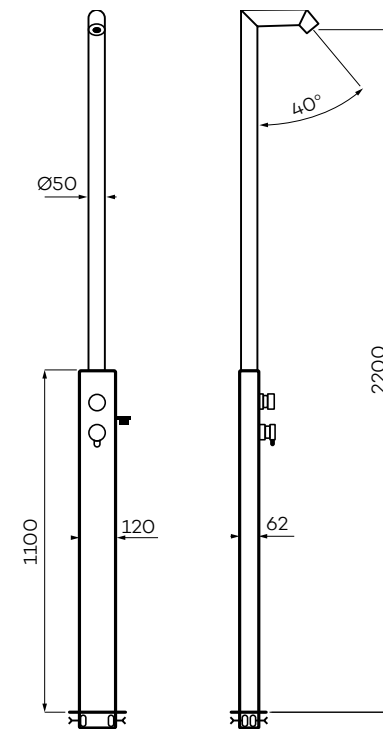

€ 3.490 € 4.980 € 4.980 € 9.950 € 9.950 € 9.950 € 9.950