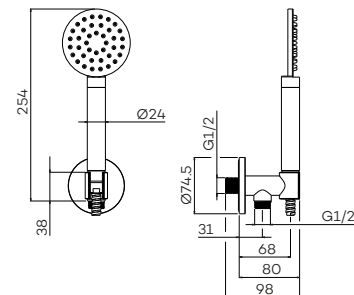

G2240

Handdouchehouder met uitlaat, messing handdouche (staaf) en doucheslang (150 cm)

Hand shower holder, wall coupling, hand shower and hose
Douchette avec coude de sortie, support et flexible

CH	BN	MB	BB	BK	GM	PG
€ 200	€ 275	€ 275	€ 355	€ 355	€ 355	€ 355

G2242

Handdouchehouder met uitlaat, messing handdouche (rond) en doucheslang (150 cm)

Hand shower holder, wall coupling, hand shower and hose
Douchette avec coude de sortie, support et flexible

CH	BN	MB	BB	BK	GM	PG
€ 300	€ 425	€ 425	€ 595	€ 595	€ 595	€ 595