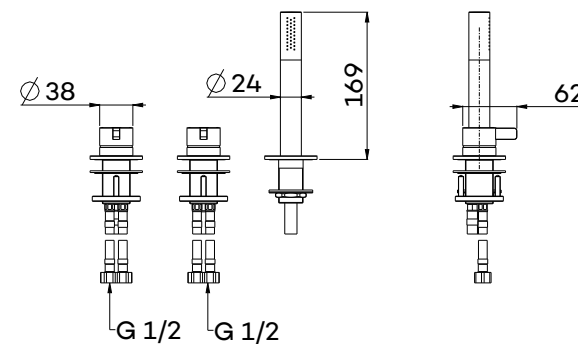

CM3210

Badrandcombinatie met uitloop, 2 stopkranen en handdouche (staaf)

Deck-mounted bath set with spout, 2 stop valves and hand shower
Mitigeur de bain sur gorge avec bec, 2 robinets d'arrêt et douchette

CM3212

Badrandcombinatie met 2 stopkranen en handdouche (staaf)

Deck-mounted bath set with 2 stop valves and hand shower
Mitigeur de bain sur gorge avec 2 robinets d'arrêt et douchette