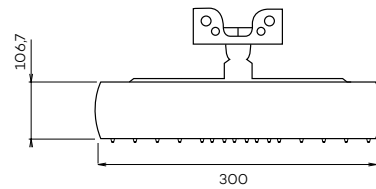

TE COMBINEREN MET PLAFONDBUIS/WANDARM (ZIE PAGINA 105)

N8130

Hoofddouche 'Super 300' (Ø300)

Shower head 'Super 300'

Douche de tête 'Super 300'

regen
III

- | | | | | | | |
|---|---|---|---|---|---|---|
|  |  |  |  |  |  |  |
| CH | BN | MB | BB | BK | GM | PG |
| € 695 | € 995 | € 995 | € 1.995 | € 1.995 | € 1.995 | € 1.995 |