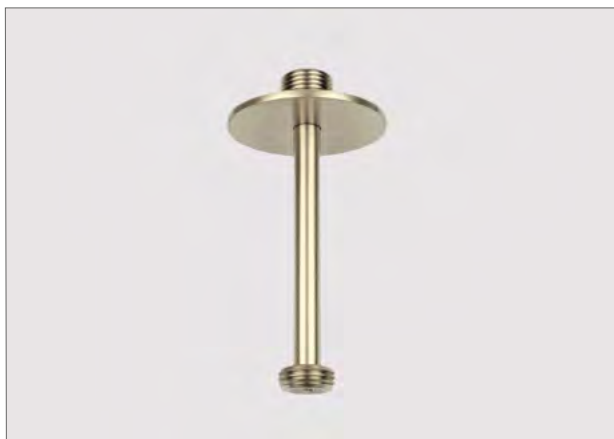

N8275

Plafondbuis (10 cm)

Ceiling support
Bras de douche plafond