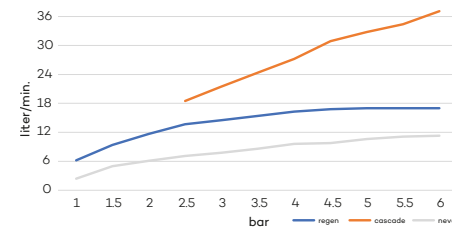

Inclusief inbouw frame, 1/2" aansluiting en flexibele slang.
De aansluiting bevindt zich aan de bovenkant van de douche.
Hou rekening met voldoende inbouwdiepte.