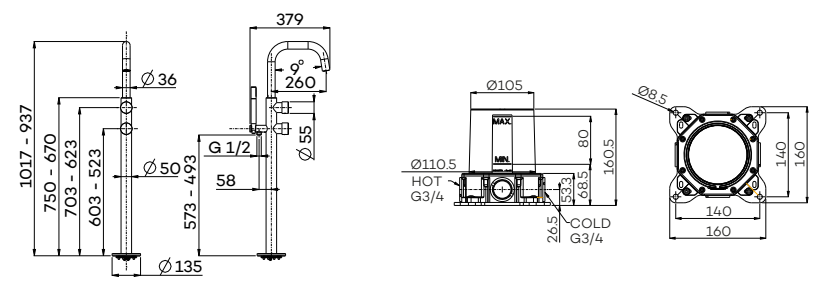

CM3204

Vrijstaande badmengkraan (afbouwdeel) met 2-weg omstel, messing handdouche en doucheslang (150 cm)

Floor-standing bath mixer with 2-way diverter (ext. part), hand shower and hose
Mitigeur de bain sur colonnes au sol (partie externe), avec douchette et flexible

Afbouwdeel (CM3204)	€ 1.645	€ 2.275	€ 2.275	€ 2.520	€ 2.520	€ 2.520
Inbouwdeel (ING3204)	€ 300	€ 300	€ 300	€ 300	€ 300	€ 300
Totaal	€ 1.945	€ 2.575	€ 2.575	€ 2.820	€ 2.820	€ 2.820

CM3214

Highflow vrijstaande badmengkraan (afbouwdeel) met handdouche en doucheslang (150 cm)

Highflow floor-standing bath mixer (ext. part with hand shower and hose)
Mitigeur de bain sur colonnes au sol (partie externe), avec douchette et flexible

Afbouwdeel (CM3214)	€ 1.645	€ 2.275	€ 2.275	€ 2.520	€ 2.520	€ 2.520
Inbouwdeel (ING3214)	€ 300	€ 300	€ 300	€ 300	€ 300	€ 300
Totaal	€ 1.945	€ 2.575	€ 2.575	€ 2.820	€ 2.820	€ 2.820