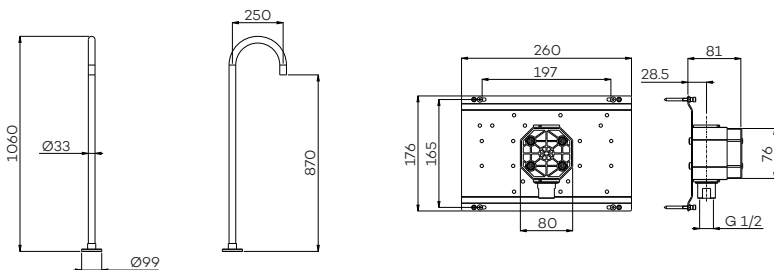

CH	BN	MB	BB	BK	GM	PG
Afbouwdeel (G3202)	€ 650	€ 750	€ 750	€ 1.595	€ 1.595	€ 1.595	€ 1.595
Inbouwdeel (ING3202)	€ 200	€ 200	€ 200	€ 200	€ 200	€ 200	€ 200
Totaal	€ 850	€ 950	€ 950	€ 1.795	€ 1.795	€ 1.795	€ 1.795