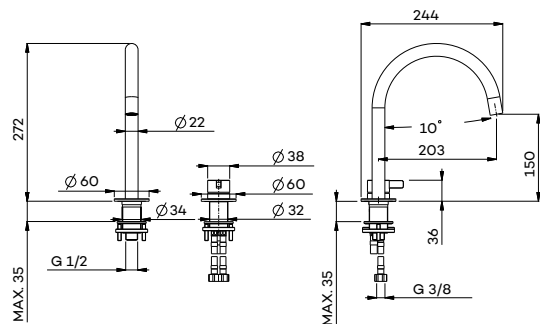

CM1230

Wastafelmengkraan (2-gats) met draaibare uitloop (medium)

Washbasin mixer (2 holes) with swivel spout
Mitigeur de lavabo (2 trous) avec bec mobile

CM1232

Wastafelmengkraan (2-gats) met draaibare uitloop (high)

Washbasin mixer (2 holes) with swivel spout
Mitigeur de lavabo (2 trous) avec bec mobile