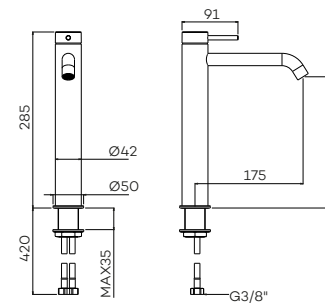

Zie pagina 49 voor clickplug en sifon

G1104

Wastafelmengkraan (high)

Basin mixer
Mitigeur de lavabo

Zie pagina 49 voor clickplug en sifon

G1110

Wastafelmengkraan met hoge draaibare uitloop

Basin mixer side lever control and swivel spout