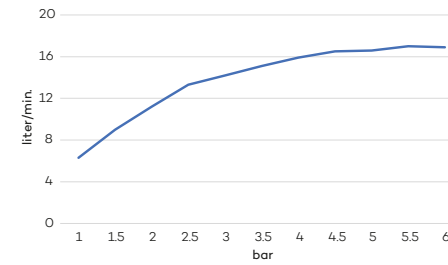

N8111

Hoofddouche (Ø305)

Shower head
Douche de tête

regen

- | | | | | | | |
|---|---|---|---|---|---|---|
|  |  |  |  |  |  |  |
| € 395 | € 515 | € 515 | € 1040 | € 1040 | € 1040 | € 1040 |

N8120

Hoofddouche (Ø225)