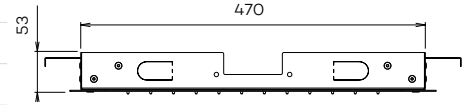

N8232

Hoofddouche 'Showerlicious' (500x500)

Concealed shower head 'Showerlicious'
Douche de tête encastrable 'Showerlicious'

regen

						
€ 1.185	€ 1.410	€ 1.410	€ 2.595	€ 2.595	€ 2.595	€ 2.595

Inclusief inbouw frame, 1/2" aansluiting en flexibele slang.
De aansluiting bevindt zich aan de bovenkant van de douche.
Hou rekening met voldoende inbouwdiepte.