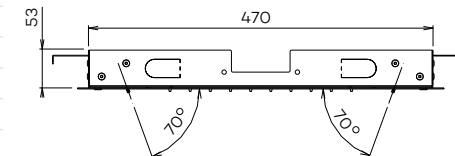

Inclusief inbouw frame, 1/2" aansluiting en flexibele slang.
De aansluiting bevindt zich aan de bovenkant van de douche.
Hou rekening met voldoende inbouwdiepte.