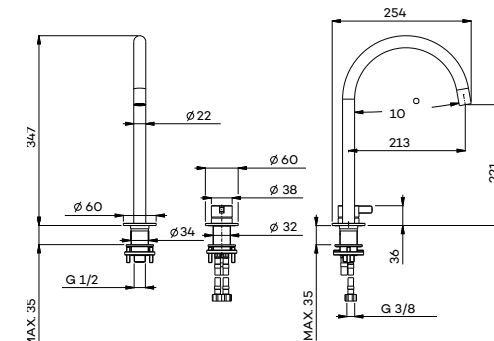

G1230

Wastafelmengkraan (2-gats) met ronde draaibare uitloop (medium)

Washbasin mixer (2 holes) with swivel spout (medium)
Mitigeur de lavabo (2 trous) avec bec mobile

G1232

Wastafelmengkraan (2-gats) met ronde draaibare uitloop (high)

Washbasin mixer (2 holes) with swivel spout (high)
Mitigeur de lavabo (2 trous) avec bec mobile