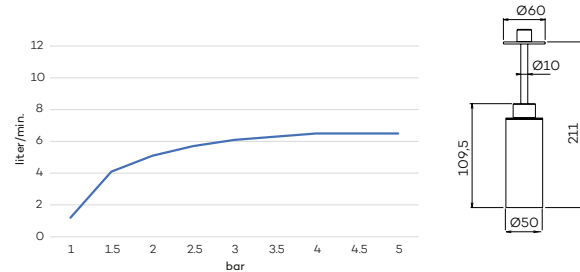

N8290

Hoofddouche 'Evening Breeze'
(Ø50 | 10 cm)

Showerhead 'Evening Breeze'
Douche de tête 'Evening Breeze'

regen

€ 420	€ 510	€ 510	€ 685	€ 685	€ 685	€ 685

N8291

Hoofddouche 'Evening Breeze'
(Ø50 | 15 cm)

Showerhead 'Evening Breeze'
Douche de tête 'Evening Breeze'

regen

€ 445	€ 540	€ 540	€ 710	€ 710	€ 710	€ 710

N8292

Hoofddouche 'Evening Breeze'
(Ø50 | 20 cm)

Showerhead 'Evening Breeze'
Douche de tête 'Evening Breeze'

regen

€ 470	€ 575	€ 575	€ 740	€ 740	€ 740	€ 740

TE COMBINEREN MET PLAFONBUIS N8275 (ZIE PAGINA 105)