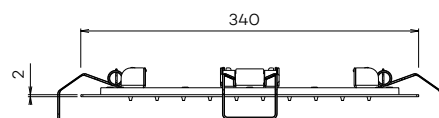

N8210

Hoofddouche 'Easy Peasy' (340x340) met Easy Fix* systeem

Concealed shower head 'Easy Peasy' with Easy Fix system
Douche de tête encastrable 'Easy Peasy' avec système Easy Fix

- CH
  € 685
- BN
  € 782
- MB
  € 782
- BB
  € 1.550
- BK
  € 1.550
- GM
  € 1.550
- PG
  € 1.550

Inclusief 1/2" aansluiting en flexibele slang
De aansluiting bevindt zich aan de bovenkant van de douche.
Hou rekening met voldoende inbouwdiepte.

(*) ZIE PAGINA 9

N8211

Hoofddouche 'Easy Peasy' (440x440) met Easy Fix* systeem

Concealed shower head 'Easy Peasy' with Easy Fix system
Douche de tête encastrable 'Easy Peasy' avec système Easy Fix

- CH
  € 860
- BN
  € 992
- MB
  € 992
- BB
  € 1.740
- BK
  € 1.740
- GM
  € 1.740
- PG
  € 1.740

Inclusief 1/2" aansluiting en flexibele slang
De aansluiting bevindt zich aan de bovenkant van de douche.
Hou rekening met voldoende inbouwdiepte.