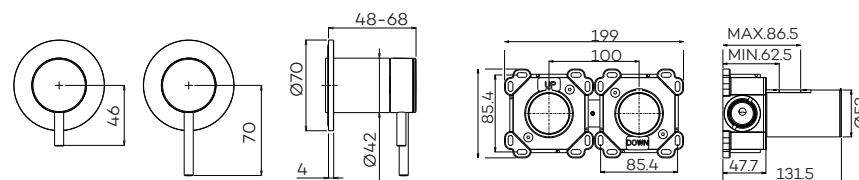

Zie doorstroomgrafiek op www.lagoo.nl