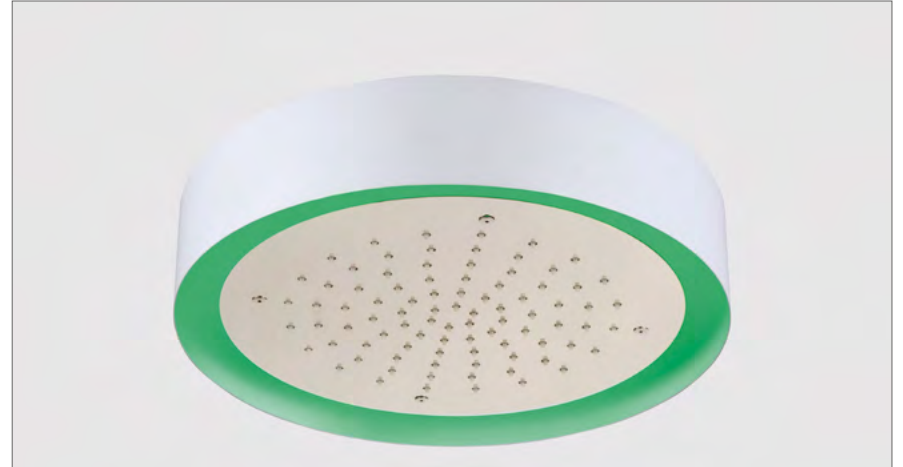

N8171

Hoofddouche 'Light Ring' (Ø370) met multi color LED

Shower head 'Light Ring' with multi color LED

Douche de tête 'Light Ring' avec LED

regen

- CH
  € 2.620
- BN
  € 3.050
- MB
  € 3.050
- BB
  € 3.780
- BK
  € 3.780
- GM
  € 3.780
- PG
  € 3.780