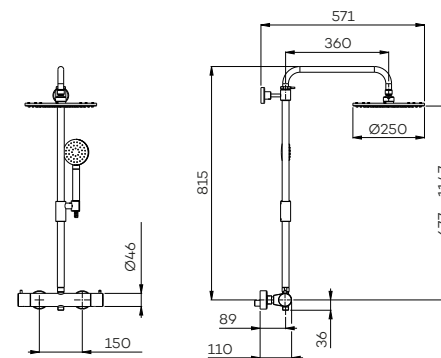

G5201

Thermostatische douche set met hoofddouche (25 cm) en handdouche (staaf)

Wall-mounted thermostatic shower set
Colonne de douche thermostatique

CH	BN	MB	BB	BK	GM	PG
€ 805	€ 1.325	€ 1.325	€ 2.565	€ 2.565	€ 2.565	€ 2.565

G5203

Thermostatische douche set met hoofddouche (25 cm) en handdouche (rond)

Wall-mounted thermostatic shower set
Colonne de douche thermostatique

CH	BN	MB	BB	BK	GM	PG
€ 940	€ 1.470	€ 1.470	€ 2.760	€ 2.760	€ 2.760	€ 2.760