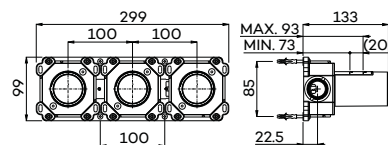

G2271

Inbouw douche thermostaat 'Tripple7' met 2-weg omstel (afbouwdeel)

Concealed thermostatic shower mixer with 2-way diverter (ext. part)
Mitigeur thermostatique de douche encastré avec inverseur à 2 voies (partie externe)

	CH	BN	MB	BB	BK	GM	PG
Afbouwdeel (G2271)	€ 390	€ 535	€ 535	€ 635	€ 635	€ 635	€ 635
Inbouwdeel (ING2271/2273)	€ 755	€ 755	€ 755	€ 755	€ 755	€ 755	€ 755
Totaal	€ 1.145	€ 1.290	€ 1.290	€ 1.390	€ 1.390	€ 1.390	€ 1.390

Zie doorstroomgrafiek op www.lagoo.nl

Inbouwbox is horizontaal en verticaal te monteren.

G2273

Inbouw douche thermostaat 'Tripple7' met 2-weg omstel (afbouwdeel), handdouche en doucheslang

Concealed thermostatic shower mixer with 2-way diverter (ext. part) and handshower
Mitigeur thermostatique de douche encastré avec inverseur à 2 voies (partie externe) et douchette

	CH	BN	MB	BB	BK	GM	PG
Afbouwdeel (G2273)	€ 585	€ 810	€ 810	€ 990	€ 990	€ 990	€ 990
Inbouwdeel (ING2271/2273)	€ 755	€ 755	€ 755	€ 755	€ 755	€ 755	€ 755
Totaal	€ 1.340	€ 1.565	€ 1.565	€ 1.745	€ 1.745	€ 1.745	€ 1.745

Zie doorstroomgrafiek op www.lagoo.nl

Inbouwbox is horizontaal en verticaal te monteren.