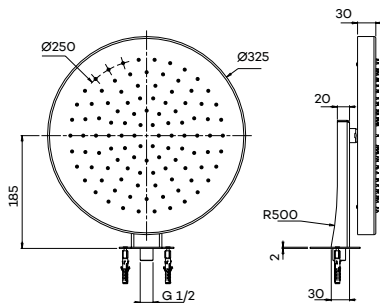

N8140

Hoofddouche (Ø325) met wandarm

Shower head
Douche de tête

regen

- 
CH
€ 850
- 
BN
€ 1.225
- 
MB
€ 1.225
- 
BB
€ 1.975
- 
BK
€ 1.975
- 
GM
€ 1.975
- 
PG
€ 1.975

N8172

Hoofddouche 'Sunset Shadow' (Ø200)