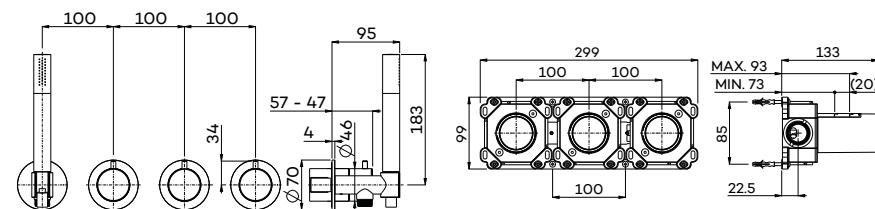

G2275

Inbouw douche thermostaat 'Tripple7' met 3-weg omstel (afbouwdeel)

Concealed thermostatic shower mixer with 3-way diverter (ext. part)

Mitigeur thermostatique de douche encastré avec inverseur à 3 voies (partie externe)

Afbouwdeel (G2275)	€ 390	€ 535	€ 535	€ 635	€ 635	€ 635	€ 635
Inbouwdeel (ING2275/2277)	€ 820	€ 820	€ 820	€ 820	€ 820	€ 820	€ 820
Totaal	€ 1.210	€ 1.355	€ 1.355	€ 1.455	€ 1.455	€ 1.455	€ 1.455

G2277

Inbouw douche thermostaat 'Tripple7' met 3-weg omstel (afbouwdeel), handdouche en doucheslang

Concealed thermostatic shower mixer with 3-way diverter and handshower

Mitigeur thermostatique de douche encastré avec inverseur à 3 voies et douchette

Afbouwdeel (G2277)	€ 585	€ 810	€ 810	€ 990	€ 990	€ 990	€ 990
Inbouwdeel (ING2275/2277)	€ 820	€ 820	€ 820	€ 820	€ 820	€ 820	€ 820
Totaal	€ 1.405	€ 1.630	€ 1.630	€ 1.810	€ 1.810	€ 1.810	€ 1.810