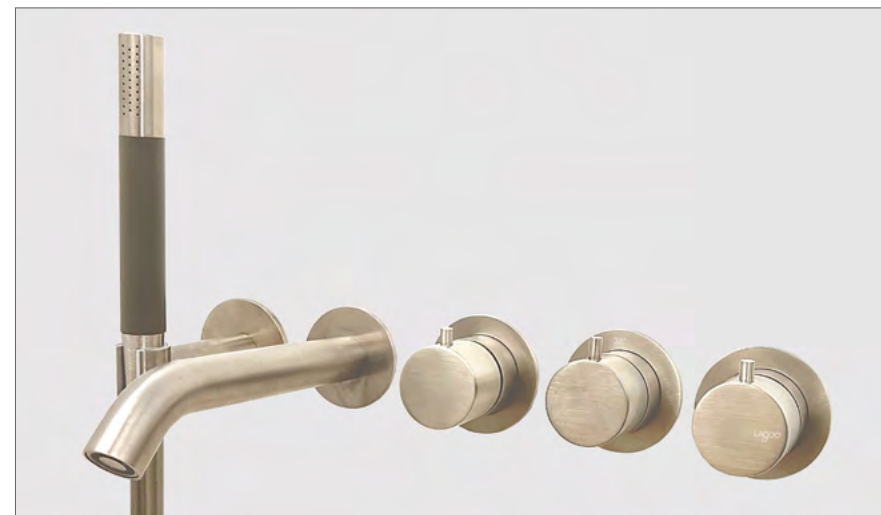

Handvat van handdouche bij CH en BN uitgevoerd in antraciet. Bij BB, BK, GM en PG in zwart

	CH	BN	MB	BB	BK	GM	PG
Afbouwdeel (G3207)	€ 720	€ 1.025	€ 1.025	€ 1.575	€ 1.575	€ 1.575	€ 1.575
Inbouwdeel (ING3207)	€ 940	€ 940	€ 940	€ 940	€ 940	€ 940	€ 940
Totaal	€ 1.660	€ 1.965	€ 1.965	€ 2.515	€ 2.515	€ 2.515	€ 2.515