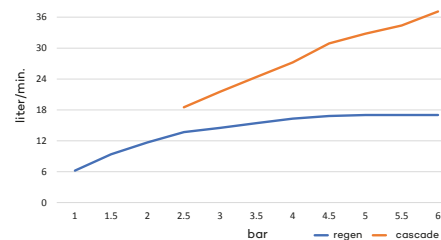

Inclusief inbouw frame, 1/2" aansluiting en flexibele slang.
De aansluiting bevindt zich aan de bovenkant van de douche.
Hou rekening met voldoende inbouwdiepte.