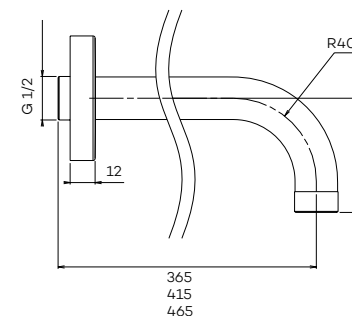

Wandarm (35 cm | 40 cm | 45 cm)

Wall bracket
Bras de douche mural

N8278

Wandarm 'Design' (43 cm)

Wall bracket 'Design'

Bras de douche mural 'Design'

N8279

Wandarm 'Lux' (45 cm)