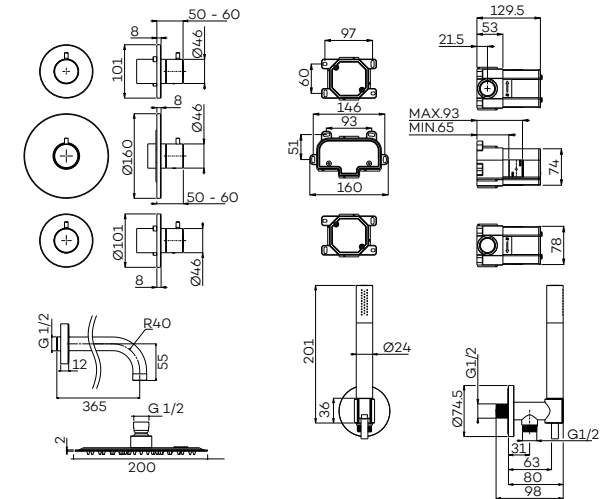

Opties:	CH	BN	MB	BB	BK	GM
OPT1 Hoofddouche (Ø250 | 2mm)	€ 0	€ 0	€ 0	€ 0	€ 0	€ 0
OPT2 Hoofddouche (Ø300 | 2mm)	€ 0	€ 0	€ 0	€ 0	€ 0	€ 0
OPT10 Glijstang, wanduitlaat, handdouche (staaf) en slang	€ 85	€ 185	€ 185	€ 605	€ 605	€ 605
OPT11 Glijstang, wanduitlaat, handdouche (rond) en slang	€ 205	€ 365	€ 365	€ 785	€ 785	€ 785
OPT15 Houder met wanduitlaat, handdouche (rond) en slang	€ 100	€ 150	€ 150	€ 240	€ 240	€ 240
OPT16 Handdouche (3-standen)	€ 0	€ 0	€ 0	€ 0	€ 0	€ 0
OPT20 Plafondbuis (20 cm)	€ 0	€ 0	€ 0	€ 0	€ 0	€ 0