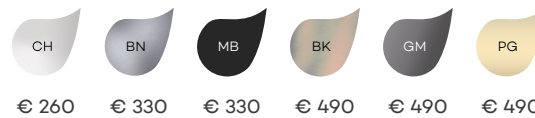

CM1100

Wastafelmengkraan (regulär)

Basin mixer
Mitigeur de lavabo

Zie pagina 48 voor hoekstopkraan, pagina 49 voor clickplug en sifon

CM1102

Wastafelmengkraan (medium)

Basin mixer
Mitigeur de lavabo

Zie pagina 49 voor clickplug en sifon

CM1104

Wastafelmengkraan (high)

Basin mixer
Mitigeur de lavabo

Zie pagina 49 voor clickplug en sifon