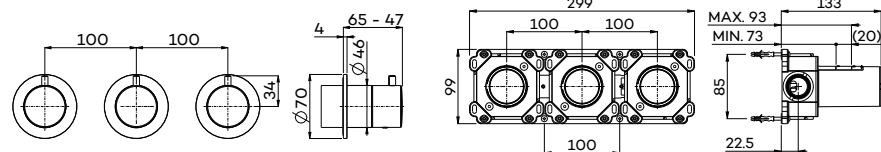

Afbouwdeel (G2275)	€ 390	€ 535	€ 535	€ 635	€ 635	€ 635	€ 635
Inbouwdeel (ING2275/2277)	€ 820	€ 820	€ 820	€ 820	€ 820	€ 820	€ 820
Totaal	€ 1.210	€ 1.355	€ 1.355	€ 1.455	€ 1.455	€ 1.455	€ 1.455