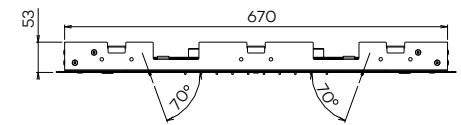

Inclusief inbouw frame, 1/2" aansluiting en flexibele slang.
De aansluiting bevindt zich aan de bovenkant van de douche.
Hou rekening met voldoende inbouwdiepte.