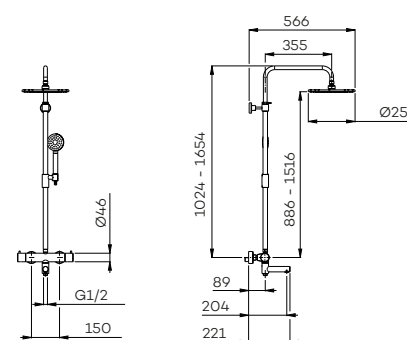

G5301

Thermostatische bad set met hoofddouche (25 cm),
messing handdouche (staaf) en doucheslang (150 cm)

Wall mounted thermostatic bath set
Colonne de bain thermostatique

G5303

Thermostatische bad set met hoofddouche (25 cm),
messing handdouche (rond) en doucheslang (150 cm)

Wall mounted thermostatic bath set
Colonne de bain thermostatique