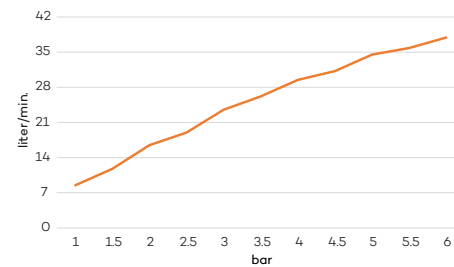

- CH
  € 730
- BN
  € 1.020
- MB
  € 1.020
- BB
  € 1.496
- BK
  € 1.496
- GM
  € 1.496
- PG
  € 1.496