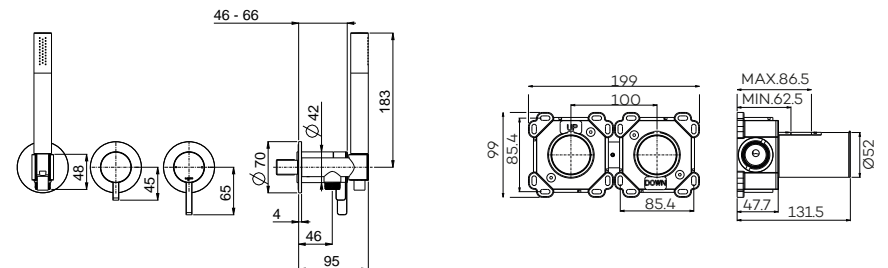

CM2230

Inbouw douche/bad mengkraan met 2-weg omstel (afbouwdeel)

Concealed shower/bath mixer with 2-way diverter (external part)
Mitigeur encastré avec inverseur à 2 voies (partie externe)

	CH	BN	MB	BK	GM	PG
Afbouwdeel (G2230)	€ 255	€ 340	€ 340	€ 500	€ 500	€ 500
Inbouwdeel (ING2230)	€ 280	€ 280	€ 280	€ 280	€ 280	€ 280
Totaal	€ 535	€ 620	€ 620	€ 780	€ 780	€ 780

CM3218

Inbouw douche-/badmengkraan met 2-weg omstel (afbouwdeel), handdouche en doucheslang

Concealed mixer for shower/bath with 2-way diverter, hand shower and hose
Mitigeur de bain/douche encastré avec inverseur à 2 voies, douchette et flexible

Handvat van handdouche bij CH en BN uitgevoerd in antraciet. Bij BK, GM en PG in zwart

	CH	BN	MB	BK	GM	PG
Afbouwdeel (CM3218)	€ 485	€ 620	€ 620	€ 835	€ 835	€ 835
Inbouwdeel (ING3218)	€ 350	€ 350	€ 350	€ 350	€ 350	€ 350
Totaal	€ 835	€ 970	€ 970	€ 1.185	€ 1.185	€ 1.185