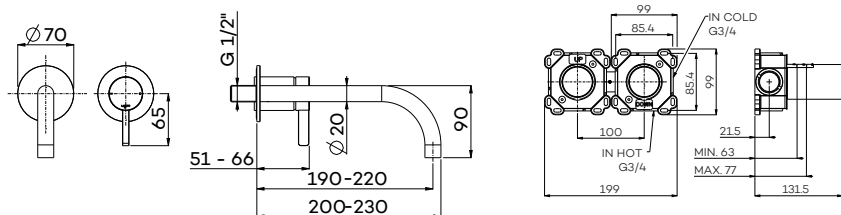

Inbouw wastafelmengkraan (afbouwdeel) met 19 | 22 cm uitloop

Concealed basin mixer with spout
Mitigeur de lavabo encastré avec bec

Zie pagina 49 voor clickplug

	CH	BN	MB	BK	GM	PG
Afbouwdeel (CM1200-19 22)	€ 170	€ 330	€ 330	€ 410	€ 410	€ 410
Inbouwdeel (ING1200)	€ 235	€ 235	€ 235	€ 235	€ 235	€ 235
Totaal	€ 405	€ 565	€ 565	€ 645	€ 645	€ 645