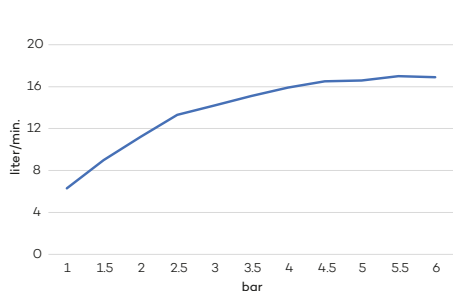

- CH
  € 850
- BN
  € 1.225
- MB
  € 1.225
- BB
  € 1.975
- BK
  € 1.975
- GM
  € 1.975
- PG
  € 1.975