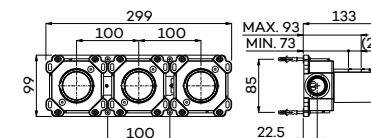

Zie doorstroomgrafiek op www.lagoo.nl

Inbouwbox is horizontaal en verticaal te monteren.