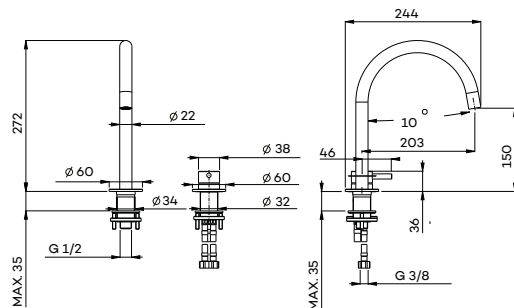

G1230

Wastafelmengkraan (2-gats) met ronde draaibare uitloop (medium)

Washbasin mixer (2 holes) with swivel spout (medium)
Mitigeur de lavabo (2 trous) avec bec mobile

G1232

Wastafelmengkraan (2-gats) met ronde draaibare uitloop (high)

Washbasin mixer (2 holes) with swivel spout (high)
Mitigeur de lavabo (2 trous) avec bec mobile