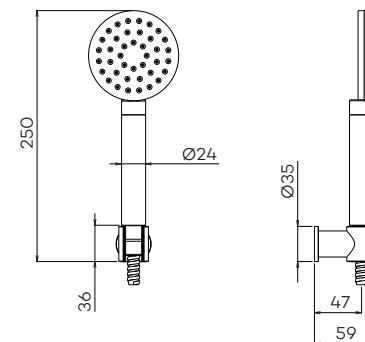

G2140

Handdouchehouder met messing handdouche (staaf) en doucheslang (150 cm)

Hand shower holder with hand shower and hose
Douchette avec support et flexible

CH	BN	MB	BB	BK	GM	PG
€ 155	€ 210	€ 210	€ 315	€ 315	€ 315	€ 315

G2142

Handdouchehouder met messing handdouche (rond) en doucheslang (150 cm)

Hand shower holder with hand shower and hose
Douchette avec support et flexible

CH	BN	MB	BB	BK	GM	PG
€ 285	€ 405	€ 405	€ 510	€ 510	€ 510	€ 510