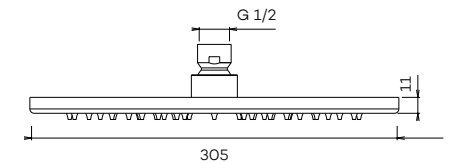

N8111

Hoofddouche (Ø305)

Shower head
Douche de tête

regen

- | | | | | | | |
|---|---|---|---|---|---|---|
|  |  |  |  |  |  |  |
| € 395 | € 515 | € 515 | € 1040 | € 1040 | € 1040 | € 1040 |

N8120

Hoofddouche (Ø225)