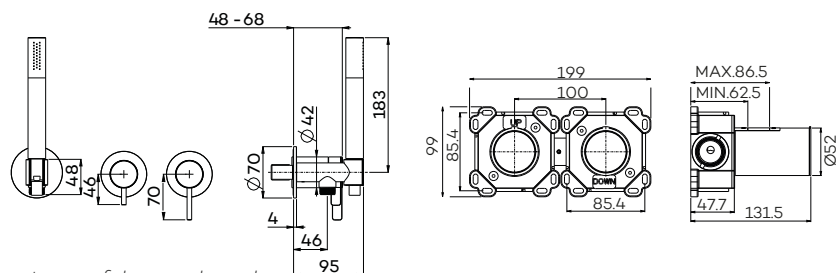

Zie doorstroomgrafiek op www.lagoo.nl