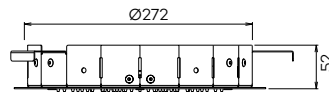

Inclusief inbouw frame, 1/2" aansluiting en flexibele slang.
De aansluiting bevindt zich aan de bovenkant van de douche.
Hou rekening met voldoende inbouwdiepte.