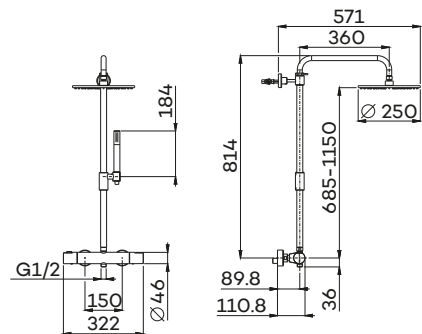

CM5201

Thermostatische douche set met hoofddouche (25 cm) en messing handdouche (staaf)

Wall-mounted thermostatic shower set
Colonne de douche thermostatique

Handvat van handdouche bij CH en BN uitgevoerd in antraciet. Bij BK, GM en PG in zwart