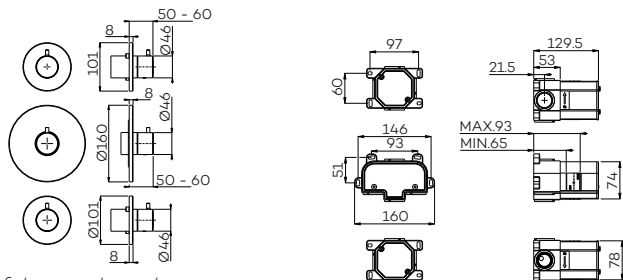

Zie doorstroomgrafiek op www.lagoo.nl

G2235

Inbouw douche/bad thermostaat met 2-weg stop/omstel en 1 stopkraan (afbouwdeel)

Concealed thermostatic mixer for shower/bath with 2-way diverter and 1 stop valve (external part)
Mitigeur thermostatique encastré avec inverseur à 2 voies et 1 robinet d'arrêt (partie externe)