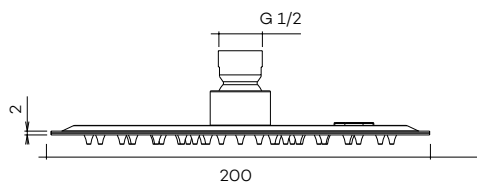

100% proudly made in Italy

N8100

Hoofddouche Superslim (Ø200)

Shower head Superslim
Douche de tête

regen

-  CH
€ 165
-  BN
€ 194
-  MB
€ 194
-  BB
€ 305
-  BK
€ 305
-  GM
€ 305
-  PG
€ 305

N8101

Hoofddouche Superslim (Ø250)