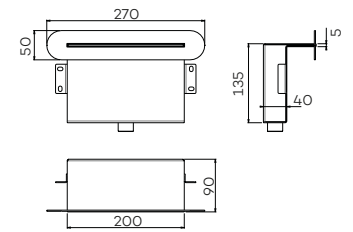

- CH
  € 730
- BN
  € 1.020
- MB
  € 1.020
- BB
  € 1.496
- BK
  € 1.496
- GM
  € 1.496
- PG
  € 1.496