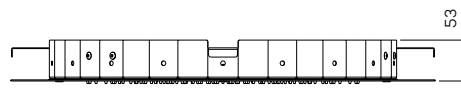

Inclusief inbouw frame, 1/2" aansluiting en flexibele slang.
De aansluiting bevindt zich aan de bovenkant van de douche.
Hou rekening met voldoende inbouwdiepte.