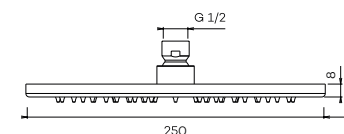

Opties:	CH	BN	MB	BB	BK	GM	PG
OPT1 Hoofddouche (Ø250 | 2mm)	€ 0	€ 0	€ 0	€ 0	€ 0	€ 0	€ 0
OPT2 Hoofddouche (Ø300 | 2 mm)	€ 0	€ 0	€ 0	€ 0	€ 0	€ 0	€ 0
OPT12 Glijstang met geint. wateruitlaat, handdouche (staaf) en slang	€ 205	€ 305	€ 305	€ 725	€ 725	€ 725	€ 725
OPT13 Glijstang met geint. wateruitlaat, handdouche (rond) en doucheslang	€ 325	€ 485	€ 485	€ 905	€ 905	€ 905	€ 905
OPT15 Houder met wateruitlaat, handdouche (rond) en slang	€ 100	€ 150	€ 150	€ 240	€ 240	€ 240	€ 240
OPT16 Handdouche (3-standen)	€ 0	€ 0	€ 0	€ 0	€ 0	€ 0	€ 0
OPT20 Plafondbuis (20 cm)	€ 0	€ 0	€ 0	€ 0	€ 0	€ 0	€ 0