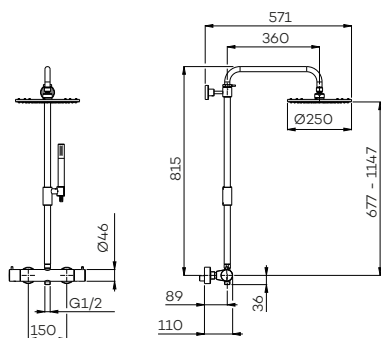

G5201

Thermostatische douche set met hoofddouche (25 cm) en handdouche (staaf)

Wall-mounted thermostatic shower set
Colonne de douche thermostatique

CH	BN	MB	BB	BK	GM	PG
€ 805	€ 1.325	€ 1.325	€ 2.565	€ 2.565	€ 2.565	€ 2.565

G5203

Thermostatische douche set met hoofddouche (25 cm) en handdouche (rond)

Wall-mounted thermostatic shower set
Colonne de douche thermostatique

CH	BN	MB	BB	BK	GM	PG
€ 940	€ 1.470	€ 1.470	€ 2.760	€ 2.760	€ 2.760	€ 2.760