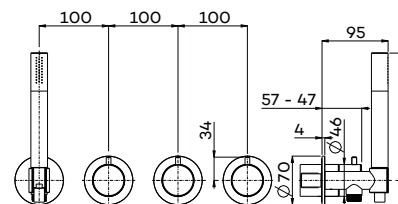

Zie doorstroomgrafiek op www.lagoo.nl

Inbouwbox is horizontaal en verticaal te monteren.