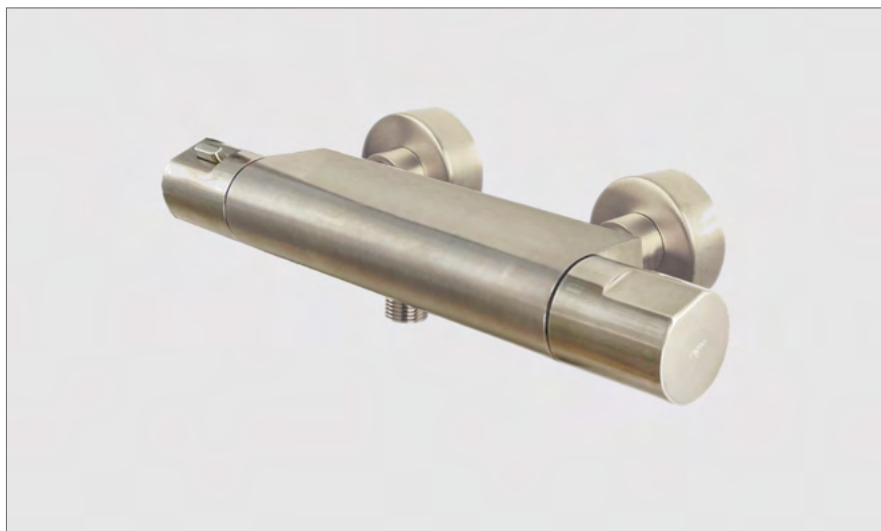

CM2101

Thermostatische douchemengkraan

Wall-mounted thermostatic mixer for shower

Mitigeur thermostatique de douche