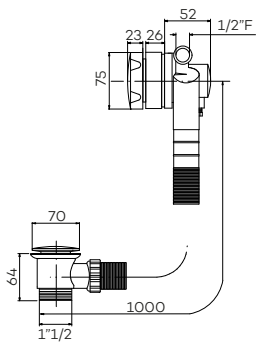

Siphon pour lavabo

G6120

Badoverloop met clickplug en sifon
 Bathtub pop-up waste with overflow
 Vidage baignoire

- CH
€ 149
- BN
€ 225
- MB
€ 225
- BB
€ 299
- BK
€ 299
- GM
€ 299
- PG
€ 299

G6121

Badoverloop en vulcombinatie met
 clickplug en sifon
 Bathtub pop-up waste with spout and overflow
 Vidage baignoire avec bec déverseur