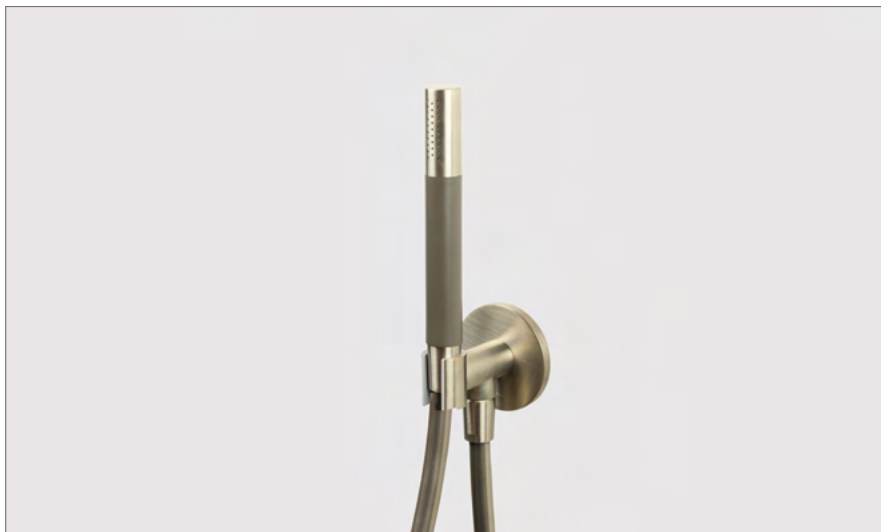

Hand shower holder, wall coupling, hand shower and hose
Douchette avec coude de sortie, support et flexible

Handvat van handdouche bij CH en BN uitgevoerd in antraciet. Bij BB, BK, GM en PG in zwart

CH	BN	MB	BB	BK	GM	PG
€ 200	€ 275	€ 275	€ 355	€ 355	€ 355	€ 355