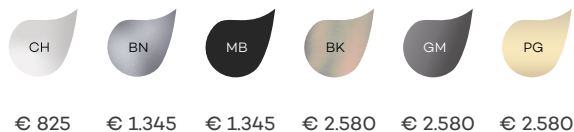

CM5201

Thermostatische douche set met hoofddouche (25 cm) en messing handdouche (staaf)

Wall-mounted thermostatic shower set
Colonne de douche thermostatique

CM5203

Thermostatische douche set met hoofddouche (25 cm) en messing handdouche (rond)

Wall-mounted thermostatic shower set
Colonne de douche thermostatique