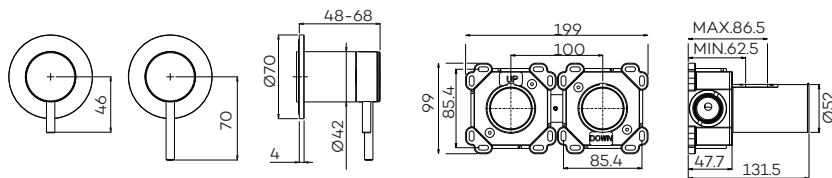

CH	BN	MB	BK	GM	PG
Afbouwdeel (G2230)	€ 255	€ 340	€ 340	€ 500	€ 500	€ 500
Inbouwdeel (ING2230)	€ 280	€ 280	€ 280	€ 280	€ 280	€ 280
Totaal	€ 535	€ 620	€ 620	€ 780	€ 780	€ 780