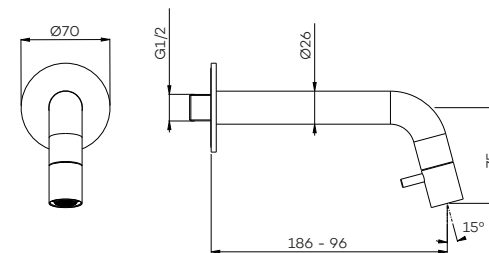

Inbouw wastafelmengkraan

Concealed mixer

Mitigeur de lavabo encastré

Art. G1200-22GM (pag 18)

G1200-19 | -22 | -26

Inbouw wastafelmengkraan (afbouwdeel) met uitloop
(19 cm | 22 cm | 26 cm)

Concealed basin mixer (external part) with spout
Mitigeur de lavabo encastré (partie externe) avec bec