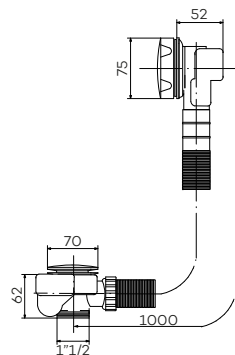

- CH
  € 275
- BN
  € 375
- MB
  € 375
- BB
  € 425
- BK
  € 425
- GM
  € 425
- PG
  € 425