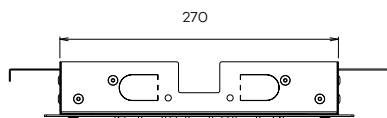

N8250

Hoofddouche 'LED it Rain' (300x300) met multi color LED

Concealed shower head 'LED it Rain' with multi color LED

Douche de tête encastrable 'Showerlicious' avec LED

regen

- CH
  € 1.660
- BN
  € 1.950
- MB
  € 1.950
- BB
  € 3.710
- BK
  € 3.710
- GM
  € 3.710
- PG
  € 3.710

Inclusief inbouw frame, 1/2" aansluiting, flexibele slang en afstandsbediening. De aansluiting bevindt zich aan de bovenkant van de douche. Hou rekening met voldoende inbouwdiepte.

N8251

Hoofddouche 'LED it Rain' (430x430) met multi color LED

Concealed shower head 'LED it Rain' with multi color LED

Douche de tête encastrable 'Showerlicious' avec LED

regen

- CH
  € 2.015
- BN
  € 2.375
- MB
  € 2.375
- BB
  € 4.295
- BK
  € 4.295
- GM
  € 4.295
- PG
  € 4.295

Inclusief inbouw frame, 1/2" aansluiting, flexibele slang en afstandsbediening. De aansluiting bevindt zich aan de bovenkant van de douche. Hou rekening met voldoende inbouwdiepte.