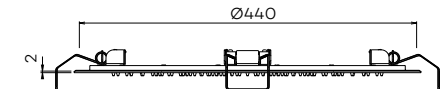

(*) ZIE PAGINA 9

N8201

Hoofddouche 'Easy Peasy' (Ø440)
met Easy Fix* systeem

Concealed shower head 'Easy Peasy' with Easy Fix system
Douche de tête encastrable 'Easy Peasy' avec système Easy Fix

regen

- | | | | | | | |
|---|---|---|---|---|---|---|
|  |  |  |  |  |  |  |
| € 760 | € 890 | € 890 | € 1.640 | € 1.640 | € 1.640 | € 1.640 |