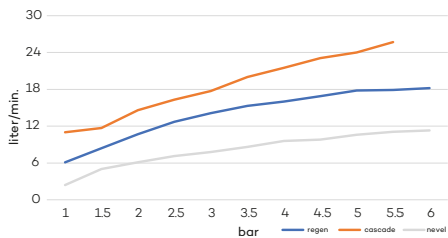

Inclusief inbouw frame, 1/2" aansluiting en flexibele slang.
De aansluiting bevindt zich aan de bovenkant van de douche.
Hou rekening met voldoende inbouwdiepte.