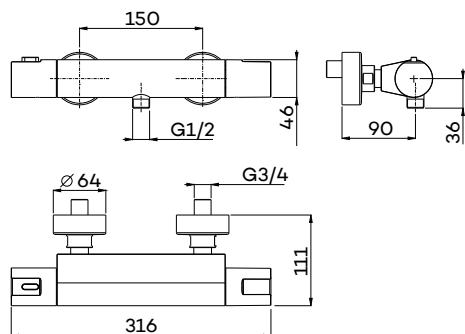

Handvat van handdouche bij CH en BN uitgevoerd in antraciet. Bij BK, GM en PG in zwart

CM2101

Thermostatische douchemengkraan

Wall-mounted thermostatic mixer for shower

Mitigeur thermostatique de douche

- | | | | | | |
|--|--|--|--|--|--|
|  |  |  |  |  |  |
| € 305 | € 465 | € 465 | € 665 | € 665 | € 665 |