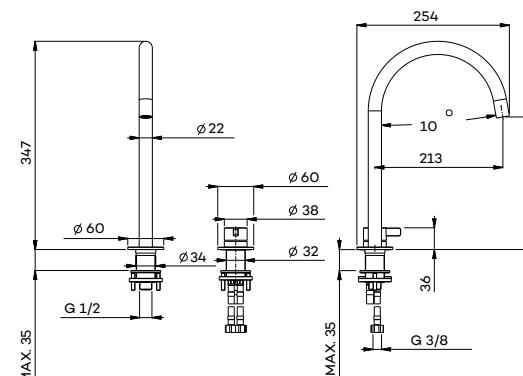

CM1230

Wastafelmengkraan (2-gats) met draaibare uitloop (medium)

Washbasin mixer (2 holes) with swivel spout
Mitigeur de lavabo (2 trous) avec bec mobile

CM1232

Wastafelmengkraan (2-gats) met draaibare uitloop (high)

Washbasin mixer (2 holes) with swivel spout
Mitigeur de lavabo (2 trous) avec bec mobile