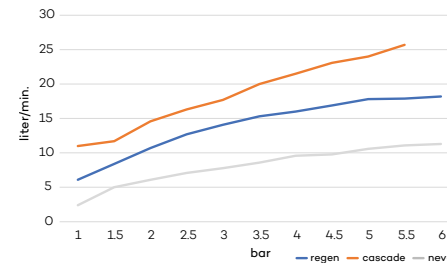

Inclusief inbouw frame, 1/2" aansluiting, flexibele slang en afstandsbediening. De aansluiting bevindt zich aan de bovenkant van de douche. Hou rekening met voldoende inbouwdiepte.