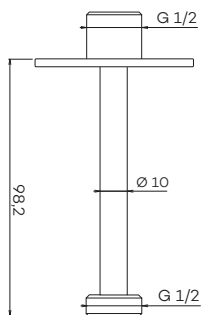

N8275

Plafondbuis (10 cm)

Ceiling support
Bras de douche plafond