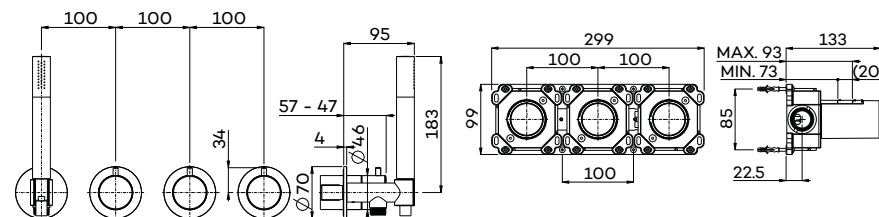

G2271

Inbouw douche thermostaat 'Tripple7' met 2-weg omstel (afbouwdeel)

Concealed thermostatic shower mixer with 2-way diverter (ext. part)
Mitigeur thermostatique de douche encastré avec inverseur à 2 voies (partie externe)

	CH	BN	MB	BB	BK	GM	PG
Afbouwdeel (G2271)	€ 390	€ 535	€ 535	€ 635	€ 635	€ 635	€ 635
Inbouwdeel (ING2271/2273)	€ 755	€ 755	€ 755	€ 755	€ 755	€ 755	€ 755
Totaal	€ 1.145	1.290	1.290	€ 1.390	€ 1.390	€ 1.390	€ 1.390

G2273

Inbouw douche thermostaat 'Tripple7' met 2-weg omstel (afbouwdeel), handdouche en doucheslang

Concealed thermostatic shower mixer with 2-way diverter (ext. part) and handshower
Mitigeur thermostatique de douche encastré avec inverseur à 2 voies (partie externe) et douchette

	CH	BN	MB	BB	BK	GM	PG
Afbouwdeel (G2273)	€ 590	€ 810	€ 810	€ 990	€ 990	€ 990	€ 990
Inbouwdeel (ING2271/2273)	€ 755	€ 755	€ 755	€ 755	€ 755	€ 755	€ 755
Totaal	€ 1.345	€ 1.565	€ 1.565	€ 1.745	€ 1.745	€ 1.745	€ 1.745