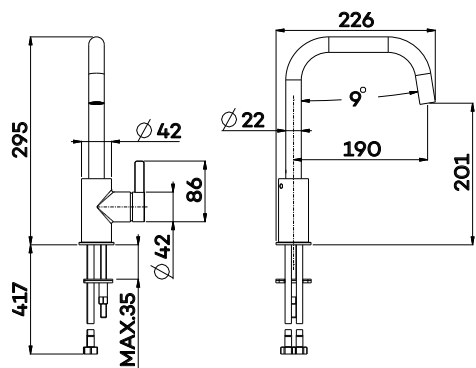

CM1110

Wastafelmengkraan met hoge draaibare uitloop

Basin mixer side lever control and swivel spout

Mitigeur de lavabo avec bec haut mobile

Zie pagina 49 voor clickplug en sifon

CM4100

Bidet mengkraan

Bidet mixer
Mitigeur de bidet