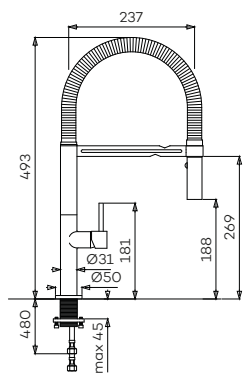

Soap holder
Porte-savon mural

Keukenkraan
Kitchen mixer
Mitigeur de cuisine

Art. G7008GM (pag 57)

G7008

Keukenkraan met draaibare uitloop en flexibele uitneembare handdouche

Kitchen mixer with flexible spout
Mitigeur de cuisine avec bec flexible