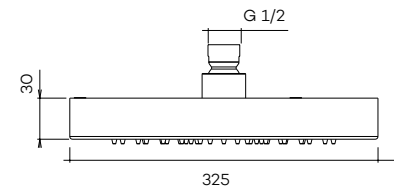

Shower head
Douche de tête

regen

€ 435 € 572 € 572 € 1.135 € 1.135 € 1.135 € 1.135

N8121

Hoofddouche (Ø325)

Shower head
Douche de tête

regen

€ 545 € 714 € 714 € 1.460 € 1.460 € 1.460 € 1.460