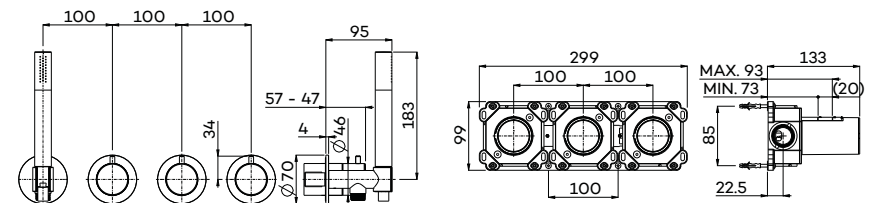

Zie doorstroomgrafiek op www.lagoo.nl

Inbouwbox is horizontaal en verticaal te monteren.