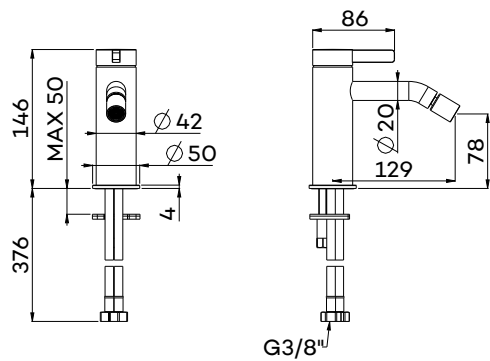

CM4100

Bidet mengkraan

Bidet mixer
Mitigeur de bidet

Zie pagina 48 voor hoekstopkraan, pagina 49 voor clickplug en sifon

CM4102

Fonteinkraan

Cold water tap
Robinet eau froide

Zie pagina 48 voor hoekstopkraan, pagina 49 voor clickplug en sifon