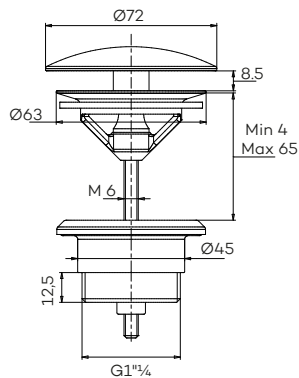

Vidage à pression pour lavabo

G6118

Always open plug

Always open waste

Vidage pour lavabo, avec écoulement libre

G6119

Universele design sifon

Universal design trap