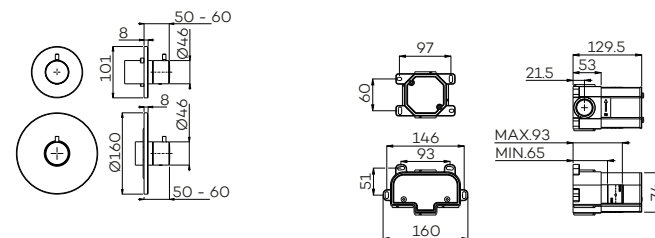

Afbouwdeel (G2263)	€ 125	€ 330	€ 330	€ 500	€ 500	€ 500
Inbouwdeel (ING2263)	€ 385	€ 385	€ 385	€ 385	€ 385	€ 385
Totaal	€ 510	€ 715	€ 715	€ 885	€ 885	€ 885