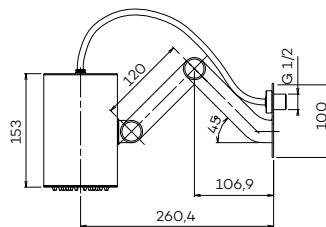

N8285

Hoofddouche 'Bright Daylight' (Ø100)

Shower head 'Bright Daylight'
Douche de tête 'Bright Daylight'

regen
☐

- CH
  € 1.410
- BN
  € 1.990
- MB
  € 1.990

N8295

Hoofddouche X10

Shower head X10
Douche de tête X10

regen
☐

cascade
☐

- CH
  € 730
- BN
  € 1.020
- MB
  € 1.020
- BB
  € 1.496
- BK
  € 1.496
- GM
  € 1.496
- PG
  € 1.496