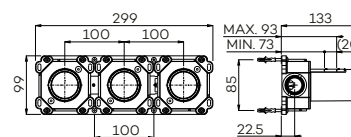

Opties:	CH	BN	MB	BB	BK	GM	PG
OPT1 Hoofddouche (Ø250 | 2mm)	€ 0	€ 0	€ 0	€ 0	€ 0	€ 0	€ 0
OPT2 Hoofddouche (Ø300 | 2 mm)	€ 0	€ 0	€ 0	€ 0	€ 0	€ 0	€ 0
OPT12 Glijstang met geint. wateruitlaat, handdouche (staaf) en slang	€ 205	€ 305	€ 305	€ 725	€ 725	€ 725	€ 725
OPT13 Glijstang met geint. wateruitlaat, handdouche (rond) en doucheslang	€ 325	€ 485	€ 485	€ 905	€ 905	€ 905	€ 905
OPT15 Houder met wateruitlaat, handdouche (rond) en slang	€ 100	€ 150	€ 150	€ 240	€ 240	€ 240	€ 240
OPT16 Handdouche (3-standen)	€ 0	€ 0	€ 0	€ 0	€ 0	€ 0	€ 0
OPT20 Plafondbuis (20 cm)	€ 0	€ 0	€ 0	€ 0	€ 0	€ 0	€ 0