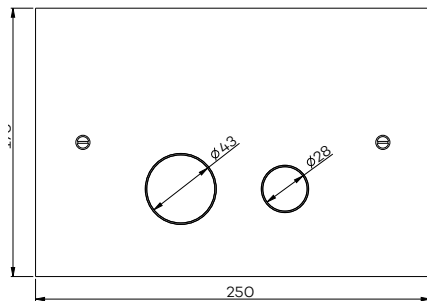

G6130

WC bedieningspaneel (geschikt voor Geberit UP320)

Acurator plate (for Geberit UP320)

Plaque de déclanchement (pour Geberit UP320)