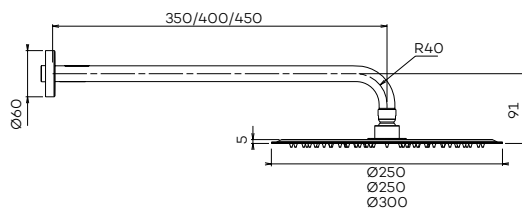

N9200 | N9201 | N9202

Hoofddouche set Superslim (250 | Ø250) | Ø300)
+ wandarm (35 cm | 40 cm | 45 cm)

Shower head set Superslim with safety + wall bracket
Douche de tête 'Superslim' + bras de douche mural

regen
III

	CH	BN	MB	BB	BK	GM	PG
Ø250 | 35	€ 228	€ 288	€ 288	€ 470	€ 470	€ 470	€ 470
Ø250 | 40	€ 256	€ 320	€ 320	€ 525	€ 525	€ 525	€ 525
Ø300 | 45	€ 288	€ 350	€ 350	€ 590	€ 590	€ 590	€ 590

Zie doorstroomgrafiek
op pagina 78

N9203 | N9204 | N9205

Hoofddouche set Superslim (Ø200 | Ø250 | Ø300)
+ plafondbuis (30 cm)

Shower head set Superslim + ceiling support
Douche de tête 'Superslim' + bras de douche plafond

regen
III

	CH	BN	MB	BB	BK	GM	PG
Ø200 | 30	€ 200	€ 250	€ 250	€ 415	€ 415	€ 415	€ 415
Ø250 | 30	€ 240	€ 295	€ 295	€ 485	€ 485	€ 485	€ 485
Ø300 | 30	€ 260	€ 325	€ 325	€ 525	€ 525	€ 525	€ 525

Zie doorstroomgrafiek
op pagina 78