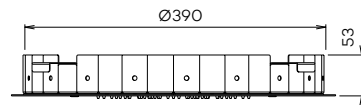

N8240

Hoofddouche 'LED it Rain' (Ø420) met multi color LED

Concealed shower head 'LED it Rain' with multi color LED

Douche de tête encastrable 'Showerlicious' avec LED

regen

- CH
  € 2.415
- BN
  € 2.915
- MB
  € 2.915
- BB
  € 5.210
- BK
  € 5.210
- GM
  € 5.210
- PG
  € 5.210

Inclusief inbouw frame, 1/2" aansluiting, flexibele slang en afstandsbediening. De aansluiting bevindt zich aan de bovenkant van de douche. Hou rekening met voldoende inbouwdiepte.

N8241

Hoofddouche 'LED it Rain' (Ø550) met multi color LED

Concealed shower head 'LED it Rain' with multi color LED

Douche de tête encastrable 'Showerlicious' avec LED

regen

- CH
  € 2.675
- BN
  € 3.135
- MB
  € 3.135
- BB
  € 5.650
- BK
  € 5.650
- GM
  € 5.650
- PG
  € 5.650

Inclusief inbouw frame, 1/2" aansluiting, flexibele slang en afstandsbediening. De aansluiting bevindt zich aan de bovenkant van de douche. Hou rekening met voldoende inbouwdiepte.