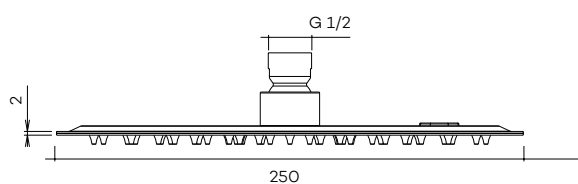

N8100

Hoofddouche Superslim (Ø200)

Shower head Superslim
Douche de tête

regen

- CH
  € 165
- BN
  € 194
- MB
  € 194
- BB
  € 305
- BK
  € 305
- GM
  € 305
- PG
  € 305

N8101

Hoofddouche Superslim (Ø250)

Shower head Superslim
Douche de tête

regen

- CH
  € 210
- BN
  € 250
- MB
  € 250
- BB
  € 394
- BK
  € 394
- GM
  € 394
- PG
  € 394

N8102

Hoofddouche Superslim (Ø300)

Shower head Superslim
Douche de tête

regen

- CH
  € 240
- BN
  € 284
- MB
  € 284
- BB
  € 440
- BK
  € 440
- GM
  € 440
- PG
  € 440

TE COMBINEREN MET PLAFONDBUIS/WANDARM (ZIE PAGINA 105)