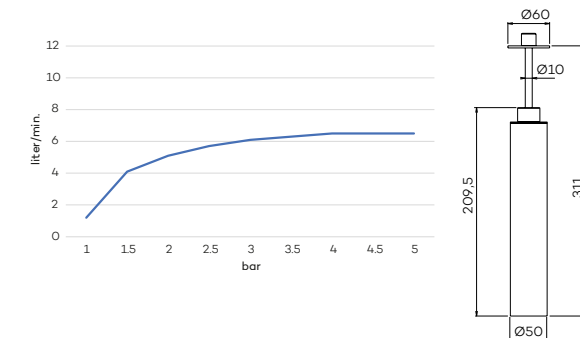

TE COMBINEREN MET PLAFONBUIS N8275 (ZIE PAGINA 105)