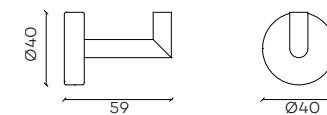

G6103

Haak

Hook
Patère