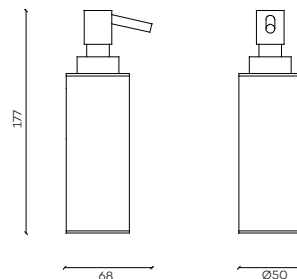

G6108

Zeepdispenser (wandbevestiging)

Wall-mounted liquid soap dispenser
Distributeur de savon mural

G6109

Zeepdispenser (staand)

Liquid soap dispenser
Distributeur de savon à poser

G6110

Zeephouder