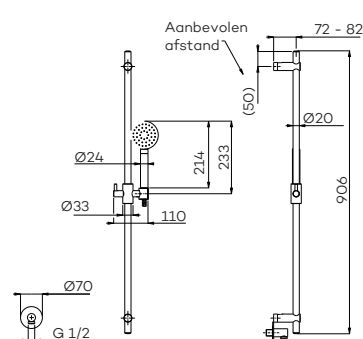

G2120

Glijstang (messing)
Sliding rail
Barre de douche