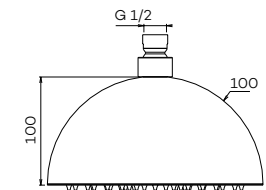

N8140

Hoofddouche (Ø325) met wandarm

Shower head
Douche de tête

regen

- CH
  € 850
- BN
  € 1.225
- MB
  € 1.225
- BB
  € 1.975
- BK
  € 1.975
- GM
  € 1.975
- PG
  € 1.975

N8172

Hoofddouche 'Sunset Shadow' (Ø200)

Shower head 'Sunset Shadow'
Douche de tête 'Sunset Shadow'

regen

- CH
  € 560
- BN
  € 695
- MB
  € 695
- BB
  € 1.390
- BK
  € 1.390
- GM
  € 1.390
- PG
  € 1.390