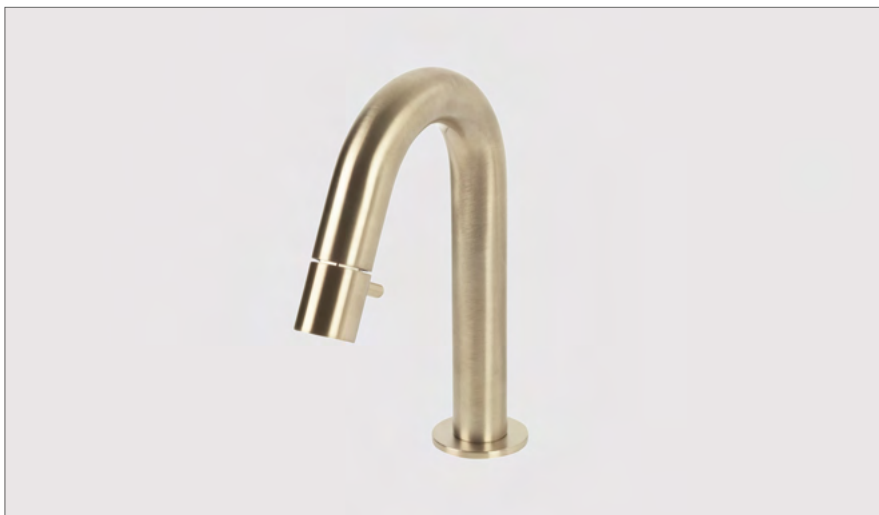

G4104

Fonteinkraan
Cold water mixer
Robinet eau froide

Zie pagina 48 voor hoekstopkraan, pagina 49 voor clickplug en sifon.