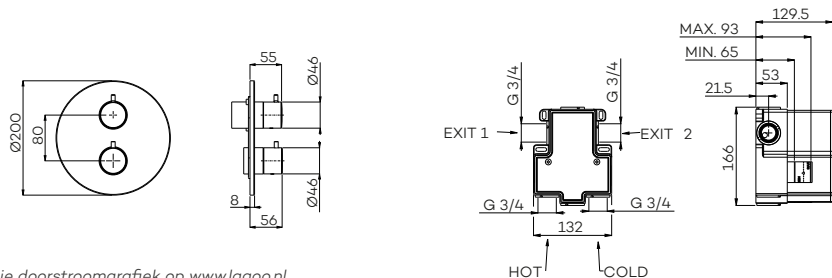

Zie doorstroomgrafiek op www.lagoo.nl