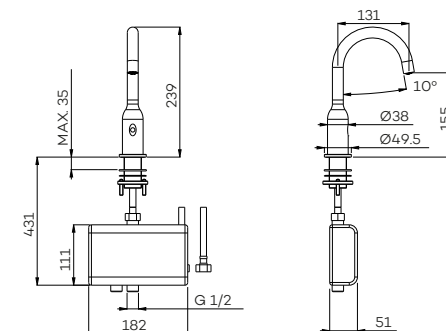

Mitigeur de lavabo avec bec haut mobile

Zie pagina 49 voor clickplug en sifon

G1120

Elektronische wastafelmengkraan met infrarood sensor*

Electronic basin mixer

Mitigeur de lavabo electrique

Zie pagina 49 voor clickplug.