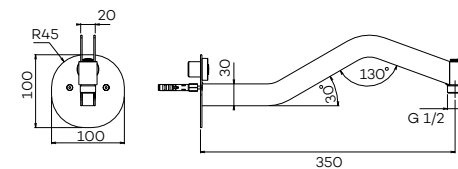

N8279

Wandarm 'Lux' (45 cm)

Wall bracket 'Lux'

Bras de douche mural 'Lux'