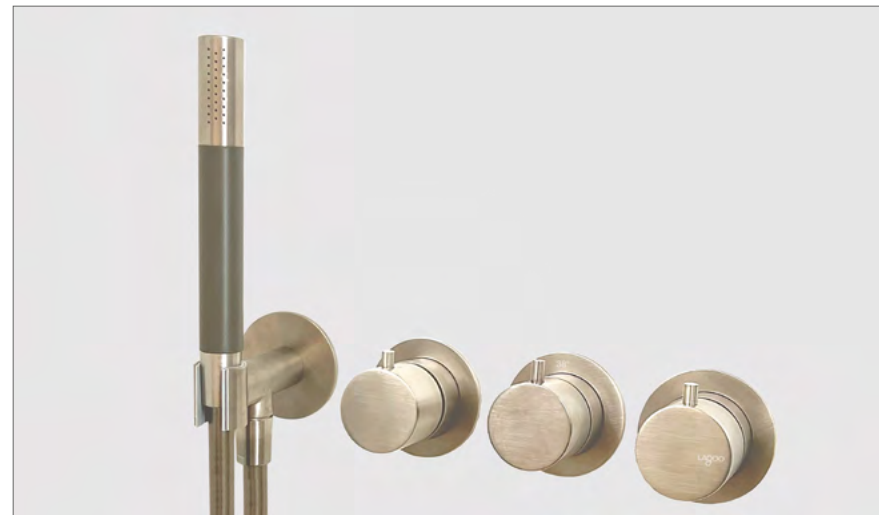

G2273

Inbouw douche thermostaat 'Tripple7' met 2-weg omstel (afbouwdeel), handdouche en doucheslang

Concealed thermostatic shower mixer with 2-way diverter (ext. part) and handshower
Mitigeur thermostatique de douche encastré avec inverseur à 2 voies (partie externe) et douchette

Handvat van handdouche bij CH en BN uitgevoerd in antraciet. Bij BB, BK, GM en PG in zwart

	CH	BN	MB	BB	BK	GM	PG
Afbouwdeel (G2273)	€ 585	€ 810	€ 810	€ 990	€ 990	€ 990	€ 990
Inbouwdeel (ING2271/2273)	€ 755	€ 755	€ 755	€ 755	€ 755	€ 755	€ 755
Totaal	€ 1.340	€ 1.565	€ 1.565	€ 1.745	€ 1.745	€ 1.745	€ 1.745