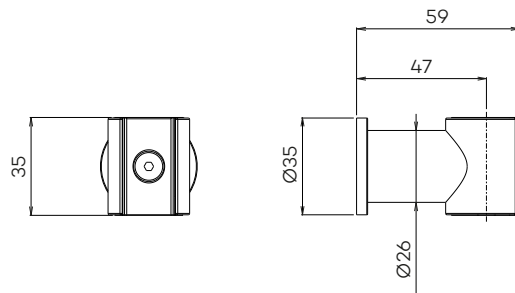

G2146

Handdouchehouder

Bracket
Support douchette