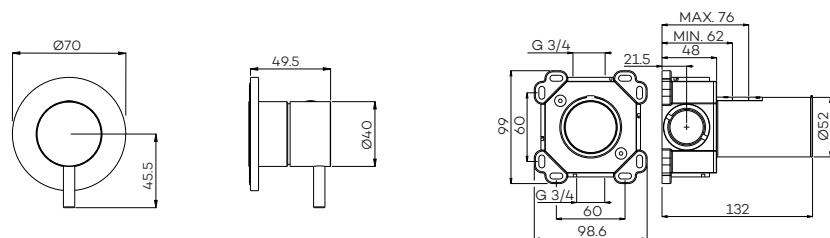

G2224 | G2226

Inbouw stopkraan 'warm' en 'koud' (afbouwdeel)

Concealed stop valve 'hot' and 'cold' (external part)

Robinet d'arrêt encastré 'chaud' et 'froid' (partie externe)

	CH	BN	MB	BB	BK	GM
Afbouwdeel (G2224 G2226)	€ 90	€ 125	€ 125	€ 155	€ 155	€ 155
Inbouwdeel (ING224 G2226)	€ 85	€ 85	€ 85	€ 85	€ 85	€ 85
Totaal Prijs per stuk	€ 175	€ 210	€ 210	€ 240	€ 240	€ 240