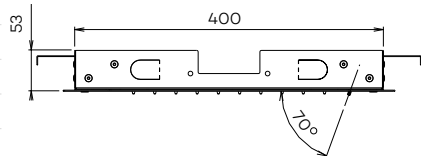

Inclusief inbouw frame, 1/2" aansluiting en flexibele slang.
De aansluiting bevindt zich aan de bovenkant van de douche.
Hou rekening met voldoende inbouwdiepte.

N8234

Hoofddouche 'Showerlicious' (500x500) met regen | 2 cascades

Concealed shower head 'Showerlicious' with rain | 2 cascades
Douche de tête encastrable 'Showerlicious'