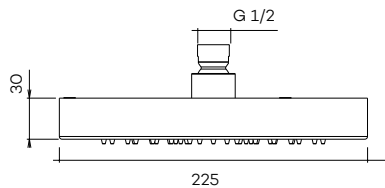

N8120

Hoofddouche (Ø225)

Shower head
Douche de tête

regen

€ 435   € 572   € 572   € 1.135   € 1.135   € 1.135   € 1.135

N8121

Hoofddouche (Ø325)

Shower head
Douche de tête

regen

€ 545   € 714   € 714   € 1.460   € 1.460   € 1.460   € 1.460

TE COMBINEREN MET PLAFONDBUIS/WANDARM (ZIE PAGINA 105)