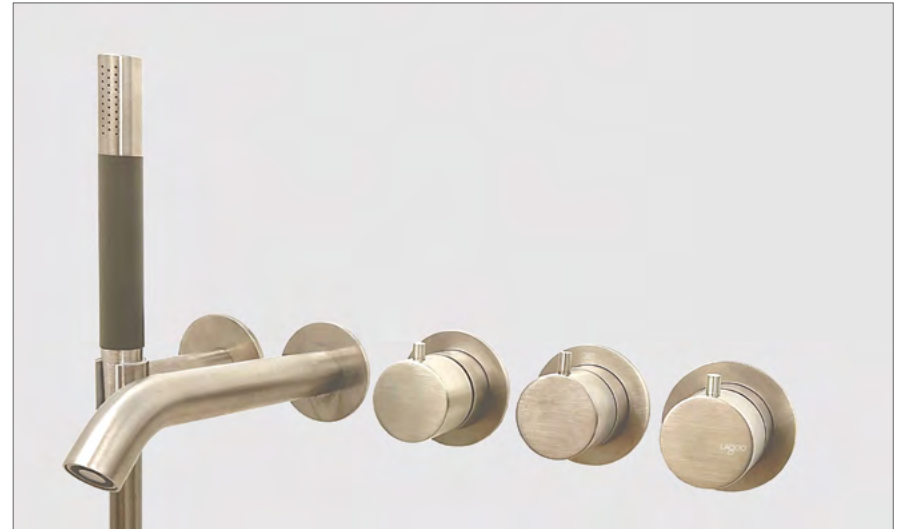

G3207

Inbouw bad thermostaat (afbouwdeel met 2-weg omstel, handdouche en doucheslang

Concealed thermostatic mixer for bath with 2-way diverter, hand shower and hose (external part)
Mitigeur de bain thermostatique encastré avec inverseur à 2 voies, douchette et flexible (partie externe)

Handvat van handdouche bij CH en BN uitgevoerd in antraciet. Bij BB, BK, GM en PG in zwart

Afbouwdeel (G3207)	€ 720	€ 1.025	€ 1.025	€ 1.575	€ 1.575	€ 1.575	€ 1.575
Inbouwdeel (ING3207)	€ 940	€ 940	€ 940	€ 940	€ 940	€ 940	€ 940
Totaal	€ 1.660	€ 1.965	€ 1.965	€ 2.515	€ 2.515	€ 2.515	€ 2.515