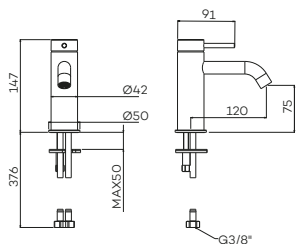

Zie pagina 49 voor clickplug en sifon

G1104

Wastafelmengkraan (high)

Basin mixer
Mitigeur de lavabo

Zie pagina 49 voor clickplug en sifon

G1110

Wastafelmengkraan met hoge draaibare uitloop

Basin mixer side lever control and swivel spout