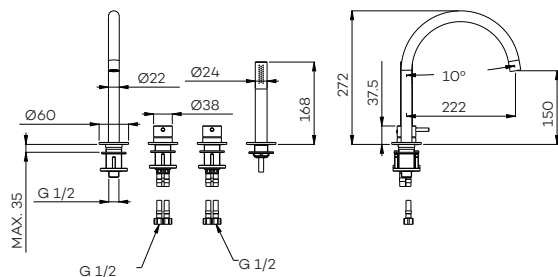

G3210

Badrandcombinatie met uitloop, 2 stopkranen en handdouche (staaf)

Deck-mounted bath set with spout, 2 stop valves and hand shower
Mitigeur de bain sur gorge avec bec, 2 robinets d'arrêt et douchette

€ 1.295	€ 1.725	€ 1.725	€ 1.895	€ 1.895	€ 1.895	€ 1.895

G3212

Badrandcombinatie met 2 stopkranen en handdouche (staaf)

Deck-mounted bath set with 2 stop valves and hand shower
Mitigeur de bain sur gorge avec 2 robinets d'arrêt et douchette

€ 1.125	€ 1.395	€ 1.395	€ 1.675	€ 1.675	€ 1.675	€ 1.675