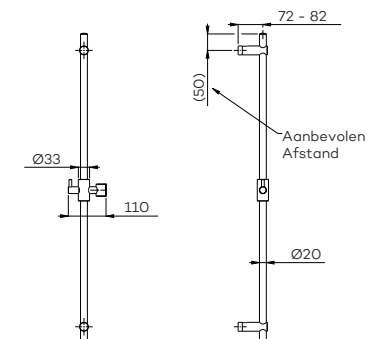

G2120

Glijstang (messing)
Sliding rail
Barre de douche