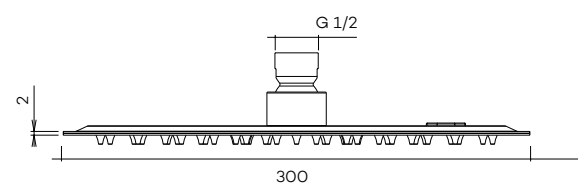

Shower head Superslim
Douche de tête

regen

-  CH
€ 210
-  BN
€ 250
-  MB
€ 250
-  BB
€ 394
-  BK
€ 394
-  GM
€ 394
-  PG
€ 394

N8102

Hoofddouche Superslim (Ø300)

Shower head Superslim
Douche de tête

regen

-  CH
€ 240
-  BN
€ 284
-  MB
€ 284
-  BB
€ 440
-  BK
€ 440
-  GM
€ 440
-  PG
€ 440