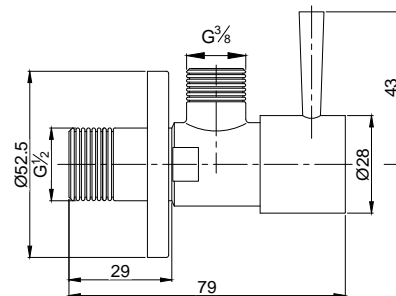

- CH € 38
- BN € 52
- MB € 52
- BB € 75
- BK € 75
- GM € 75
- PG € 75