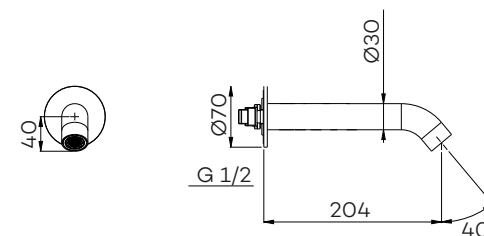

- CH
€ 275
- BN
€ 375
- MB
€ 375
- BB
€ 425
- BK
€ 425
- GM
€ 425
- PG
€ 425

G3220

Baduitloop
 Spout for bath
 Bec de baine

- CH
€ 149
- BN
€ 225
- MB
€ 225
- BB
€ 299
- BK
€ 299
- GM
€ 299
- PG
€ 299

G6130