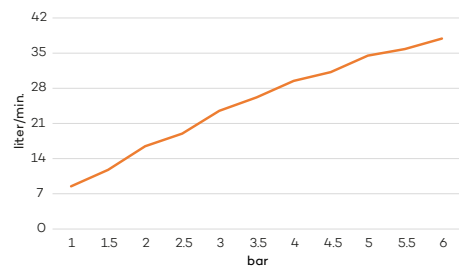

cascade

€ 495

€ 680

€ 680

€ 1.225

€ 1.225

€ 1.225

€ 1.225