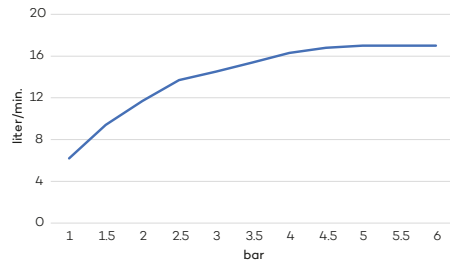

Inclusief inbouw frame, 1/2" aansluiting en flexibele slang.
De aansluiting bevindt zich aan de bovenkant van de douche.
Hou rekening met voldoende inbouwdiepte.