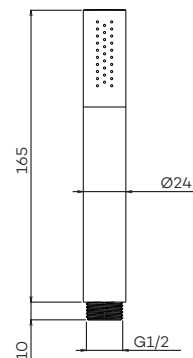

G2108

Handdouche (3-standen | ø110 mm)*

Hand shower (3 jets)

Douchette (3 jets)

(*) Uitgevoerd in ABS. Door kunststof ondergrond kan kleur licht afwijken

G2110

Messing handdouche (staaf)

Brass hand shower

Douchette en laiton

G2112

Messing handdouche (rond)

Brass hand shower

Douchette en laiton