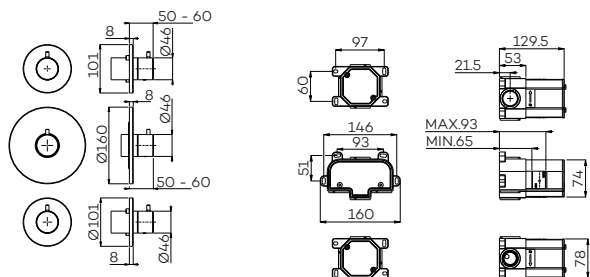

Afbouwdeel (G2237)	€ 405	€ 680	€ 680	€ 805	€ 805	€ 805
Inbouwdeel (ING2237)	€ 510	€ 510	€ 510	€ 510	€ 510	€ 510
Totaal	€ 915	€ 1.190	€ 1.190	€ 1.315	€ 1.315	€ 1.315