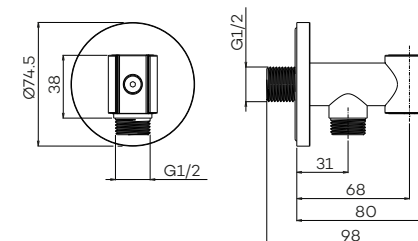

G2244

Handdouchehouder met uitlaat

Wall coupling with bracket
Coude de sortie avec support douchette