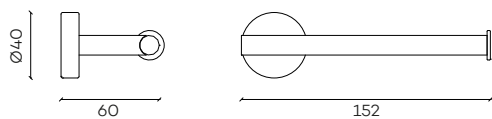

G6100

Toiletrolhouder

Roll holder
Porte-rouleau