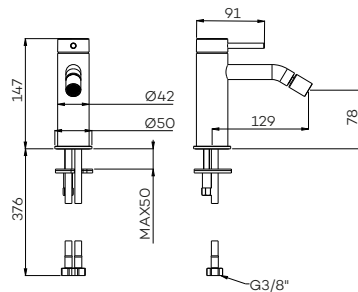

G4100

Bidet mengkraan
Bidet mixer
Mitigeur de bidet

Zie pagina 48 voor hoekstopkraan, pagina 49 voor clickplug.

€ 260 € 315 € 315 € 435 € 435 € 435 € 435

G4102

Fonteinkraan
Cold water tap
Robinet eau froide

Zie pagina 48 voor hoekstopkraan, pagina 49 voor clickplug en sifon.

€ 130 € 165 € 165 € 295 € 295 € 295 € 295

G4200

Bidetmengkraan met douche en houder
(afbouwdeel)
Bidet mixer with hand shower (external part)
Robinet de bidet avec douchette (partie externe)

Afbouwdeel (G4200) € 470 € 610 € 610 € 835 € 835 € 835 € 835

Inbouwdeel (ING4200) € 125 € 125 € 125 € 125 € 125 € 125 € 125

Totaal € 595 € 735 € 735 € 960 € 960 € 960 € 960