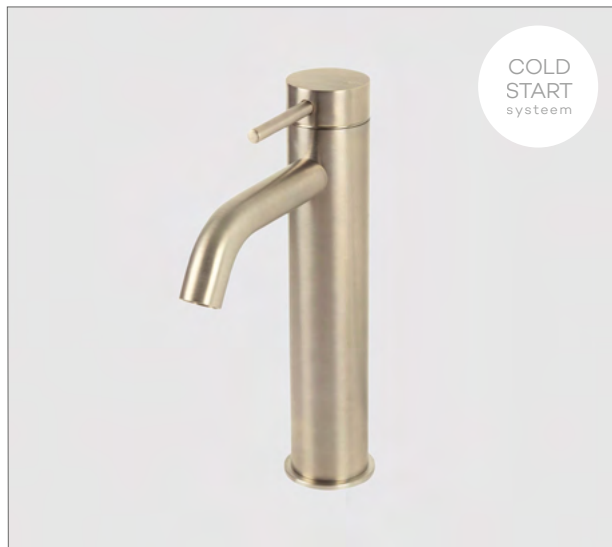

100% proudly made in Italy

G1100

Wastafelmengkraan (regular)

Basin mixer
Mitigeur de lavabo

Zie pagina 48 voor hoekstopkraan, pagina 49 voor clickplug en sifon

G1102

Wastafelmengkraan (medium)

Basin mixer
Mitigeur de lavabo

Zie pagina 49 voor clickplug en sifon

G1104

Wastafelmengkraan (high)

Basin mixer
Mitigeur de lavabo

Zie pagina 49 voor clickplug en sifon

G1110

Wastafelmengkraan met hoge draaibare uitloop

Basin mixer side lever control and swivel spout