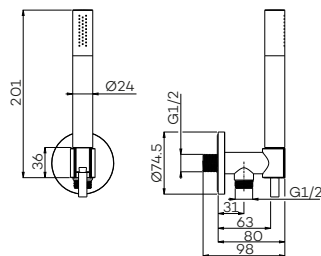

G2240

Handdouchehouder met uitlaat, messing handdouche (staaf) en doucheslang (150 cm)

Hand shower holder, wall coupling, hand shower and hose
Douchette avec coude de sortie, support et flexible

CH	BN	MB	BB	BK	GM	PG
€ 200	€ 275	€ 275	€ 355	€ 355	€ 355	€ 355

G2242

Handdouchehouder met uitlaat, messing handdouche (rond) en doucheslang (150 cm)

Hand shower holder, wall coupling, hand shower and hose
Douchette avec coude de sortie, support et flexible

CH	BN	MB	BB	BK	GM	PG
€ 300	€ 425	€ 425	€ 595	€ 595	€ 595	€ 595