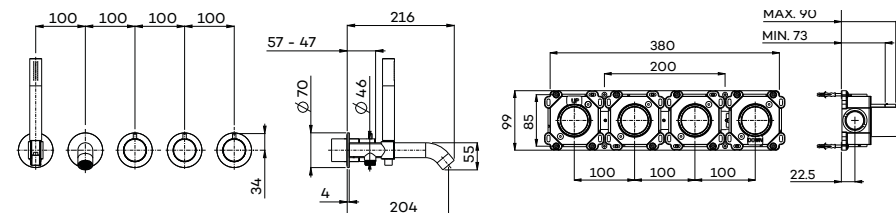

Zie doorstroomgrafiek op www.lagoo.nl