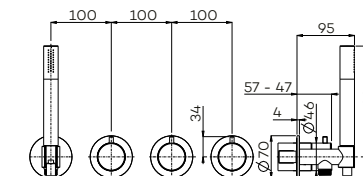

Opties:	CH	BN	MB	BB	BK	GM	PG
OPT1 Hoofddouche (Ø250 | 2mm)	€ 0	€ 0	€ 0	€ 0	€ 0	€ 0	€ 0
OPT2 Hoofddouche (Ø300 | 2 mm)	€ 0	€ 0	€ 0	€ 0	€ 0	€ 0	€ 0
OPT12 Glijstang met geint. wateruitlaat, handdouche (staaf) en slang	€ 205	€ 305	€ 305	€ 725	€ 725	€ 725	€ 725
OPT13 Glijstang met geint. wateruitlaat, handdouche (rond) en doucheslang	€ 325	€ 485	€ 485	€ 905	€ 905	€ 905	€ 905
OPT15 Houder met wateruitlaat, handdouche (rond) en slang	€ 100	€ 150	€ 150	€ 240	€ 240	€ 240	€ 240
OPT16 Handdouche (3-standen)	€ 0	€ 0	€ 0	€ 0	€ 0	€ 0	€ 0
OPT20 Plafondbuis (20 cm)	€ 0	€ 0	€ 0	€ 0	€ 0	€ 0	€ 0