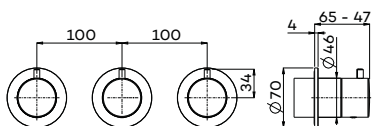

Concealed thermostatic shower mixer with 2-way diverter (ext. part)
Mitigeur thermostatique de douche encastré avec inverseur à 2 voies (partie externe)

	CH	BN	MB	BB	BK	GM	PG
Afbouwdeel (G2271)	€ 390	€ 535	€ 535	€ 635	€ 635	€ 635	€ 635
Inbouwdeel (ING2271/2273)	€ 755	€ 755	€ 755	€ 755	€ 755	€ 755	€ 755
Totaal	€ 1.145	€ 1.290	€ 1.290	€ 1.390	€ 1.390	€ 1.390	€ 1.390