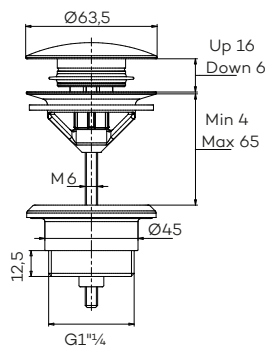

G6117

Universele clickplug

Universal waste, push open

Vidage à pression pour lavabo