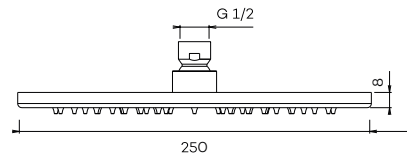

TE COMBINEREN MET PLAFONDBUIS/WANDARM (ZIE PAGINA 105)

N8108

Hoofddouche (Ø250)

Shower head
Douche de tête

regen

- | | | | | | | |
|---|---|---|---|---|---|---|
|  |  |  |  |  |  |  |
| € 240 | € 285 | € 285 | € 440 | € 440 | € 440 | € 440 |