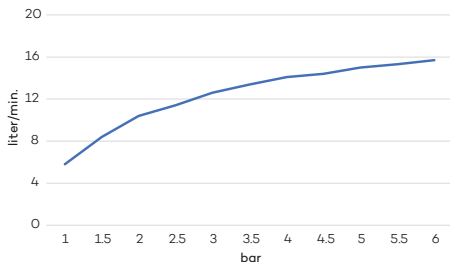

N8200

Hoofddouche 'Easy Peasy' (Ø340)
met Easy Fix* systeem

Concealed shower head 'Easy Peasy' with Easy Fix system
Douche de tête encastrable 'Easy Peasy' avec système Easy Fix

regen

€ 580	€ 680	€ 680	€ 1.450	€ 1.450	€ 1.450	€ 1.450

Inclusief 1/2" aansluiting en flexibele slang
De aansluiting bevindt zich aan de
bovenkant van de douche.
Hou rekening met voldoende inbouwdiepte.

(*) ZIE PAGINA 9

N8201

Hoofddouche 'Easy Peasy' (Ø440)
met Easy Fix* systeem

Concealed shower head 'Easy Peasy' with Easy Fix system
Douche de tête encastrable 'Easy Peasy' avec système Easy Fix

regen

€ 760	€ 890	€ 890	€ 1.640	€ 1.640	€ 1.640	€ 1.640

Inclusief 1/2" aansluiting en flexibele slang
De aansluiting bevindt zich aan de
bovenkant van de douche.
Hou rekening met voldoende inbouwdiepte.