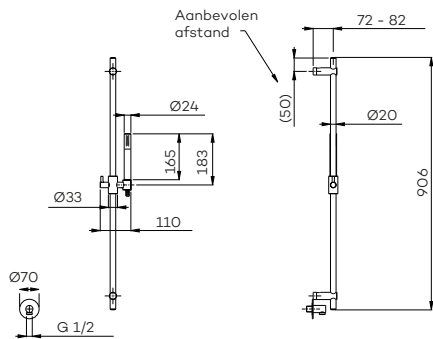

G2120

Glijstang (messing)
Sliding rail
Barre de douche