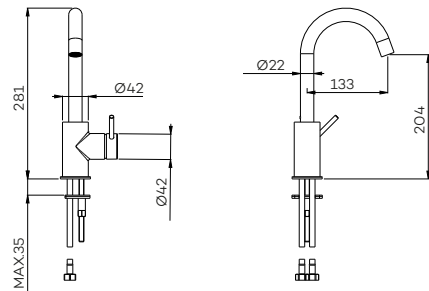

G1110

Wastafelmengkraan met hoge draaibare uitloop

Basin mixer side lever control and swivel spout

Mitigeur de lavabo avec bec haut mobile

Zie pagina 49 voor clickplug en sifon

G1120

Elektronische wastafelmengkraan met infrarood sensor*

Electronic basin mixer

Mitigeur de lavabo electrique

Zie pagina 49 voor clickplug.

(*) Beschikbaar in voeding op 230V of op 6AA batterij (levensduur bij gemiddeld gebruik circa 12 maanden)