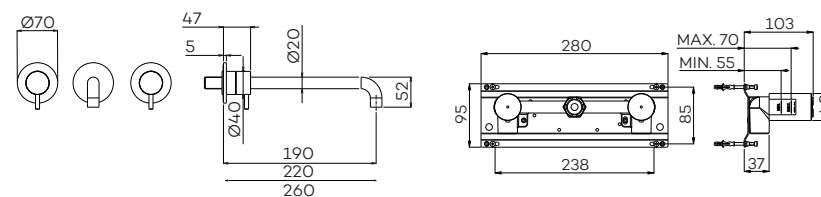

G1200-19 | -22 | -26

Inbouw wastafelmengkraan (afbouwdeel) met uitloop
(19 cm | 22 cm | 26 cm)

Concealed basin mixer (external part) with spout
Mitigeur de lavabo encastré (partie externe) avec bec

Zie pagina 49 voor clickplug.

	CH	BN	MB	BB	BK	GM
Afbouwdeel (G1200-19 | 22 | 26)	€ 135	€ 300	€ 300	€ 375	€ 375	€ 375
Inbouwdeel (ING1200)	€ 235	€ 235	€ 235	€ 235	€ 235	€ 235
Totaal	€ 370	€ 535	€ 535	€ 610	€ 610	€ 610

G1204-19 | -22 | -26

Inbouw 2-greeps wastafelmengkraan (afbouwdeel) met uitloop
(19 cm | 22 cm | 26 cm)

Concealed 2-handle basin mixer (external part) with spout
Mitigeur de lavabo encastré 3 trous (partie externe) avec bec

Zie pagina 49 voor clickplug.

	CH	BN	MB	BB	BK	GM	PG
Afbouwdeel (G1204-19 | 22 | 26)	€ 230	€ 340	€ 340	€ 470	€ 470	€ 470	€ 470
Inbouwdeel (ING1204)	€ 245	€ 245	€ 245	€ 245	€ 245	€ 245	€ 245
Totaal	€ 475	€ 585	€ 585	€ 715	€ 715	€ 715	€ 715