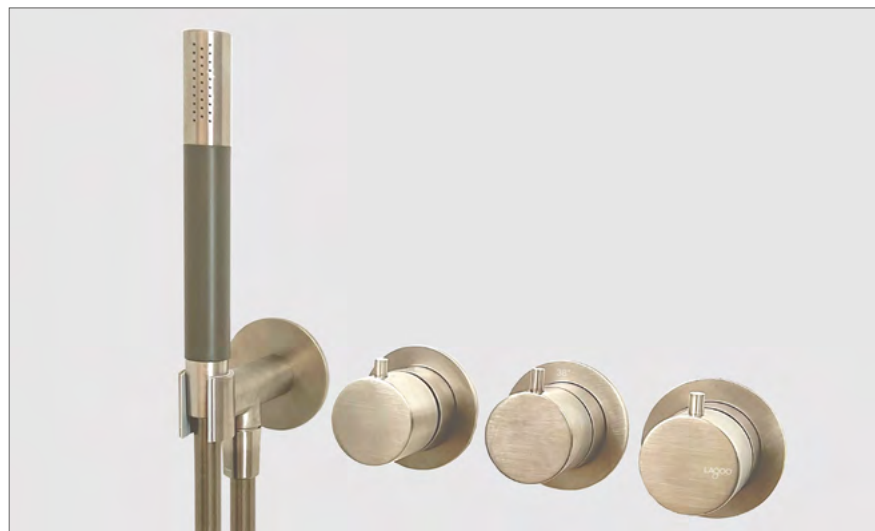

G2277

Inbouw douche thermostaat 'Tripple7' met 3-weg omstel (afbouwdeel), handdouche en doucheslang

Concealed thermostatic shower mixer with 3-way diverter and handshower

Mitigeur thermostatique de douche encastré avec inverseur à 3 voies et douchette

Handvat van handdouche bij CH en BN uitgevoerd in antraciet. Bij BB, BK, GM en PG in zwart

Afbouwdeel (G2277)	€ 585	€ 810	€ 810	€ 990	€ 990	€ 990	€ 990
Inbouwdeel (ING2275/2277)	€ 820	€ 820	€ 820	€ 820	€ 820	€ 820	€ 820
Totaal	€ 1.405	€ 1.630	€ 1.630	€ 1.810	€ 1.810	€ 1.810	€ 1.810