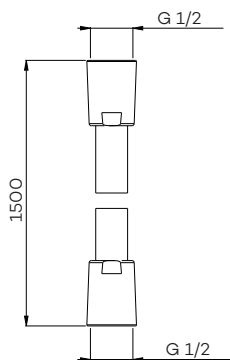

Douchette en laiton

Handvat van handdouche bij CH en BN uitgevoerd in antraciet.
Bij BB, BK, GM en PG in zwart

G2114

Doucheslang (150 cm)

Flexible hose
Flexibile

G2146

Handdouchehouder

Bracket
Support douchette