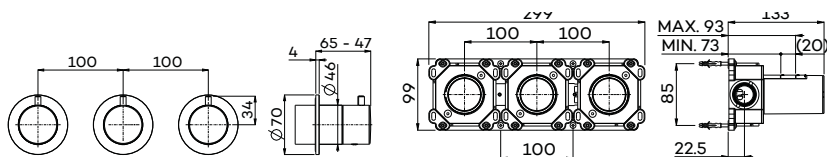

G2271

Inbouw douche thermostaat 'Tripple7' met 2-weg omstel (afbouwdeel)

Concealed thermostatic shower mixer with 2-way diverter (ext. part)
Mitigeur thermostatique de douche encastré avec inverseur à 2 voies (partie externe)

	CH	BN	MB	BB	BK	GM	PG
Afbouwdeel (G2271)	€ 390	€ 535	€ 535	€ 635	€ 635	€ 635	€ 635
Inbouwdeel (ING2271/2273)	€ 755	€ 755	€ 755	€ 755	€ 755	€ 755	€ 755
Totaal	€ 1.145	1.290	1.290	€ 1.390	€ 1.390	€ 1.390	€ 1.390

G2273

Inbouw douche thermostaat 'Tripple7' met 2-weg omstel (afbouwdeel), handdouche en doucheslang

Concealed thermostatic shower mixer with 2-way diverter (ext. part) and handshower
Mitigeur thermostatique de douche encastré avec inverseur à 2 voies (partie externe) et douchette

	CH	BN	MB	BB	BK	GM	PG
Afbouwdeel (G2273)	€ 590	€ 810	€ 810	€ 990	€ 990	€ 990	€ 990
Inbouwdeel (ING2271/2273)	€ 755	€ 755	€ 755	€ 755	€ 755	€ 755	€ 755
Totaal	€ 1.345	€ 1.565	€ 1.565	€ 1.745	€ 1.745	€ 1.745	€ 1.745