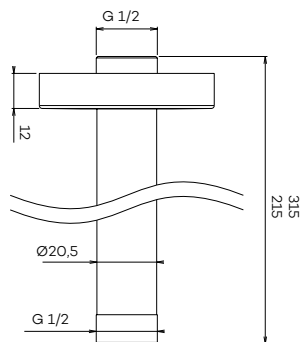

N8270 | N8271

Plafondbuis (20 cm | 30 cm)

Ceiling support
Bras de douche plafond