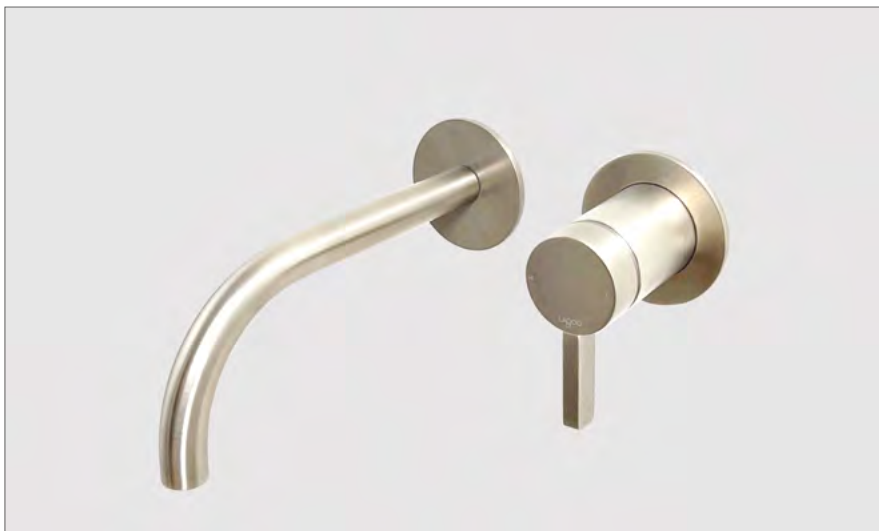

CM1200-19 | -22

Inbouw wastafelmengkraan (afbouwdeel) met 19 | 22 cm uitloop

Concealed basin mixer with spout
Mitigeur de lavabo encastré avec bec

Zie pagina 49 voor clickplug

	CH	BN	MB	BK	GM	PG
Afbouwdeel (CM1200-19 | 22)	€ 170	€ 330	€ 330	€ 410	€ 410	€ 410
Inbouwdeel (ING1200)	€ 235	€ 235	€ 235	€ 235	€ 235	€ 235
Totaal	€ 405	€ 565	€ 565	€ 645	€ 645	€ 645