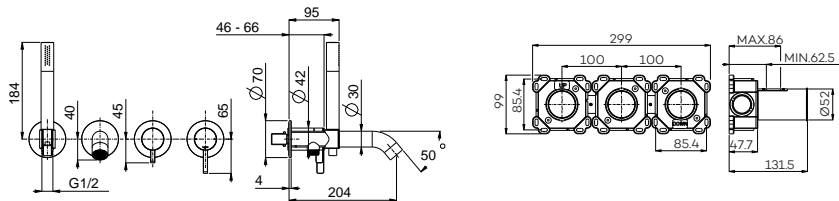

CM3206

Inbouw badmengkraan met 2-weg omstel (afbouwdeel), uitloop, handdouche en doucheslang

Concealed mixer for bath with 2-way diverter, spout, hand shower and hose
Mitigeur de bain encastré avec bec, inverseur à 2 voies, douchette et flexible

Afbouwdeel (CM3206)	€ 685	€ 940	€ 940	€ 1.270	€ 1.270	€ 1.270
Inbouwdeel (ING3206)	€ 400	€ 400	€ 400	€ 400	€ 400	€ 400
Totaal	€ 1.085	€ 1.340	€ 1.340	€ 1.670	€ 1.670	€ 1.670

G3207

Inbouw bad thermostaat (afbouwdeel met 2-weg omstel, handdouche en doucheslang

Concealed thermostatic mixer for bath with 2-way diverter, hand shower and hose (external part)
Mitigeur de bain thermostatique encastré avec inverseur à 2 voies, douchette et flexible (partie externe)

Afbouwdeel (G3207)	€ 720	€ 1.025	€ 1.025	€ 1.575	€ 1.575	€ 1.575	€ 1.575
Inbouwdeel (ING3207)	€ 940	€ 940	€ 940	€ 940	€ 940	€ 940	€ 940
Totaal	€ 1.660	€ 1.965	€ 1.965	€ 2.515	€ 2.515	€ 2.515	€ 2.515