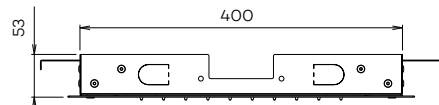

Inclusief inbouw frame, 1/2" aansluiting en flexibele slang.
De aansluiting bevindt zich aan de bovenkant van de douche.
Hou rekening met voldoende inbouwdiepte.