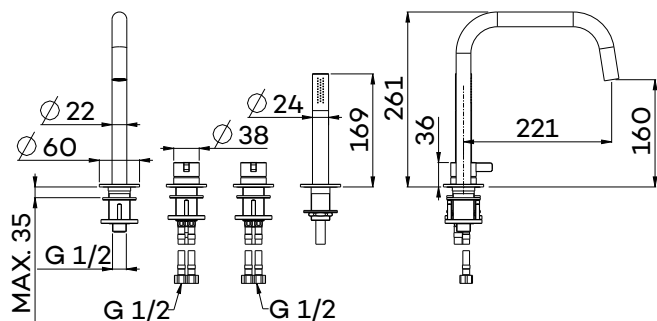

CM3210

Badrandcombinatie met uitloop, 2 stopkranen en handdouche (staaf)

Deck-mounted bath set with spout, 2 stop valves and hand shower
Mitigeur de bain sur gorge avec bec, 2 robinets d'arrêt et douchette

CM3212

Badrandcombinatie met 2 stopkranen en handdouche (staaf)

Deck-mounted bath set with 2 stop valves and hand shower
Mitigeur de bain sur gorge avec 2 robinets d'arrêt et douchette