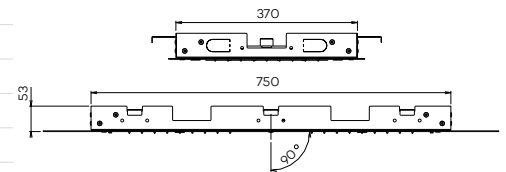

Inclusief inbouw frame, 1/2" aansluiting, flexibele slang en afstandsbediening. De aansluiting bevindt zich aan de bovenkant van de douche. Hou rekening met voldoende inbouwdiepte.