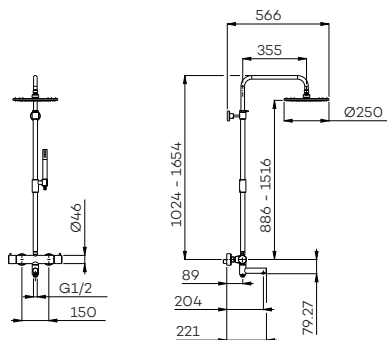

Art. G5201BK (pag 38)

G5301

Thermostatische bad set met hoofddouche (25 cm),
messing handdouche (staaf) en doucheslang (150 cm)

Wall mounted thermostatic bath set
Colonne de bain thermostatique

Handvat van handdouche bij CH en BN uitgevoerd in antraciet. Bij BB, BK en GM in zwart.