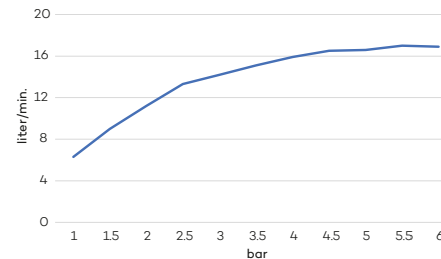

Inclusief inbouw frame, 1/2" aansluiting en flexibele slang.
 De aansluiting bevindt zich aan de bovenkant van de douche.
 Hou rekening met voldoende inbouwdiepte.

N8222

Hoofddouche 'Showerlicious' (Ø550)