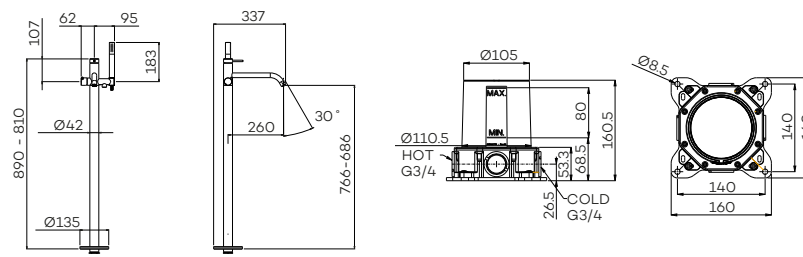

G3202

Vrijstaande baduitloop (afbouwdeel)

Floor-standing bathtub spout (external part)

Bec pour baignoire, montage sur sol (partie externe)

	CH	BN	MB	BB	BK	GM	PG
Afbouwdeel (G3202)	€ 650	€ 750	€ 750	€ 1.595	€ 1.595	€ 1.595	€ 1.595
Inbouwdeel (ING3202)	€ 200	€ 200	€ 200	€ 200	€ 200	€ 200	€ 200
Totaal	€ 850	€ 950	€ 950	€ 1.795	€ 1.795	€ 1.795	€ 1.795

G3204

Vrijstaande badmengkraan (afbouwdeel) met 2-weg omstel, messing handdouche en doucheslang (150 cm)

Floor-standing bath mixer with 2-way diverter (ext. part), hand shower and hose (150 cm)
Mitigeur de bain sur colonnes au sol (partie externe), avec douchette et flexibele

Handvat van handdouche bij CH en BN uitgevoerd in antraciet. Bij BB, BK, GM en PG in zwart

	CH	BN	MB	BB	BK	GM	PG
Afbouwdeel (G3204)	€ 920	€ 1.350	€ 1.350	€ 1.750	€ 1.750	€ 1.750	€ 1.750
Inbouwdeel (ING3204)	€ 300	€ 300	€ 300	€ 300	€ 300	€ 300	€ 300
Totaal	€ 1.220	€ 1.650	€ 1.650	€ 2.050	€ 2.050	€ 2.050	€ 2.050