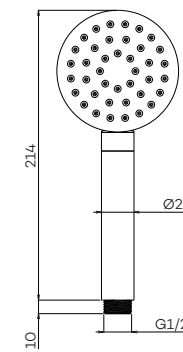

Douchette en laiton

Handvat van handdouche bij CH en BN uitgevoerd in antraciet.
Bij BB, BK, GM en PG in zwart

G2114

Doucheslang (150 cm)

Flexible hose
Flexibile

G2146

Handdouchehouder

Bracket
Support douchette