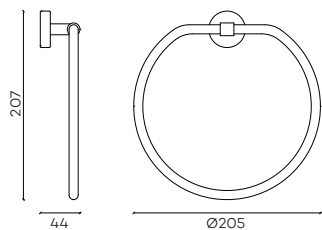

G6106

Zwenkbare handdoekhouder

Swivel towel rail

Porte-serviette double mobile

G6111

Handdoekring

Towelring

Porte-serviette anneau