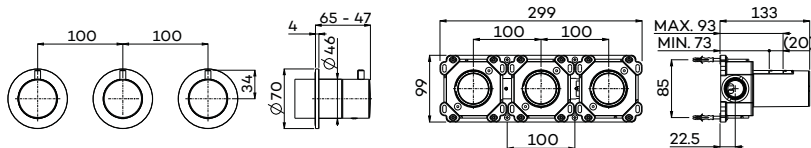

G2275

Inbouw douche thermostaat 'Tripple7' met 3-weg omstel (afbouwdeel)

Concealed thermostatic shower mixer with 3-way diverter (ext. part)
Mitigeur thermostatique de douche encastré avec inverseur à 3 voies (partie externe)

Afbouwdeel (G2275)	€ 390	€ 535	€ 535	€ 635	€ 635	€ 635	€ 635
Inbouwdeel (ING2275/2277)	€ 820	€ 820	€ 820	€ 820	€ 820	€ 820	€ 820
Totaal	€ 1.210	€ 1.355	€ 1.355	€ 1.455	€ 1.455	€ 1.455	€ 1.455

Zie doorstroomgrafiek op www.lagoo.nl

Inbouwbox is horizontaal en verticaal te monteren.

G2277

Inbouw douche thermostaat 'Tripple7' met 3-weg omstel (afbouwdeel), handdouche en doucheslang

Concealed thermostatic shower mixer with 3-way diverter and handshower
Mitigeur thermostatique de douche encastré avec inverseur à 3 voies et douchette

Afbouwdeel (G2277)	€ 585	€ 810	€ 810	€ 990	€ 990	€ 990	€ 990
Inbouwdeel (ING2275/2277)	€ 820	€ 820	€ 820	€ 820	€ 820	€ 820	€ 820
Totaal	€ 1.405	€ 1.630	€ 1.630	€ 1.810	€ 1.810	€ 1.810	€ 1.810

Zie doorstroomgrafiek op www.lagoo.nl

Inbouwbox is horizontaal en verticaal te monteren.