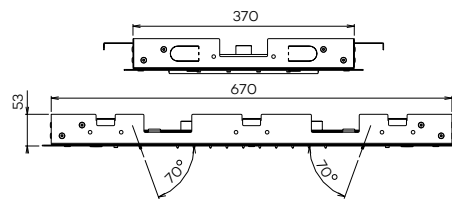

Inclusief inbouw frame, 1/2" aansluiting, flexibele slang en afstandsbediening. De aansluiting bevindt zich aan de bovenkant van de douche. Hou rekening met voldoende inbouwdiepte.

N8257

Hoofddouche 'LED it Rain' (950x400) met 2 regen | cascade | nevel met multi color LED

Showerhead 'LED it Rain' with 2 rains | cascade | nebulizer with multi color LED
Douche de tête encastrable 'Showerlicious' avec LED