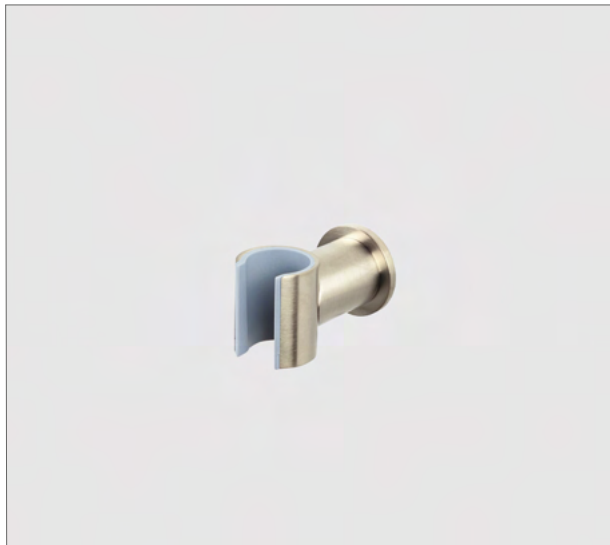

Douchette en laiton

Handvat van handdouche bij CH en BN uitgevoerd in antraciet.
Bij BB, BK, GM en PG in zwart

G2114

Doucheslang (150 cm)

Flexible hose
Flexibile

G2146

Handdouchehouder

Bracket
Support douchette