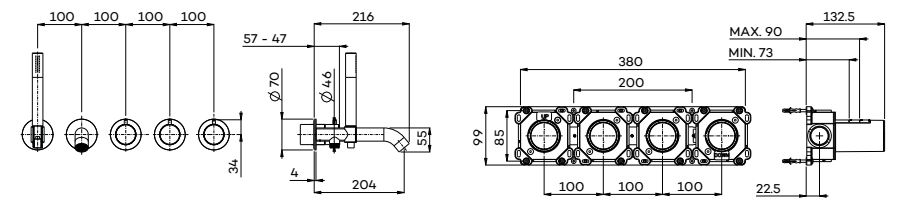

CM3206

Inbouw badmengkraan met 2-weg omstel (afbouwdeel), uitloop, handdouche en doucheslang

Concealed mixer for bath with 2-way diverter, spout, hand shower and hose
Mitigeur de bain encastré avec bec, inverseur à 2 voies, douchette et flexible

Afbouwdeel (CM3206)	€ 685	€ 940	€ 940	€ 1.270	€ 1.270	€ 1.270
Inbouwdeel (ING3206)	€ 400	€ 400	€ 400	€ 400	€ 400	€ 400
Totaal	€ 1.085	€ 1.340	€ 1.340	€ 1.670	€ 1.670	€ 1.670

G3207

Inbouw bad thermostaat (afbouwdeel met 2-weg omstel, handdouche en doucheslang

Concealed thermostatic mixer for bath with 2-way diverter, hand shower and hose (external part)
Mitigeur de bain thermostatique encastré avec inverseur à 2 voies, douchette et flexible (partie externe)

Afbouwdeel (G3207)	€ 720	€ 1.025	€ 1.025	€ 1.575	€ 1.575	€ 1.575	€ 1.575
Inbouwdeel (ING3207)	€ 940	€ 940	€ 940	€ 940	€ 940	€ 940	€ 940
Totaal	€ 1.660	€ 1.965	€ 1.965	€ 2.515	€ 2.515	€ 2.515	€ 2.515