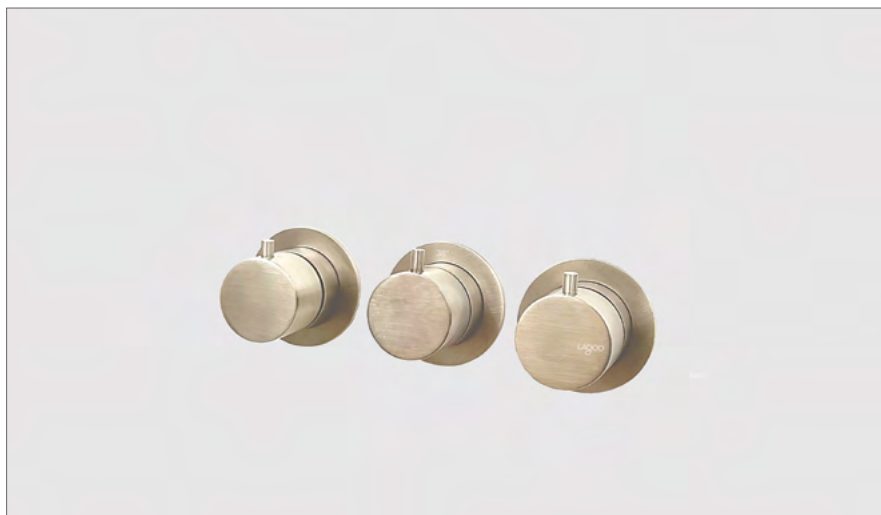

G2271

Inbouw douche thermostaat 'Tripple7' met 2-weg omstel (afbouwdeel)

Concealed thermostatic shower mixer with 2-way diverter (ext. part)
Mitigeur thermostatique de douche encastré avec inverseur à 2 voies (partie externe)

	CH	BN	MB	BB	BK	GM	PG
Afbouwdeel (G2271)	€ 390	€ 535	€ 535	€ 635	€ 635	€ 635	€ 635
Inbouwdeel (ING2271/2273)	€ 755	€ 755	€ 755	€ 755	€ 755	€ 755	€ 755
Totaal	€ 1.145	€ 1.290	€ 1.290	€ 1.390	€ 1.390	€ 1.390	€ 1.390