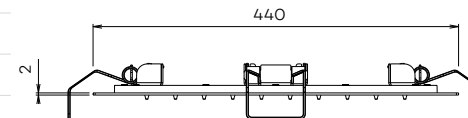

Inclusief 1/2" aansluiting en flexibele slang
De aansluiting bevindt zich aan de bovenkant van de douche.
Hou rekening met voldoende inbouwdiepte.