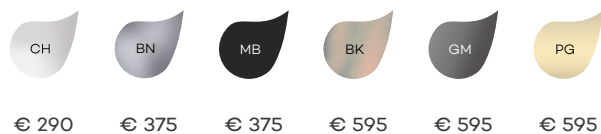

CM1110

Wastafelmengkraan met hoge draaibare uitloop

Basin mixer side lever control and swivel spout

Mitigeur de lavabo avec bec haut mobile

Zie pagina 49 voor clickplug en sifon

CM4100

Bidet mengkraan

Bidet mixer
Mitigeur de bidet