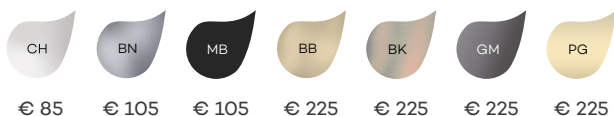

G6106

Zwenkbare handdoekhouder

Swivel towel rail

Porte-serviette double mobile

G6111

Handdoekring

Towelring

Porte-serviette anneau