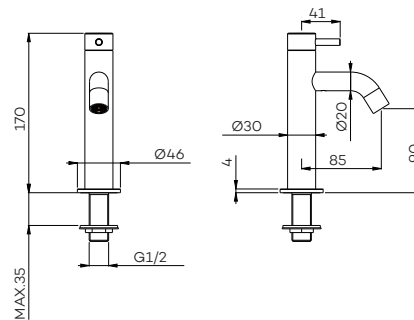

€ 130 € 165 € 165 € 295 € 295 € 295 € 295

G4200

Bidetmengkraan met douche en houder
(afbouwdeel)
Bidet mixer with hand shower (external part)
Robinet de bidet avec douchette (partie externe)

Afbouwdeel (G4200) € 470 € 610 € 610 € 835 € 835 € 835 € 835