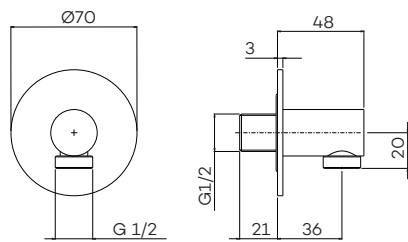

G2244

Handdouchehouder met uitlaat

Wall coupling with bracket
Coude de sortie avec support douchette

G2248

Wanduitlaat
Wall coupling
Coude de sortie

- CH € 60
- BN € 85
- MB € 85
- BB € 110
- BK € 110
- GM € 110