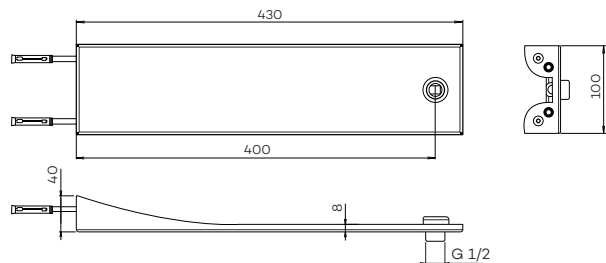

Wandarm (35 cm | 40 cm | 45 cm)

Wall bracket
Bras de douche mural

N8278

Wandarm 'Design' (43 cm)

Wall bracket 'Design'

Bras de douche mural 'Design'

N8279

Wandarm 'Lux' (45 cm)