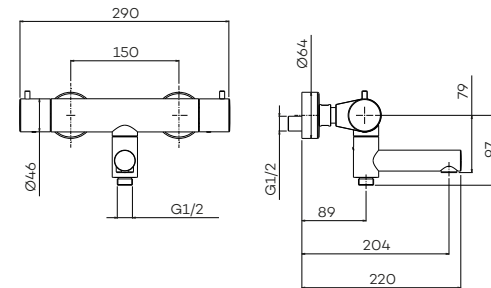

- CH
  € 465
- BN
  € 630
- MB
  € 630
- BB
  € 850
- BK
  € 850
- GM
  € 850
- PG
  € 850