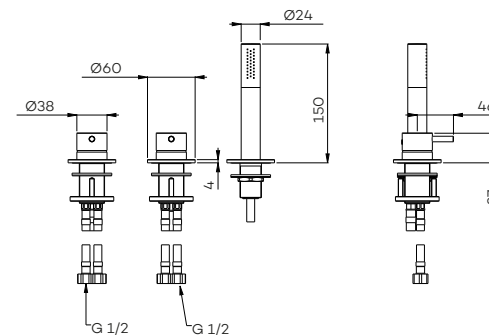

G3210

Badrandcombinatie met uitloop, 2 stopkranen en handdouche (staaf)

Deck-mounted bath set with spout, 2 stop valves and hand shower
Mitigeur de bain sur gorge avec bec, 2 robinets d'arrêt et douchette

€ 1.295	€ 1.725	€ 1.725	€ 1.895	€ 1.895	€ 1.895	€ 1.895

G3212

Badrandcombinatie met 2 stopkranen en handdouche (staaf)

Deck-mounted bath set with 2 stop valves and hand shower
Mitigeur de bain sur gorge avec 2 robinets d'arrêt et douchette

€ 1.125	€ 1.395	€ 1.395	€ 1.675	€ 1.675	€ 1.675	€ 1.675