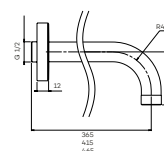

Opties:	CH	BN	MB	BB	BK	GM	PG
OPT1 Hoofddouche (Ø250 | 2mm)	€ 0	€ 0	€ 0	€ 0	€ 0	€ 0	€ 0
OPT2 Hoofddouche (Ø300 | 2 mm)	€ 0	€ 0	€ 0	€ 0	€ 0	€ 0	€ 0
OPT12 Glijstang met geint. wateruitlaat, handdouche (staaf) en slang	€ 205	€ 305	€ 305	€ 725	€ 725	€ 725	€ 725
OPT13 Glijstang met geint. wateruitlaat, handdouche (rond) en doucheslang	€ 325	€ 485	€ 485	€ 905	€ 905	€ 905	€ 905
OPT15 Houder met wateruitlaat, handdouche (rond) en slang	€ 100	€ 150	€ 150	€ 240	€ 240	€ 240	€ 240
OPT16 Handdouche (3-standen)	€ 0	€ 0	€ 0	€ 0	€ 0	€ 0	€ 0
OPT20 Plafondbuis (20 cm)	€ 0	€ 0	€ 0	€ 0	€ 0	€ 0	€ 0