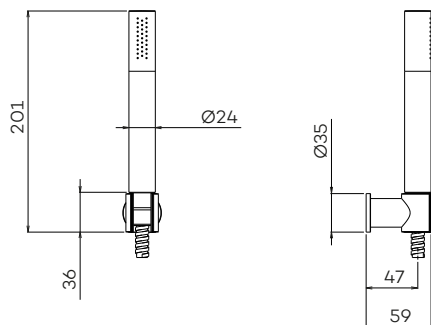

G2140

Handdouchehouder met messing handdouche (staaf) en doucheslang (150 cm)

Hand shower holder with hand shower and hose
Douchette avec support et flexible

CH	BN	MB	BB	BK	GM	PG
€ 155	€ 210	€ 210	€ 315	€ 315	€ 315	€ 315

G2142

Handdouchehouder met messing handdouche (rond) en doucheslang (150 cm)

Hand shower holder with hand shower and hose
Douchette avec support et flexible

CH	BN	MB	BB	BK	GM	PG
€ 285	€ 405	€ 405	€ 510	€ 510	€ 510	€ 510