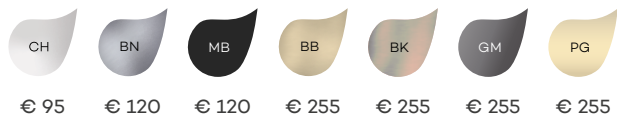

G6104

Handdoekstang (30 cm)

Towel rail (30 cm)

Porte-serviette mural (30 cm)