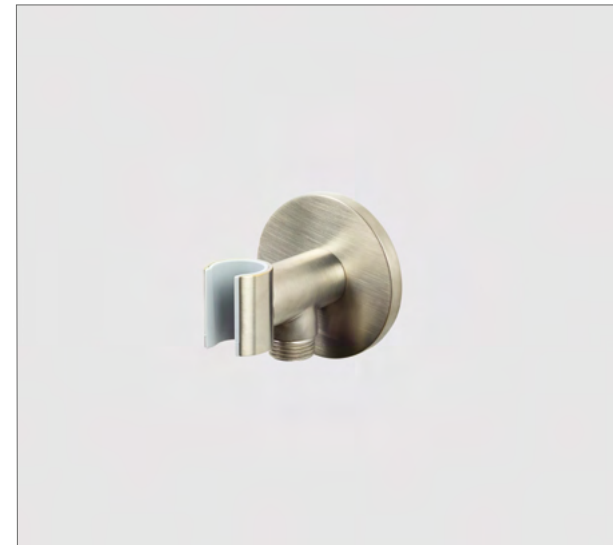

G2244

Handdouchehouder met uitlaat

Wall coupling with bracket
Coude de sortie avec support douchette