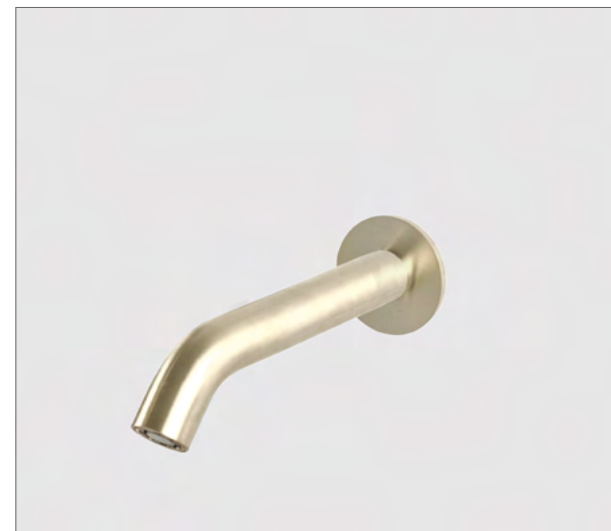

G3220

Baduitloop
Spout for bath
Bec de baine