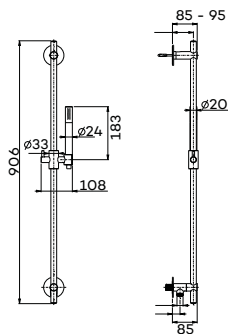

€ 405 € 580 € 580 € 1.080 € 1.080 € 1.080 € 1.080

G5222

Glijstang (messing) met geïntegreerde wanduitlaat, handdouche (rond) en doucheslang

Sliding rail with coupling, hand shower and hose
Barre de douche avec connexion d'eau et douchette