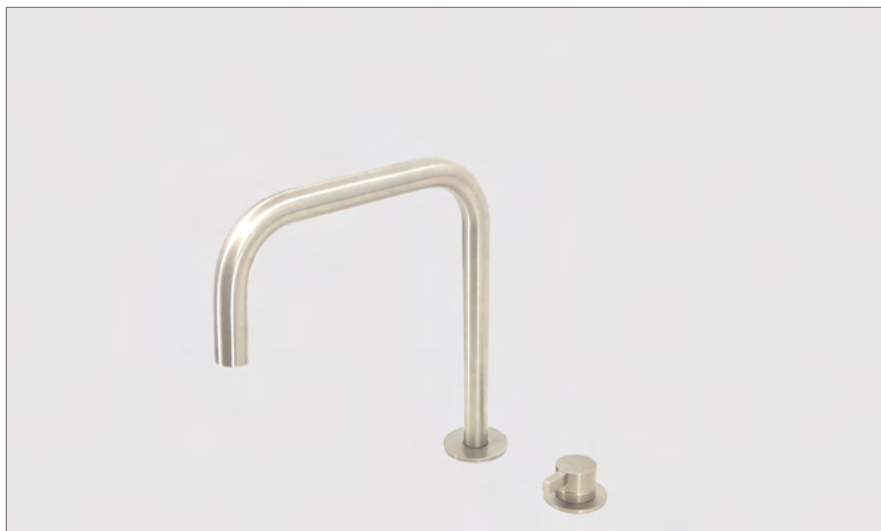

CM1230

Wastafelmengkraan (2-gats) met draaibare uitloop (medium)

Washbasin mixer (2 holes) with swivel spout
Mitigeur de lavabo (2 trous) avec bec mobile

Voor bediening uit de wand, inbouwbox ING1230-1232 (€ 100) toevoegen