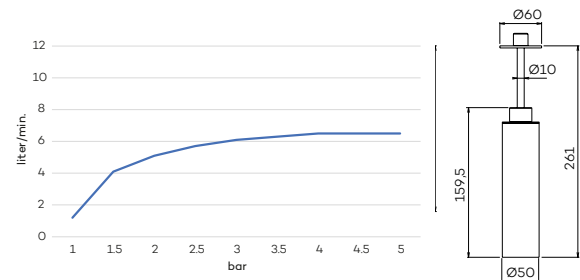

N8290

Hoofddouche 'Evening Breeze'
(Ø50 | 10 cm)

Showerhead 'Evening Breeze'
Douche de tête 'Evening Breeze'

regen

€ 420	€ 510	€ 510	€ 685	€ 685	€ 685	€ 685

N8291

Hoofddouche 'Evening Breeze'
(Ø50 | 15 cm)

Showerhead 'Evening Breeze'
Douche de tête 'Evening Breeze'

regen

€ 445	€ 540	€ 540	€ 710	€ 710	€ 710	€ 710

N8292

Hoofddouche 'Evening Breeze'
(Ø50 | 20 cm)

Showerhead 'Evening Breeze'
Douche de tête 'Evening Breeze'

regen

€ 470	€ 575	€ 575	€ 740	€ 740	€ 740	€ 740

TE COMBINEREN MET PLAFONBUIS N8275 (ZIE PAGINA 105)