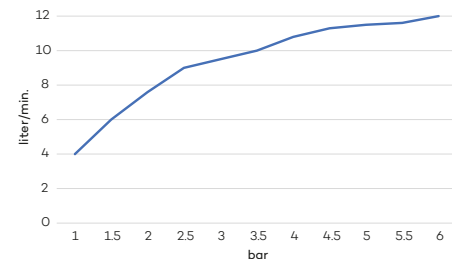

N8171

Hoofddouche 'Light Ring' (Ø370) met multi color LED

Shower head 'Light Ring' with multi color LED

Douche de tête 'Light Ring' avec LED

regen

- 
CH
€ 2.620
- 
BN
€ 3.050
- 
MB
€ 3.050
- 
BB
€ 3.780
- 
BK
€ 3.780
- 
GM
€ 3.780
- 
PG
€ 3.780