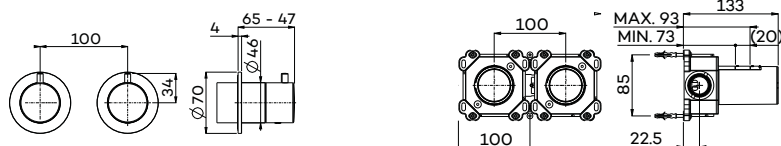

G2267

Inbouw douche thermostaat 'Tripple7' met 1 stopkraan
(afbouwdeel)

Concealed thermostatic shower mixer with 1 stopvalve (ext. part)

Mitigeur thermostatique de douche encastré avec 1 robinet d'arrêt (partie externe)

Afbouwdeel (G2267)	€ 260	€ 355	€ 355	€ 425	€ 425	€ 425	€ 425
Inbouwdeel (ING2267)	€ 540	€ 540	€ 540	€ 540	€ 540	€ 540	€ 540
Totaal	€ 800	€ 895	€ 895	€ 965	€ 965	€ 965	€ 965