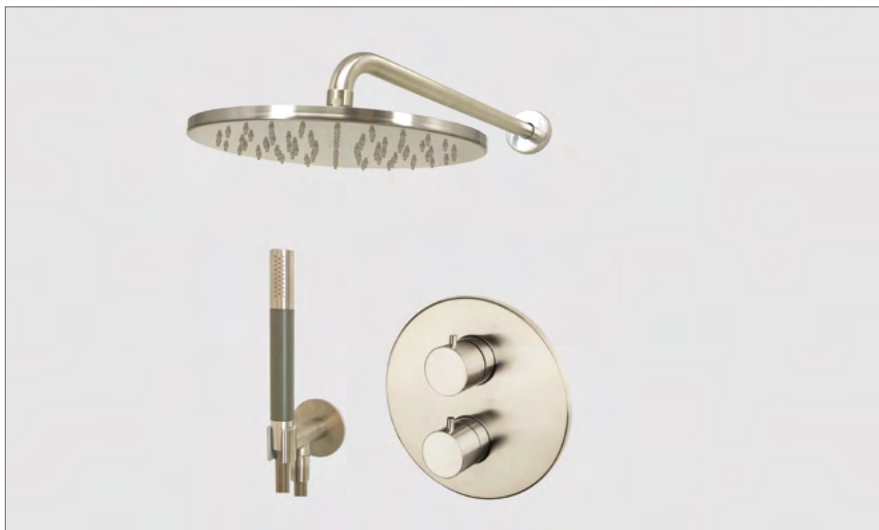

Zie doorstroomgrafiek op www.lagoo.nl

Inbouwbox is horizontaal en verticaal te monteren.

LVS1

Lagoo Voordeel Set: thermostatische douche set met 2-weg stop/omstel

Thermostatic shower set with 2-way

Set de douche thermostatique encastré complet avec inverseur 2 voies