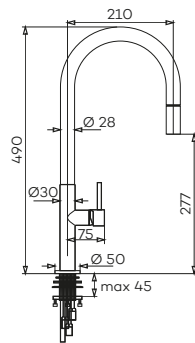

G7006

Keukenmengkraan met draaibare uitloop (recht) en uitneembare handdouche
Sink mixer with pull-out shower

G6100

Toiletrolhouder
Roll holder

G6112

Dubbele toiletrolhouder
Double roll holder

G6103

Haak
Hook