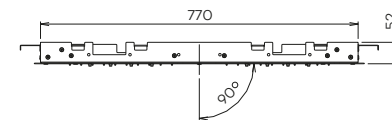

Inclusief inbouw frame 1/2" aansluiting en afstandbediening