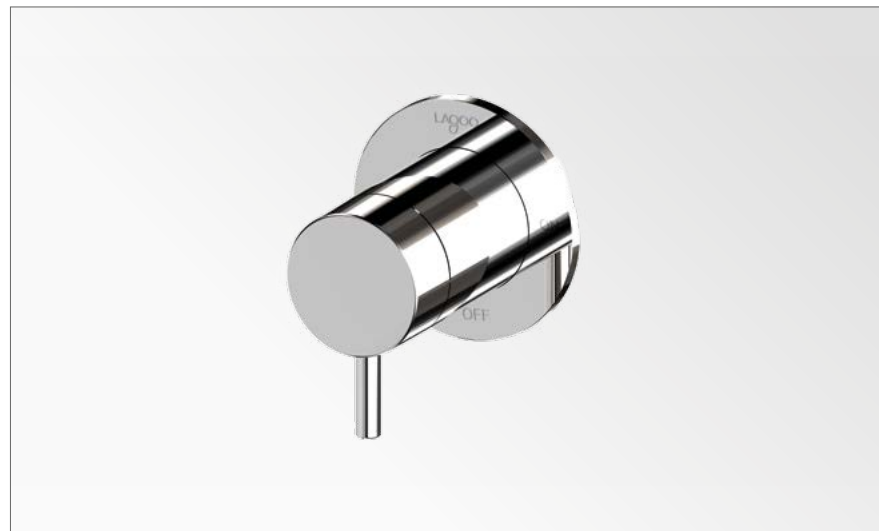

G2228

Inbouw 2-weg omstel (afbouwdeel)
Concealed 2-way diverter (external part)

Niet in combinatie met losse stopkraan.

	CH	BN	MB	BB	BK	GM
Afbouwdeel (G2228)	€ 115	€ 155	€ 155	€ 210	€ 210	€ 210
Inbouwdeel (ING2228)	€ 120	€ 120	€ 120	€ 120	€ 120	€ 120
Totaal	€ 235	€ 275	€ 275	€ 330	€ 330	€ 330