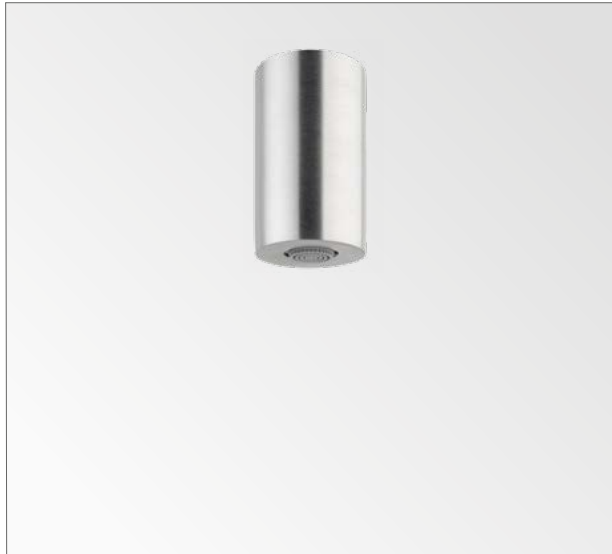

Showerhead 'LED it Rain' with 2 rains | cascade | nebulizer with multi color LED

€ 4.850 € 5.710 € 5.710 € 10.275 € 10.275 € 10.275

Inclusief inbouw frame 1/2" aansluiting en afstandbediening

'Evening Breeze'
Hoofddouche
Showerhead

Art. N2290 | N2291 | N2292 (pag 69)

N2290

Hoofddouche 'Evening Breeze'
(Ø50 | 10 cm)
Showerhead 'Evening Breeze'

regen

- 
CH
€ 420
- 
BN
€ 510
- 
MB
€ 510
- 
BB
€ 685
- 
BK
€ 685
- 
GM
€ 685

N2291

Hoofddouche 'Evening Breeze'
(Ø50 | 15 cm)
Showerhead 'Evening Breeze'