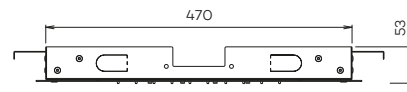

N2252

Hoofddouche 'LED it Rain' (500x500) met multi color LED
Showerhead 'LED it Rain' with multi color LED

regen

- CH
  € 2.325
- BN
  € 2.775
- MB
  € 2.775
- BB
  € 5.220
- BK
  € 5.220
- GM
  € 5.220

Inclusief inbouw frame 1/2" aansluiting en afstandbediening

N2253

Hoofddouche 'LED it Rain' (430x430) met regen | cascade | nevel met multi color LED
Showerhead 'LED it Rain' with rain | cascade | nebulizer with multi color LED

regen cascade nevel

- CH
  € 2.720
- BN
  € 3.185
- MB
  € 3.185
- BB
  € 5.750
- BK
  € 5.750
- GM
  € 5.750

Inclusief inbouw frame 1/2" aansluiting en afstandbediening