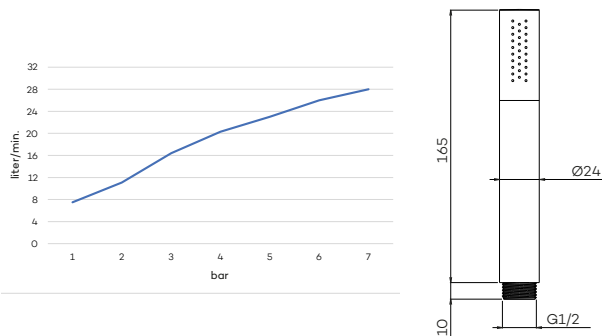

CH	BN	MB	BB	BK	GM
€ 285	€ 405	€ 405	€ 510	€ 510	€ 510

G2110

Handdouche (staaf)
Hand shower

Handvat van handdouche bij CH en BN uitgevoerd in antraciet.
Bij BB, BK en GM in zwart

G2112

Handdouche (rond)
Hand shower