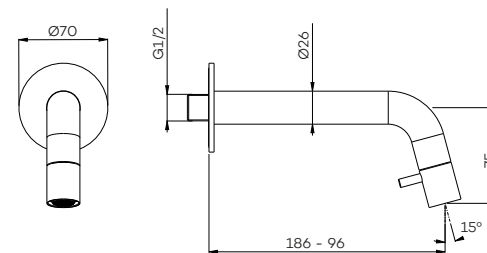

G4104

Fonteinkraan
Cold water mixer

G4106

Inbouw fonteinkraan (inkortbaar)
Concealed cold water mixer

Beschikbaar Q4 2022

G1200-19 | -22 | -26

Inbouw wastafelmengkraan (afbouwdeel) met uitloop links (19 cm | 22 cm | 26 cm)