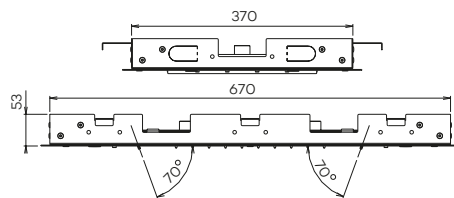

Inclusief inbouw frame 1/2" aansluiting en afstandbediening

N2257

Hoofddouche 'LED it Rain' (950x400) met 2 regen | cascade | nevel met multi color LED

Showerhead 'LED it Rain' with 2 rains | cascade | nebulizer with multi color LED