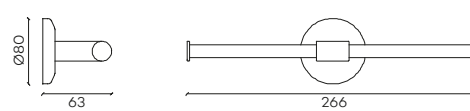

G6112

Dubbele toiletrolhouder
Double roll holder