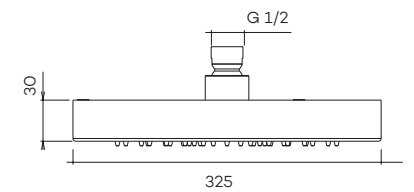

- CH
  € 545
- BN
  € 714
- MB
  € 714
- BB
  € 1.460
- BK
  € 1.460
- GM
  € 1.460