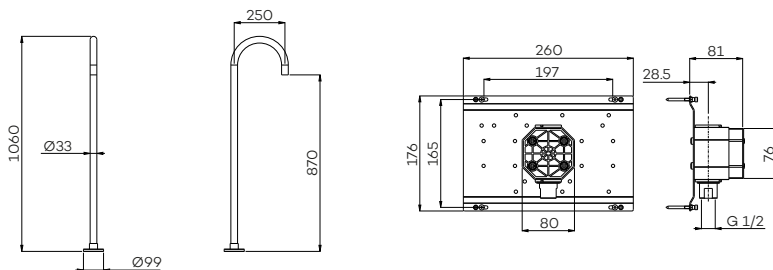

G3204

Vrijstaande badmengkraan (afbouwdeel) met onafhankelijke mixer, messing handdouche (staaf), doucheslang (150 cm)
Floor-standing bath mixer (external part) with independent mixer, hand shower and hose