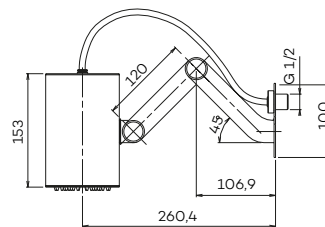

N5200 | N5201 | N5202

Hoofddouche set Superslim (Ø250 | Ø250) | Ø300)
 met veiligheidsventiel + wandarm (35 cm | 40 cm | 45 cm)
 Showerhead set Superslim with safety valve and wall bracket

regen

	CH	BN	MB	BB	BK	GM
Ø250 35	€ 228	€ 288	€ 288	€ 470	€ 470	€ 470
Ø250 40	€ 256	€ 320	€ 320	€ 525	€ 525	€ 525
Ø300 45	€ 288	€ 350	€ 350	€ 590	€ 590	€ 590