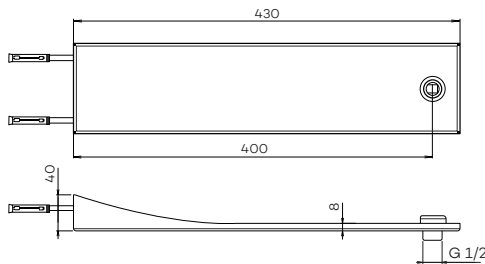

N2278

Wandarm 'Design' (43 cm)
Wall bracket 'Design'

- CH
  € 150
- BN
  € 190
- MB
  € 190
- BB
  € 255
- BK
  € 255
- GM
  € 255

N2279

Wandarm 'Lux' (45 cm)
Wall bracket 'Lux'

- CH
  € 380
- BN
  € 470
- MB
  € 470
- BB
  € 670
- BK
  € 670
- GM
  € 670