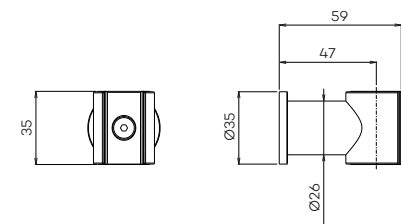

- CH
  € 60
- BN
  € 90
- MB
  € 90
- BB
  € 110
- BK
  € 110
- GM
  € 110