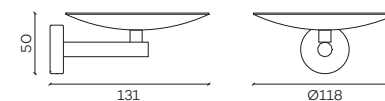

G6110

Zeephouder
Soap holder