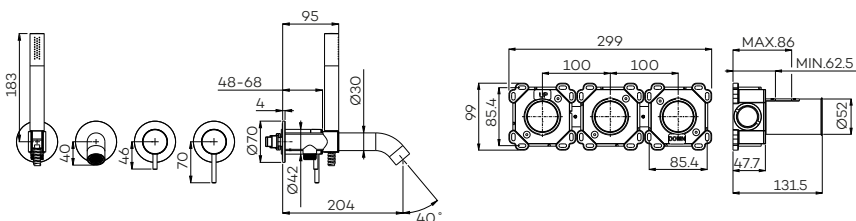

Zie doorstroomgrafiek op www.lagoo.nl

G3208

Inbouw douche/bad mengkraan met 2-weg omstel (afbouwdeel) en handdouchehouder

Concealed mixer for shower/bath (external part) with 2-way diverter and hand shower holder