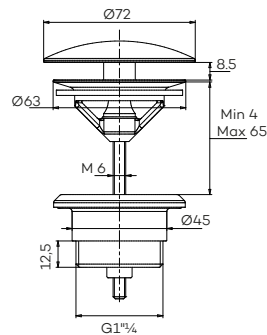

G2146

Handdouchehouder
Bracket

- CH
€ 60
- BN
€ 90
- MB
€ 90
- BB
€ 110
- BK
€ 110
- GM
€ 110

G6117

Clickplug universeel
Universal waste, push open

G6118

Always open plug
Always open waste

G6119