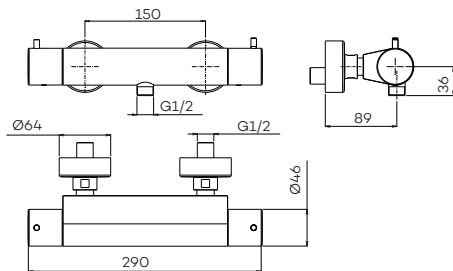

- CH € 299
- BN € 455
- MB € 455
- BB € 655
- BK € 655
- GM € 655