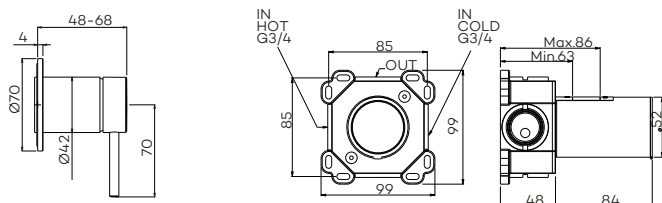

Inbouw wastafelmengkraan
Concealed mixer

Art. G1200-22 (pag 16)

G2210

Inbouw douchemengkraan (afbouwdeel)
 Concealed shower mixer (external part)

	CH	BN	MB	BB	BK	GM
Afbouwdeel (G2210)	€ 120	€ 150	€ 150	€ 210	€ 210	€ 210
Inbouwdeel (ING2210)	€ 100	€ 100	€ 100	€ 100	€ 100	€ 100
Totaal	€ 220	€ 250	€ 250	€ 310	€ 310	€ 310