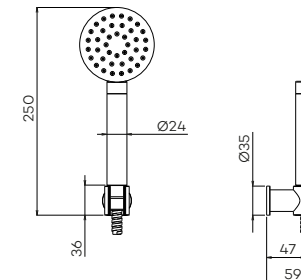

G2140

Handdouchehouder met messing handdouche (staaf) en doucheslang (150 cm)

Hand shower holder with hand shower and hose

CH	BN	MB	BB	BK	GM
€ 155	€ 210	€ 210	€ 315	€ 315	€ 315

G2142

Handdouchehouder met messing handdouche (rond) en doucheslang (150 cm)

Hand shower holder met hand shower and hose

CH	BN	MB	BB	BK	GM
€ 285	€ 405	€ 405	€ 510	€ 510	€ 510