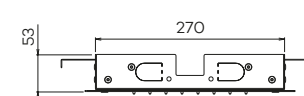

Inclusief inbouw frame en 1/2" aansluiting