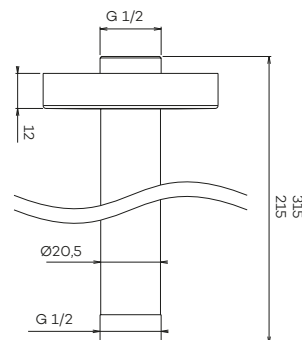

20 cm € 75   € 95   € 95   € 165   € 165   € 165
30 cm € 85   € 120   € 120   € 210   € 210   € 210