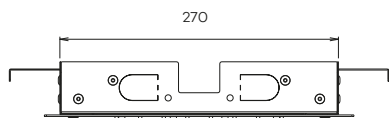

Inclusief inbouw frame 1/2" aansluiting en afstandbediening