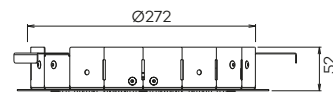

regen

- 
CH
€ 860
- 
BN
€ 992
- 
MB
€ 992
- 
BB
€ 1.740
- 
BK
€ 1.740
- 
GM
€ 1.740

Inclusief 1/2" aansluiting

(*) ZIE PAGINA 8

N2220

Hoofddouche 'Showerlicious' (Ø300)
Showerhead 'Showerlicious'

regen

- 
€ 710
- 
€ 840
- 
€ 840
- 
€ 1.510
- 
€ 1.510
- 
€ 1.510