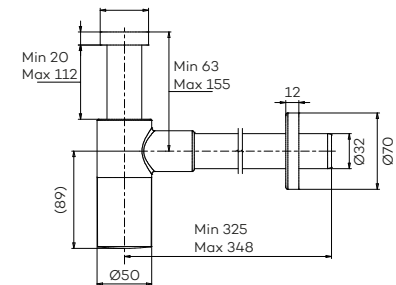

G6119

Universele design sifon
Universal design trap