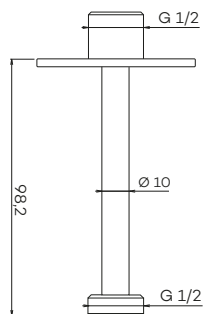

N2275

Plafondbuis (10 cm)
Ceiling support

CH € 140   BN € 175   MB € 175   BB € 275   BK € 275   GM € 275

N2270 | N2271

Plafondbuis (20 cm | 30 cm)
Ceiling support

20 cm € 75   € 95   € 95   € 165   € 165   € 165
30 cm € 85   € 120   € 120   € 210   € 210   € 210

N2272 | N2273 | N2274

Wandarm (35 cm | 40 cm | 45 cm)
Wall bracket

35 cm € 75   € 110   € 110   € 195   € 195   € 195
40 cm € 110   € 145   € 145   € 260   € 260   € 260
45 cm € 120   € 155   € 155   € 290   € 290   € 290