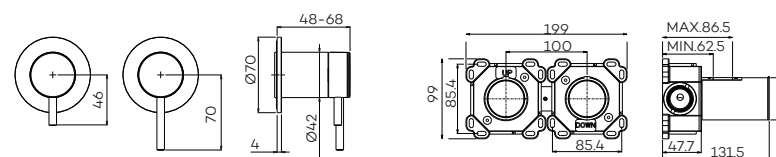

Zie doorstroomgrafiek op www.lagoo.nl