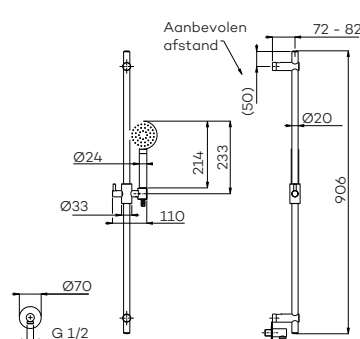

G5210

Glijstang met wanduitlaat, messing handdouche (staaf) en doucheslang (150 cm)

Sliding rail with coupling, hand shower and hose

- CH
  € 285
- BN
  € 460
- MB
  € 460
- BB
  € 960
- BK
  € 960
- GM
  € 960

G5212

Glijstang met wanduitlaat, messing handdouche (rond) en doucheslang (150 cm)

Sliding rail with coupling, hand shower and hose

- CH
  € 405
- BN
  € 640
- MB
  € 640
- BB
  € 1.140
- BK
  € 1.140
- GM
  € 1.140

G2120

Glijstang (90 cm)
Sliding rail

- CH
  € 195
- BN
  € 335
- MB
  € 335
- BB
  € 720
- BK
  € 720
- GM
  € 720