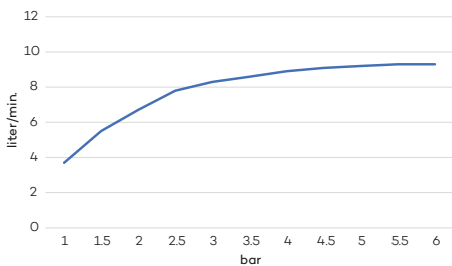

N2250

Hoofddouche 'LED it Rain' (300x300) met multi color LED
Showerhead 'LED it Rain' with multi color LED

regen

- CH
  € 1.660
- BN
  € 1.950
- MB
  € 1.950
- BB
  € 3.710
- BK
  € 3.710
- GM
  € 3.710

N2251

Hoofddouche 'LED it Rain' (430x430) met multi color LED
Showerhead 'LED it Rain' with multi color LED

regen

- CH
  € 2.015
- BN
  € 2.375
- MB
  € 2.375
- BB
  € 4.295
- BK
  € 4.295
- GM
  € 4.295