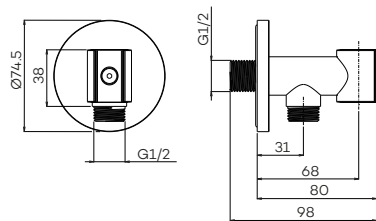

- CH
  € 90
- BN
  € 125
- MB
  € 125
- BB
  € 155
- BK
  € 155
- GM
  € 155