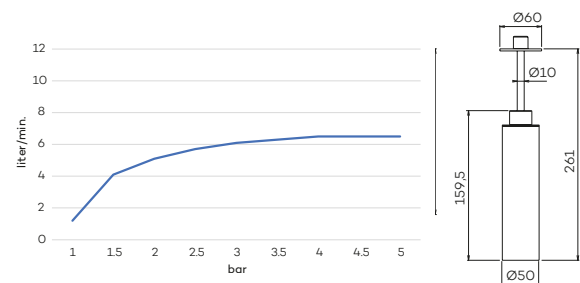

N2290

Hoofddouche 'Evening Breeze'
(Ø50 | 10 cm)
Showerhead 'Evening Breeze'

regen

- CH
  € 420
- BN
  € 510
- MB
  € 510
- BB
  € 685
- BK
  € 685
- GM
  € 685

N2291

Hoofddouche 'Evening Breeze'
(Ø50 | 15 cm)
Showerhead 'Evening Breeze'

regen

- CH
  € 445
- BN
  € 540
- MB
  € 540
- BB
  € 710
- BK
  € 710
- GM
  € 710

N2292

Hoofddouche 'Evening Breeze'
(Ø50 | 20 cm)
Showerhead 'Evening Breeze'

regen

- CH
  € 470
- BN
  € 575
- MB
  € 575
- BB
  € 740
- BK
  € 740
- GM
  € 740

TE COMBINEREN MET PLAFONDBUIS N2275 (ZIE PAGINA 73)