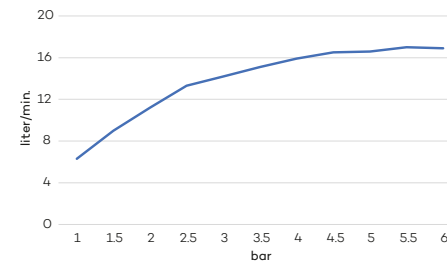

- CH
  € 395
- BN
  € 515
- MB
  € 515
- BB
  € 1.040
- BK
  € 1.040
- GM
  € 1.040