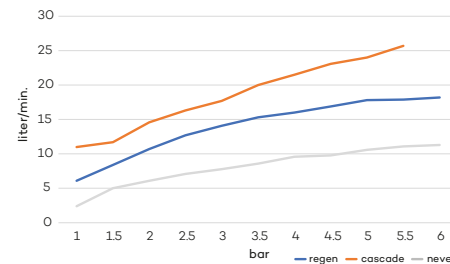

Showerhead 'LED it Rain' with 2 rains | cascade | nebulizer with multi color LED

€ 4.850 € 5.710 € 5.710 € 10.275 € 10.275 € 10.275

Inclusief inbouw frame 1/2" aansluiting en afstandbediening

'Evening Breeze'
Hoofddouche
Showerhead