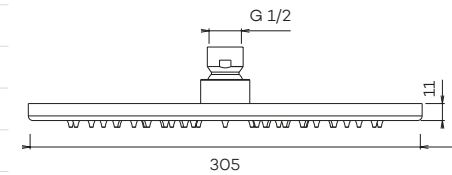

- CH
  € 395
- BN
  € 515
- MB
  € 515
- BB
  € 1.040
- BK
  € 1.040
- GM
  € 1.040