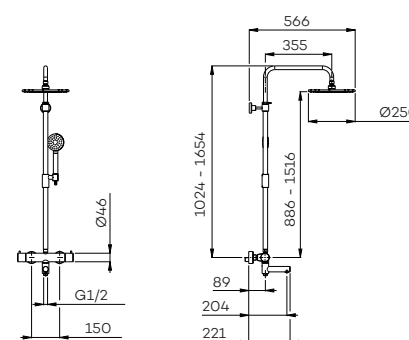

G5301

Thermostatische bad/douche set met hoofddouche (25 cm), messing handdouche (staaf) en doucheslang (150 cm)

Wall mounted thermostatic bath/shower set

CH	BN	MB	BB	BK	GM
€ 1.490	€ 1.820	€ 1.820	€ 2.950	€ 2.950	€ 2.950

G5303

Thermostatische bad/douche set met hoofddouche (25 cm), messing handdouche (rond) en doucheslang (150 cm)

Wall mounted thermostatic bath/shower set

CH	BN	MB	BB	BK	GM
€ 1.590	€ 1.920	€ 1.920	€ 3.050	€ 3.050	€ 3.050