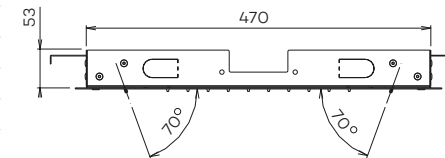

Inclusief inbouw frame en 1/2" aansluiting