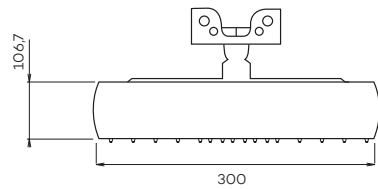

N2121

Hoofddouche (Ø325)
Showerhead

regen
☰

- 
 CH
 € 545
- 
 BN
 € 714
- 
 MB
 € 714
- 
 BB
 € 1.460
- 
 BK
 € 1.460
- 
 GM
 € 1.460

N2130

Hoofddouche 'Super 300' (Ø300)
Showerhead 'Super 300'

regen

- 
CH
€ 695
- 
BN
€ 995
- 
MB
€ 995
- 
BB
€ 1.995
- 
BK
€ 1.995
- 
GM
€ 1.995