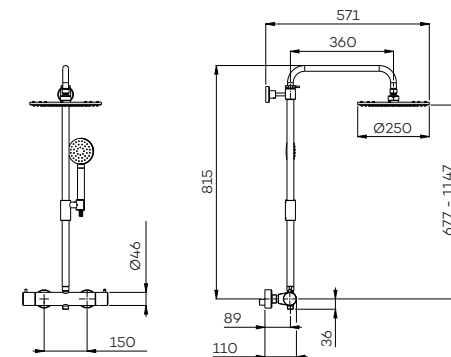

G5201

Thermostatische douche set met hoofddouche (25 cm) en messing handdouche (staaf)
Wall-mounted thermostatic shower set

CH	BN	MB	BB	BK	GM
€ 805	€ 1.325	€ 1.325	€ 2.565	€ 2.565	€ 2.565

G5203

Thermostatische douche set met hoofddouche (25 cm) en messing handdouche (rond)
Wall-mounted thermostatic shower set

CH	BN	MB	BB	BK	GM
€ 940	€ 1.470	€ 1.470	€ 2.760	€ 2.760	€ 2.760