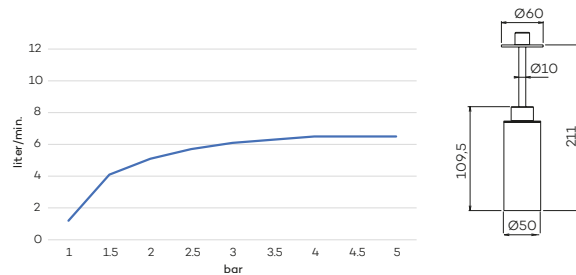

Art. N2290 | N2291 | N2292 (pag 69)

N2290

Hoofddouche 'Evening Breeze'
(Ø50 | 10 cm)
Showerhead 'Evening Breeze'

regen

- 
CH
€ 420
- 
BN
€ 510
- 
MB
€ 510
- 
BB
€ 685
- 
BK
€ 685
- 
GM
€ 685

N2291

Hoofddouche 'Evening Breeze'
(Ø50 | 15 cm)
Showerhead 'Evening Breeze'