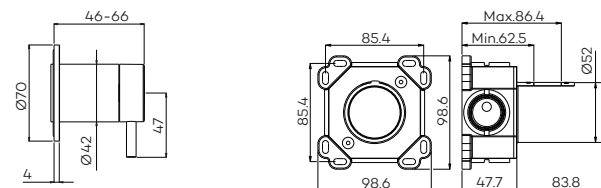

Zie doorstroomgrafiek op www.lagoo.nl

G2228

Inbouw 2-weg omstel (afbouwdeel)
 Concealed 2-way diverter (external part)

Niet in combinatie met losse stopkraan.

	CH	BN	MB	BB	BK	GM
Afbouwdeel (G2228)	€ 115	€ 155	€ 155	€ 210	€ 210	€ 210
Inbouwdeel (ING2228)	€ 120	€ 120	€ 120	€ 120	€ 120	€ 120
Totaal	€ 235	€ 275	€ 275	€ 330	€ 330	€ 330