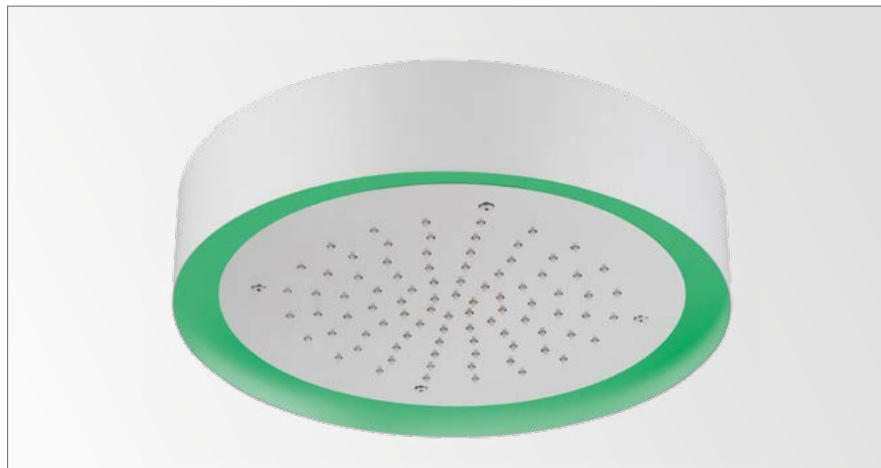

N2170

Hoofddouche 'Light Ring' (Ø200) met multi color LED
Showerhead 'Light Ring' with multi color LED

regen

- CH
  € 1.885
- BN
  € 2.310
- MB
  € 2.310
- BB
  € 2815
- BK
  € 2815
- GM
  € 2815