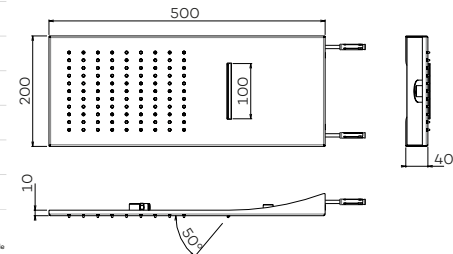

N2260

Cascade
Cascade

cascade

- CH
  € 495
- BN
  € 680
- MB
  € 680
- BB
  € 1.225
- BK
  € 1.225
- GM
  € 1.225

N2295

Hoofddouche X10
Showerhead X10

regen cascade

- CH
  € 730
- BN
  € 1.020
- MB
  € 1.020
- BB
  € 1.496
- BK
  € 1.496
- GM
  € 1.496