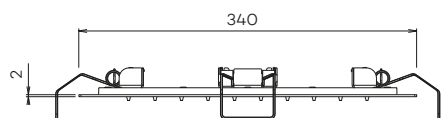

N2210

Hoofddouche 'Easy Peasy' (340x340) met Easy Fix* systeem

Showerhead 'Easy Peasy' with Easy Fix system

regen

- CH
  € 685
- BN
  € 782
- MB
  € 782
- BB
  € 1.550
- BK
  € 1.550
- GM
  € 1.550

Inclusief 1/2" aansluiting

N2211

Hoofddouche 'Easy Peasy' (440x440) met Easy Fix* systeem

Showerhead 'Easy Peasy' with Easy Fix system

regen

- CH
  € 860
- BN
  € 992
- MB
  € 992
- BB
  € 1.740
- BK
  € 1.740
- GM
  € 1.740

Inclusief 1/2" aansluiting

(*) ZIE PAGINA 8