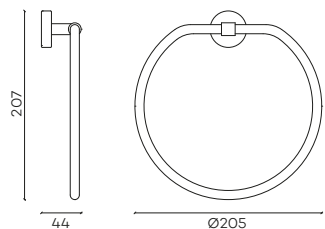

G6104

Handdoekstang (30 cm)
Towel rail (30 cm)

G6105

Handdoekstang (60 cm)
Towel rail (60 cm)

G6106

Zwenkbare handdoekhouder
Swivel towel rail

G6111

Handdoekring
Towelring