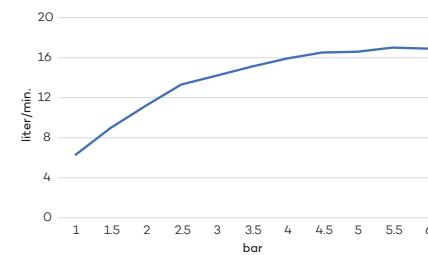

Showerhead Superslim with safety valve

- CH
€ 210
- BN
€ 250
- MB
€ 250
- BB
€ 394
- BK
€ 394
- GM
€ 394

N2102

Hoofddouche Superslim (Ø300) met veiligheidsventiel *

Showerhead Superslim with safety valve

- CH
€ 240
- BN
€ 284
- MB
€ 284
- BB
€ 441
- BK
€ 441
- GM
€ 441