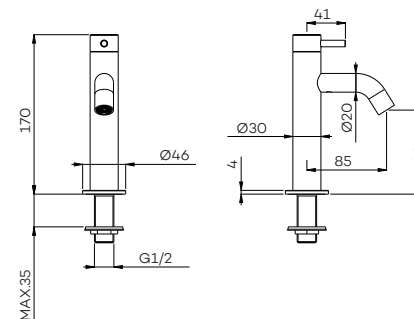

G4104

Fonteinkraan
Cold water mixer

G4106

Inbouw fonteinkraan (inkortbaar)
Concealed cold water mixer

Beschikbaar Q4 2022

G1200-19 | -22 | -26

Inbouw wastafelmengkraan (afbouwdeel) met uitloop links (19 cm | 22 cm | 26 cm)