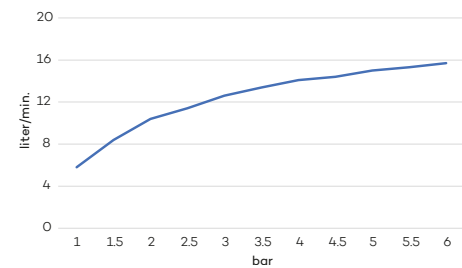

Inclusief 1/2" aansluiting