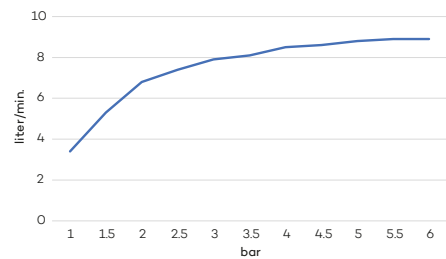

regen

- 
CH
€ 860
- 
BN
€ 992
- 
MB
€ 992
- 
BB
€ 1.740
- 
BK
€ 1.740
- 
GM
€ 1.740

Inclusief 1/2" aansluiting

(*) ZIE PAGINA 8

N2220

Hoofddouche 'Showerlicious' (Ø300)
Showerhead 'Showerlicious'

regen

- 
€ 710
- 
€ 840
- 
€ 840
- 
€ 1.510
- 
€ 1.510
- 
€ 1.510