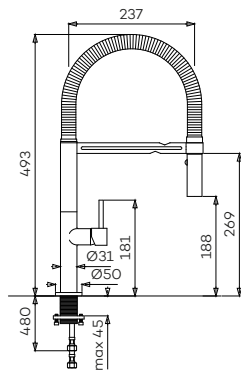

- CH € 275
- BN € 375
- MB € 375
- BB € 425
- BK € 425
- GM € 425

Keukenkraan
Sink mixer

Art. G7008 (pag 41)

G7008

Keukenkraan met draaibare uitloop en flexibele uitneembare handdouche
Sink mixer with flexible spout