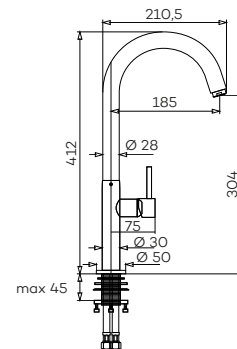

G7000

Keukenmengkraan met draaibare uitloop (rond)
Sink mixer with swivel spout