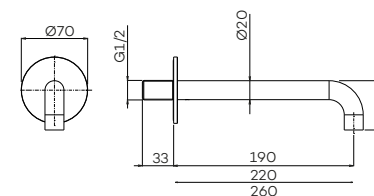

CH	BN	MB	BB	BK	GM
G1218 (19 cm)	€ 95	€ 135	€ 135	€ 165	€ 165	€ 165
G1220 (22 cm)	€ 99	€ 145	€ 145	€ 190	€ 190	€ 190
G1222 (26 cm)	€ 115	€ 155	€ 155	€ 199	€ 199	€ 199