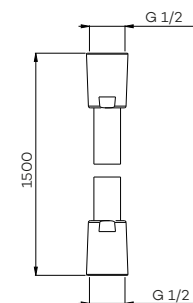

Handvat van handdouche bij CH en BN uitgevoerd in antraciet.
Bij BB, BK en GM in zwart

G2114

Doucheslang (150 cm)
Flexible hose (150 cm)

Doucheslang bij CH en BN uitgevoerd in antraciet.
Bij BB, BK en GM in zwart.