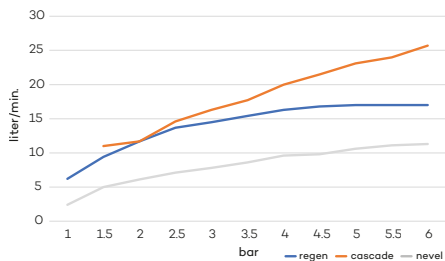

Inclusief inbouw frame 1/2" aansluiting en afstandbediening

N2255

Hoofddouche 'LED it Rain' (800x800) met 4 regen | 2 cascades met multi color LED

Showerhead 'LED it Rain' with 4 rains | 2 cascades with multi color LED