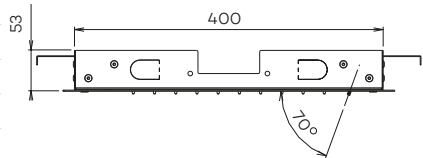

Inclusief inbouw frame en 1/2" aansluiting

N2234

Hoofddouche 'Showerlicious' (500x500) met regen | 2 cascades

Showerhead 'Showerlicious' with rain | 2 cascades