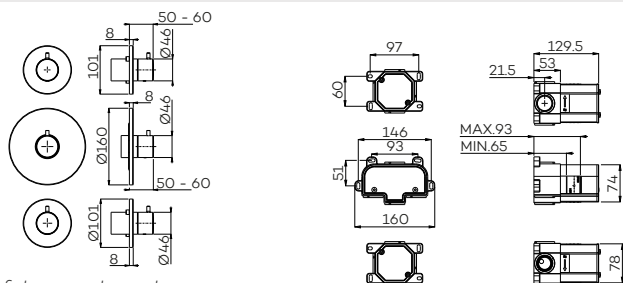

Zie doorstroomgrafiek op www.lagoo.nl

G2233

Inbouw douche/bad thermostaat met 2 stopkranen (afbouwdeel)

Concealed thermostatic mixer for shower/bath (external part) with 2 stop valves

	CH	BN	MB	BB	BK	GM
Afbouwdeel (G2233)	€ 215	€ 455	€ 455	€ 655	€ 655	€ 655
Inbouwdeel (ING2233)	€ 510	€ 510	€ 510	€ 510	€ 510	€ 510
Totaal	€ 725	€ 965	€ 965	€ 1.165	€ 1.165	€ 1.165