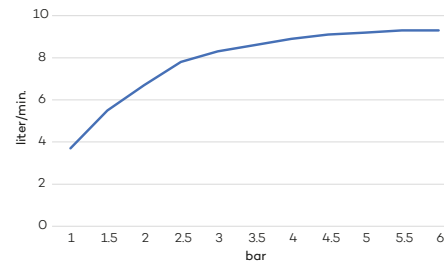

Inclusief inbouw frame en 1/2" aansluiting