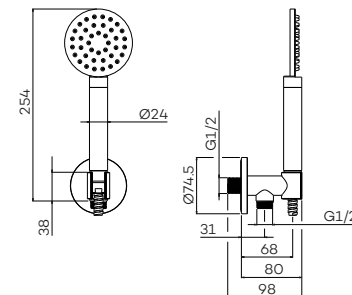

G2240

Handdouchehouder met uitlaat, messing handdouche (staaf) en doucheslang (150 cm)
Hand shower holder, wall coupling, hand shower and hose

€ 200	€ 275	€ 275	€ 355	€ 355	€ 355

G2242

Handdouchehouder met uitlaat, messing handdouche (rond) en doucheslang (150 cm)
Hand shower holder, wall coupling, hand shower and hose

€ 300	€ 425	€ 425	€ 595	€ 595	€ 595