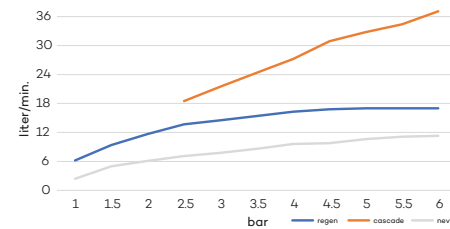

Inclusief inbouw frame en 1/2" aansluiting