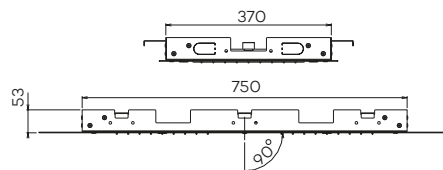

N2237

Hoofddouche 'Showerlicious' (950x400) met 2 regen |

2 cascades | nevel

Showerhead 'Showerlicious' with 2 rain | 2 cascades | nebulizer

Inclusief inbouw frame en 1/2" aansluiting