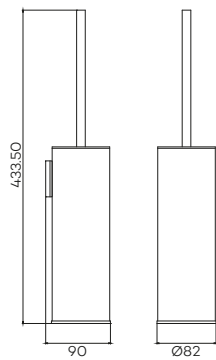

- CH € 155
- BN € 215
- MB € 215
- BB € 395
- BK € 395
- GM € 395