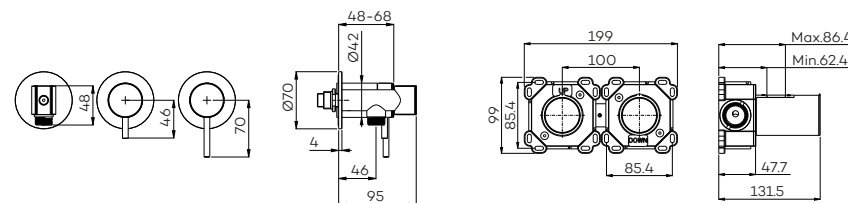

Zie doorstroomgrafiek op www.lagoo.nl