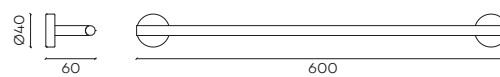

G6104

Handdoekstang (30 cm)
Towel rail (30 cm)

G6105

Handdoekstang (60 cm)
Towel rail (60 cm)

G6106

Zwenkbare handdoekhouder
Swivel towel rail

G6111

Handdoekring
Towelring