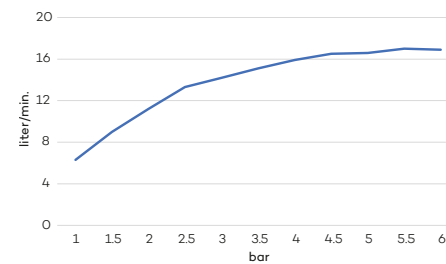

Inclusief inbouw frame en 1/2" aansluiting

N2221

Hoofddouche 'Showerlicious' (Ø420)
Showerhead 'Showerlicious'

regen

- 
€ 845
- 
€ 1.040
- 
€ 1.040
- 
€ 1.975
- 
€ 1.975
- 
€ 1.975

Inclusief inbouw frame en 1/2" aansluiting