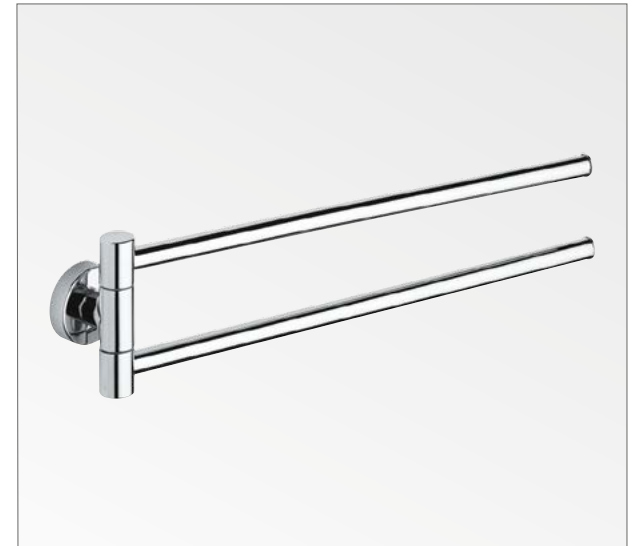

G6104

Handdoekstang (30 cm)
Towel rail (30 cm)

G6105

Handdoekstang (60 cm)
Towel rail (60 cm)

G6106

Zwenkbare handdoekhouder
Swivel towel rail

G6111

Handdoekring
Towelring