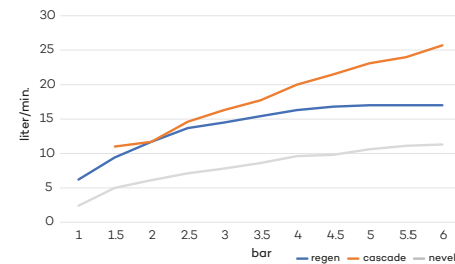

Inclusief inbouw frame 1/2" aansluiting en afstandbediening