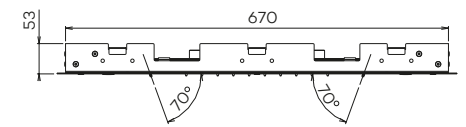

Inclusief inbouw frame en 1/2" aansluiting