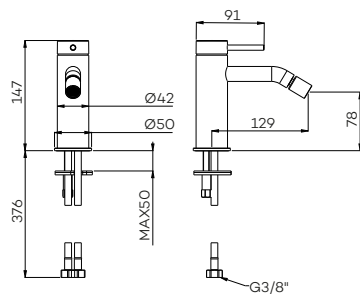

- CH € 260
- BN € 315
- MB € 315
- BB € 435
- BK € 435
- GM € 435