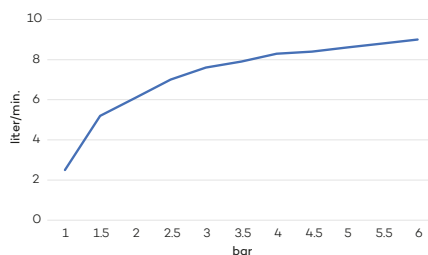

100% proudly made in Italy

N2100

Hoofddouche Superslim (Ø200) met veiligheidsventiel *

Showerhead Superslim with safety valve

- CH
€ 165
- BN
€ 194
- MB
€ 194
- BB
€ 305
- BK
€ 305
- GM
€ 305

N2101

Hoofddouche Superslim (Ø250) met veiligheidsventiel *