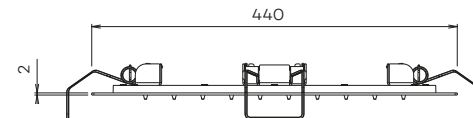

Inclusief 1/2" aansluiting

(*) ZIE PAGINA 8