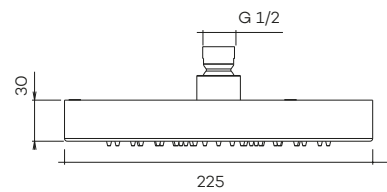

regen

- 
CH
€ 395
- 
BN
€ 515
- 
MB
€ 515
- 
BB
€ 1.040
- 
BK
€ 1.040
- 
GM
€ 1.040

N2120

Hoofddouche (Ø225)
Showerhead

regen
☰

- 
 CH
 € 435
- 
 BN
 € 572
- 
 MB
 € 572
- 
 BB
 € 1.135
- 
 BK
 € 1.135
- 
 GM
 € 1.135