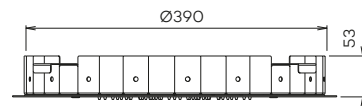

N2240

Hoofddouche 'LED it Rain' (Ø420) met multi color LED
Showerhead 'LED it Rain' with multi color LED

regen

- € 2.415
- € 2.915
- € 2.915
- € 5.210
- € 5.210
- € 5.210

Inclusief inbouw frame 1/2" aansluiting en afstandbediening

N2241

Hoofddouche 'LED it Rain' (Ø550) met multi color LED
Showerhead 'LED it Rain' with multi color LED

regen

- € 2.675
- € 3.135
- € 3.135
- € 5.650
- € 5.650
- € 5.650

Inclusief inbouw frame 1/2" aansluiting en afstandbediening