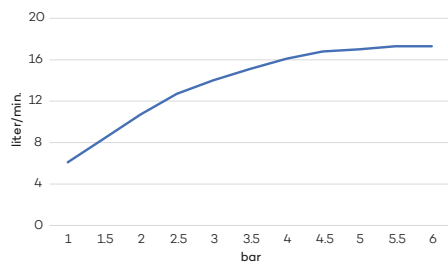

- CH
  € 310
- BN
  € 395
- MB
  € 395
- BB
  € 835
- BK
  € 835
- GM
  € 835