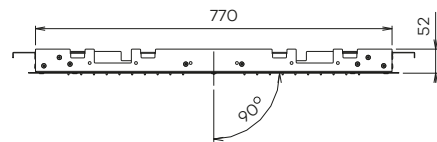

Inclusief inbouw frame en 1/2" aansluiting

N2236

Hoofddouche 'Showerlicious' (700x400) met regen | 2 cascades | nevel

Showerhead 'Showerlicious' with rain | 2 cascades | nebulizer