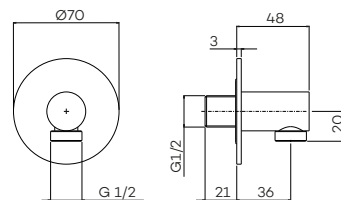

G2244

Handdouchehouder met uitlaat
Wall coupling with bracket

- CH
€ 90
- BN
€ 125
- MB
€ 125
- BB
€ 155
- BK
€ 155
- GM
€ 155

G2248

Wanduitlaat
Wall coupling

- CH
€ 60
- BN
€ 85
- MB
€ 85
- BB
€ 110
- BK
€ 110
- GM
€ 110