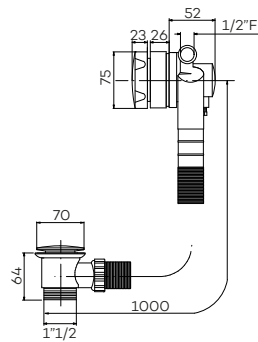

Universele design sifon
Universal design trap

G6120

Badoverloop clickplug en sifon
Bathtub pop-up waste with overflow

- CH € 149
- BN € 225
- MB € 225
- BB € 299
- BK € 299
- GM € 299

G6121

Badoverloop en vulcombinatie met clickplug en sifon
Bathtub pop-up waste with spout and overflow