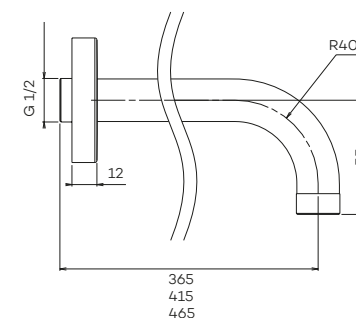

Wandarm (35 cm | 40 cm | 45 cm)
Wall bracket

35 cm € 75 € 110 € 110 € 195 € 195 € 195
40 cm € 110 € 145 € 145 € 260 € 260 € 260
45 cm € 120 € 155 € 155 € 290 € 290 € 290

N2278

Wandarm 'Design' (43 cm)
Wall bracket 'Design'