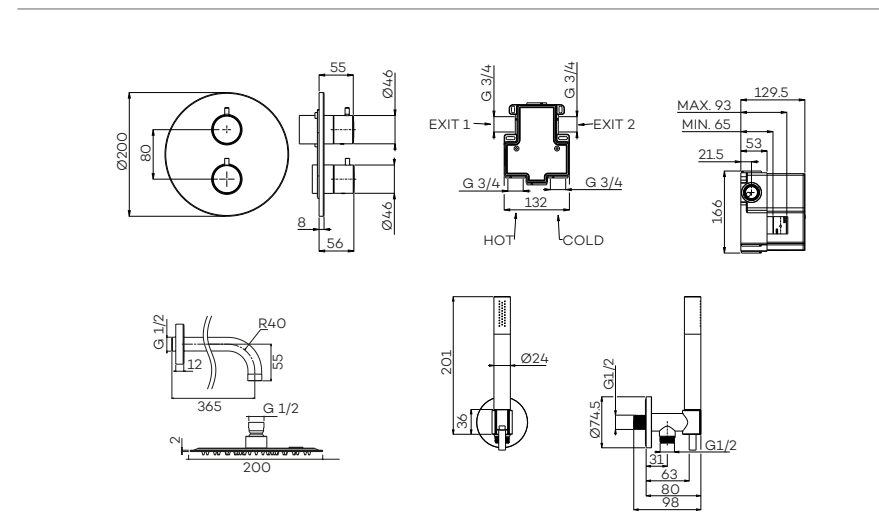

Bestaande uit:

	CH	BN	MB	BB	BK	GM
N2100 Hoofddouche 'Superslim' (Ø200)	€165	€ 194	€ 194	€ 305	€ 305	€ 305
N2272 Wandarm (35 cm)	€ 75	€ 110	€ 110	€ 195	€ 195	€ 195
G2231 Thermostaat met 2-weg omstel	€ 215	€ 455	€ 455	€ 655	€ 655	€ 655
ING2231 Inbouwdeel	€ 510	€ 510	€ 510	€ 510	€ 510	€ 510
G2240 Handdouchehouder met wanduitlaat, handdouche (staaf) en doucheslang	€ 200	€ 275	€ 275	€ 355	€ 355	€ 355
Totaal	€ 1.165	€ 1.544	€ 1.544	€ 2.020	€ 2.020	€ 2.020

Opties met meerprijs:

	CH	BN	MB	BB	BK	GM
N2101 Hoofddouche 'Superslim' (Ø250)	€ 45	€ 56	€ 56	€ 89	€ 89	€ 89
N2102 Hoofddouche 'Superslim' (Ø300)	€ 75	€ 90	€ 90	€ 136	€ 136	€ 136
G5210 Glijstang, wanduitlaat, handdouche (staaf) en doucheslang	€ 85	€ 185	€ 185	€ 605	€ 605	€ 605
G5212 Glijstang, wanduitlaat, handdouche (rond) en doucheslang	€ 205	€ 365	€ 365	€ 785	€ 785	€ 785
N2270 Plafondbuis (20 cm)	€ 0	€ 0	€ 0	€ 0	€ 0	€ 0
N2271 Plafondbuis (30 cm)	€ 0	€ 0	€ 0	€ 0	€ 0	€ 0