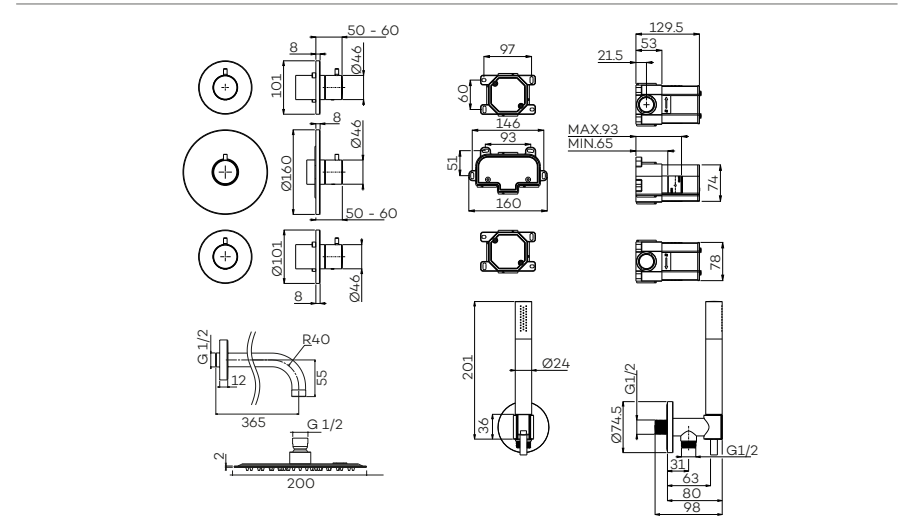

LCS2

Lagoo Compleet Set: thermostatische douche set met 2 stopkranen

Thermostatic shower set with 2 stop valves

Handvat van handdouche bij CH en BN uitgevoerd in antraciet. Bij BB, BK en GM in zwart

Bestaande uit:	CH	BN	MB	BB	BK	GM
N2100 Hoofddouche 'Superslim' (Ø200)	€165	€ 194	€ 194	€ 305	€ 305	€ 305
N2272 Wandarm (35 cm)	€ 75	€ 110	€ 110	€ 195	€ 195	€ 195
G2233 Thermostaat met 2 stopkranen	€ 215	€ 455	€ 455	€ 655	€ 655	€ 655
ING2233 Inbouwdeel	€ 510	€ 510	€ 510	€ 510	€ 510	€ 510
G2240 Handdouchehouder met wanduitlaat, handdouche (staaf) en doucheslang	€ 200	€ 275	€ 275	€ 355	€ 355	€ 355
Totaal	€ 1.165	€ 1.544	€ 1.544	€ 2.020	€ 2.020	€ 2.020