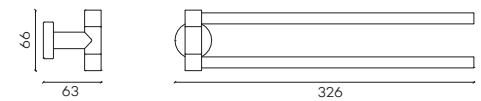

G6104

Handdoekstang (30 cm)
Towel rail (30 cm)

G6105

Handdoekstang (60 cm)
Towel rail (60 cm)

G6106

Zwenkbare handdoekhouder
Swivel towel rail

G6111

Handdoekring
Towelring