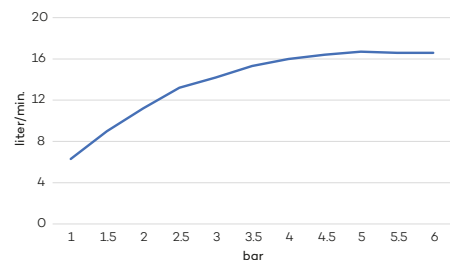

Inclusief 1/2" aansluiting

(*) ZIE PAGINA 8