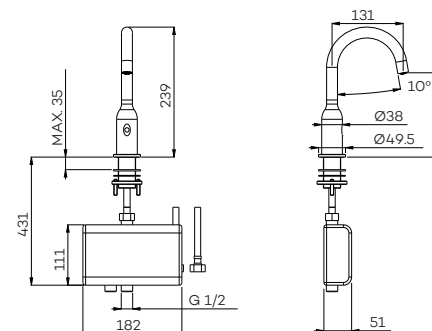

Wastafelmengkraan met hoge draaibare uitloop
Basin mixer side lever control and swivel spout

Beschikbaar Q4 2022

G1120

Elektronische wastafelmengkraan met infrarood sensor *
Electronic basin mixer

(* Werk op 6AA batterij, levensduur bij gemiddeld gebruik circa 12 maanden)