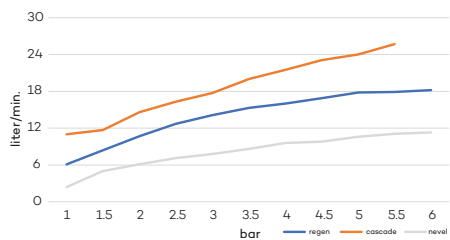

N2237

Hoofddouche 'Showerlicious' (950x400) met 2 regen |

2 cascades | nevel

Showerhead 'Showerlicious' with 2 rain | 2 cascades | nebulizer

Inclusief inbouw frame en 1/2" aansluiting