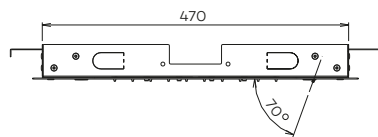

Inclusief inbouw frame 1/2" aansluiting en afstandbediening

N2255

Hoofddouche 'LED it Rain' (800x800) met 4 regen | 2 cascades met multi color LED

Showerhead 'LED it Rain' with 4 rains | 2 cascades with multi color LED