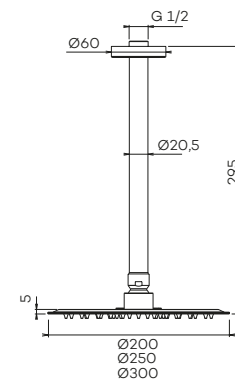

N5200 | N5201 | N5202

Hoofddouche set Superslim (Ø250 | Ø250) | Ø300)
met veiligheidsventiel + wandarm (35 cm | 40 cm | 45 cm)
Showerhead set Superslim with safety valve and wall bracket

regen

	CH	BN	MB	BB	BK	GM
Ø250 | 35	€ 228	€ 288	€ 288	€ 470	€ 470	€ 470
Ø250 | 40	€ 256	€ 320	€ 320	€ 525	€ 525	€ 525
Ø300 | 45	€ 288	€ 350	€ 350	€ 590	€ 590	€ 590

Zie doorstroomgrafiek op
pagina 55

N5203 | N5204 | N5205

Hoofddouche set Superslim (Ø200 | Ø250 | Ø300) met
veiligheidsventiel + plafondbuis (30 cm)
Showerhead set Superslim with safety valve and ceiling support

regen

	CH	BN	MB	BB	BK	GM
Ø200 | 30	€ 200	€ 250	€ 250	€ 415	€ 415	€ 415
Ø250 | 30	€ 240	€ 295	€ 295	€ 485	€ 485	€ 485
Ø300 | 30	€ 260	€ 325	€ 325	€ 525	€ 525	€ 525

Zie doorstroomgrafiek op
pagina 55