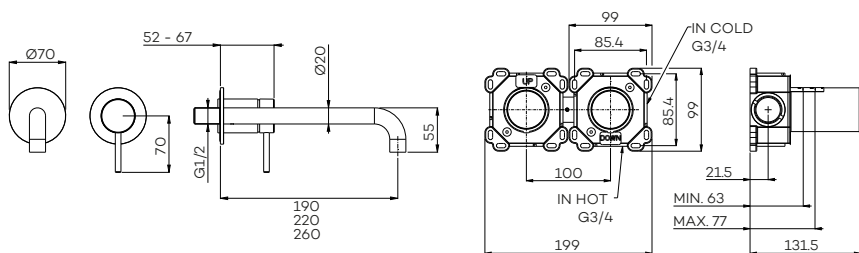

G1200-19 | -22 | -26

Inbouw wastafelmengkraan (afbouwdeel) met uitloop links (19 cm | 22 cm | 26 cm)

Concealed basin mixer (external part) with spout

Ook leverbaar met uitloop aan rechterkant: G1202-19 | G1202-22 | G1202-26 (afbouwdeel) ING1202 (Inbouwdeel)

Afbouwdeel (G1200-19 | 22 | 26)	€ 135	€ 300	€ 300	€ 375	€ 375	€ 375
Inbouwdeel (ING1200)	€ 235	€ 235	€ 235	€ 235	€ 235	€ 235
Totaal	€ 370	€ 535	€ 535	€ 610	€ 610	€ 610