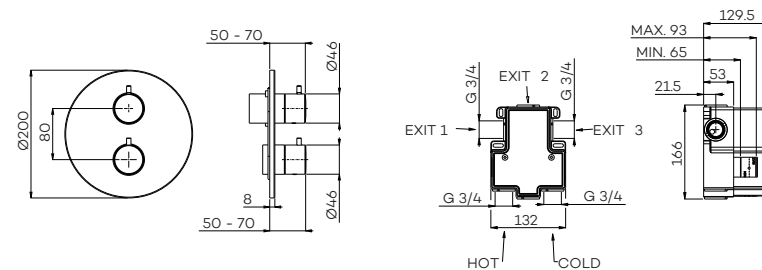

Zie doorstroomgrafiek op www.lagoo.nl

G2239

Inbouw thermostaat met 3-weg omstel (afbouwdeel)

Concealed thermostatic mixer with 3-way diverter

	CH	BN	MB	BB	BK	GM
Afbouwdeel (G2239)	€ 215	€ 455	€ 455	€ 655	€ 655	€ 655
Inbouwdeel (ING2239)	€ 530	€ 530	€ 530	€ 530	€ 530	€ 530
Totaal	€ 745	€ 985	€ 985	€ 1.185	€ 1.185	€ 1.185