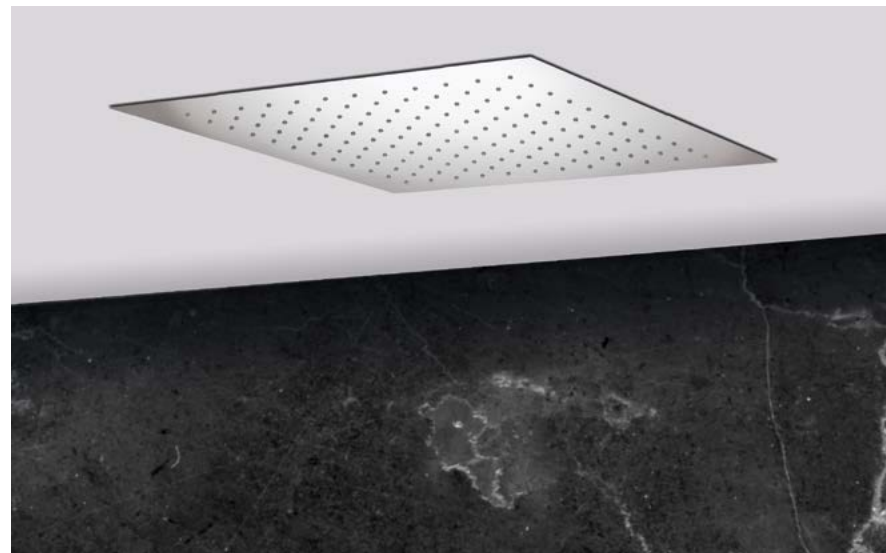

N2211

Hoofddouche 'Easy Peasy' (440x440) met Easy Fix* systeem

Showerhead 'Easy Peasy' with Easy Fix system

regen

- CH
  € 860
- BN
  € 992
- MB
  € 992
- BB
  € 1.740
- BK
  € 1.740
- GM
  € 1.740