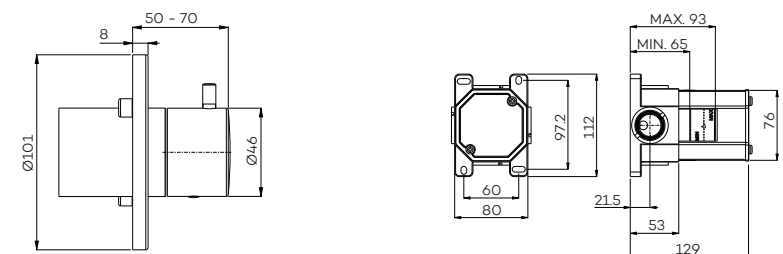

Zie doorstroomgrafiek op www.lagoo.nl

G2222

Inbouw stopkraan voor thermostaat (afbouwdeel)

Concealed stop valve (external part)

Kan worden gecombineerd met artikel N2231 en N2239

Afbouwdeel (G2222)	€ 90	€ 125	€ 125	€ 155	€ 155	€ 155
Inbouwdeel (ING2222)	€ 125	€ 125	€ 125	€ 125	€ 125	€ 125
Totaal	€ 215	€ 250	€ 250	€ 280	€ 280	€ 280