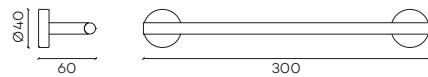

G6104

Handdoekstang (30 cm)
Towel rail (30 cm)

G6105

Handdoekstang (60 cm)
Towel rail (60 cm)

G6106

Zwenkbare handdoekhouder
Swivel towel rail

G6111

Handdoekring
Towelring