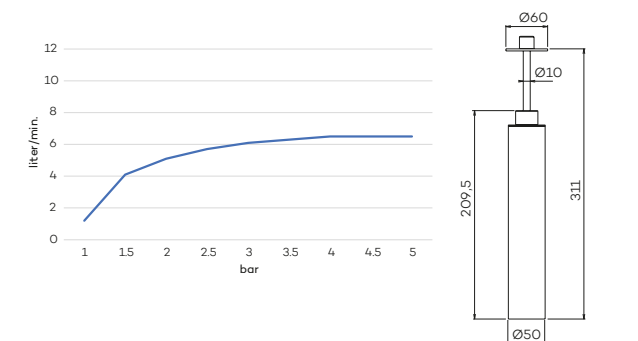

regen

- 
CH
€ 445
- 
BN
€ 540
- 
MB
€ 540
- 
BB
€ 710
- 
BK
€ 710
- 
GM
€ 710

N2292

Hoofddouche 'Evening Breeze'
(Ø50 | 20 cm)
Showerhead 'Evening Breeze'

regen

- 
CH
€ 470
- 
BN
€ 575
- 
MB
€ 575
- 
BB
€ 740
- 
BK
€ 740
- 
GM
€ 740