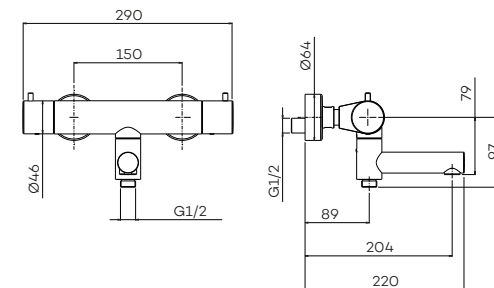

- CH € 465
- BN € 630
- MB € 630
- BB € 850
- BK € 850
- GM € 850