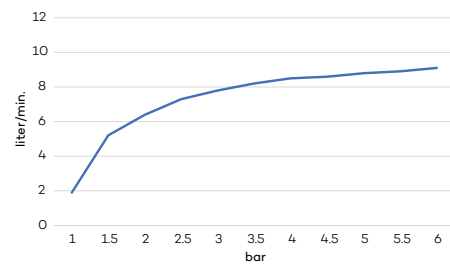

N2240

Hoofddouche 'LED it Rain' (Ø420) met multi color LED
Showerhead 'LED it Rain' with multi color LED

regen

- € 2.415
- € 2.915
- € 2.915
- € 5.210
- € 5.210
- € 5.210

Inclusief inbouw frame 1/2" aansluiting en afstandbediening

N2241

Hoofddouche 'LED it Rain' (Ø550) met multi color LED
Showerhead 'LED it Rain' with multi color LED

regen

- € 2.675
- € 3.135
- € 3.135
- € 5.650
- € 5.650
- € 5.650

Inclusief inbouw frame 1/2" aansluiting en afstandbediening