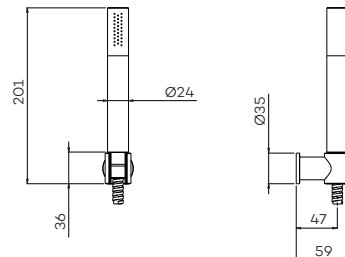

G2140

Handdouchehouder met messing handdouche (staaf) en doucheslang (150 cm)

Hand shower holder with hand shower and hose

CH	BN	MB	BB	BK	GM
€ 155	€ 210	€ 210	€ 315	€ 315	€ 315

G2142

Handdouchehouder met messing handdouche (rond) en doucheslang (150 cm)

Hand shower holder met hand shower and hose

CH	BN	MB	BB	BK	GM
€ 285	€ 405	€ 405	€ 510	€ 510	€ 510