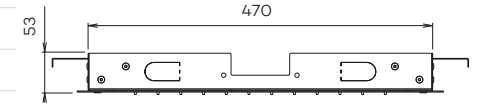

Inclusief inbouw frame en 1/2" aansluiting

N2232

Hoofddouche 'Showerlicious' (500x500)
Showerhead 'Showerlicious'

regen

- 
€ 1.185
- 
€ 1.410
- 
€ 1.410
- 
€ 2.595
- 
€ 2.595
- 
€ 2.595

Inclusief inbouw frame en 1/2" aansluiting