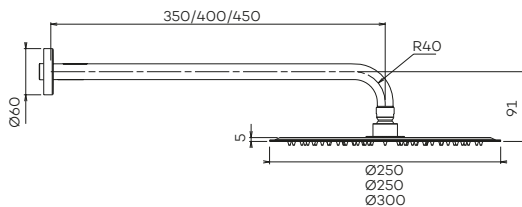

N5200 | N5201 | N5202

Hoofddouche set Superslim (Ø250 | Ø250) | Ø300)
met veiligheidsventiel + wandarm (35 cm | 40 cm | 45 cm)
Showerhead set Superslim with safety valve and wall bracket

regen

	CH	BN	MB	BB	BK	GM
Ø250 | 35	€ 228	€ 288	€ 288	€ 470	€ 470	€ 470
Ø250 | 40	€ 256	€ 320	€ 320	€ 525	€ 525	€ 525
Ø300 | 45	€ 288	€ 350	€ 350	€ 590	€ 590	€ 590

Zie doorstroomgrafiek op
pagina 55

N5203 | N5204 | N5205

Hoofddouche set Superslim (Ø200 | Ø250 | Ø300) met
veiligheidsventiel + plafondbuis (30 cm)
Showerhead set Superslim with safety valve and ceiling support

regen

	CH	BN	MB	BB	BK	GM
Ø200 | 30	€ 200	€ 250	€ 250	€ 415	€ 415	€ 415
Ø250 | 30	€ 240	€ 295	€ 295	€ 485	€ 485	€ 485
Ø300 | 30	€ 260	€ 325	€ 325	€ 525	€ 525	€ 525

Zie doorstroomgrafiek op
pagina 55