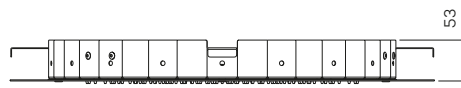

Inclusief inbouw frame en 1/2" aansluiting