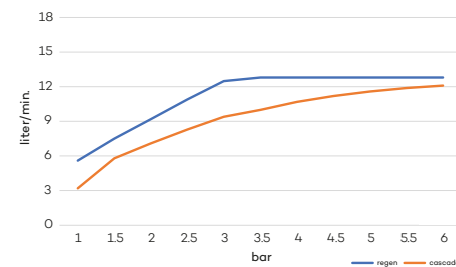

N2260

Cascade
Cascade

cascade

- CH
  € 495
- BN
  € 680
- MB
  € 680
- BB
  € 1.225
- BK
  € 1.225
- GM
  € 1.225

N2295

Hoofddouche X10
Showerhead X10

regen cascade

- CH
  € 730
- BN
  € 1.020
- MB
  € 1.020
- BB
  € 1.496
- BK
  € 1.496
- GM
  € 1.496