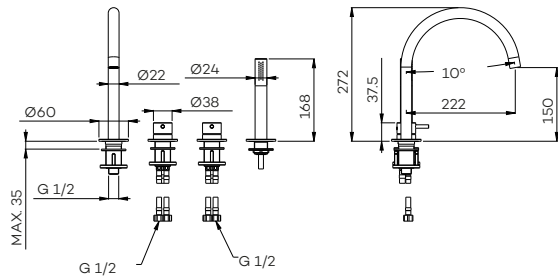

G3210

Badrandcombinatie met mengkraan, uitloop 2-weg omstel en messing handdouche (staaf)
Deck mounted bath set (external part) with 2-way diverter

CH	BN	MB	BB	BK	GM
€ 1.295	€ 1.725	€ 1.725	€ 1.895	€ 1.895	€ 1.895

G3212

Badrandcombinatie met mengkraan, zonder uitloop
Deck mounted bath set (external part) with 2-way diverter

CH	BN	MB	BB	BK	GM
€ 1.125	€ 1.395	€ 1.395	€ 1.675	€ 1.675	€ 1.675