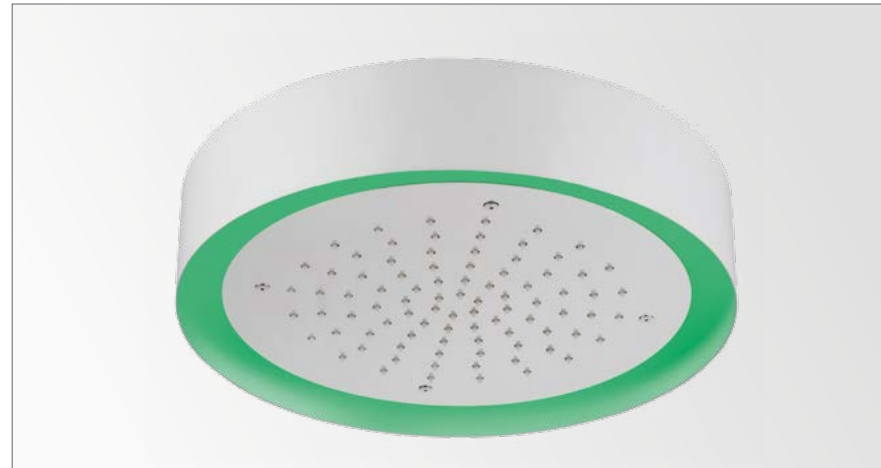

regen

- 
CH
€ 1.885
- 
BN
€ 2.310
- 
MB
€ 2.310
- 
BB
€ 2815
- 
BK
€ 2815
- 
GM
€ 2815

inclusief afstandsbediening

N2171

Hoofddouche 'Light Ring' (Ø370) met multi color LED
 Showerhead 'Light Ring' with multi color LED

regen

- 
CH
€ 2.620
- 
BN
€ 3.035
- 
MB
€ 3.035
- 
BB
€ 3.780
- 
BK
€ 3.780
- 
GM
€ 3.780

inclusief afstandsbediening

'Showerlicious'
Hoofddouche
Showerhead

Art. N2236 (pag 61)

N2200

Hoofddouche 'Easy Peasy' (Ø340) met Easy Fix* systeem
 Showerhead 'Easy Peasy' with Easy Fix system