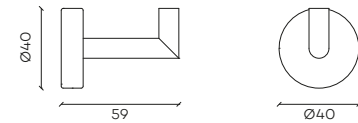

G6103

Haak
Hook