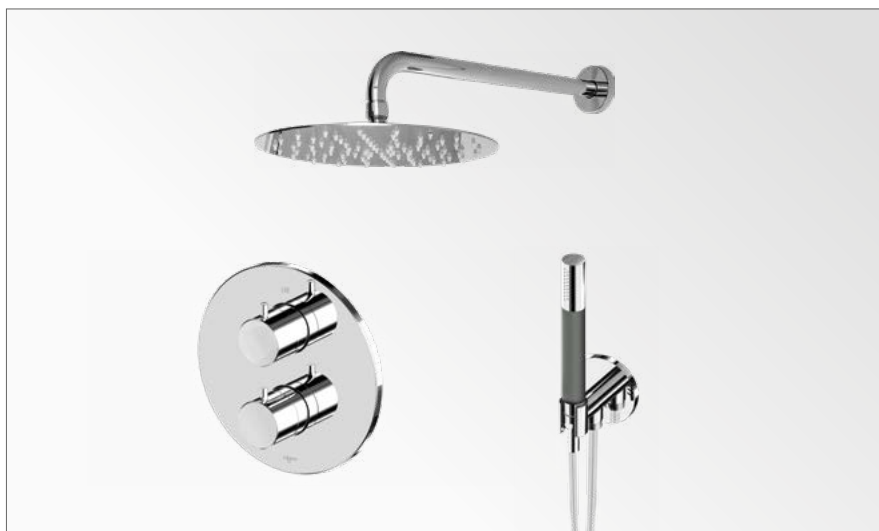

Zie doorstroomgrafiek op www.lagoo.nl

G2222

Inbouw stopkraan voor thermostaat (afbouwdeel)

Concealed stop valve (external part)

Kan worden gecombineerd met artikel N2231 en N2239

Afbouwdeel (G2222)	€ 90	€ 125	€ 125	€ 155	€ 155	€ 155
Inbouwdeel (ING2222)	€ 125	€ 125	€ 125	€ 125	€ 125	€ 125
Totaal	€ 215	€ 250	€ 250	€ 280	€ 280	€ 280

LCS1

Lagoo Compleet Set: thermostatische douche set met 2-weg omstel

Thermostatic shower set with 2-way diverter

Handvat van handdouche bij CH en BN uitgevoerd in antraciet. Bij BB, BK en GM in zwart

Bestaande uit: