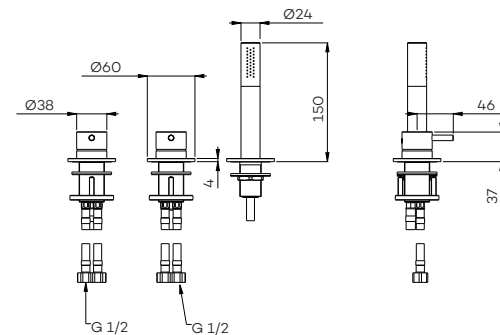

G3210

Badrandcombinatie met mengkraan, uitloop 2-weg omstel en messing handdouche (staaf)
Deck mounted bath set (external part) with 2-way diverter

CH	BN	MB	BB	BK	GM
€ 1.295	€ 1.725	€ 1.725	€ 1.895	€ 1.895	€ 1.895

G3212

Badrandcombinatie met mengkraan, zonder uitloop
Deck mounted bath set (external part) with 2-way diverter

CH	BN	MB	BB	BK	GM
€ 1.125	€ 1.395	€ 1.395	€ 1.675	€ 1.675	€ 1.675