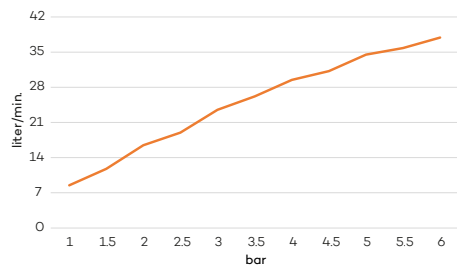

TE COMBINEREN MET PLAFONDBUIS N2275 (ZIE PAGINA 73)

N2260

Cascade
Cascade

cascade

- 
 CH
 € 495
- 
 BN
 € 680
- 
 MB
 € 680
- 
 BB
 € 1.225
- 
 BK
 € 1.225
- 
 GM
 € 1.225

N2295

Hoofddouche X10
Showerhead X10