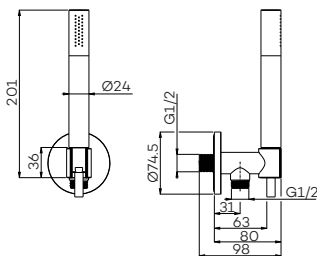

G2240

Handdouchehouder met uitlaat, messing handdouche (staaf) en doucheslang (150 cm)
Hand shower holder, wall coupling, hand shower and hose

€ 200	€ 275	€ 275	€ 355	€ 355	€ 355

G2242

Handdouchehouder met uitlaat, messing handdouche (rond) en doucheslang (150 cm)
Hand shower holder, wall coupling, hand shower and hose

€ 300	€ 425	€ 425	€ 595	€ 595	€ 595