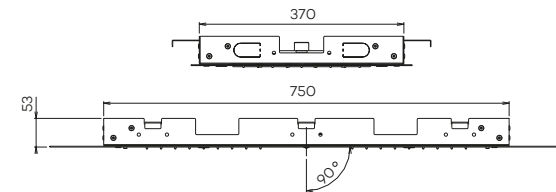

Inclusief inbouw frame 1/2" aansluiting en afstandbediening