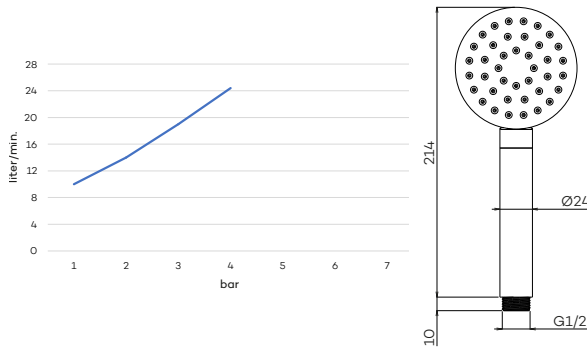

G2110

Handdouche (staaf)
Hand shower

G2112

Handdouche (rond)
Hand shower

G2114

Doucheslang (150 cm)
Flexible hose (150 cm)