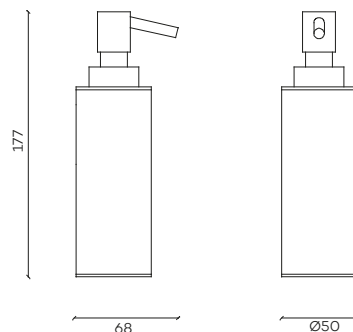

G6104

Handdoekstang (30 cm)
Towel rail (30 cm)

G6105

Handdoekstang (60 cm)
Towel rail (60 cm)

G6106

Zwenkbare handdoekhouder
Swivel towel rail

G6111

Handdoekring
Towelring

G6107

Bekerhouder (wandbevestiging)
Tumbler holder (wall mounted)

G6113

Badgreep
Grabbar

G6108

Zeepdispenser (wandbevestiging)
Liquid soap dispenser (wall model)

G6109

Zeepdispenser (staand)
Liquid soap dispenser