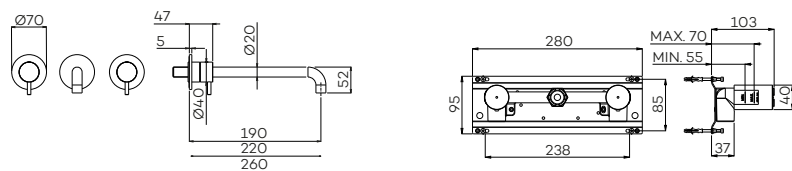

Concealed basin mixer (external part) with spout

Ook leverbaar met uitloop aan rechterkant: G1202-19 | G1202-22 | G1202-26 (afbouwdeel) ING1202 (Inbouwdeel)

Afbouwdeel (G1200-19 22 26)	€ 135	€ 300	€ 300	€ 375	€ 375	€ 375
Inbouwdeel (ING1200)	€ 235	€ 235	€ 235	€ 235	€ 235	€ 235
Totaal	€ 370	€ 535	€ 535	€ 610	€ 610	€ 610

G1204-19 | -22 | -26

Inbouw 2-greeps wastafelmengkraan (afbouwdeel) met uitloop (19 cm | 22 cm | 26 cm)

Concealed 2-handle basin mixer (external part) with spout

	CH	BN	MB	BB	BK	GM
Afbouwdeel (G1204-19 22 26)	€ 230	€ 340	€ 340	€ 470	€ 470	€ 470
Inbouwdeel (ING1204)	€ 245	€ 245	€ 245	€ 245	€ 245	€ 245
Totaal	€ 475	€ 585	€ 585	€ 715	€ 715	€ 715