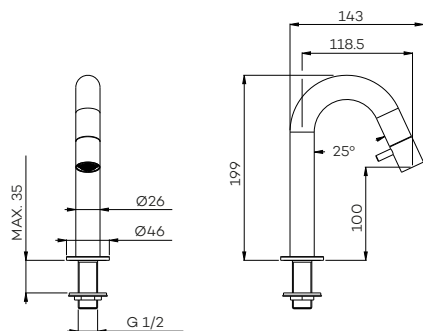

G4104

Fonteinkraan
Cold water mixer

G4106

Inbouw fonteinkraan (inkortbaar)
Concealed cold water mixer

Beschikbaar Q4 2022

G1200-19 | -22 | -26

Inbouw wastafelmengkraan (afbouwdeel) met uitloop links (19 cm | 22 cm | 26 cm)