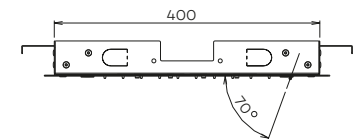

Inclusief inbouw frame 1/2" aansluiting en afstandbediening