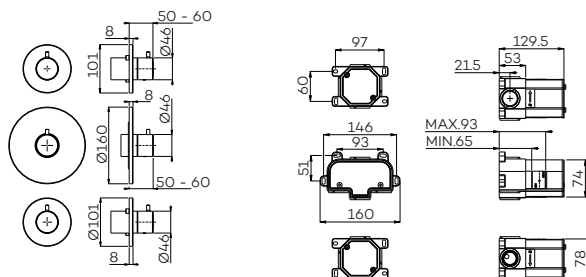

Afbouwdeel (G2237)	€ 405	€ 680	€ 680	€ 805	€ 805	€ 805
Inbouwdeel (ING2237)	€ 510	€ 510	€ 510	€ 510	€ 510	€ 510
Totaal	€ 915	€ 1.190	€ 1.190	€ 1.315	€ 1.315	€ 1.315