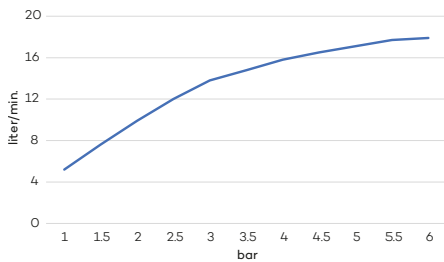

Inclusief inbouw frame en 1/2" aansluiting