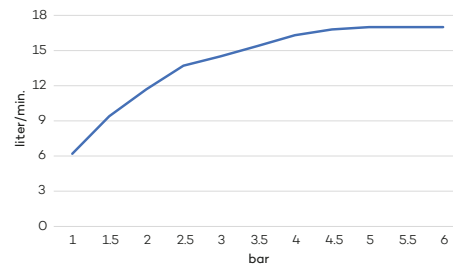

N2250

Hoofddouche 'LED it Rain' (300x300) met multi color LED
Showerhead 'LED it Rain' with multi color LED

regen

- CH
  € 1.660
- BN
  € 1.950
- MB
  € 1.950
- BB
  € 3.710
- BK
  € 3.710
- GM
  € 3.710

N2251

Hoofddouche 'LED it Rain' (430x430) met multi color LED
Showerhead 'LED it Rain' with multi color LED

regen

- CH
  € 2.015
- BN
  € 2.375
- MB
  € 2.375
- BB
  € 4.295
- BK
  € 4.295
- GM
  € 4.295