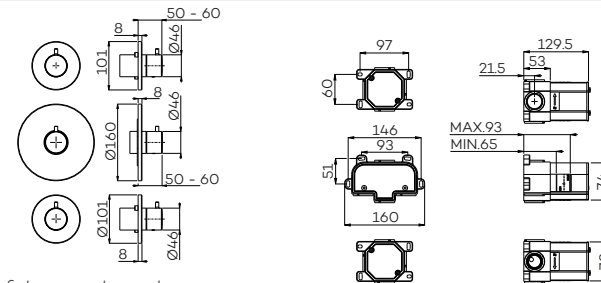

CH	BN	MB	BB	BK	GM
Afbouwdeel (G2235)	€ 385	€ 660	€ 660	€ 785	€ 785	€ 785
Inbouwdeel (ING2235)	€ 510	€ 510	€ 510	€ 510	€ 510	€ 510
Totaal	€ 895	€ 1.170	€ 1.170	€ 1.295	€ 1.295	€ 1.295