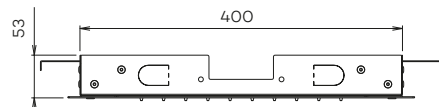

regen

- 
€ 735
- 
€ 860
- 
€ 860
- 
€ 1.550
- 
€ 1.550
- 
€ 1.550

Inclusief inbouw frame en 1/2" aansluiting

N2231

Hoofddouche 'Showerlicious' (430x430)
Showerhead 'Showerlicious'

regen

- 
€ 875
- 
€ 1.135
- 
€ 1.135
- 
€ 2.010
- 
€ 2.010
- 
€ 2.010