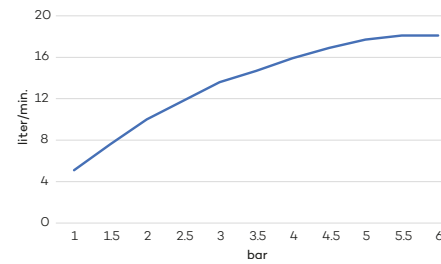

Inclusief inbouw frame en 1/2" aansluiting

N2232

Hoofddouche 'Showerlicious' (500x500)
Showerhead 'Showerlicious'

regen

- 
€ 1.185
- 
€ 1.410
- 
€ 1.410
- 
€ 2.595
- 
€ 2.595
- 
€ 2.595

Inclusief inbouw frame en 1/2" aansluiting