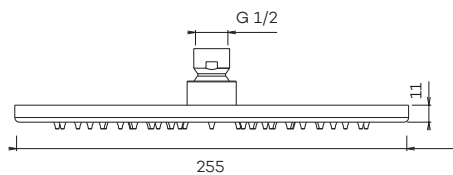

- CH
  € 310
- BN
  € 395
- MB
  € 395
- BB
  € 835
- BK
  € 835
- GM
  € 835