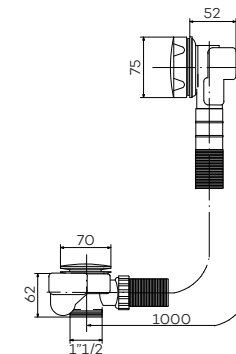

- CH € 275
- BN € 375
- MB € 375
- BB € 425
- BK € 425
- GM € 425