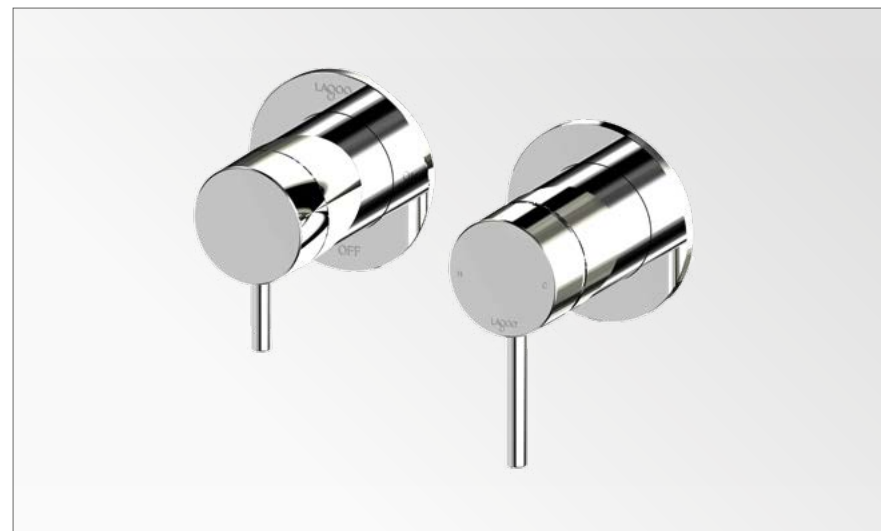

Zie doorstroomgrafiek op www.lagoo.nl

G2224 | G2226

Inbouw stopkraan (afbouwdeel)
Concealed stop valve (external part)

Afbouwdeel (G2224 G2226)	€ 90	€ 125	€ 125	€ 155	€ 155	€ 155
Inbouwdeel (ING224 G2226)	€ 85	€ 85	€ 85	€ 85	€ 85	€ 85
Totaal Prijs per stuk	€ 175	€ 210	€ 210	€ 240	€ 240	€ 240

Zie doorstroomgrafiek op www.lagoo.nl

G2230

Inbouw douche/bad mengkraan met 2-weg omstel
(afbouwdeel)
Concealed shower/bath mixer (external part) with 2-way diverter

Afbouwdeel (G2230)	€ 215	€ 300	€ 300	€ 460	€ 460	€ 460
Inbouwdeel (ING2230)	€ 280	€ 280	€ 280	€ 280	€ 280	€ 280
Totaal	€ 495	€ 580	€ 580	€ 740	€ 740	€ 740