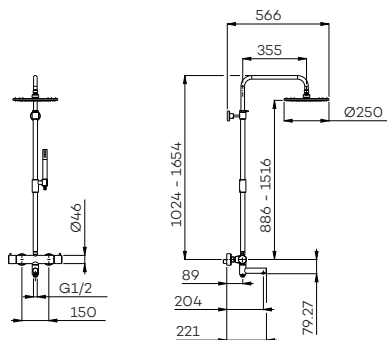

G5301

Thermostatische bad/douche set met hoofddouche (25 cm), messing handdouche (staaf) en doucheslang (150 cm)

Wall mounted thermostatic bath/shower set

CH	BN	MB	BB	BK	GM
€ 1.490	€ 1.820	€ 1.820	€ 2.950	€ 2.950	€ 2.950

G5303

Thermostatische bad/douche set met hoofddouche (25 cm), messing handdouche (rond) en doucheslang (150 cm)

Wall mounted thermostatic bath/shower set

CH	BN	MB	BB	BK	GM
€ 1.590	€ 1.920	€ 1.920	€ 3.050	€ 3.050	€ 3.050