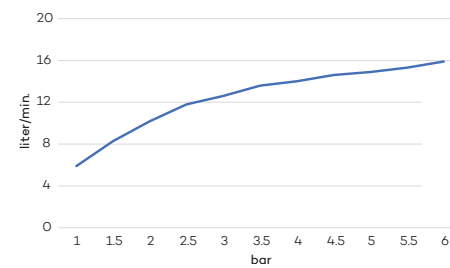

Inclusief 1/2" aansluiting

(*) ZIE PAGINA 8