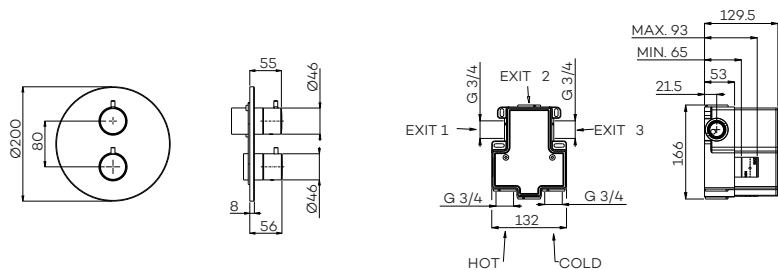

Zie doorstroomgrafiek op www.lagoo.nl

G2231

Inbouw douche/bad thermostaat met 2-weg omstel (afbouwdeel)

Concealed thermostatic mixer for shower/bath (external part) with 2-way diverter

	CH	BN	MB	BB	BK	GM
Afbouwdeel (G2231)	€ 215	€ 455	€ 455	€ 655	€ 655	€ 655
Inbouwdeel (ING2231)	€ 510	€ 510	€ 510	€ 510	€ 510	€ 510
Totaal	€ 725	€ 965	€ 965	€ 1.165	€ 1.165	€ 1.165