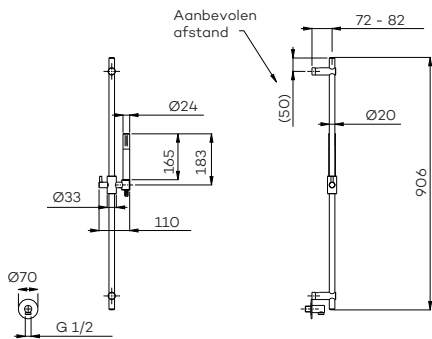

G5210

Glijstang met wanduitlaat, messing handdouche (staaf) en doucheslang (150 cm)

Sliding rail with coupling, hand shower and hose

- CH
  € 285
- BN
  € 460
- MB
  € 460
- BB
  € 960
- BK
  € 960
- GM
  € 960

G5212

Glijstang met wanduitlaat, messing handdouche (rond) en doucheslang (150 cm)

Sliding rail with coupling, hand shower and hose

- CH
  € 405
- BN
  € 640
- MB
  € 640
- BB
  € 1.140
- BK
  € 1.140
- GM
  € 1.140

G2120

Glijstang (90 cm)
Sliding rail

- CH
  € 195
- BN
  € 335
- MB
  € 335
- BB
  € 720
- BK
  € 720
- GM
  € 720