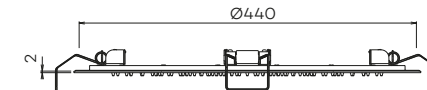

Inclusief 1/2" aansluiting

(*) ZIE PAGINA 8