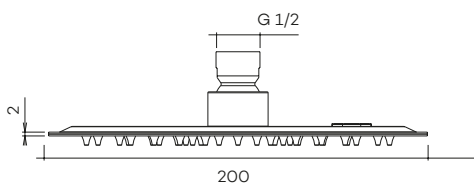

100% proudly made in Italy

N2100

Hoofddouche Superslim (Ø200) met veiligheidsventiel *

Showerhead Superslim with safety valve

- CH
€ 165
- BN
€ 194
- MB
€ 194
- BB
€ 305
- BK
€ 305
- GM
€ 305

N2101

Hoofddouche Superslim (Ø250) met veiligheidsventiel *