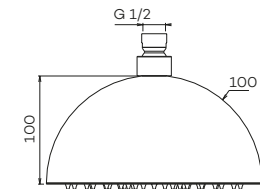

N2130

Hoofddouche 'Super 300' (Ø300)
Showerhead 'Super 300'

regen

- CH
  € 695
- BN
  € 995
- MB
  € 995
- BB
  € 1.995
- BK
  € 1.995
- GM
  € 1.995

N2172

Hoofddouche 'Sunset Shadow' (Ø200)
Showerhead 'Sunset Shadow'

regen

- CH
  € 560
- BN
  € 695
- MB
  € 695
- BB
  € 1.390
- BK
  € 1.390
- GM
  € 1.390