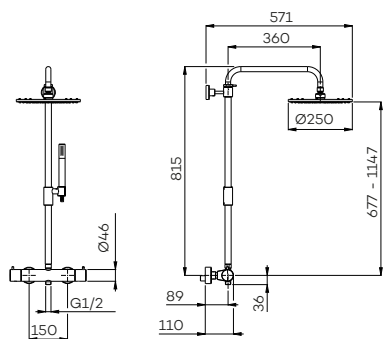

G5201

Thermostatische douche set met hoofddouche (25 cm) en messing handdouche (staaf)
Wall-mounted thermostatic shower set

CH	BN	MB	BB	BK	GM
€ 805	€ 1.325	€ 1.325	€ 2.565	€ 2.565	€ 2.565

G5203

Thermostatische douche set met hoofddouche (25 cm) en messing handdouche (rond)
Wall-mounted thermostatic shower set

CH	BN	MB	BB	BK	GM
€ 940	€ 1.470	€ 1.470	€ 2.760	€ 2.760	€ 2.760