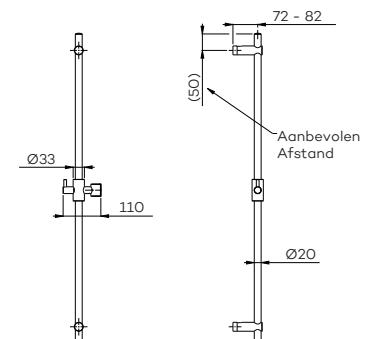

- 
 CH
 € 405
- 
 BN
 € 640
- 
 MB
 € 640
- 
 BB
 € 1.140
- 
 BK
 € 1.140
- 
 GM
 € 1.140

G2120

Glijstang (90 cm)
Sliding rail

- 
 CH
 € 195
- 
 BN
 € 335
- 
 MB
 € 335
- 
 BB
 € 720
- 
 BK
 € 720
- 
 GM
 € 720