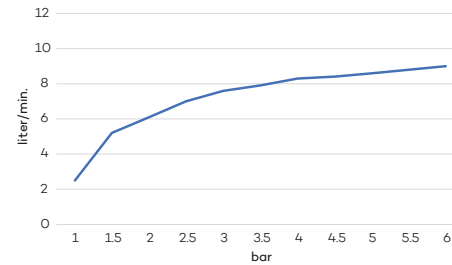

N2172

Hoofddouche 'Sunset Shadow' (Ø200)
Showerhead 'Sunset Shadow'

regen

- 
CH
€ 560
- 
BN
€ 695
- 
MB
€ 695
- 
BB
€ 1.390
- 
BK
€ 1.390
- 
GM
€ 1.390

N2170

Hoofddouche 'Light Ring' (Ø200) met multi color LED
 Showerhead 'Light Ring' with multi color LED