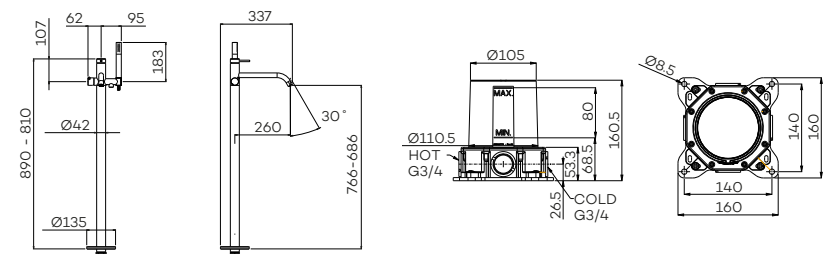

Afbouwdeel (G3204)	€ 920	€ 1.350	€ 1.350	€ 1.750	€ 1.750	€ 1.750
Inbouwdeel (ING3204)	€ 300	€ 300	€ 300	€ 300	€ 300	€ 300
Totaal	€ 1.220	€ 1.650	€ 1.650	€ 2.050	€ 2.050	€ 2.050