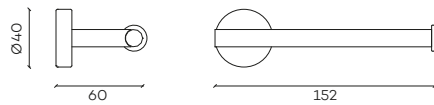

G6100

Toiletrolhouder
Roll holder