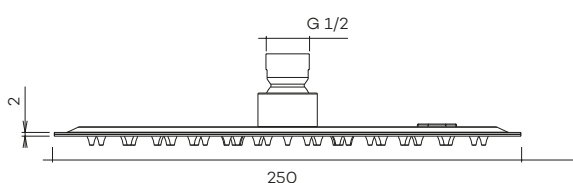

N2100

Hoofddouche Superslim (Ø200) met veiligheidsventiel *

Showerhead Superslim with safety valve

- CH
  € 165
- BN
  € 194
- MB
  € 194
- BB
  € 305
- BK
  € 305
- GM
  € 305

N2101

Hoofddouche Superslim (Ø250) met veiligheidsventiel *

Showerhead Superslim with safety valve

- CH
  € 210
- BN
  € 250
- MB
  € 250
- BB
  € 394
- BK
  € 394
- GM
  € 394

N2102

Hoofddouche Superslim (Ø300) met veiligheidsventiel *

Showerhead Superslim with safety valve

- CH
  € 240
- BN
  € 284
- MB
  € 284
- BB
  € 441
- BK
  € 441
- GM
  € 441