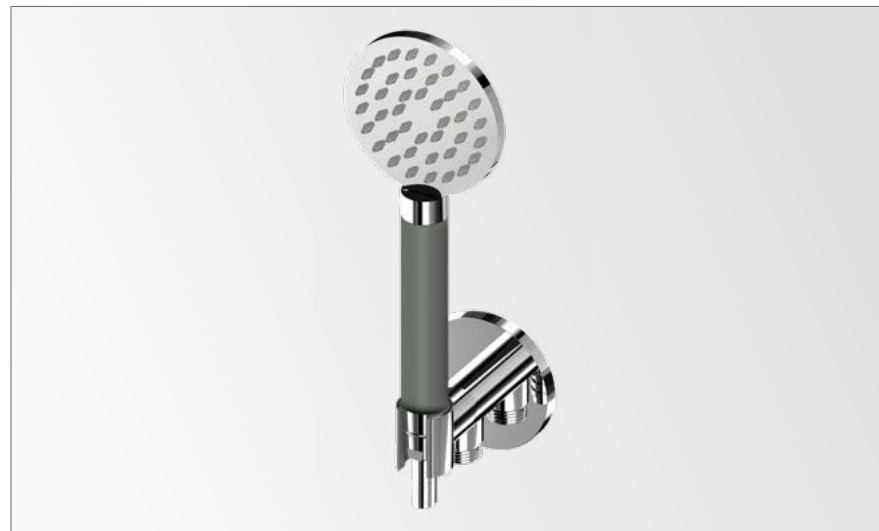

G2242

Handdouchehouder met uitlaat, messing handdouche (rond) en doucheslang (150 cm)
Hand shower holder, wall coupling, hand shower and hose

Handvat van handdouche bij CH en BN uitgevoerd in antraciet. Bij BB, BK en GM in zwart

€ 300	€ 425	€ 425	€ 595	€ 595	€ 595