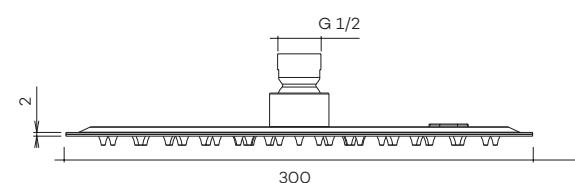

Showerhead Superslim with safety valve

- CH
€ 210
- BN
€ 250
- MB
€ 250
- BB
€ 394
- BK
€ 394
- GM
€ 394

N2102

Hoofddouche Superslim (Ø300) met veiligheidsventiel *

Showerhead Superslim with safety valve

- CH
€ 240
- BN
€ 284
- MB
€ 284
- BB
€ 441
- BK
€ 441
- GM
€ 441