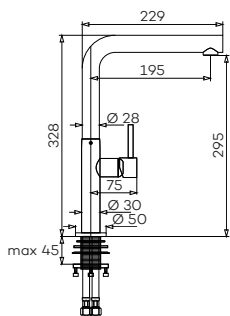

G7006

Keukenmengkraan met draaibare uitloop (recht) en uitneembare handdouche
Sink mixer with pull-out shower

G6100

Toiletrolhouder
Roll holder

G6112

Dubbele toiletrolhouder
Double roll holder

G6103

Haak
Hook