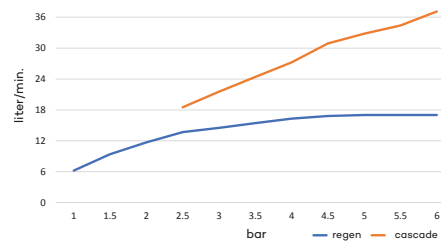

Inclusief inbouw frame en 1/2" aansluiting