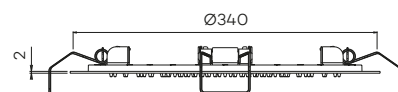

Inclusief 1/2" aansluiting

N2201

hoofddouche 'Easy Peasy' (Ø440) met Easy Fix* systeem
Showerhead 'Easy Peasy' with Easy Fix system