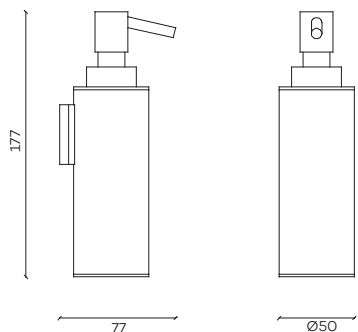

G6108

Zeepdispenser (wandbevestiging)
Liquid soap dispenser (wall model)