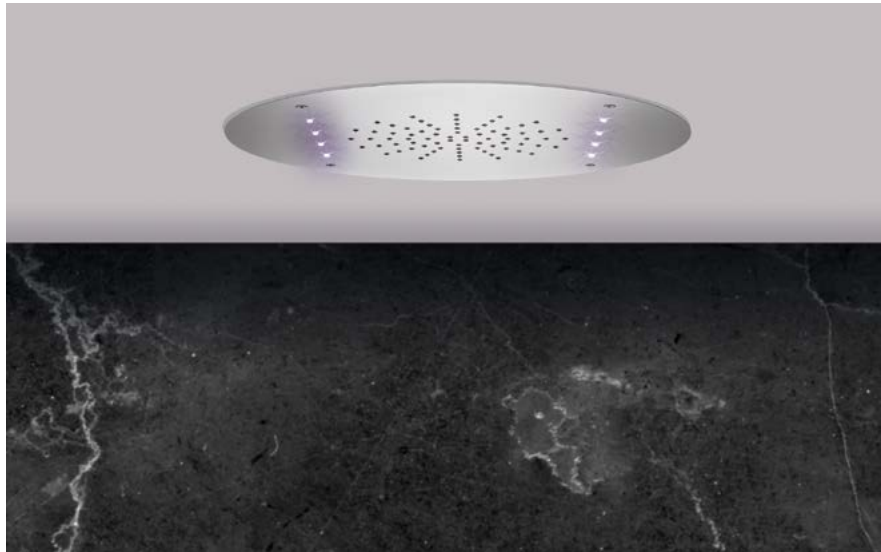

N2240

Hoofddouche 'LED it Rain' (Ø420) met multi color LED
Showerhead 'LED it Rain' with multi color LED

regen

- € 2.415
- € 2.915
- € 2.915
- € 5.210
- € 5.210
- € 5.210