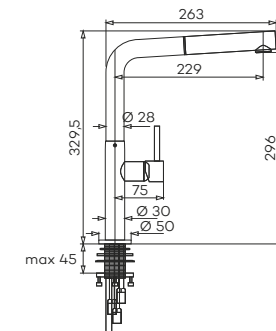

G7004

Keukenmengkraan met draaibare uitloop (rond) en uitneembare handdouche
Sink mixer with pull-out shower