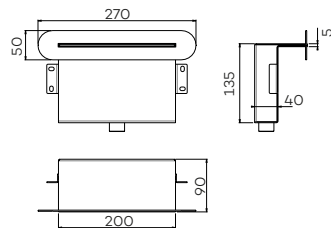

TE COMBINEREN MET PLAFONDBUIS N2275 (ZIE PAGINA 73)

N2260

Cascade
Cascade

cascade

- 
 CH
 € 495
- 
 BN
 € 680
- 
 MB
 € 680
- 
 BB
 € 1.225
- 
 BK
 € 1.225
- 
 GM
 € 1.225

N2295

Hoofddouche X10
Showerhead X10