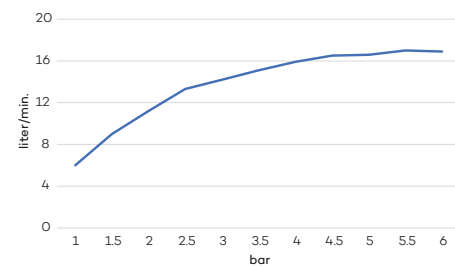

- CH
  € 545
- BN
  € 714
- MB
  € 714
- BB
  € 1.460
- BK
  € 1.460
- GM
  € 1.460