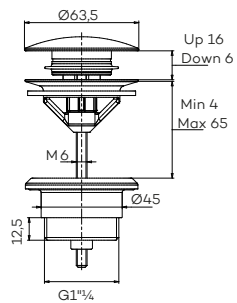

G2146

Handdouchehouder
Bracket

- CH
€ 60
- BN
€ 90
- MB
€ 90
- BB
€ 110
- BK
€ 110
- GM
€ 110

G6117

Clickplug universeel
Universal waste, push open

G6118

Always open plug
Always open waste

G6119