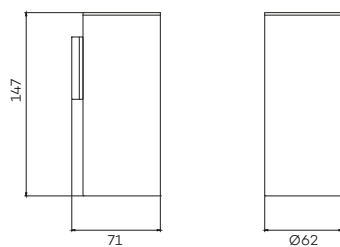

G6107

Bekerhouder (wandbevestiging)
Tumbler holder (wall mounted)