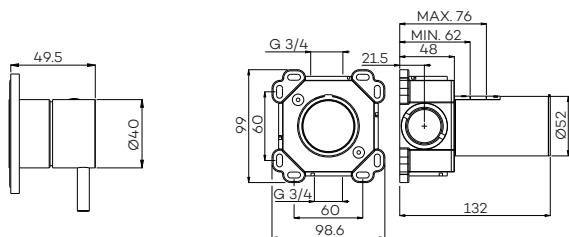

Afbouwdeel (G2224 | G2226)	€ 90	€ 125	€ 125	€ 155	€ 155	€ 155
Inbouwdeel (ING224 | G2226)	€ 85	€ 85	€ 85	€ 85	€ 85	€ 85
Totaal Prijs per stuk	€ 175	€ 210	€ 210	€ 240	€ 240	€ 240

Zie doorstroomgrafiek op www.lagoo.nl

G2230

Inbouw douche/bad mengkraan met 2-weg omstel
(afbouwdeel)
Concealed shower/bath mixer (external part) with 2-way diverter