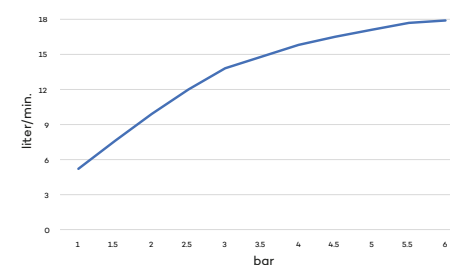

Inclusief inbouw frame 1/2" aansluiting en afstandbediening