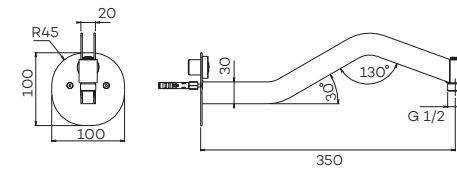

N2278

Wandarm 'Design' (43 cm)
Wall bracket 'Design'

- CH
  € 150
- BN
  € 190
- MB
  € 190
- BB
  € 255
- BK
  € 255
- GM
  € 255

N2279

Wandarm 'Lux' (45 cm)
Wall bracket 'Lux'

- CH
  € 380
- BN
  € 470
- MB
  € 470
- BB
  € 670
- BK
  € 670
- GM
  € 670