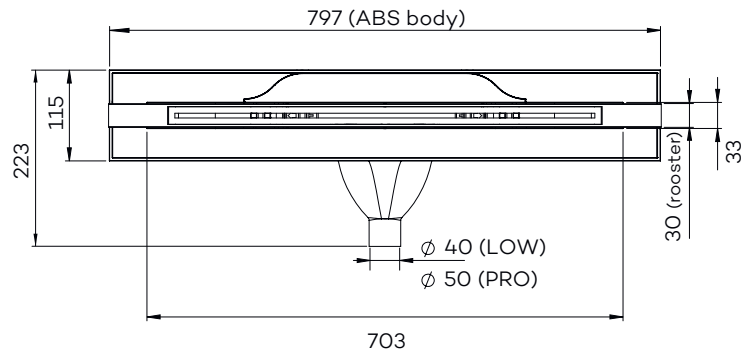

G9100

Wall to wall drain (80 - 110 cm)

Bovenaanzicht

Vooranzicht

Zijaanzicht