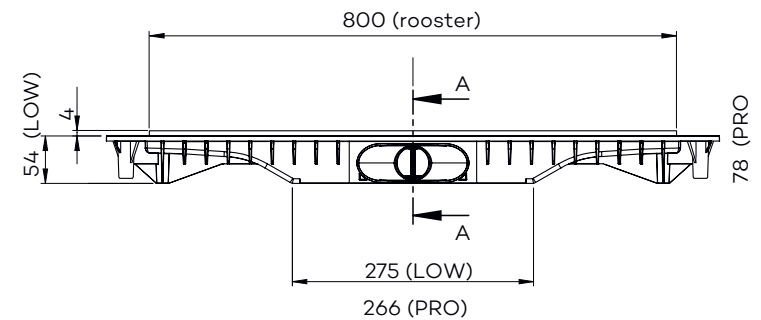

G9100

Wall to wall drain (80 - 110 cm)

Bovenaanzicht

Vooranzicht

Zijaanzicht