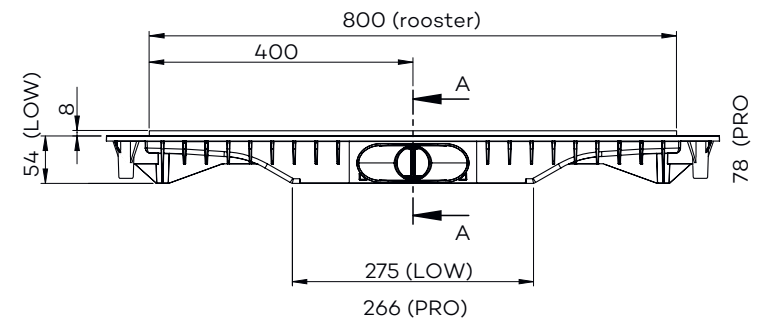

G9102-80

Design drain (80 cm)

LAGOO®

Bovenaanzicht

Vooranzicht

Zijaanzicht