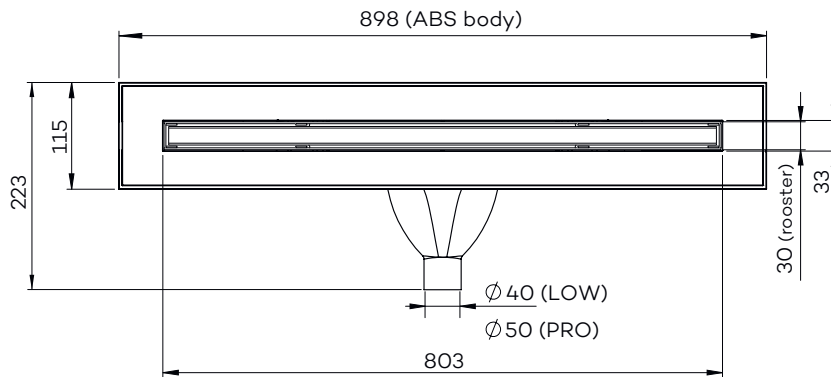

G9102-80

Design drain (80 cm)

LAGOO®

Bovenaanzicht

Vooranzicht

Zijaanzicht