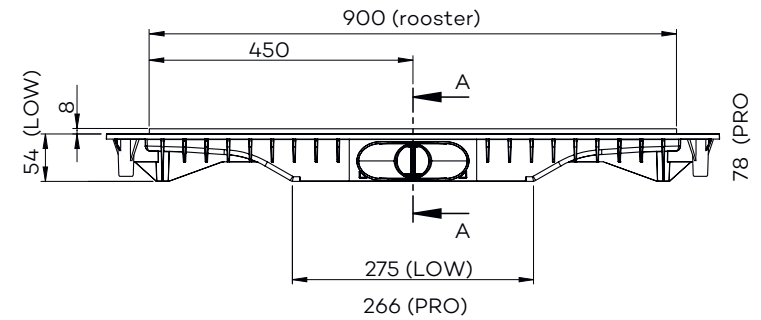

G9102-80

Design drain (80 cm)

Bovenaanzicht

Vooranzicht

Zijaanzicht