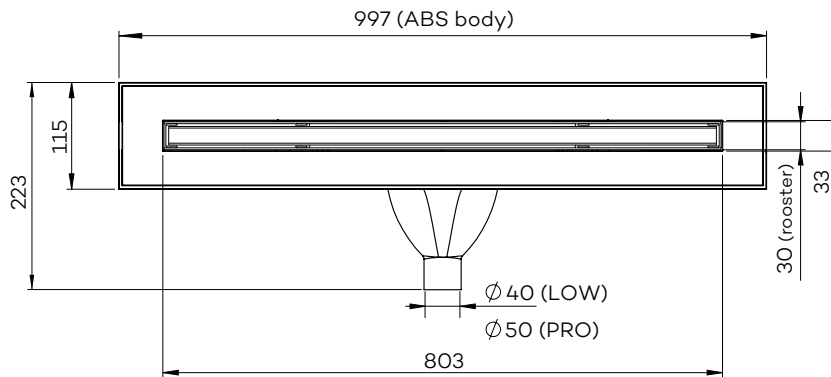

G9102-80

Design drain (80 cm)

Bovenaanzicht

Vooranzicht

Zijaanzicht