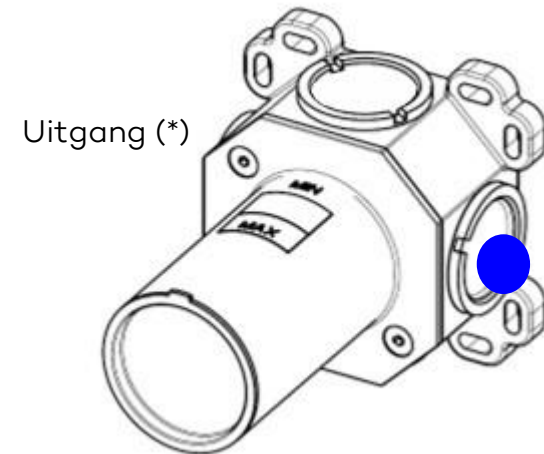

# ING4107

Inbouwbox voor G4107

LAGOO®

(\*) Puntstuk voor uitloop te monteren door installateur.