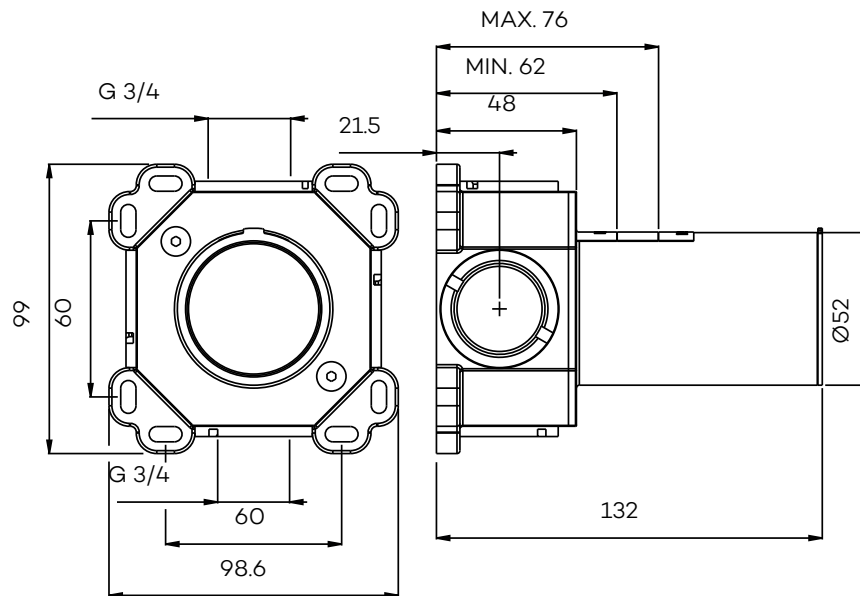

# ING4107

Inbouwbox voor G4107

LAGOO®

(\*) Puntstuk voor uitloop te monteren door installateur.