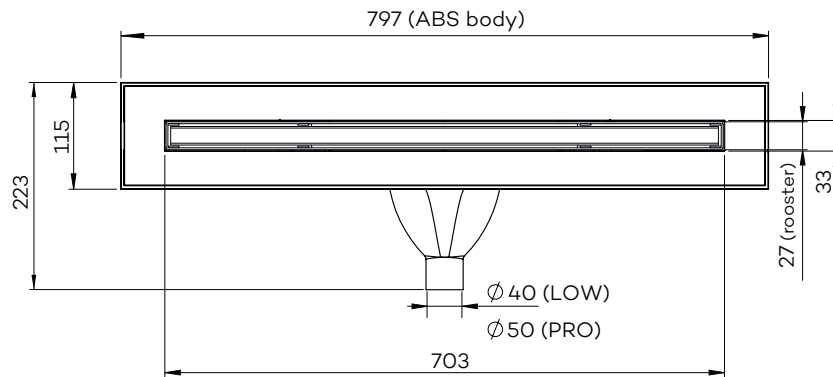

G9103-70

Tegel drain (70 cm)

Bovenaanzicht

Vooranzicht

Zijaanzicht