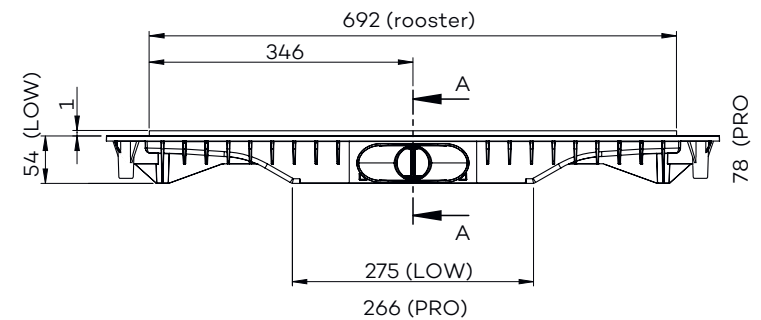

G9103-70

Tegel drain (70 cm)

Bovenaanzicht

Vooranzicht

Zijaanzicht