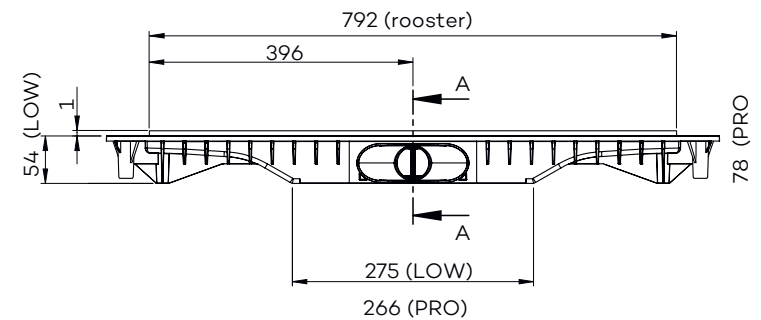

G9103-80

Tegel drain (80 cm)

Bovenaanzicht

Vooranzicht

Zijaanzicht