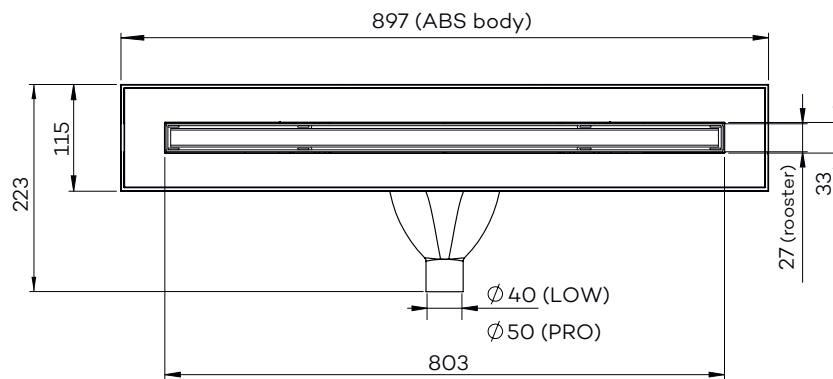

G9103-80

Tegel drain (80 cm)

Bovenaanzicht

Vooranzicht

Zijaanzicht