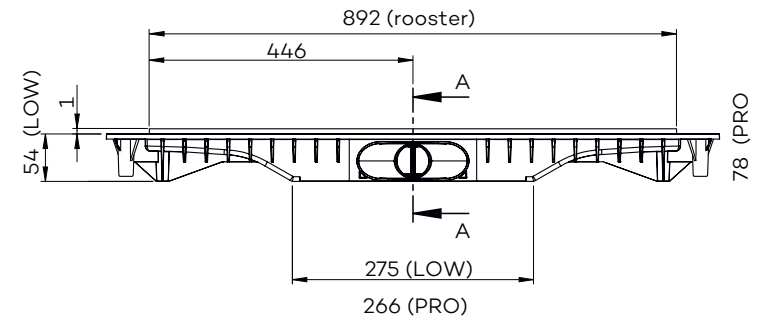

# G9103-90

Tegel drain (90 cm)

Bovenaanzicht

Vooranzicht

Zijaanzicht