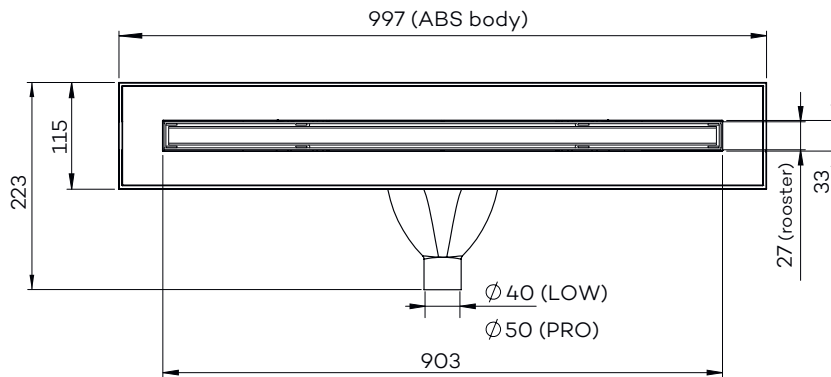

# G9103-90

Tegel drain (90 cm)

Bovenaanzicht

Vooranzicht

Zijaanzicht