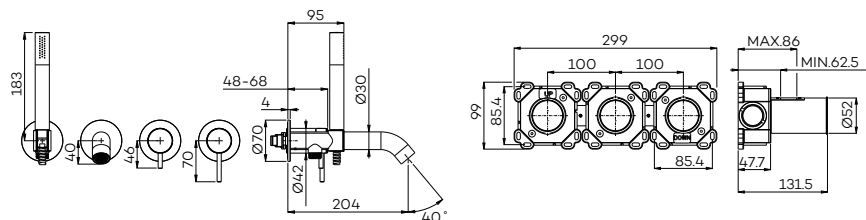

Zie doorstroomgrafiek op www.lagoo.nl

G3207

Inbouw bad thermostaat 'Tripple7' (afbouwdeel) met uitloop, 2-weg omstel en handdouche (staaf)

Concealed thermostatic mixer with 2-way diverter, hand shower and hose (external part)

Mitigeur thermostatique encastré avec inverseur à 2 voies, douchette et flexible (partie externe)