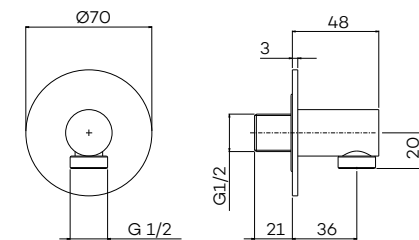

€ 60	€ 90	€ 90	€ 100	€ 115	€ 115	€ 115	€ 115