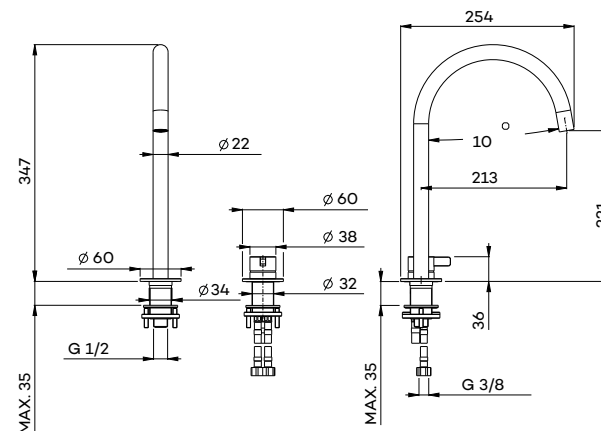

€ 520 € 650 € 650 € 720 € 750 € 750 € 750

CM1232

Wastafelmengkraan (2-gats) met draaibare uitloop (high)

Washbasin mixer (2 holes) with swivel spout
Mitigeur de lavabo (2 trous) avec bec mobile

€ 650 € 780 € 780 € 840 € 870 € 870 € 870