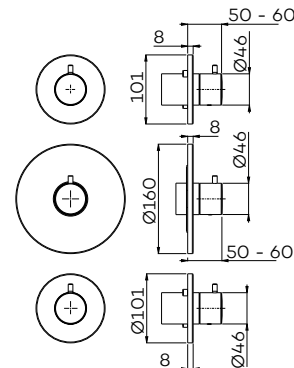

Handvat van handdouche bij CH en BN uitgevoerd in antraciet. Bij BB, BK en GM in zwart
Zie pagina 58 voor design drains.

Bestaande uit:

	CH	BN	MB	TC	BB	BK	GM	PG
N8108 Hoofddouche (Ø250 8mm)	€250	€ 295	€ 295	€ 375	€ 455	€ 455	€ 455	€ 455
N8272 Wandarm (35 cm)	€ 78	€ 115	€ 115	€ 160	€ 160	€ 200	€ 200	€ 200
G2233 Thermostaat met 2 stopkranen	€ 225	€ 470	€ 470	€ 580	€ 680	€ 680	€ 680	€ 680
ING2233 Inbouwdeel	€ 530	€ 530	€ 530	€ 530	€ 530	€ 530	€ 530	€ 530
G2240 Handdouchehouder met wanduitlaat	€ 210	€ 285	€ 285	€ 350	€ 370	€ 370	€ 370	€ 370
Totaal	€ 1.293	€ 1.695	€ 1.695	€ 1.995	€ 2.235	€ 2.235	€ 2.235	€ 2.235
Voordeel	€ 250	€ 250	€ 250	€ 250	€ 250	€ 250	€ 250	€ 250
Voordeelprijs	€ 1.043	€ 1.445	€ 1.445	€ 1.745	€ 1.985	€ 1.985	€ 1.985	€ 1.985