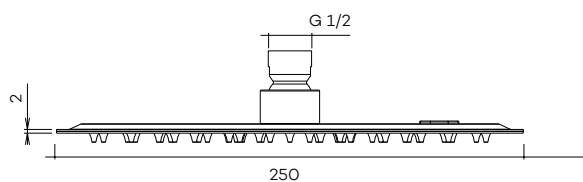

N8100

Hoofddouche Superslim (2 mm | Ø200)
Shower head Superslim
Douche de tête

regen

- CH € 165
- BN € 194
- MB € 194
- TC € 275
- BB € 305
- BK € 305
- GM € 305
- PG € 305

N8101

Hoofddouche Superslim (2 mm | Ø250)
Shower head Superslim
Douche de tête

regen

- CH € 220
- BN € 260
- MB € 260
- TC € 345
- BB € 415
- BK € 415
- GM € 415
- PG € 415

N8102

Hoofddouche Superslim (2 mm | Ø300)
Shower head Superslim
Douche de tête

regen

- CH € 250
- BN € 295
- MB € 295
- TC € 375
- BB € 455
- BK € 455
- GM € 455
- PG € 455

Te combineren met plafondbuis/wandarm (zie pagina 114)