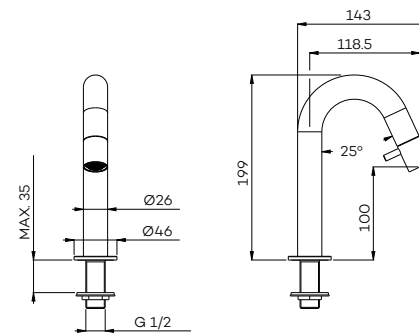

€ 155 € 170 € 170 € 255 € 320 € 320 € 320 € 320

G4106

Inbouw fonteinkraan

Cold water tap (can be shortened)
Robinet eau froide encastré (à raccourcir)

Zie pagina 49 voor clickplug

€ 165 € 215 € 215 € 280 € 320 € 320 € 320 € 320