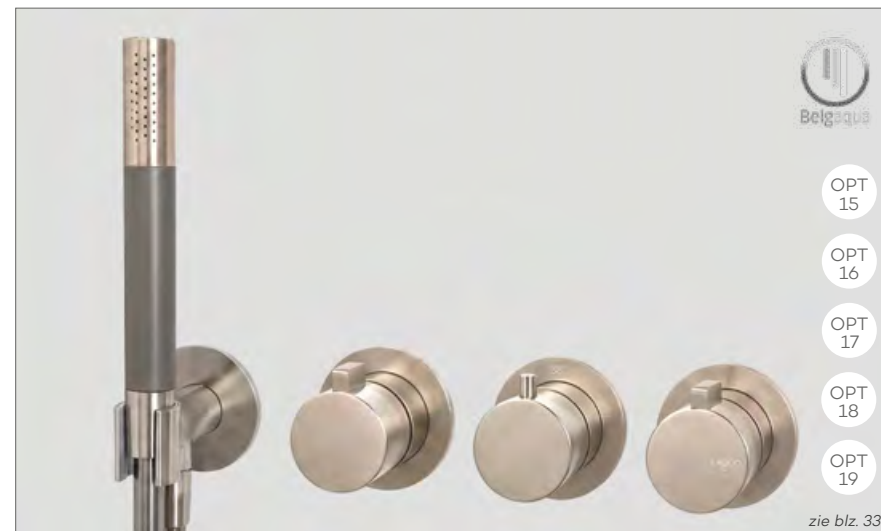

CM2277 **NIEUW**

Inbouw thermostaat 'Tripple7' met 3-weg omstel (afbouwdeel), handdouche en doucheslang

Concealed thermostatic mixer with 3-way diverter and handshower
Mitigeur thermostatique encastré avec inverseur à 3 voies et douchette

Handvat van handdouche bij CH en BN uitgevoerd in antraciet. Bij BB, BK, GM en PG in zwart
Zowel horizontaal als verticaal te monteren. Zie pagina 58 voor design drains

	CH	BN	MB	TC	BK	GM	PG
Afbouwdeel (CM2277)	€ 665	€ 880	€ 880	€ 1.010	€ 1.065	€ 1.065	€ 1.065
Inbouwdeel (ING2275/77)	€ 850	€ 850	€ 850	€ 850	€ 850	€ 850	€ 850
Totaal	€ 1.515	€ 1.730	€ 1.730	€ 1.860	€ 1.915	€ 1.915	€ 1.915