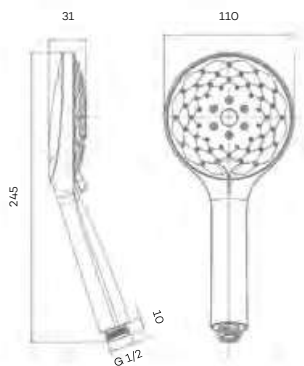

(*) Uitgevoerd in ABS. Door kunststof ondergrond kan kleur licht afwijken