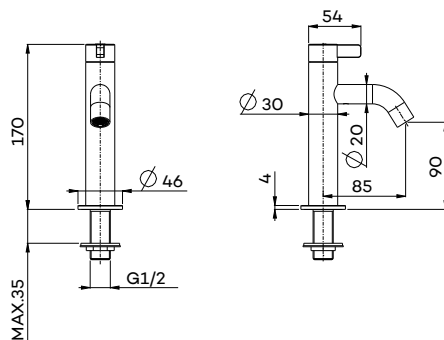

€ 285 € 360 € 360 € 425 € 485 € 485 € 485

CM4102

Fonteinkraan

Cold water tap
Robinet eau froide

Zie pagina 48 voor hoekstopkraan, pagina 49 voor clickplug en sifon

€ 155 € 190 € 190 € 260 € 325 € 325 € 325