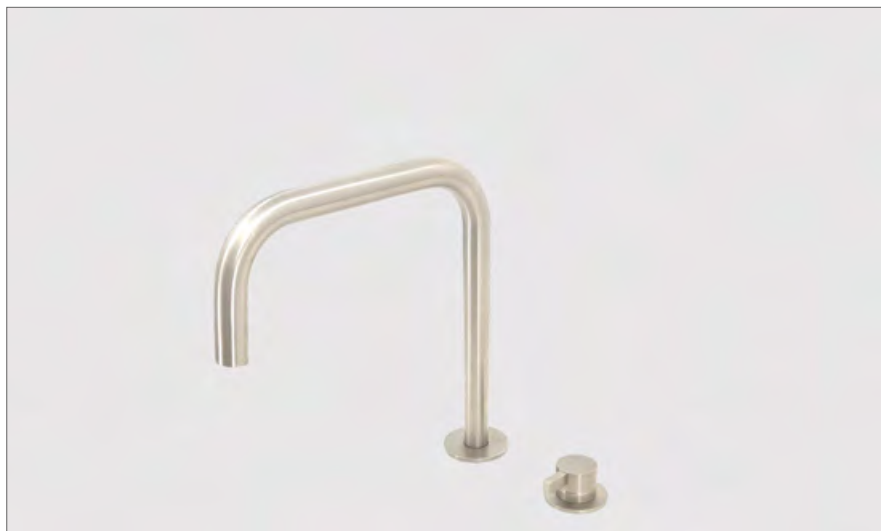

Inbouw wastafelmengkraan
Concealed mixer
Mitigeur de lavabo encastré

Art. CM1200-22BK (pag. 72)

CM1230

Wastafelmengkraan (2-gats) met draaibare uitloop (medium)

Washbasin mixer (2 holes) with swivel spout
Mitigeur de lavabo (2 trous) avec bec mobile