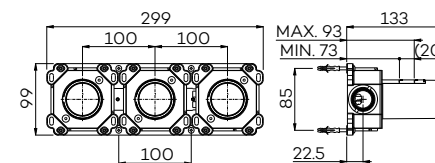

Bestaande uit:	CH	BN	MB	TC	BB	BK	GM	PG
N8108 Hoofddouche (Ø250 | 8mm)	€ 250	€ 295	€ 295	€ 375	€ 455	€ 455	€ 455	€ 455
N8272 Wandarm (35 cm)	€ 78	€ 115	€ 115	€ 160	€ 200	€ 200	€ 200	€ 200
G2273 Thermostaat met 2-weg omstel en handdouche (staaf)	€ 615	€ 840	€ 840	€ 970	€ 1.025	€ 1.025	€ 1.025	€ 1.025
ING2271/73 Inbouwbox	€ 780	€ 780	€ 780	€ 780	€ 780	€ 780	€ 780	€ 780
Totaal	€ 1.723	€ 2.030	€ 2.030	€ 2.285	€ 2.460	€ 2.460	€ 2.460	€ 2.460

Zie pagina 33 voor beschikbare opties en prijzen.