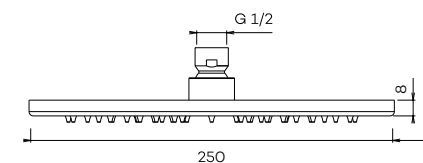

Bestaande uit:	CH	BN	MB	TC	BB	BK	GM	PG
N8108 Hoofddouche (Ø250 | 8mm)	€ 250	€ 295	€ 295	€ 375	€ 455	€ 455	€ 455	€ 455
N8272 Wandarm (35 cm)	€ 78	€ 115	€ 115	€ 160	€ 200	€ 200	€ 200	€ 200
G2273 Thermostaat met 2-weg omstel en handdouche (staaf)	€ 615	€ 840	€ 840	€ 970	€ 1.025	€ 1.025	€ 1.025	€ 1.025
ING2271/73 Inbouwbox	€ 780	€ 780	€ 780	€ 780	€ 780	€ 780	€ 780	€ 780
Totaal	€ 1.723	€ 2.030	€ 2.030	€ 2.285	€ 2.460	€ 2.460	€ 2.460	€ 2.460

Zie pagina 33 voor beschikbare opties en prijzen.