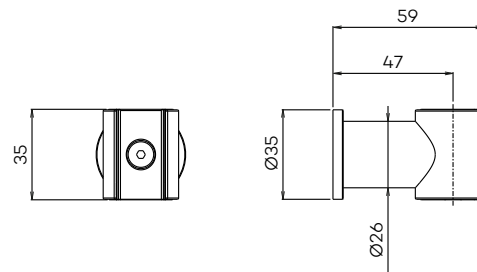

G2146

Handdouchehouder
Bracket
Support douchette