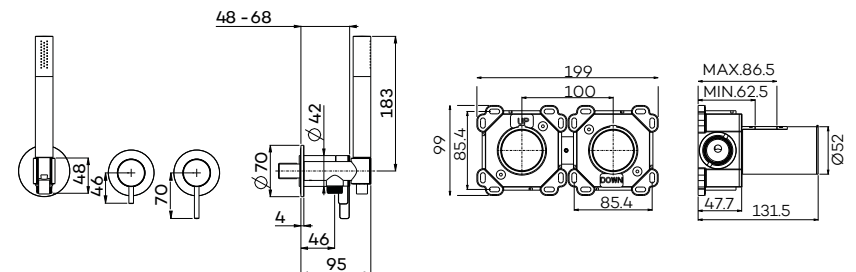

CH	BN	MB	TC	BB	BK	GM	PG
Afbouwdeel (G3218)	€ 435	€ 595	€ 595	€ 760	€ 845	€ 845	€ 845	€ 845
Inbouwdeel (ING3218)	€ 310	€ 310	€ 310	€ 310	€ 310	€ 310	€ 310	€ 310
Totaal	€ 745	€ 905	€ 905	€ 1.070	€ 1.155	€ 1.155	€ 1.155	€ 1.155