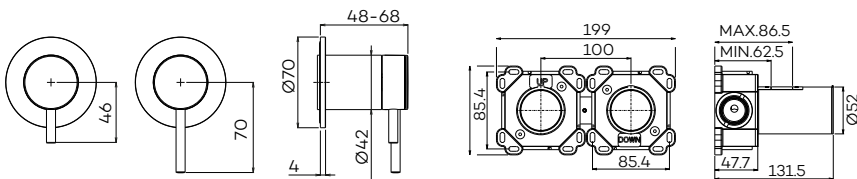

G2230

Inbouw mengkraan (afbouwdeel) met 2-weg omstel

Concealed mixer with 2-way diverter (external part)

Mitigeur encastré avec inverseur à 2 voies (partie externe)

	CH	BN	MB	TC	BB	BK	GM	PG
Afbouwdeel (G2230)	€ 225	€ 310	€ 310	€ 410	€ 475	€ 475	€ 475	€ 475
Inbouwdeel (ING2230)	€ 310	€ 310	€ 310	€ 310	€ 310	€ 310	€ 310	€ 310
Totaal	€ 535	€ 620	€ 620	€ 720	€ 785	€ 785	€ 785	€ 785

Zie doorstroomgrafiek op www.lagoo.nl

G3218

Inbouw mengkraan (afbouwdeel) met 2-weg omstel, handdouche en doucheslang (150 cm)

Concealed mixer (external part) with 2-way diverter, hand shower and hose (150 cm)
Mitigeur encastré avec inverseur à 2 voies (partie externe), douchette et flexible