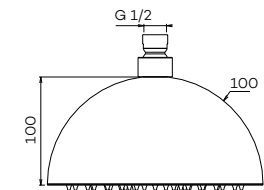

- € 595
- € 735
- € 735
- € 1.155
- € 1.475
- € 1.475
- € 1.475
- € 1.475