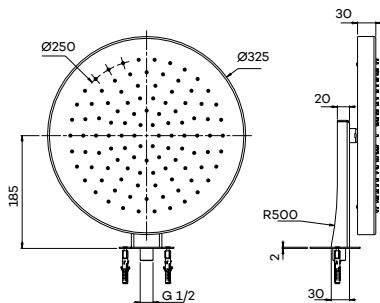

N8140

Hoofddouche (30 mm | Ø325) met geïntegreerde wandarm

Shower head
Douche de tête

regen

- 
€ 900
- 
€ 1.300
- 
€ 1.300
- 
€ 1.855
- 
€ 2.095
- 
€ 2.095
- 
€ 2.095
- 
€ 2.095

N8172

Hoofddouche 'Sunset Shadow' (Ø200)