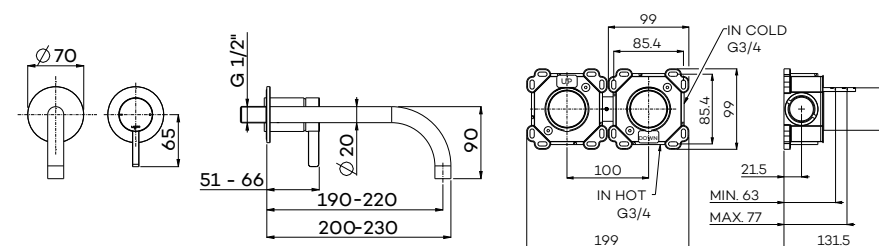

Concealed basin mixer with spout

Mitigeur de lavabo encastré avec bec

Zie pagina 49 voor clickplug.

Inbouwdeel ING1200 voor uitloop links, ING1202 voor uitloop rechts.

Afbouwdeel (CM1200-19 22)	€ 175	€ 340	€ 340	€ 370	€ 425	€ 425	€ 425
Inbouwdeel (ING1200 of ING1202)	€ 235	€ 235	€ 235	€ 235	€ 235	€ 235	€ 235
Totaal	€ 410	€ 575	€ 575	€ 605	€ 660	€ 660	€ 660