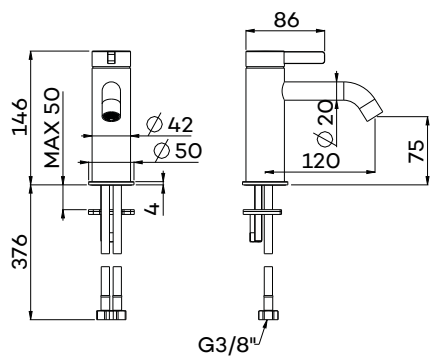

CM1100

Wastafelmengkraan (regulär)

Basin mixer
Mitigeur de lavabo

Zie pagina 48 voor hoekstopkraan, pagina 49 voor clickplug en sifon

CM1102

Wastafelmengkraan (medium)

Basin mixer
Mitigeur de lavabo

Zie pagina 49 voor clickplug en sifon

CM1104

Wastafelmengkraan (high)

Basin mixer
Mitigeur de lavabo

Zie pagina 49 voor clickplug en sifon