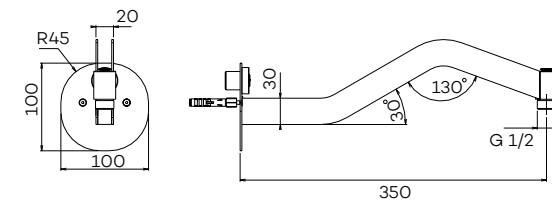

N8278

Wandarm 'Design' (43 cm)

Wall bracket 'Design'

Bras de douche mural 'Design'

N8279

Wandarm 'Lux' (45 cm)

Wall bracket 'Lux'

Bras de douche mural 'Lux'