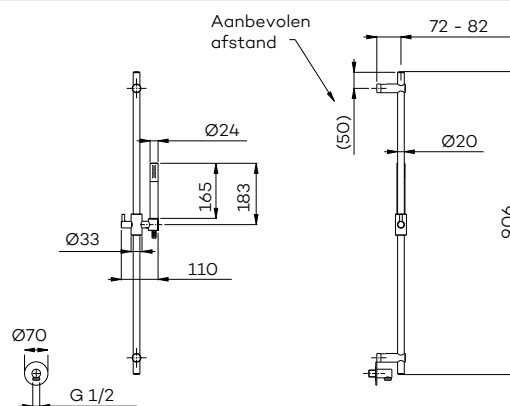

G2120

Glijstang (messing) (90 cm)
Sliding rail
Barre de douche

Zie pagina 58 voor design drains

€ 199	€ 345	€ 345	€ 550	€ 745	€ 745	€ 745	€ 745

G5210

Glijstang (messing) met wanduitlaat, handdouche (staaf) en doucheslang
Sliding rail with coupling, hand shower and hose
Barre de douche avec connexion d'eau et douchette

Handvat van handdouche bij CH en BN uitgevoerd in antraciet. Bij BB, BK, GM en PG in zwart. Zie pagina 58 voor design drains

€ 305	€ 500	€ 500	€ 730	€ 960	€ 960	€ 960	€ 960

G2248

Wanduitlaat
Wall coupling
Coude de sortie

€ 60	€ 90	€ 90	€ 100	€ 115	€ 115	€ 115	€ 115