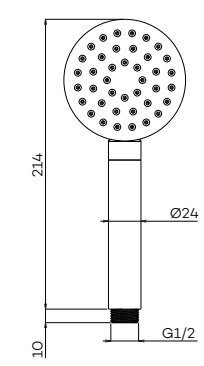

(*) Uitgevoerd in ABS. Door kunststof ondergrond kan kleur licht afwijken