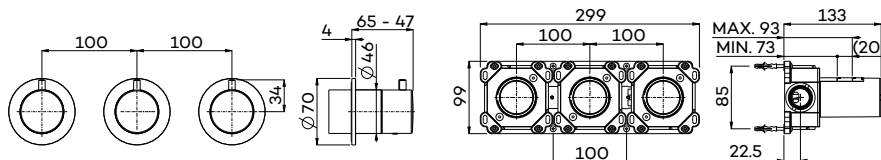

Zowel horizontaal als verticaal te monteren.. Zie pagina 58 voor design drains.

Afbouwdeel (G2271)	€ 405	€ 555	€ 555	€ 620	€ 655	€ 655	€ 655	€ 655
Inbouwdeel (ING2271/73)	€ 780	€ 780	€ 780	€ 780	€ 780	€ 780	€ 780	€ 780
Totaal	€ 1.185	€ 1.335	€ 1.335	€ 1.400	€ 1.435	€ 1.435	€ 1.435	€ 1.435