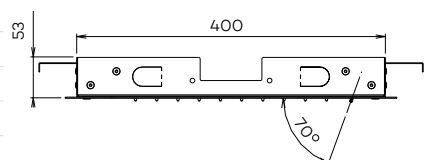

Inclusief inbouw frame, 1/2" aansluiting en flexibele slang. De aansluiting bevindt zich aan de bovenkant van de douche. Hou rekening met voldoende inbouwdiepte.

N8234

Hoofddouche 'Showerlicious' (500x500) met regen | 2 cascades

Concealed shower head 'Showerlicious' with rain | 2 cascades
Douche de tête encastrable 'Showerlicious'