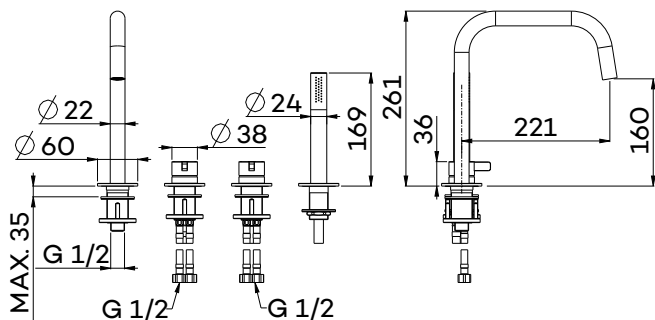

CM3210

Badrandcombinatie met draaibare uitloop, 2 mengkranen en handdouche (staaf)

Deck-mounted bath set with spout, 2 mixers and hand shower
Mitigeur de bain sur gorge avec bec

€ 1.425 € 1.870 € 1.870 € 1.930 € 2.045 € 2.045 € 2.045

CM3212

Badrandcombinatie met 2 mengkranen en handdouche (staaf)

Deck-mounted bath set with 2 mixers and hand shower
Mitigeur de bain sur gorge

€ 1.220 € 1.500 € 1.500 € 1.635 € 1.790 € 1.790 € 1.790