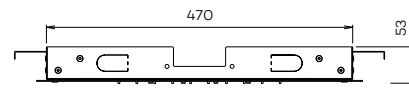

N8252

Hoofddouche 'LED it Rain' (500 x 500) met multi color LED, incl. afstandsbediening

Shower head 'LED it Rain' with multi color LED

Douche de tête encastrable 'Showerlicious' avec LED

regen

€ 2.465	€ 2.940	€ 2.940	€ 4.425	€ 5.535	€ 5.535	€ 5.535	€ 5.535

Inclusief inbouw frame, 1/2" aansluiting, flexibele slang en afstandsbediening. De aansluiting bevindt zich aan de bovenkant van de douche. Hou rekening met voldoende inbouwdiepte.

N8253

Hoofddouche 'LED it Rain' (430 x 430) met regen | cascade | nevel met multi color LED, incl. afstandsbediening

Shower head 'LED it Rain' with rain | cascade | nebulizer with multi color LED

Douche de tête encastrable 'Showerlicious' avec LED

regen

cascade

nevel

€ 2.885	€ 3.375	€ 3.375	€ 4.875	€ 6.095	€ 6.095	€ 6.095	€ 6.095

Inclusief inbouw frame, 1/2" aansluiting, flexibele slang en afstandsbediening. De aansluiting bevindt zich aan de bovenkant van de douche. Hou rekening met voldoende inbouwdiepte.