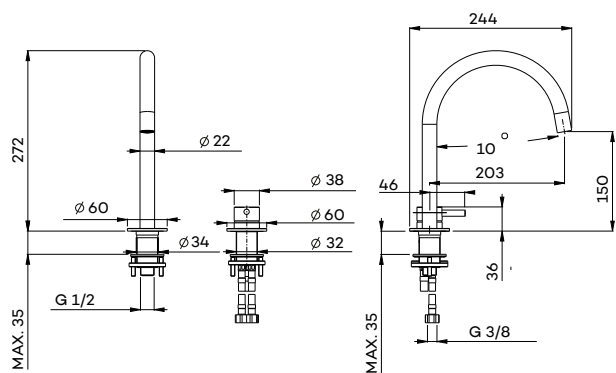

€ 410   € 510   € 510   € 550   € 580   € 580   € 580   € 580