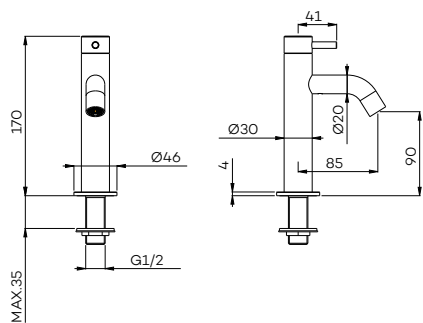

G4102

Fonteinkraan
Cold water tap
Robinet eau froide

Zie pagina 48 voor hoekstopkraan, pagina 49 voor clickplug en sifon.

€ 135 € 170 € 170 € 240 € 305 € 305 € 305 € 305

G4103

Fonteinkraan (high)
Cold water tap
Robinet eau froide

Zie pagina 48 voor hoekstopkraan, pagina 49 voor clickplug en sifon.

€ 200 € 250 € 250 € 335 € 385 € 385 € 385 € 385

G4104

Fonteinkraan
Cold water tap
Robinet eau froide

Zie pagina 48 voor hoekstopkraan, pagina 49 voor clickplug en sifon.

€ 155 € 170 € 170 € 255 € 320 € 320 € 320 € 320