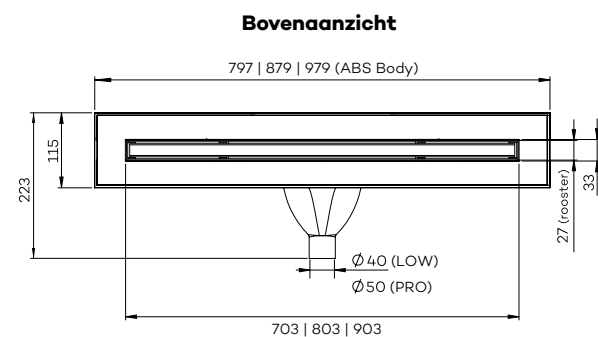

Technische tekeningen gelden voor alle formaten

G9100 (niet i.c.m. gietvloer) **NIEUW**

Wall to wall design douchedrain (afbouwdeel)

Shower drain

Caniveau de douche

Doorstroomcapaciteit: 31 liter p/m

	BN	MB	TC	BB	BK	GM	PG
85 - 110 cm (*)							
Afbouwdeel: (G9100-70)	€ 320	€ 420	€ 455	€ 590	€ 590	€ 590	€ 590
Inbouwdeel: (ING9100-570 (LOW))	€ 210	€ 210	€ 210	€ 210	€ 210	€ 210	€ 210
Totaal	€ 530	€ 630	€ 665	€ 800	€ 800	€ 800	€ 800