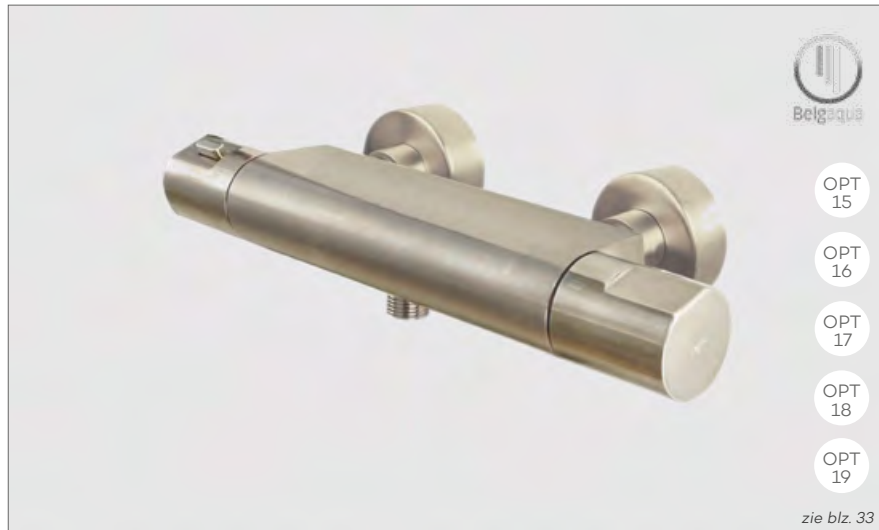

€ 1.220 € 1.500 € 1.500 € 1.635 € 1.790 € 1.790 € 1.790

CM2101

Opbouw douche thermostaat

Wall-mounted thermostatic mixer for shower

Mitigeur thermostatique de douche

Zie pagina 58 voor design drains

CM3101

Thermostatische badmengkraan met draaibare uitloop en geïntegreerd met omstel