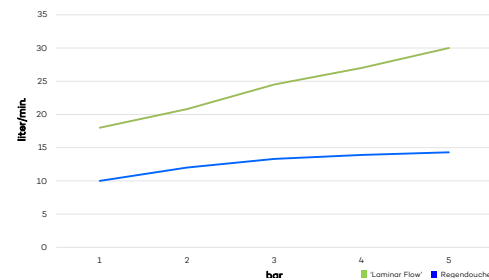

Inclusief 1/2" aansluiting en flexibele slang.
De aansluiting bevindt zich aan de bovenkant van de douche.
Hou rekening met voldoende inbouwdiepte.