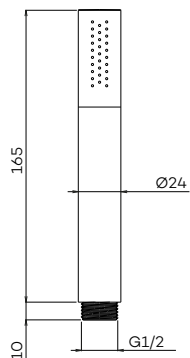

G2111

Handdouche volledig in kleur (staaf)

Hand shower
Douchette en laiton