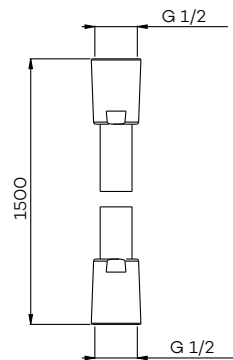

G2115

Doucheslang volledig in kleur

Flexible hose
Flexibile douchette en laiton

(*) Uitgevoerd in ABS. Door kunststof ondergrond kan kleur licht afwijken

G2114

Doucheslang (150 cm)
Flexible hose
Flexibile

Slang bij de kleuren TC, BB, BK, GM en PG in zwart. Uiteinden in kleur.