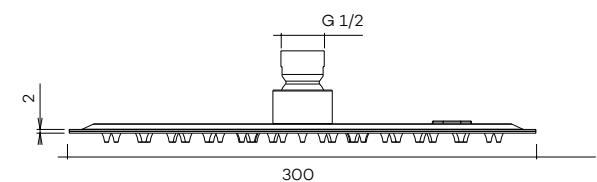

Te combineren met plafondbuis/wandarm (zie pagina 114)