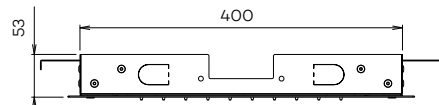

Inclusief inbouw frame, 1/2" aansluiting en flexibele slang.
De aansluiting bevindt zich aan de bovenkant van de douche.
Hou rekening met voldoende inbouwdiepte.