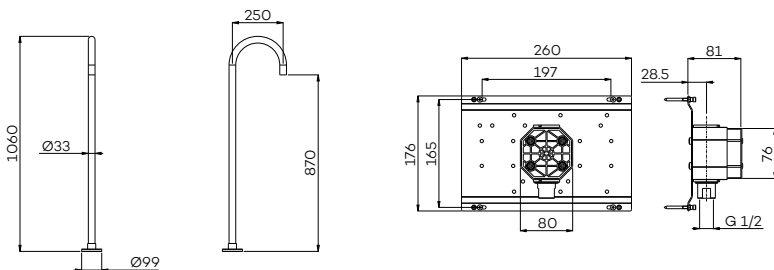

(*) slang in kleur voor de kleuren TC, BB, BK, en PG

G3202

Vrijstaande baduitloop (afbouwdeel)

Floor-standing bathtub spout (external part)

Bec pour baignoire, montage sur sol (partie externe)

Afbouwdeel (G3202)	€ 675	€ 775	€ 775	€ 1.190	€ 1.650	€ 1.650	€ 1.650	€ 1.650
Inbouwdeel (ING3202)	€ 210	€ 210	€ 210	€ 210	€ 210	€ 210	€ 210	€ 210
Totaal	€ 885	€ 985	€ 985	€ 1.400	€ 1.860	€ 1.860	€ 1.860	€ 1.860