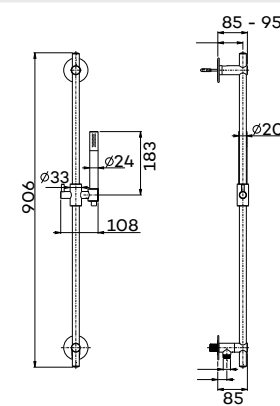

G2120

Glijstang (messing) (90 cm)
Sliding rail
Barre de douche

Zie pagina 58 voor design drains

€ 199	€ 345	€ 345	€ 550	€ 745	€ 745	€ 745	€ 745

G5210

Glijstang (messing) met wanduitlaat, handdouche (staaf) en doucheslang
Sliding rail with coupling, hand shower and hose
Barre de douche avec connexion d'eau et douchette