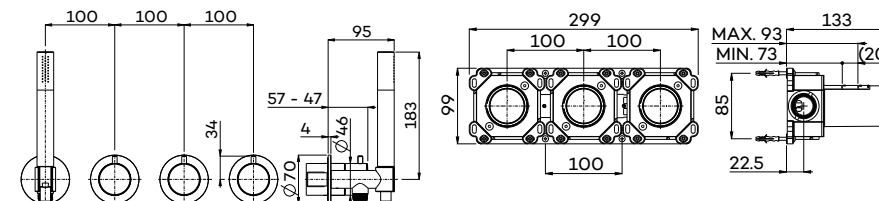

Zie doorstroomgrafiek op www.lagoo.nl