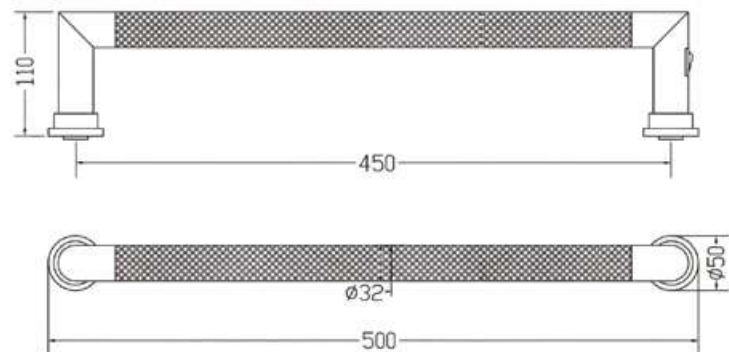

G6302 | -03 | -04 | -05 | -06

Elektrische handdoekwarmer (met stangen, waarvan 1 met aan-uit)

Electric towel heater

Sèche serviette électrique

Output per stang: 10W.

	CH	BN	MB	TC	BB	BK	GM	PG
G6302 (2 stangen)	€ 1.230	€ 1.770	€ 1.770	€ 1.895	€ 1.985	€ 1.985	€ 1.985	€ 1.985
G6303 (3 stangen)	€ 1.770	€ 2.565	€ 2.565	€ 2.745	€ 2.890	€ 2.890	€ 2.890	€ 2.890
G6304 (4 stangen)	€ 2.310	€ 3.365	€ 3.365	€ 3.590	€ 3.790	€ 3.790	€ 3.790	€ 3.790
G6305 (5 stangen)	€ 2.845	€ 4.160	€ 4.160	€ 4.440	€ 4.690	€ 4.690	€ 4.690	€ 4.690
G6306 (6 stangen)	€ 3.385	€ 4.960	€ 4.960	€ 5.290	€ 5.590	€ 5.590	€ 5.590	€ 5.590