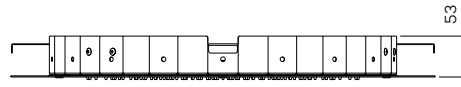

Inclusief inbouw frame, 1/2" aansluiting en flexibele slang.
De aansluiting bevindt zich aan de bovenkant van de douche.
Hou rekening met voldoende inbouwdiepte.