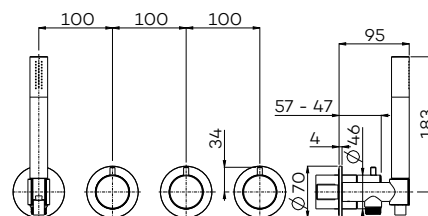

Bestaande uit:	CH	BN	MB	TC	BB	BK	GM	PG
N8108 Hoofddouche (Ø250 | 8mm)	€ 250	€ 295	€ 295	€ 375	€ 455	€ 455	€ 455	€ 455
N8272 Wandarm (35 cm)	€ 78	€ 115	€ 115	€ 160	€ 200	€ 200	€ 200	€ 200
G2273 Thermostaat met 2-weg omstel en handdouche (staaf)	€ 615	€ 840	€ 840	€ 970	€ 1.025	€ 1.025	€ 1.025	€ 1.025
ING2271/73 Inbouwbox	€ 780	€ 780	€ 780	€ 780	€ 780	€ 780	€ 780	€ 780
Totaal	€ 1.723	€ 2.030	€ 2.030	€ 2.285	€ 2.460	€ 2.460	€ 2.460	€ 2.460

Zie pagina 33 voor beschikbare opties en prijzen.