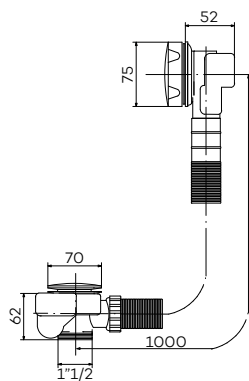

G6119

Universele design sifon
 Universal design trap
 Siphon pour lavabo

G6120

Badoverflow met plug en sifon
Bathtub pop-up waste with overflow
Vidage baignoire

€ 155 € 235 € 235 € 270 € 310 € 310 € 310 € 310