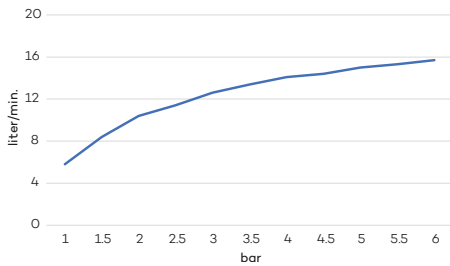

N8200

Hoofddouche 'Easy Peasy' (Ø340) met Easy Fix* systeem
Concealed shower head 'Easy Peasy' with Easy Fix system
Douche de tête encastrable 'Easy Peasy' avec système Easy Fix

regen

€ 615	€ 720	€ 720	€ 1.260	€ 1.535	€ 1.535	€ 1.535	€ 1.535

Inclusief 1/2" aansluiting en flexibele slang
De aansluiting bevindt zich aan de bovenkant van de douche.
Hou rekening met voldoende inbouwdiepte.

(*) ZIE PAGINA 9

N8201

Hoofddouche 'Easy Peasy' (Ø440) met Easy Fix* systeem
Concealed shower head 'Easy Peasy' with Easy Fix system
Douche de tête encastrable 'Easy Peasy' avec système Easy Fix

regen

€ 805	€ 945	€ 945	€ 1.390	€ 1.740	€ 1.740	€ 1.740	€ 1.740

Inclusief 1/2" aansluiting en flexibele slang
De aansluiting bevindt zich aan de bovenkant van de douche.
Hou rekening met voldoende inbouwdiepte.