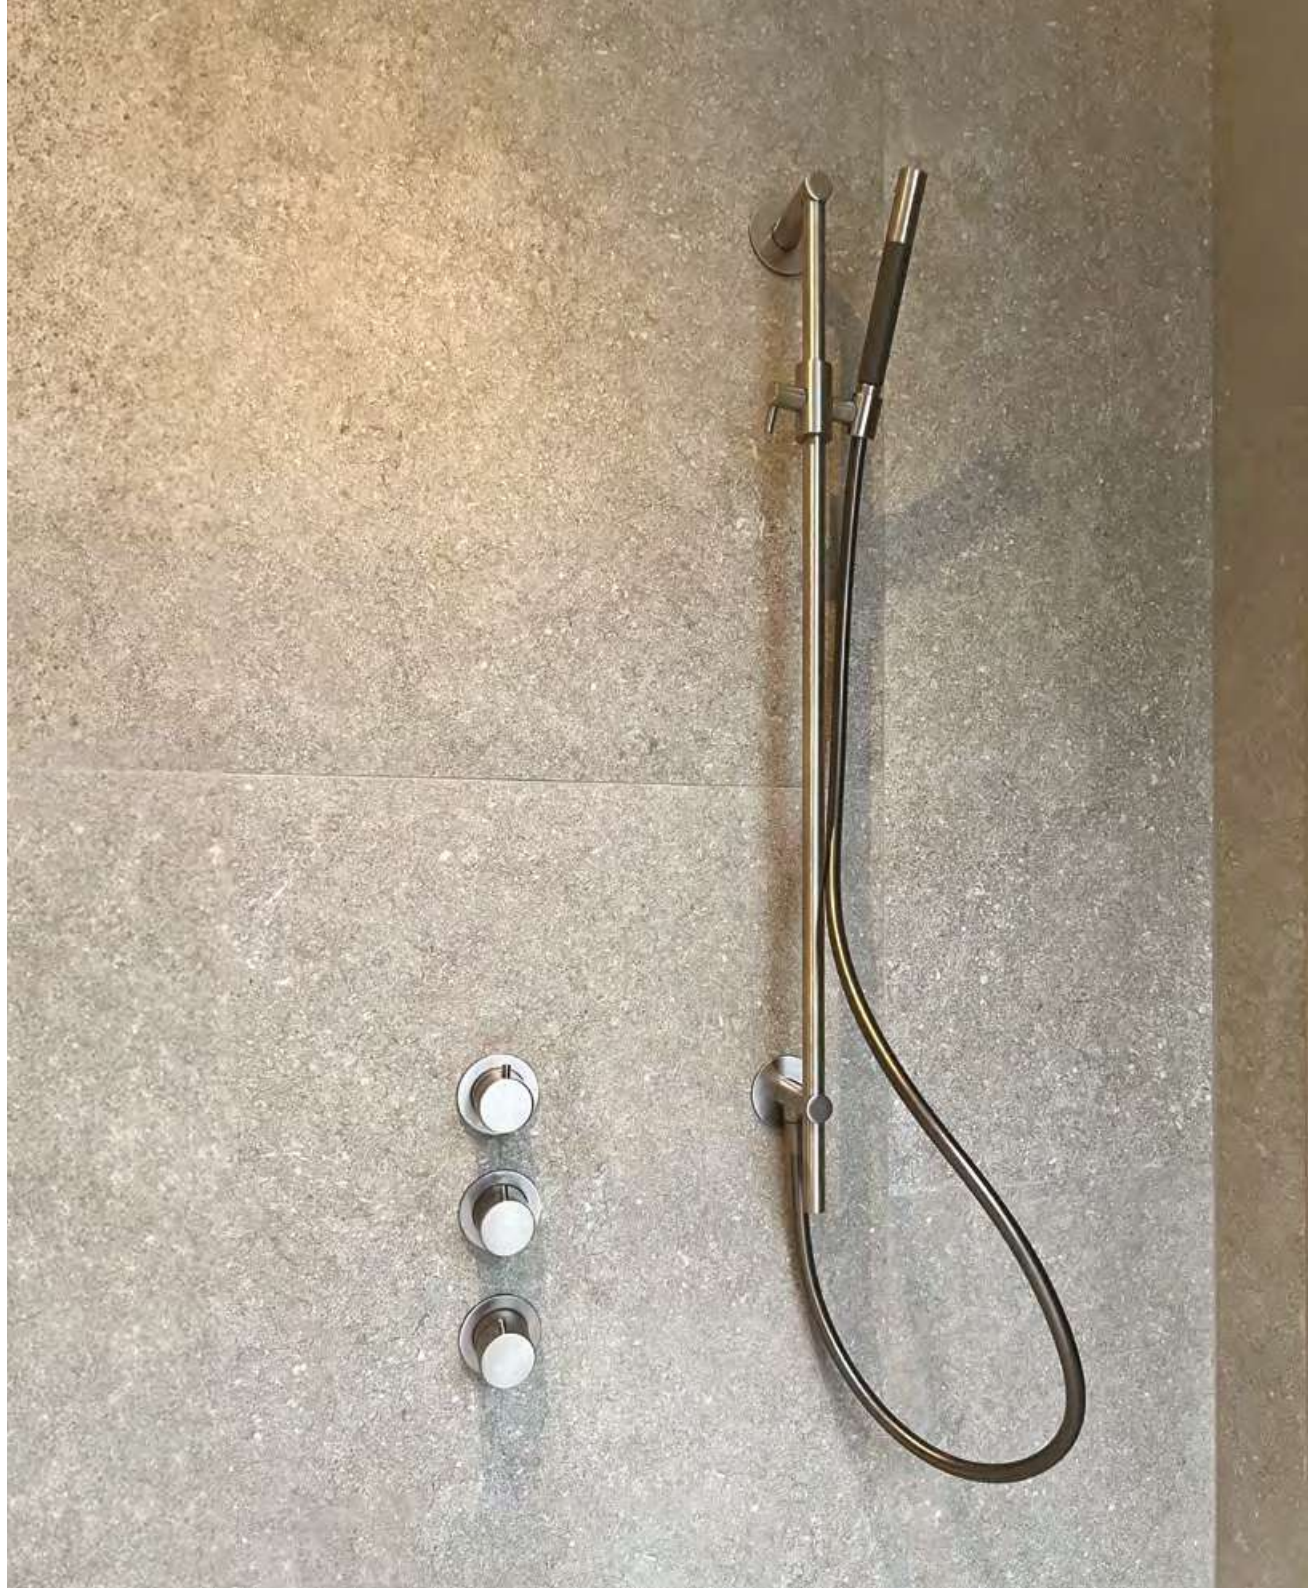

Inbouw thermostaat Tripple7 met glijstang
met geïntegreerde wanduitlaat.

*Concealed thermostatic shower mixer with 2-way
diverter (ext. part)
Mitigeur thermostatique de douche encastré avec
inverseur à 2 voies (partie externe)*

Art. G5220CH (pag. 42)

Art. G2271CH (pag. 28)