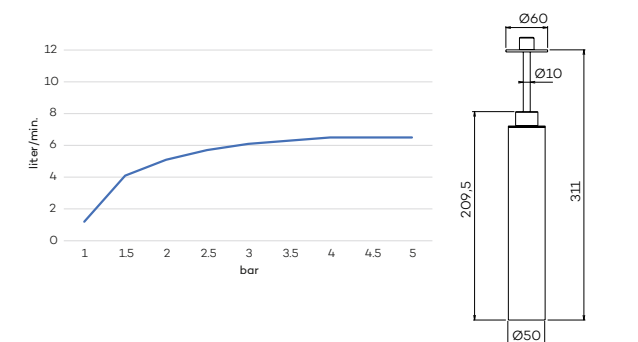

N8292

Hoofddouche 'Evening Breeze'
(Ø50 | 20 cm)

Showerhead 'Evening Breeze'
Douche de tête 'Evening Breeze'

regen

€ 500 € 610 € 610 € 630 € 785 € 785 € 785 € 785

Te combineren met plafonbuis N8275 (zie pagina 114)