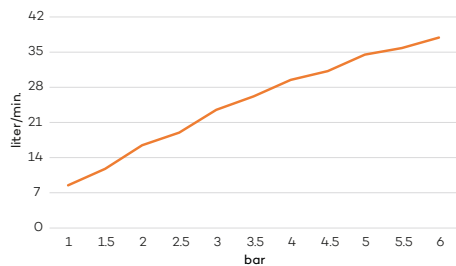

N8260

Cascade

Cascade

Cascade

- CH € 525
- BN € 720
- MB € 720
- TC € 1.160
- BB € 1.300
- BK € 1.300
- GM € 1.300
- PG € 1.300