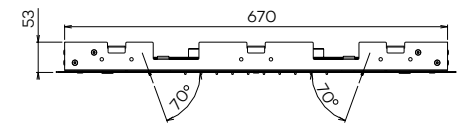

Inclusief inbouw frame, 1/2" aansluiting en flexibele slang.
De aansluiting bevindt zich aan de bovenkant van de douche.
Hou rekening met voldoende inbouwdiepte.