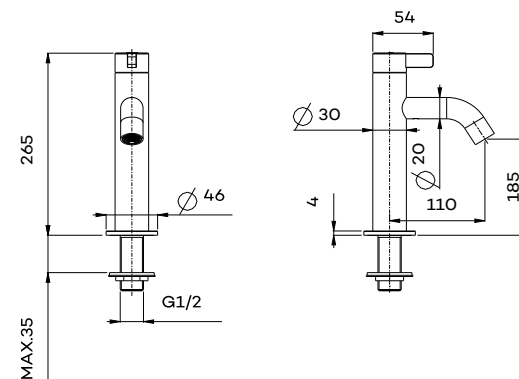

CM4103

Fonteinkraan

Cold water tap
Robinet eau froide

Zie pagina 48 voor hoekstopkraan, pagina 49 voor clickplug en sifon

€ 205 € 255 € 255 € 345 € 385 € 385 € 385

High flow vrijstaande badmengkraan

Highflow floor-standing bath mixer