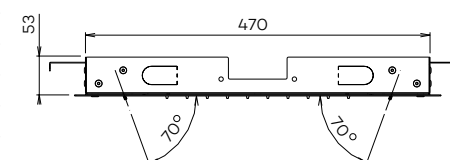

Inclusief inbouw frame, 1/2" aansluiting en flexibele slang. De aansluiting bevindt zich aan de bovenkant van de douche. Hou rekening met voldoende inbouwdiepte.