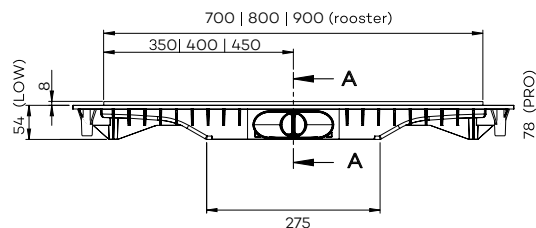

Vooranzicht