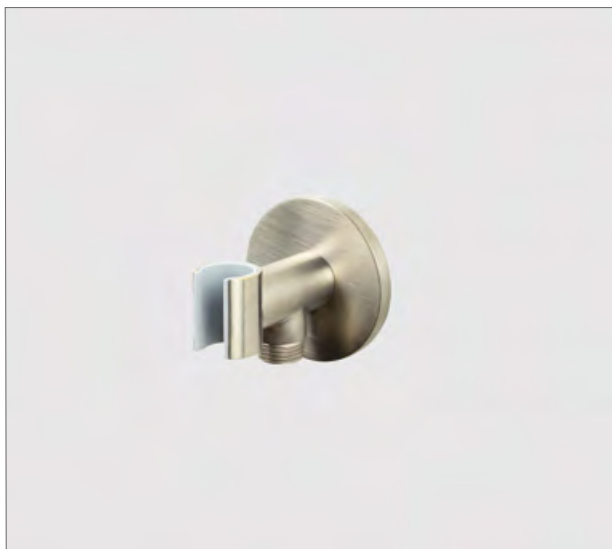

G2146

Handdouchehouder
Bracket
Support douchette

G2147

Handdouchehouder met draaibare houder
Rotating bracket
Support de douchette avec support rotatif

G2244

Handdouchehouder met uitlaat

Wall coupling with bracket

Coude de sortie avec support douchette

- CH € 95
- BN € 130
- MB € 130
- TC € 150
- BB € 160
- BK € 160
- GM € 160
- PG € 160

G2245

Handdouchehouder met draibare houder + wanduitlaat

Wall coupling with rotating bracket