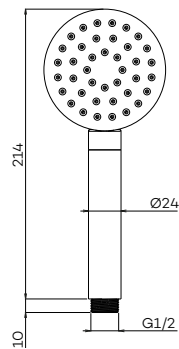

G2113

Handdouche volledig in kleur (rond)

Hand shower
Douchette en laiton