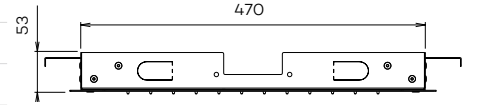

Inclusief inbouw frame, 1/2" aansluiting en flexibele slang.
De aansluiting bevindt zich aan de bovenkant van de douche.
Hou rekening met voldoende inbouwdiepte.