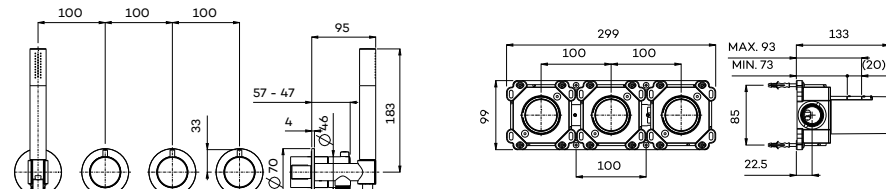

CM2271 **NIEUW**

Inbouw thermostaat 'Tripple7' met 2-weg omstel (afbouwdeel)

Concealed thermostatic mixer with 2-way diverter (ext. part)
Mitigeur thermostatique encastré avec inverseur à 2 voies (partie externe)

Afbouwdeel (CM2271)	€ 445	€ 595	€ 595	€ 660	€ 695	€ 695	€ 695
Inbouwdeel (ING2271/2273)	€ 780	€ 780	€ 780	€ 780	€ 780	€ 780	€ 780
Totaal	€ 1.225	€ 1.375	€ 1.375	€ 1.440	€ 1.475	€ 1.475	€ 1.475

CM2273 **NIEUW**

Inbouw thermostaat 'Tripple7' met 2-weg omstel (afbouwdeel) + handdouche (staaf)

Concealed thermostatic mixer with 2-way diverter (ext. part) and handshower
Mitigeur thermostatique encastré avec inverseur à 2 voies (partie externe) et douchette

Afbouwdeel (CM2273)	€ 665	€ 880	€ 880	€ 1.010	€ 1.065	€ 1.065	€ 1.065
Inbouwdeel (ING2271/2273)	€ 780	€ 780	€ 780	€ 780	€ 780	€ 780	€ 780
Totaal	€ 1.445	€ 1.660	€ 1.660	€ 1.790	€ 1.845	€ 1.845	€ 1.845