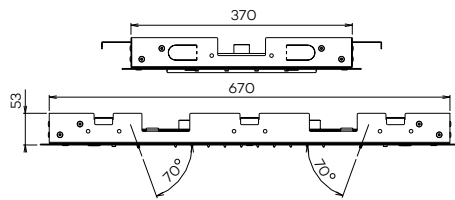

Inclusief inbouw frame, 1/2" aansluiting, flexibele slang en afstandsbediening. De aansluiting bevindt zich aan de bovenkant van de douche. Hou rekening met voldoende inbouwdiepte.

N8257

Hoofddouche 'LED it Rain' (950 x 400) met 2 regen | cascade | nevel met multi color LED, incl. afstandsbediening
Showerhead 'LED it Rain' with 2 rains | cascade | nebulizer with multi color LED
Douche de tête encastrable 'Showerlicious' avec LED