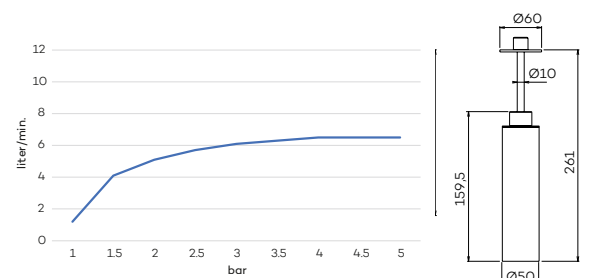

regen

€ 455 € 540 € 540 € 580 € 725 € 725 € 725 € 725

N8291

Hoofddouche 'Evening Breeze'
(Ø50 | 15 cm)

Showerhead 'Evening Breeze'
Douche de tête 'Evening Breeze'

regen

€ 470 € 570 € 570 € 600 € 755 € 755 € 755 € 755