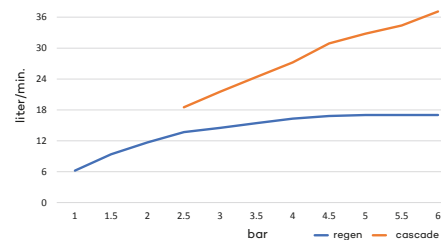

Inclusief inbouw frame, 1/2" aansluiting en flexibele slang. De aansluiting bevindt zich aan de bovenkant van de douche. Hou rekening met voldoende inbouwdiepte.