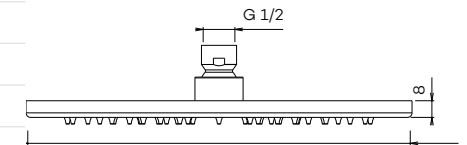

regen
III

- 
 CH
 € 250
- 
 BN
 € 295
- 
 MB
 € 295
- 
 TC
 € 375
- 
 BB
 € 455
- 
 BK
 € 455
- 
 GM
 € 455
- 
 PG
 € 455

N8111

Hoofddouche (8 mm | Ø300)

Shower head
Douche de tête

regen
III

- 
 CH
 € 410
- 
 BN
 € 535
- 
 MB
 € 535
- 
 TC
 € 785
- 
 BB
 € 1.075
- 
 BK
 € 1.075
- 
 GM
 € 1.075
- 
 PG
 € 1.075