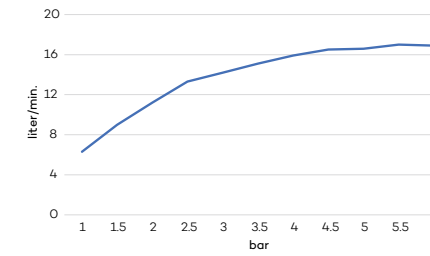

Te combineren met plafondbuis/wandarm (zie pagina 114)