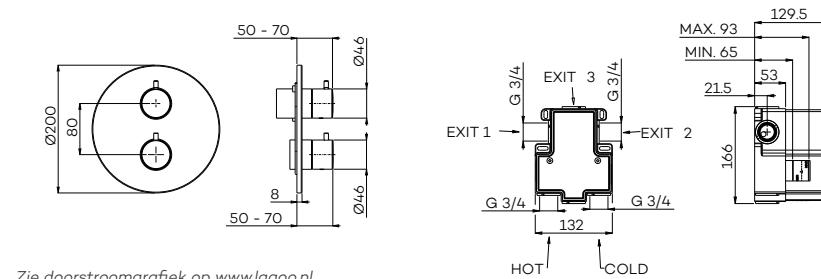

Zie doorstroomgrafiek op www.lagoo.nl