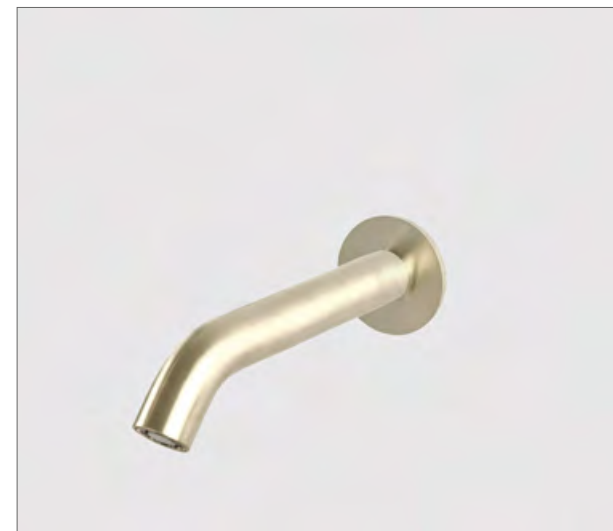

G6121

Badoverflow en vulcombinatie met plug en sifon
Bathtub pop-up waste with spout and overflow
Vidage baignoire avec bec déverseur

€ 285 € 390 € 390 € 410 € 440 € 440 € 440 € 440

G3220

Baduitloop
Spout for bath
Bec de baine