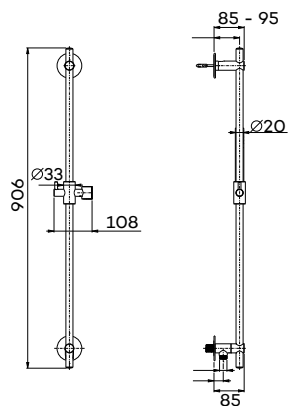

Art. G5201BK (pag. 40)

G2130

Glijstang (messing) (90 cm) met geïntegreerde wateruitlaat

Sliding rail
Barre de douche

Zie pagina 58 voor design drains

G5220

Glijstang (messing) met geïntegreerde wateruitlaat en handdouche (staaf)