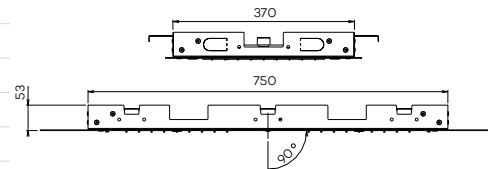

Inclusief inbouw frame, 1/2" aansluiting, flexibele slang en afstandsbediening. De aansluiting bevindt zich aan de bovenkant van de douche. Hou rekening met voldoende inbouwdiepte.