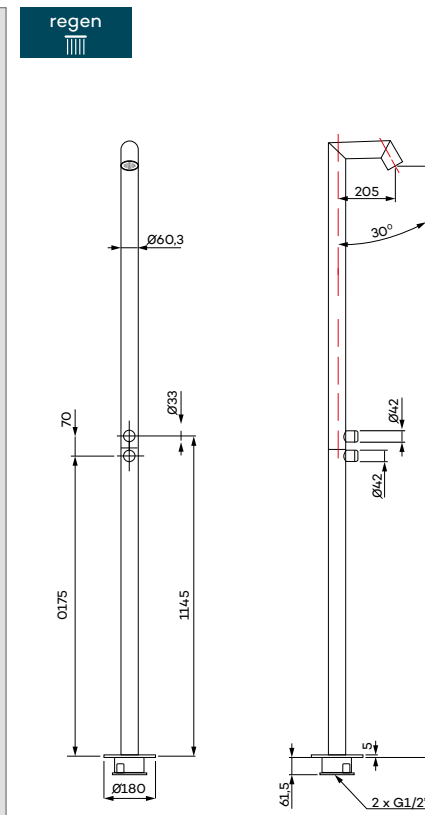

N8006 **NIEUW**

Buitendouche met 2-weg omstel, mengkraan en
handdouche (uitgevoerd in RVS 316)

Outside shower with hand shower
Douche de jardin avec douchette

€ 3.150 € 4.110 € 4.110 € 4.485 € 5.980 € 5.980 € 5.980 € 5.980