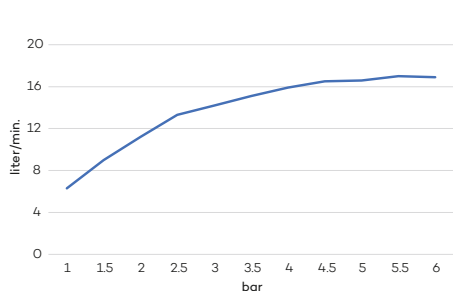

N8140

Hoofddouche (30 mm | Ø325) met geïntegreerde wandarm

Shower head
Douche de tête

regen

- 
€ 900
- 
€ 1.300
- 
€ 1.300
- 
€ 1.855
- 
€ 2.095
- 
€ 2.095
- 
€ 2.095
- 
€ 2.095

N8172

Hoofddouche 'Sunset Shadow' (Ø200)