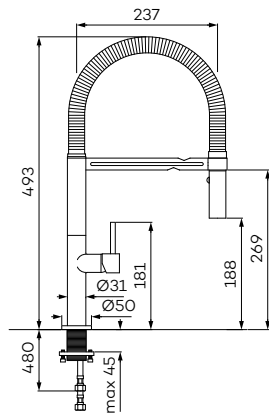

Art. G7008GM (pag. 63)

G7008

Keukenmengkraan met flexibele uitneembare handdouche

Kitchen mixer with flexible spout
Mitigeur de cuisine avec bec flexible

€ 630 € 855 € 855 € 980 € 980 € 980 € 980 € 980

G7000