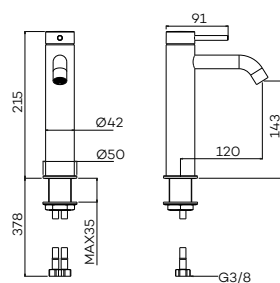

G1102

Wastafelmengkraan (medium)

Basin mixer
Mitigeur de lavabo

Zie pagina 49 voor clickplug en sifon

€ 245 € 310 € 310 € 390 € 440 € 440 € 440 € 440

G1104

Wastafelmengkraan (high)

Basin mixer
Mitigeur de lavabo