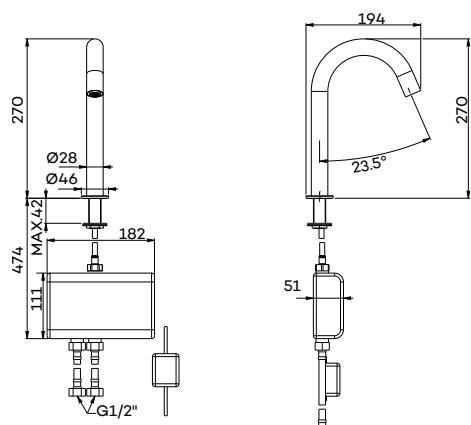

G1121 **NIEUW**

Elektronische wastafel/fontein mengkraan met infrarood sensor*

Electronic basin mixer
Mitigeur de lavabo électrique

Beschikbaar Q4 2026

€ 1.010 € 1.205 € 1.205 € 1.285 € 1.340 € 1.340 € 1.340 € 1.340