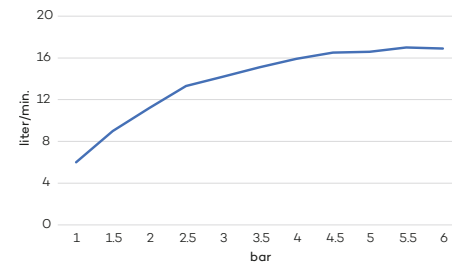

N8121

Hoofddouche (30 mm | Ø325)

Shower head
Douche de tête

regen

- 
CH
€ 580
- 
BN
€ 755
- 
MB
€ 755
- 
TC
€ 1.270
- 
BB
€ 1.550
- 
BK
€ 1.550
- 
GM
€ 1.550
- 
PG
€ 1.550

Te combineren met plafondbuis/wandarm (zie pagina 114/115)