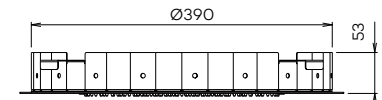

N8221

Hoofddouche 'Showerlicious' (Ø420)

Concealed shower head 'Showerlicious'
 Douche de tête encastrable 'Showerlicious'

regen

- 
CH
€ 895
- 
BN
€ 1.100
- 
MB
€ 1.100
- 
TC
€ 1.740
- 
BB
€ 2.095
- 
BK
€ 2.095
- 
GM
€ 2.095
- 
PG
€ 2.095