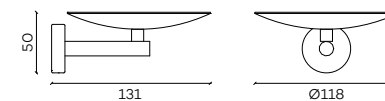

G6108

Zeepdispenser (wandmontage)

Wall-mounted liquid soap dispenser

Distributeur de savon mural

€ 160 € 200 € 200 € 285 € 358 € 358 € 358 € 358

G6109

Zeepdispenser (staand)

Liquid soap dispenser

Distributeur de savon à poser

€ 150 € 175 € 175 € 270 € 310 € 310 € 310 € 310

G6110

Zeephouder

Soap holder

Porte-savon mural

€ 95 € 120 € 120 € 175 € 175 € 175 € 175