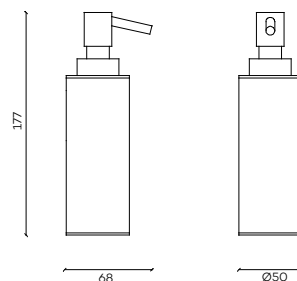

G6108

Zeepdispenser (wandmontage)

Wall-mounted liquid soap dispenser

Distributeur de savon mural

€ 160 € 200 € 200 € 285 € 358 € 358 € 358 € 358

G6109

Zeepdispenser (staand)

Liquid soap dispenser

Distributeur de savon à poser

€ 150 € 175 € 175 € 270 € 310 € 310 € 310 € 310

G6110

Zeephouder

Soap holder

Porte-savon mural

€ 95 € 120 € 120 € 175 € 175 € 175 € 175