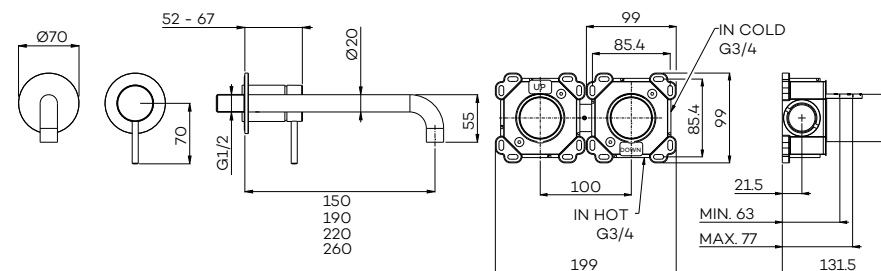

G1121 **NIEUW**

Elektronische wastafel/fontein mengkraan met infrarood sensor*

Electronic basin mixer
Mitigeur de lavabo électrique

Beschikbaar Q4 2026

€ 1.010   € 1.205   € 1.205   € 1.285   € 1.340   € 1.340   € 1.340   € 1.340

(*) Beschikbaar in voeding op 230V of op 6AA batterij (levensduur bij gemiddeld gebruik circa 12 maanden)

G1200-15 | -19 | -22 | -26

Inbouw wastafelmengkraan (afbouwdeel) met uitloop
(15 cm | 19 cm | 22 cm | 26 cm)

Concealed basin mixer (external part) with spout
Mitigeur de lavabo encastré (partie externe) avec bec

Zie pagina 49 voor clickplug.

Inbouwdeel ING1200 voor uitloop links, ING1202 voor in uitloop rechts.

Afbouwdeel (G1200-15 | 19 | 22 | 26)	€ 135	€ 300	€ 300	€ 335	€ 375	€ 375	€ 375	€ 375
Inbouwdeel (ING1200 of ING1202)	€ 235	€ 235	€ 235	€ 235	€ 235	€ 235	€ 235	€ 235
Totaal	€ 370	€ 535	€ 535	€ 570	€ 610	€ 610	€ 610	€ 610