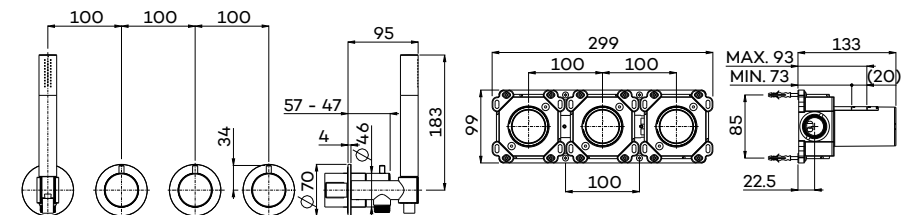

Zie doorstroomgrafiek op www.lagoo.nl