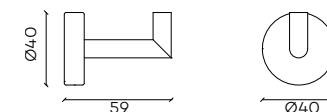

G6103

Haak

Hook
Patère