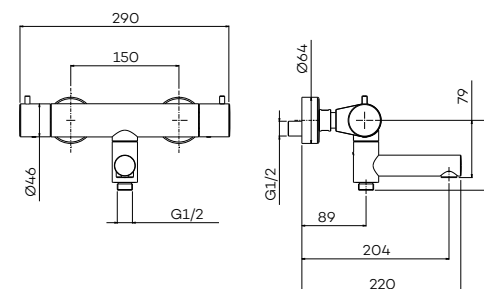

G3100 **NIEUW**

Thermostatische badmengkraan

Wall-mounted thermostatic mixer for bath

Mitigeur de douche thermostatique mural

Beschikbaar in Q4 2026

G3101

Thermostatische badmengkraan met draaibare uitloop en geïntegreerd omstel

Wall-mounted thermostatic mixer for bath with spout and diverter

Mitigeur de douche thermostatique mural avec bec et inverseur

Art. RE3101 (zie pagina 122) in geval van weinig ruimte tussen badrand en kraan.
Zie pagina 58 voor design drains.