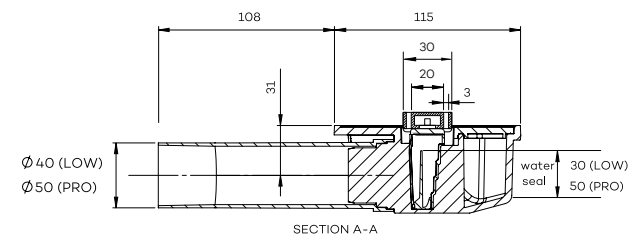

Totaal € 490 € 575 € 685 € 750 € 750 € 750 € 750

Prijs inbouwdeel PRO: (ING9102-790): € 320

Bovenaanzicht

Vooranzicht

Zijaanzicht

Technische tekeningen gelden voor alle formaten

G9103-70 **NIEUW**

Tegel douchedrain (70 cm)