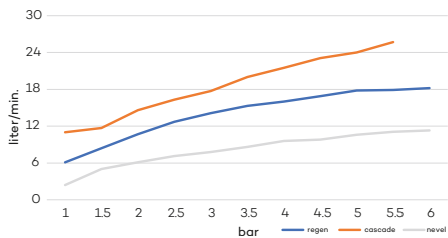

Inclusief inbouw frame, 1/2" aansluiting en flexibele slang.
De aansluiting bevindt zich aan de bovenkant van de douche.
Hou rekening met voldoende inbouwdiepte.

N8215 NIEUW

Hoofddouche 'Easy Peasy' (600 x 300) met 'laminar flow'

Concealed shower head 'Easy Peasy' with Easy Fix system
Douche de tête encastrable 'Easy Peasy' avec système Easy Fix