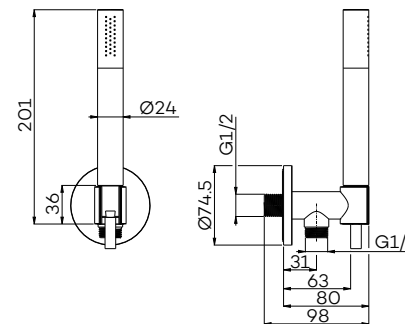

G2140

Handdouchehouder met handdouche (staaf) en doucheslang (150 cm)

Hand shower holder with hand shower and hose
Douchette avec support et flexible

G2240

Handdouchehouder met wanduitlaat, handdouche (staaf), doucheslang (150 cm)

Hand shower holder, wall coupling, hand shower and hose
Douchette avec coude de sortie, support et flexible