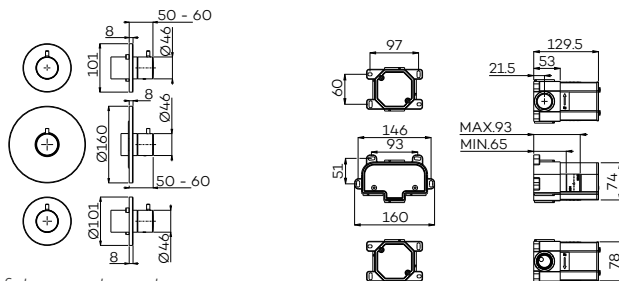

Zie doorstroomgrafiek op www.lagoo.nl

G2235

Inbouw thermostaat met 2-weg stop/omstel en 1 stopkraan (afbouwdeel)

Concealed thermostatic mixer with 2-way diverter and 1 stop valve (external part)

Mitigeur thermostatique encastré avec inverseur à 2 voies et 1 robinet d'arrêt (partie externe)