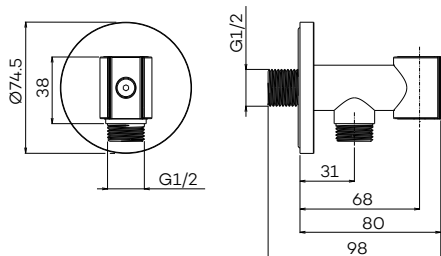

Coude de sortie avec support douchette

- CH € 95
- BN € 130
- MB € 130
- TC € 150
- BB € 160
- BK € 160
- GM € 160
- PG € 160

G2245

Handdouchehouder met draibare houder + wanduitlaat

Wall coupling with rotating bracket