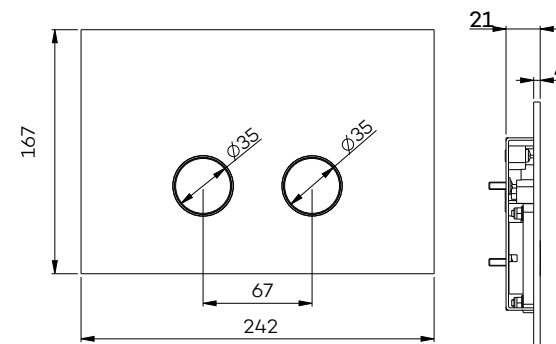

G6130 (niet i.c.m. blokjeshouder)

Bedieningspaneel
(geschikt voor Geberit UP320)
Acurator plate (Geberit UP320)
Plaque de déclanchement (Geberit UP320)

€ 405 € 545 € 545 € 595 € 610 € 610 € 610 € 610

G6132

Bedieningspaneel met magneet
bevestiging (geschikt voor Tece)
Acurator plate (Tece)
Plaque de déclanchement (Tece)

€ 505 € 645 € 645 € 700 € 715 € 715 € 715 € 715

G6134 (niet i.c.m. blokjeshouder)

Bedieningspaneel met magneet beves-
tiging (geschikt voor Geberit UP320)
Acurator plate (Geberit UP320)
Plaque de déclanchement (Geberit UP320)

€ 505 € 645 € 645 € 700 € 715 € 715 € 715 € 715