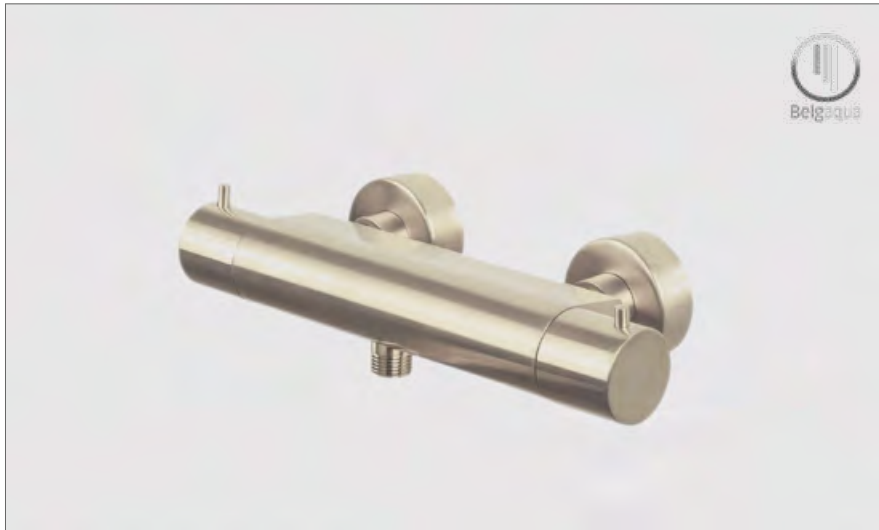

G2101

Thermostatische douchemengkraan

Wall-mounted thermostatic mixer for shower

Mitigeur de douche thermostatique mural

Zie pagina 58 voor design drains