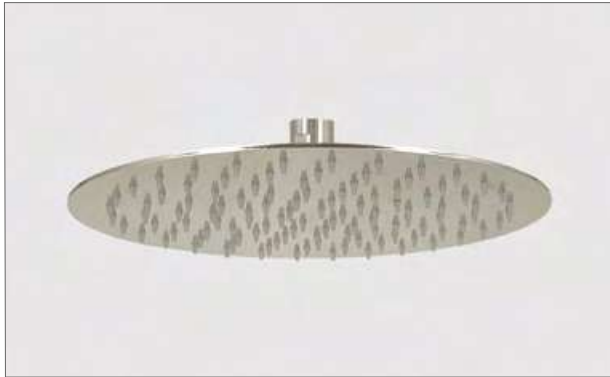

N8101

Hoofddouche Superslim (2 mm | Ø250)
Shower head Superslim
Douche de tête

regen

- CH € 220
- BN € 260
- MB € 260
- TC € 345
- BB € 415
- BK € 415
- GM € 415
- PG € 415