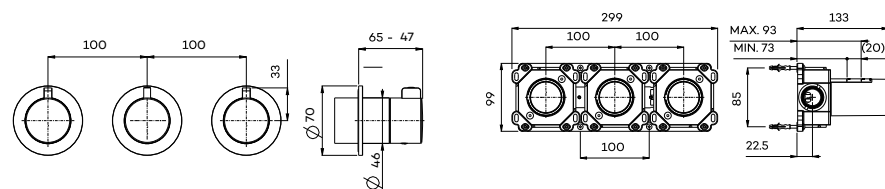

Zie pagina 58 voor design drains. Beschikbaar vanaf Q4 2026

Afbouwdeel (CM2271)	€ 445	€ 595	€ 595	€ 660	€ 695	€ 695	€ 695
Inbouwdeel (ING2271/2273)	€ 780	€ 780	€ 780	€ 780	€ 780	€ 780	€ 780
Totaal	€ 1.225	€ 1.375	€ 1.375	€ 1.440	€ 1.475	€ 1.475	€ 1.475