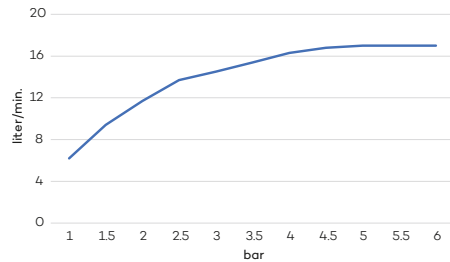

Inclusief inbouw frame, 1/2" aansluiting en flexibele slang.
De aansluiting bevindt zich aan de bovenkant van de douche.
Hou rekening met voldoende inbouwdiepte.