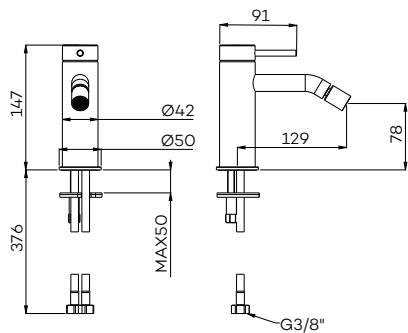

G4100

Bidet mengkraan

Bidet mixer
Mitigeur de bidet

Zie pagina 48 voor hoekstopkraan, pagina 49 voor clickplug.

CH	BN	MB	TC	BB	BK	GM	PG
€ 270	€ 325	€ 325	€ 390	€ 450	€ 450	€ 450	€ 450

G4200

Bidetmengkraan met douche en houder (afbouwdeel)

Bidet mixer with hand shower (external part)
Robinet de bidet avec douchette (partie externe)

CH	BN	MB	TC	BB	BK	GM	PG

Afbouwdeel (G4200)	€ 485	€ 630	€ 630	€ 770	€ 865	€ 865	€ 865	€ 865
Inbouwdeel (ING4200)	€ 130	€ 130	€ 130	€ 130	€ 130	€ 130	€ 130	€ 130
Totaal	€ 615	€ 760	€ 760	€ 900	€ 995	€ 995	€ 995	€ 995