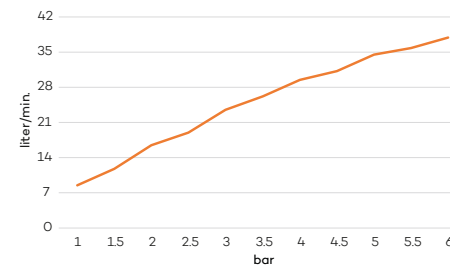

regen

€ 1.145 € 1.535 € 1.535 € 1.960 € 2.215 € 2.215 € 2.215 € 2.215

N8295

Hoofddouche X10

Shower head X10
Douche de tête X10

regen

cascade

€ 775 € 1.080 € 1.080 € 1.270 € 1.585 € 1.585 € 1.585 € 1.585