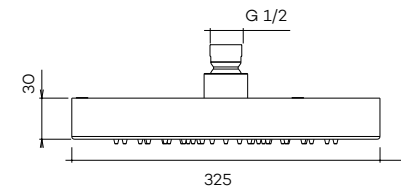

N8121

Hoofddouche (30 mm | Ø325)

Shower head
Douche de tête

regen

- 
CH
€ 580
- 
BN
€ 755
- 
MB
€ 755
- 
TC
€ 1.270
- 
BB
€ 1.550
- 
BK
€ 1.550
- 
GM
€ 1.550
- 
PG
€ 1.550

Te combineren met plafondbuis/wandarm (zie pagina 114/115)