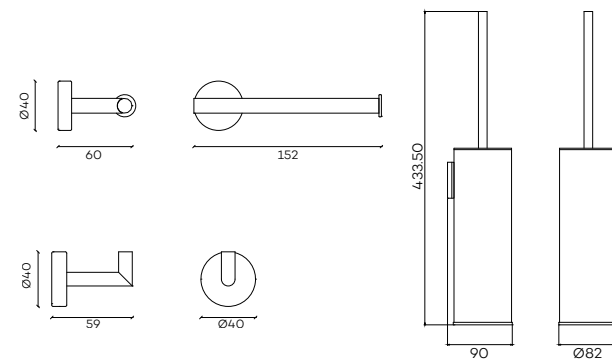

G6104

Handdoekstang (30 cm)

Towel rail (30 cm)

Porte-serviette mural (30 cm)

€ 98 € 125 € 125 € 200 € 265 € 265 € 265 € 265

G6105

Handdoekstang (60 cm)

Towel rail (60 cm)