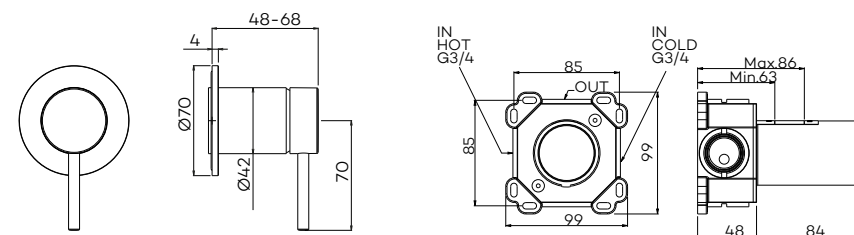

G2210

Inbouw douchemengkraan (afbouwdeel)

Concealed shower mixer (external part)

Mitigeur encastré (partie externe)

Afbouwdeel (G2210)	€ 125	€ 155	€ 155	€ 195	€ 220	€ 220	€ 220	€ 220
Inbouwdeel (ING2210)	€ 105	€ 105	€ 105	€ 105	€ 105	€ 105	€ 105	€ 105
Totaal	€ 230	€ 260	€ 260	€ 300	€ 325	€ 325	€ 325	€ 325