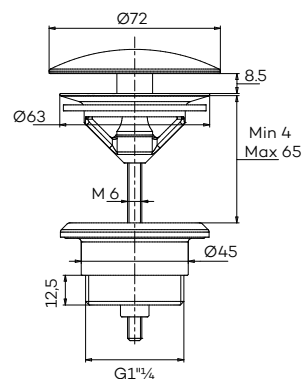

G6118

Always open plug met schroef
Always open waste
Vidage pour lavabo, avec écoulement libre