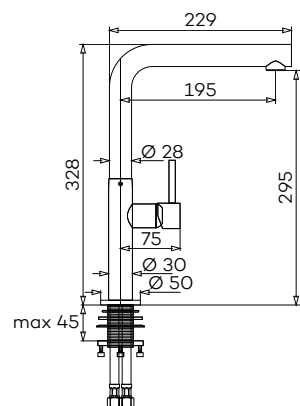

€ 315 € 410 € 410 € 570 € 570 € 570