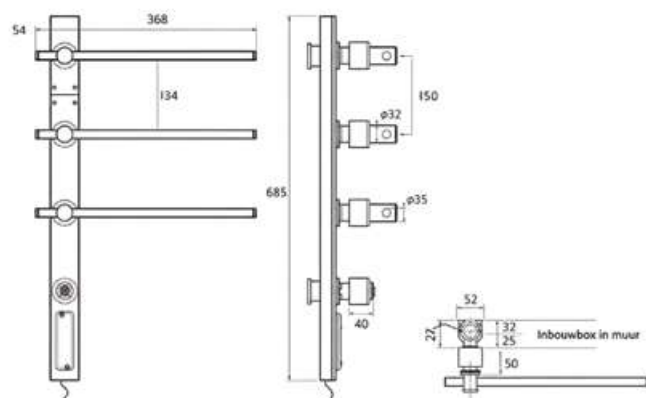

G6202 | -03 | -04 | -05 | -06

Elektrische handdoekwarmer

Electric towel heater

Sèche serviette électrique

Output per stang: 5W, stangen kunnen zowel naar rechts als naar links worden gemonteerd.

Maatvoering op basis van 3 stangen