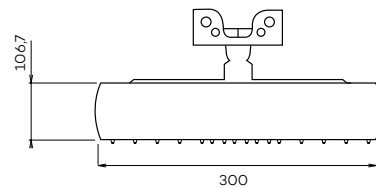

N8130

Hoofddouche 'Super 300' (Ø300)

Shower head 'Super 300'

Douche de tête 'Super 300'

regen
III

- | | | | | | | | |
|-------|---------|---------|---------|---------|---------|---------|---------|
| CH | BN | MB | TC | BB | BK | GM | PG |
| € 735 | € 1.055 | € 1.055 | € 1.735 | € 2.115 | € 2.115 | € 2.115 | € 2.115 |