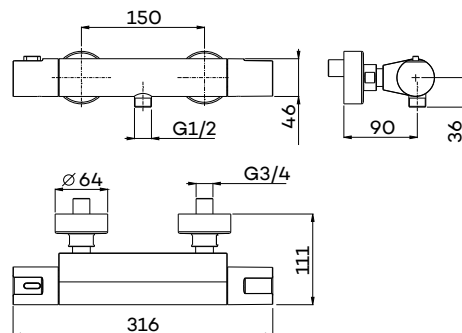

CM2101

Opbouw douche thermostaat

Wall-mounted thermostatic mixer for shower

Mitigeur thermostatique de douche

Zie pagina 58 voor design drains

CM3101

Thermostatische badmengkraan met draaibare uitloop en geïntegreerd met omstel

Wall-mounted thermostatic mixer for bath with diverter

Mitigeur thermostatique de douche avec inverseur

Art. RE3101 (zie pagina 118) in geval van weinig ruimte tussen badrand en kraan