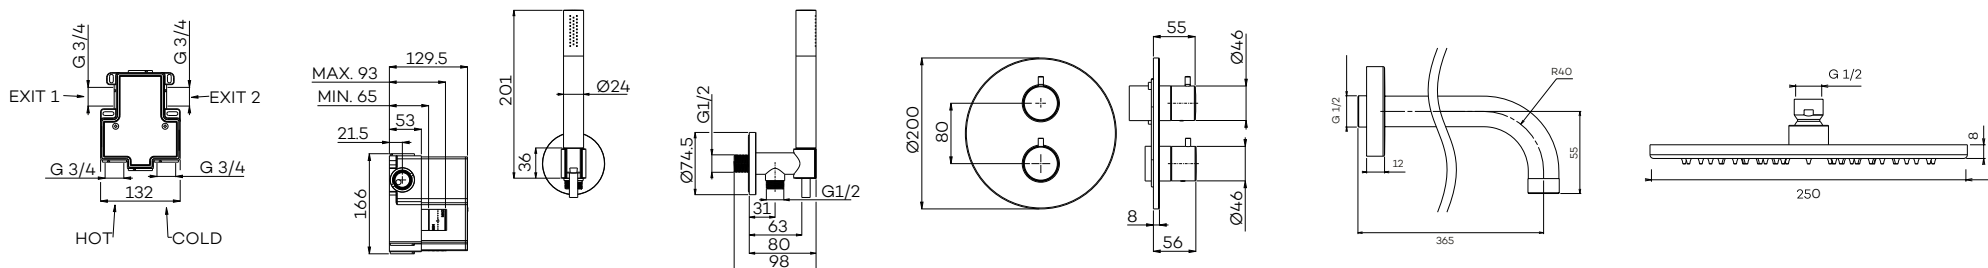

LVS1

Lagoo Voordeel Set: thermostatische douche set met 2-weg stop/omstel

Thermostatic shower set with 2-way

Set de douche thermostatique encastré complet avec inverseur 2 voies

Bestaande uit:

	CH	BN	MB	TC	BB	BK	GM	PG
N8108 Hoofddouche (Ø250 | 8mm)	€250	€ 295	€ 295	€ 375	€ 455	€ 455	€ 455	€ 455
N8272 Wandarm (35 cm)	€ 78	€ 115	€ 115	€ 160	€ 200	€ 200	€ 200	€ 200
G2231 Thermostaat met 2-weg stop/omstel	€ 225	€ 470	€ 470	€ 580	€ 680	€ 680	€ 680	€ 680
ING2231 Inbouwbox thermostaat met 2-weg stop/omstel	€ 530	€ 530	€ 530	€ 530	€ 530	€ 530	€ 530	€ 530
G2240 Handdouchehouder met wanduitlaat en handdouche	€ 210	€ 285	€ 285	€ 350	€ 370	€ 370	€ 370	€ 370
Totaal	€ 1.293	€ 1.695	€ 1.695	€ 1.995	€ 2.235	€ 2.235	€ 2.235	€ 2.235
Voordeel	€ 250	€ 250	€ 250	€ 250	€ 250	€ 250	€ 250	€ 250
Voordeelprijs	€ 1.043	€ 1.445	€ 1.445	€ 1.745	€ 1.985	€ 1.985	€ 1.985	€ 1.985

Zie pagina 33 voor beschikbare opties en prijzen.