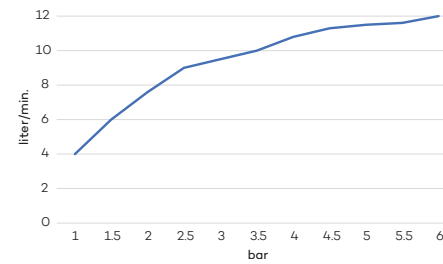

inclusief afstandsbediening

N8171

Hoofddouche 'Light Ring' (Ø370) met multi color LED, incl. afstandsbediening

Shower head 'Light Ring' with multi color LED
Douche de tête 'Light Ring' avec LED

regen
III

- | | | | | | | | |
|---------|---------|---------|---------|---------|---------|---------|---------|
| | | | | | | | |
| € 2.775 | € 3.235 | € 3.235 | € 3.780 | € 4.005 | € 4.005 | € 4.005 | € 4.005 |