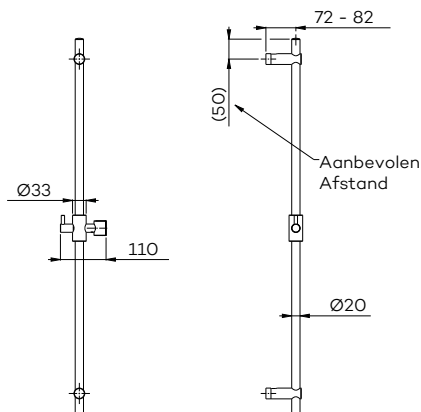

G2120

Glijstang (messing) (90 cm)
Sliding rail
Barre de douche

Zie pagina 58 voor design drains

€ 199	€ 345	€ 345	€ 550	€ 745	€ 745	€ 745	€ 745

G5210

Glijstang (messing) met wanduitlaat, handdouche (staaf) en doucheslang
Sliding rail with coupling, hand shower and hose
Barre de douche avec connexion d'eau et douchette