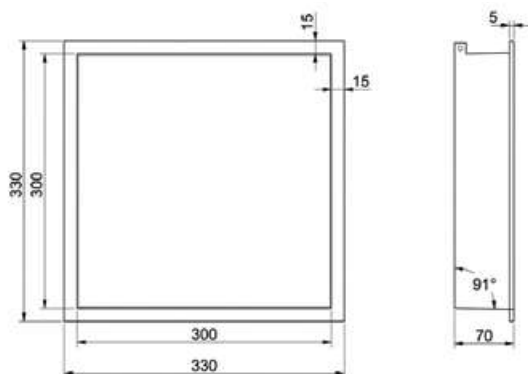

G6140 | G6141

Inbouwnis in RVS (30x30x6,5 cm)

Concealed niche
Niche encastrable

LED verlichting (3000 kelvin) en transformator IP67

Zonder LED verlichting (G6140)	€ 195	€ 235	€ 270	€ 270	€ 270	€ 270
Met LED verlichting (G6141)	€ 270	€ 310	€ 350	€ 350	€ 350	€ 350