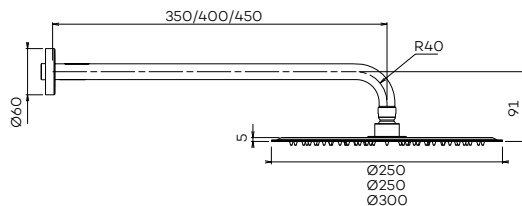

N9200 | N9201 | N9202

Hoofddouche set Superslim (Ø250 | Ø250) | Ø300)
+ wandarm (35 cm | 40 cm | 45 cm)

Shower head set Superslim with safety + wall bracket
Douche de tête 'Superslim' + bras de douche mural

regen
III

	CH	BN	MB	TC	BB	BK	GM	PG
Ø250 | 35	€ 298	€ 288	€ 288	€ 288	€ 470	€ 470	€ 470	€ 470
Ø250 | 40	€ 335	€ 410	€ 410	€ 560	€ 685	€ 685	€ 685	€ 685
Ø300 | 45	€ 375	€ 455	€ 455	€ 620	€ 755	€ 755	€ 755	€ 755

Zie doorstroomgrafiek
op pagina 88

N9204 | N9205

Hoofddouche set Superslim (Ø250 | Ø300)
+ plafondbuis (30 cm)

Shower head set Superslim + ceiling support
Douche de tête 'Superslim' + bras de douche plafond

regen
III

	CH	BN	MB	TC	BB	BK	GM	PG
Ø250 | 30	€ 308	€ 385	€ 385	€ 520	€ 630	€ 630	€ 630	€ 630
Ø300 | 30	€ 338	€ 420	€ 420	€ 550	€ 670	€ 670	€ 670	€ 670

Zie doorstroomgrafiek
op pagina 88