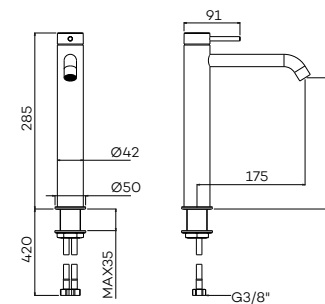

G1100

Wastafelmengkraan (regular)

Basin mixer
Mitigeur de lavabo

Zie pagina 48 voor hoekstopkraan, pagina 49 voor clickplug en sifon

€ 199 € 255 € 255 € 350 € 410 € 410 € 410 € 410

G1102

Wastafelmengkraan (medium)

Basin mixer
Mitigeur de lavabo

Zie pagina 49 voor clickplug en sifon

€ 245 € 310 € 310 € 390 € 440 € 440 € 440 € 440

G1104

Wastafelmengkraan (high)

Basin mixer
Mitigeur de lavabo

Zie pagina 49 voor clickplug en sifon

€ 335 € 425 € 425 € 510 € 570 € 570 € 570 € 570