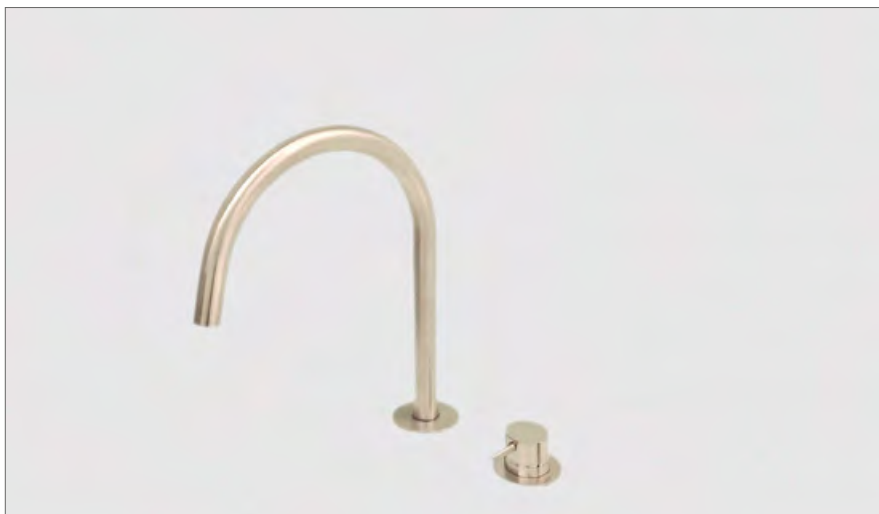

Inbouw wastafelmengkraan
Concealed mixer
Mitigeur de lavabo encastré

Art. G1200-22GM (pag. 14)

G1230

Wastafelmengkraan (2-gats) met draaibare uitloop (medium)

Washbasin mixer (2 holes) with swivel spout
Mitigeur de lavabo (2 trous) avec bec mobile

€ 410 € 510 € 510 € 550 € 580 € 580 € 580 € 580

G1232

Wastafelmengkraan (2-gats) met draaibare uitloop (high)

Washbasin mixer (2 holes) with swivel spout
Mitigeur de lavabo (2 trous) avec bec mobile

€ 510 € 610 € 610 € 650 € 680 € 680 € 680 € 680