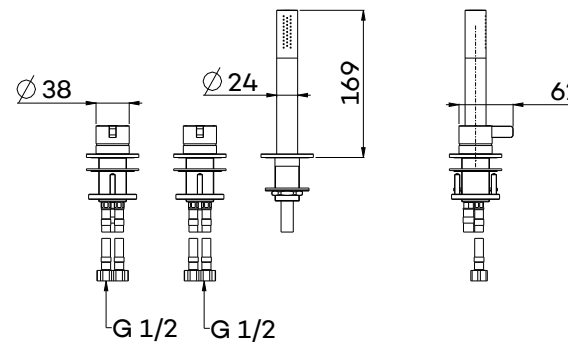

CM3210

Badrandcombinatie met draaibare uitloop, 2 mengkranen en handdouche (staaf)

Deck-mounted bath set with spout, 2 mixers and hand shower
Mitigeur de bain sur gorge avec bec

€ 1.425 € 1.870 € 1.870 € 1.930 € 2.045 € 2.045 € 2.045

CM3212

Badrandcombinatie met 2 mengkranen en handdouche (staaf)

Deck-mounted bath set with 2 mixers and hand shower
Mitigeur de bain sur gorge

€ 1.220 € 1.500 € 1.500 € 1.635 € 1.790 € 1.790 € 1.790