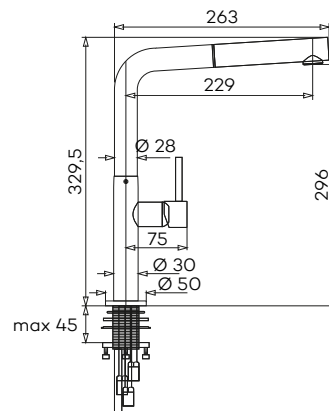

€ 315 € 410 € 410 € 570 € 570 € 570

G7006

Keukenmengkraan met draaibare uitloop (recht) en uitneembare handdouche

Kitchen mixer with pull-out shower
Mitigreur de cuisine avec dochette

€ 440 € 595 € 595 € 685 € 685 € 685 € 685 € 570