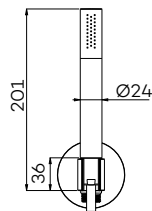

Handvat van handdouche bij CH en BN uitgevoerd in antraciet. Bij BB, BK en GM in zwart
Zie pagina 58 voor design drains.

Bestaande uit:

	CH	BN	MB	TC	BB	BK	GM	PG
N8108 Hoofddouche (Ø250 8mm)	€250	€ 295	€ 295	€ 375	€ 455	€ 455	€ 455	€ 455
N8272 Wandarm (35 cm)	€ 78	€ 115	€ 115	€ 160	€ 160	€ 200	€ 200	€ 200
G2233 Thermostaat met 2 stopkranen	€ 225	€ 470	€ 470	€ 580	€ 680	€ 680	€ 680	€ 680
ING2233 Inbouwdeel	€ 530	€ 530	€ 530	€ 530	€ 530	€ 530	€ 530	€ 530
G2240 Handdouchehouder met wanduitlaat	€ 210	€ 285	€ 285	€ 350	€ 370	€ 370	€ 370	€ 370
Totaal	€ 1.293	€ 1.695	€ 1.695	€ 1.995	€ 2.235	€ 2.235	€ 2.235	€ 2.235
Voordeel	€ 250	€ 250	€ 250	€ 250	€ 250	€ 250	€ 250	€ 250
Voordeelprijs	€ 1.043	€ 1.445	€ 1.445	€ 1.745	€ 1.985	€ 1.985	€ 1.985	€ 1.985