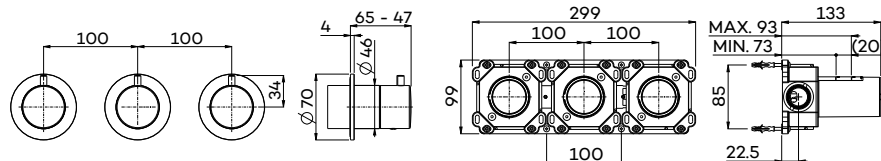

Zowel horizontaal als verticaal te monteren. Zie pagina 58 voor design drains.

Afbouwdeel (G2275)	€ 405	€ 555	€ 555	€ 620	€ 655	€ 655	€ 655	€ 655
Inbouwdeel (ING2275/77)	€ 850	€ 850	€ 850	€ 850	€ 850	€ 850	€ 850	€ 850
Totaal	€ 1.255	€ 1.405	€ 1.405	€ 1.470	€ 1.505	€ 1.505	€ 1.505	€ 1.505