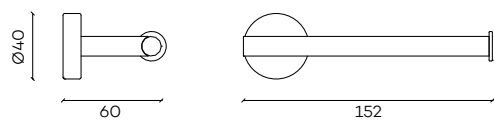

G6103

Haak

Hook
Patère