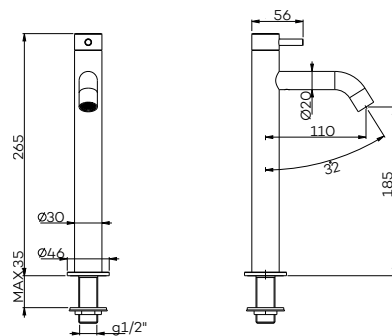

G4102

Fonteinkraan
Cold water tap
Robinet eau froide

Zie pagina 48 voor hoekstopkraan, pagina 49 voor clickplug en sifon.

€ 135 € 170 € 170 € 240 € 305 € 305 € 305 € 305

G4103

Fonteinkraan (high)
Cold water tap
Robinet eau froide

Zie pagina 48 voor hoekstopkraan, pagina 49 voor clickplug en sifon.

€ 200 € 250 € 250 € 335 € 385 € 385 € 385 € 385

G4104

Fonteinkraan
Cold water tap
Robinet eau froide

Zie pagina 48 voor hoekstopkraan, pagina 49 voor clickplug en sifon.

€ 155 € 170 € 170 € 255 € 320 € 320 € 320 € 320