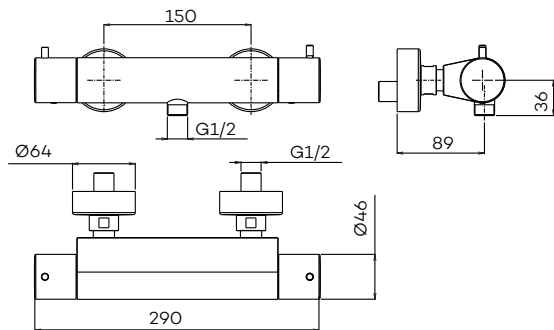

G2101

Thermostatische douchemengkraan

Wall-mounted thermostatic mixer for shower

Mitigeur de douche thermostatique mural

Zie pagina 58 voor design drains

G5201

Thermostatische douche set met hoofddouche (250 mm) en handdouche (staaf)