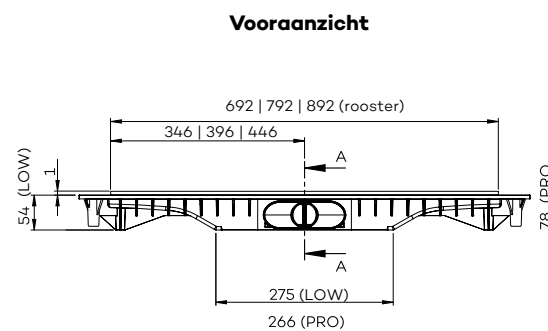

Technische tekeningen gelden voor alle formaten

G9100 (niet i.c.m. gietvloer) **NIEUW**

Wall to wall design douchedrain (afbouwdeel)

Shower drain

Caniveau de douche

Doorstroomcapaciteit: 31 liter p/m

	BN	MB	TC	BB	BK	GM	PG
85 - 110 cm (*)							
Afbouwdeel: (G9100-70)	€ 320	€ 420	€ 455	€ 590	€ 590	€ 590	€ 590
Inbouwdeel: (ING9100-570 (LOW))	€ 210	€ 210	€ 210	€ 210	€ 210	€ 210	€ 210
Totaal	€ 530	€ 630	€ 665	€ 800	€ 800	€ 800	€ 800