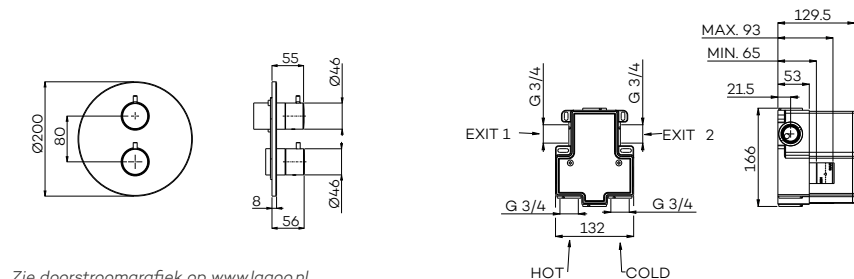

Zie doorstroomgrafiek op www.lagoo.nl