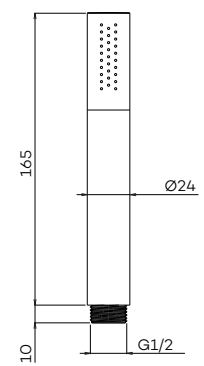

(*) Uitgevoerd in ABS. Door kunststof ondergrond kan kleur licht afwijken