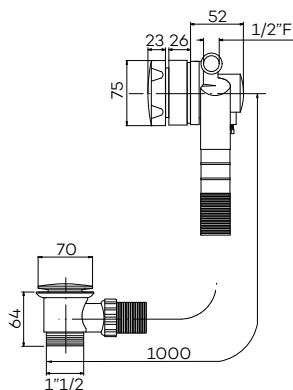

€ 285 € 390 € 390 € 410 € 440 € 440 € 440 € 440