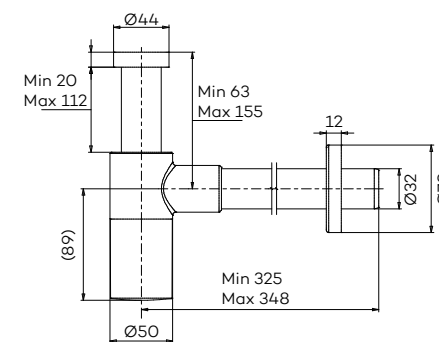

G6119

Universele design sifon
Universal design trap
Siphon pour lavabo