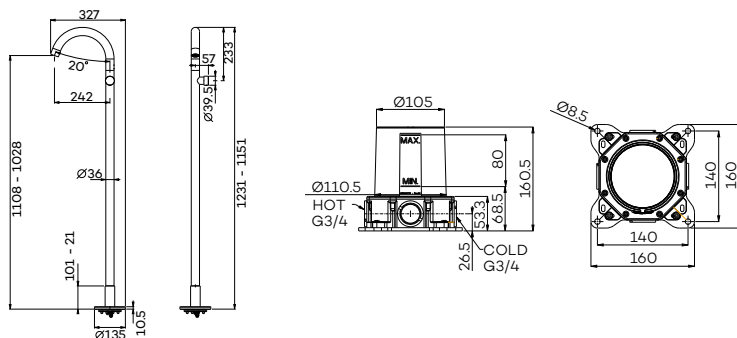

G1206

Staande wastafelmengkraan

Floor-standing washbasin mixer

Mitigeur de lavabo sur colonnes au sol

Zie pagina 49 voor clickplug.

Afbouwdeel (G1206)	€ 1.220	€ 1.605	€ 1.605	€ 1.770	€ 1.915	€ 1.915	€ 1.915	€ 1.915
Inbouwdeel (ING1206)	€ 310	€ 310	€ 310	€ 310	€ 310	€ 310	€ 310	€ 310
Totaal	€ 1.530	€ 1.915	€ 1.915	€ 2.080	€ 2.225	€ 2.225	€ 2.225	€ 2.225