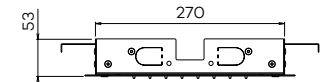

Inclusief inbouw frame, 1/2" aansluiting en flexibele slang.
De aansluiting bevindt zich aan de bovenkant van de douche.
Hou rekening met voldoende inbouwdiepte.