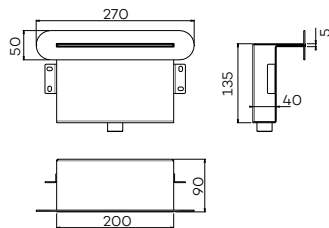

N8260

Cascade

Cascade

Cascade

- CH € 525
- BN € 720
- MB € 720
- TC € 1.160
- BB € 1.300
- BK € 1.300
- GM € 1.300
- PG € 1.300