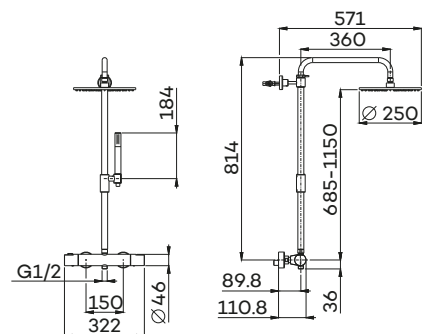

OPT 3

OPT 19

zie blz. 33

Handvat van handdouche bij CH en BN uitgevoerd in antraciet. Bij BK, GM en PG in zwart

Zie pagina 58 voor design drains

						
€ 860	€ 1.395	€ 1.395	€ 2.390	€ 2.670	€ 2.670	€ 2.670