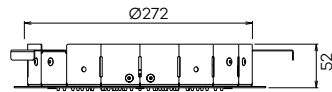

Inclusief inbouw frame, 1/2" aansluiting en flexibele slang.
De aansluiting bevindt zich aan de bovenkant van de douche.
Hou rekening met voldoende inbouwdiepte.