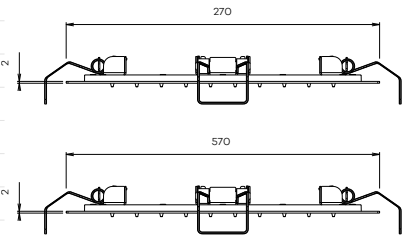

Inclusief 1/2" aansluiting en flexibele slang.
De aansluiting bevindt zich aan de bovenkant van de douche.
Hou rekening met voldoende inbouwdiepte.