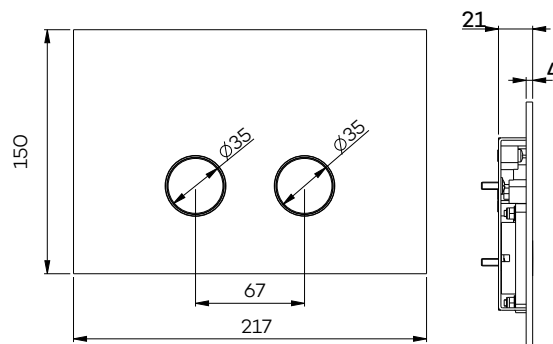

G6130 (niet i.c.m. blokjeshouder)

Bedieningspaneel
(geschikt voor Geberit UP320)
Acurator plate (Geberit UP320)
Plaque de déclanchement (Geberit UP320)

€ 405 € 545 € 545 € 595 € 610 € 610 € 610 € 610

G6132

Bedieningspaneel met magneet
bevestiging (geschikt voor Tece)
Acurator plate (Tece)
Plaque de déclanchement (Tece)

€ 505 € 645 € 645 € 700 € 715 € 715 € 715 € 715

G6134 (niet i.c.m. blokjeshouder)

Bedieningspaneel met magneet beves-
tiging (geschikt voor Geberit UP320)
Acurator plate (Geberit UP320)
Plaque de déclanchement (Geberit UP320)

€ 505 € 645 € 645 € 700 € 715 € 715 € 715 € 715