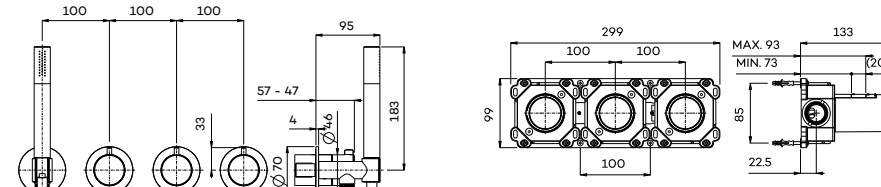

CM2275 **NIEUW**

Inbouw thermostaat 'Tripple7' met 3-weg omstel (afbouwdeel)

Concealed thermostatic mixer with 3-way diverter (ext. part)
Mitigeur thermostatique encastré avec inverseur à 3 voies (partie externe)

Zie pagina 58 voor design drains

	CH	BN	MB	TC	BK	GM	PG
Afbouwdeel (CM2275)	€ 445	€ 595	€ 595	€ 660	€ 695	€ 695	€ 695
Inbouwdeel (ING2275/77)	€ 850	€ 850	€ 850	€ 850	€ 850	€ 850	€ 850
Totaal	€ 1.295	€ 1.445	€ 1.445	€ 1.510	€ 1.545	€ 1.545	€ 1.545

CM2277 **NIEUW**

Inbouw thermostaat 'Tripple7' met 3-weg omstel (afbouwdeel), handdouche en doucheslang

Concealed thermostatic mixer with 3-way diverter and handshower
Mitigeur thermostatique encastré avec inverseur à 3 voies et douchette

Handvat van handdouche bij CH en BN uitgevoerd in antraciet. Bij BB, BK, GM en PG in zwart
Zowel horizontaal als verticaal te monteren. Zie pagina 58 voor design drains

	CH	BN	MB	TC	BK	GM	PG
Afbouwdeel (CM2277)	€ 665	€ 880	€ 880	€ 1.010	€ 1.065	€ 1.065	€ 1.065
Inbouwdeel (ING2275/77)	€ 850	€ 850	€ 850	€ 850	€ 850	€ 850	€ 850
Totaal	€ 1.515	€ 1.730	€ 1.730	€ 1.860	€ 1.915	€ 1.915	€ 1.915