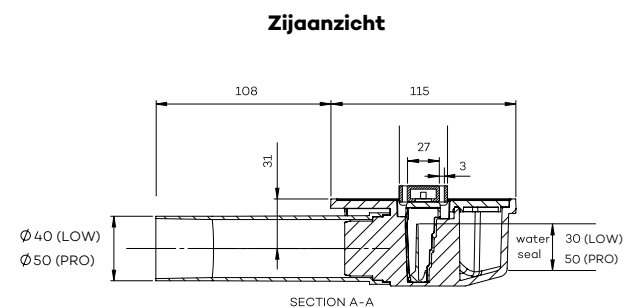

Technische tekeningen gelden voor alle formaten

G9100 (niet i.c.m. gietvloer) **NIEUW**

Wall to wall design douchedrain (afbouwdeel)

Shower drain

Caniveau de douche

Doorstroomcapaciteit: 31 liter p/m

	BN	MB	TC	BB	BK	GM	PG
85 - 110 cm (*)							
Afbouwdeel: (G9100-70)	€ 320	€ 420	€ 455	€ 590	€ 590	€ 590	€ 590
Inbouwdeel: (ING9100-570 (LOW))	€ 210	€ 210	€ 210	€ 210	€ 210	€ 210	€ 210
Totaal	€ 530	€ 630	€ 665	€ 800	€ 800	€ 800	€ 800