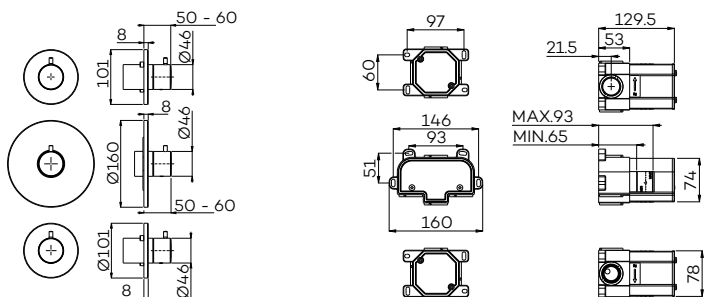

Zie pagina 58 voor design drains

Afbouwdeel (G2237)	€ 225	€ 470	€ 470	€ 580	€ 680	€ 680	€ 680	€ 680
Inbouwdeel (ING2237)	€ 675	€ 675	€ 675	€ 675	€ 675	€ 675	€ 675	€ 675
Totaal	€ 900	€ 1.045	€ 1.045	€ 1.255	€ 1.355	€ 1.355	€ 1.355	€ 1.355