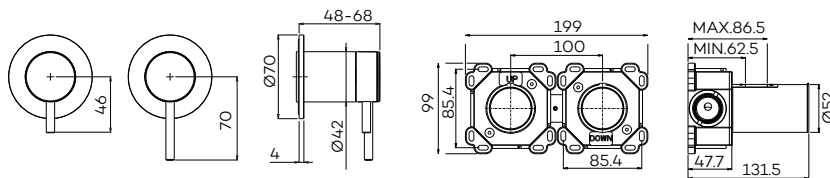

CH	BN	MB	TC	BK	GM	PG
Afbouwdeel (G2230)	€ 265	€ 350	€ 350	€ 450	€ 520	€ 520	€ 520
Inbouwdeel (ING2230)	€ 310	€ 310	€ 310	€ 310	€ 310	€ 310	€ 310
Totaal	€ 575	€ 660	€ 660	€ 760	€ 830	€ 830	€ 830