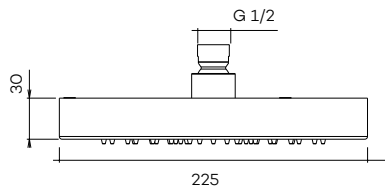

Te combineren met plafondbuis/wandarm (zie pagina 114/115)

N8120

Hoofddouche (30 mm | Ø225)

Shower head
Douche de tête

regen

- 
CH
€ 460
- 
BN
€ 605
- 
MB
€ 605
- 
TC
€ 985
- 
BB
€ 1.205
- 
BK
€ 1.205
- 
GM
€ 1.205
- 
PG
€ 1.205