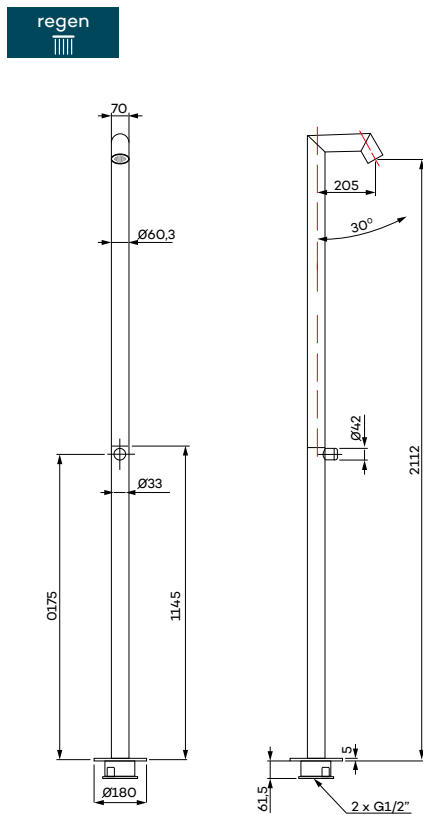

N8004 **NIEUW**

Buitendouche met mengkraan
(uitgevoerd in RVS 316)

Outside shower
Douche de jardin