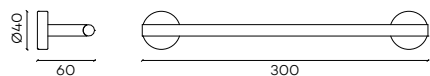

Porte-serviette mural (60 cm)

€ 120 € 150 € 150 € 220 € 275 € 275 € 275 € 275

G6106

Zwenkbare handdoekhouder

Swivel towel rail

Porte-serviette double mobile

€ 150 € 245 € 245 € 295 € 350 € 350 € 350 € 350

G6111