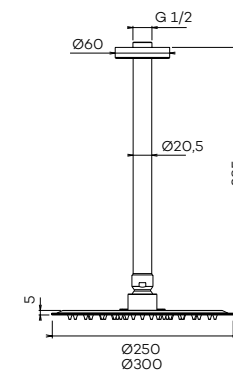

N9200 | N9201 | N9202

Hoofddouche set Superslim (Ø250 | Ø250) | Ø300)
+ wandarm (35 cm | 40 cm | 45 cm)

Shower head set Superslim with safety + wall bracket
Douche de tête 'Superslim' + bras de douche mural

regen
III

	CH	BN	MB	TC	BB	BK	GM	PG
Ø250 | 35	€ 298	€ 288	€ 288	€ 288	€ 470	€ 470	€ 470	€ 470
Ø250 | 40	€ 335	€ 410	€ 410	€ 560	€ 685	€ 685	€ 685	€ 685
Ø300 | 45	€ 375	€ 455	€ 455	€ 620	€ 755	€ 755	€ 755	€ 755

Zie doorstroomgrafiek
op pagina 88

N9204 | N9205

Hoofddouche set Superslim (Ø250 | Ø300)
+ plafondbuis (30 cm)

Shower head set Superslim + ceiling support
Douche de tête 'Superslim' + bras de douche plafond

regen
III

	CH	BN	MB	TC	BB	BK	GM	PG
Ø250 | 30	€ 308	€ 385	€ 385	€ 520	€ 630	€ 630	€ 630	€ 630
Ø300 | 30	€ 338	€ 420	€ 420	€ 550	€ 670	€ 670	€ 670	€ 670

Zie doorstroomgrafiek
op pagina 88