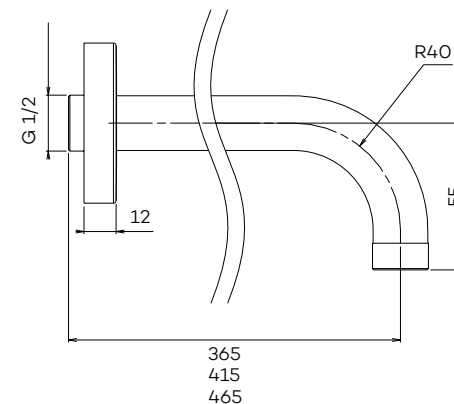

N8278

Wandarm 'Design' (43 cm)

Wall bracket 'Design'

Bras de douche mural 'Design'

N8279

Wandarm 'Lux' (45 cm)

Wall bracket 'Lux'

Bras de douche mural 'Lux'