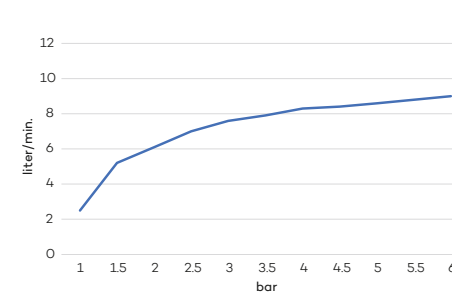

- € 595
- € 735
- € 735
- € 1.155
- € 1.475
- € 1.475
- € 1.475
- € 1.475