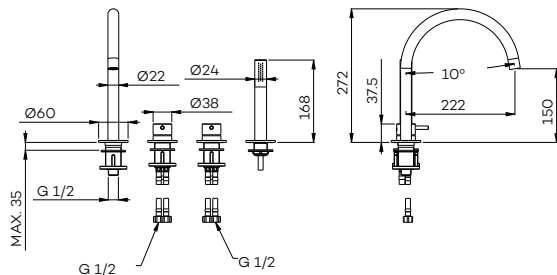

Deck-mounted bath set with spout, 2 mixers and hand shower

Mitigeur de bain sur gorge avec bec

zie blz. 33

Handvat van handdouche bij CH en BN uitgevoerd in antraciet. Bij BB, BK, GM en PG in zwart.

€ 1.340 € 1.785 € 1.785 € 1.845 € 1.960 € 1.960 € 1.960 € 1.960