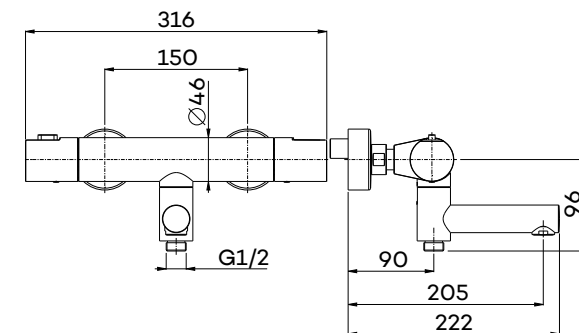

CM2101

Opbouw douche thermostaat

Wall-mounted thermostatic mixer for shower

Mitigeur thermostatique de douche

Zie pagina 58 voor design drains

CM3101

Thermostatische badmengkraan met draaibare uitloop en geïntegreerd met omstel

Wall-mounted thermostatic mixer for bath with diverter

Mitigeur thermostatique de douche avec inverseur

Art. RE3101 (zie pagina 118) in geval van weinig ruimte tussen badrand en kraan