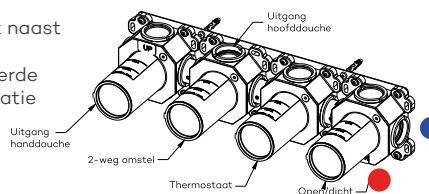

Artikelcode: ING2271/73 + OPT40

- In geval de positie van de handdouche direct naast de kraan gewenst is.
- Door gebruik te maken van de voor gemonteerde uitgang voor de handdouche wordt de installatie vereenvoudigd.
- Ook wordt een gelijke afstand tussen de rozetten gegarandeerd.