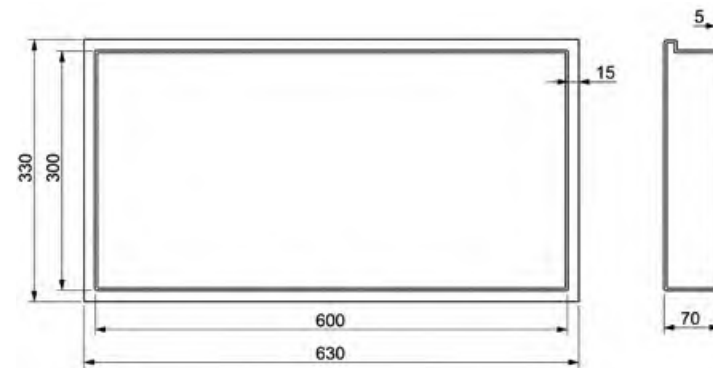

G6145 | G6146

Inbouwnis in RVS (60x30x6,5 cm)

Concealed niche
Niche encastrable

LED verlichting (3000 kelvin) en transformator IP67

Zonder LED verlichting (G6145)	€ 290	€ 310	€ 350	€ 350	€ 350	€ 350
Met LED verlichting (G6146)	€ 360	€ 415	€ 450	€ 450	€ 450	€ 450