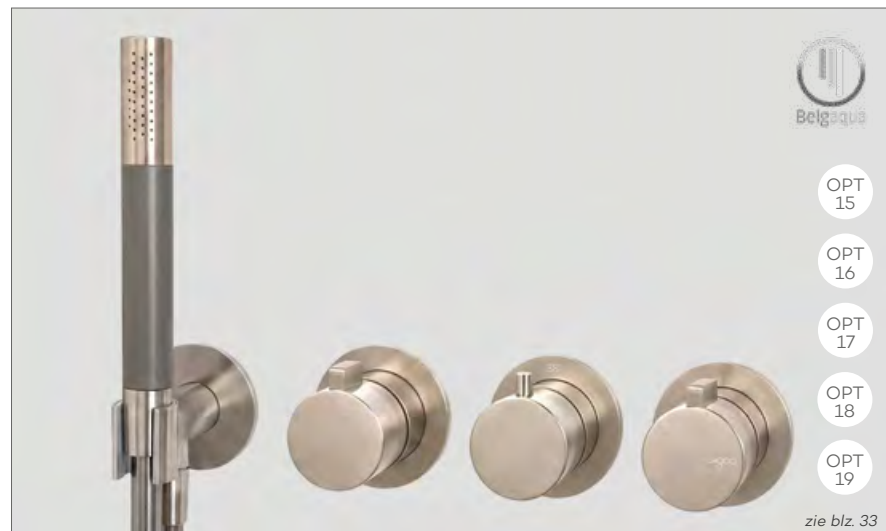

Zie pagina 58 voor design drains. Beschikbaar vanaf Q4 2026

Afbouwdeel (CM2271)	€ 445	€ 595	€ 595	€ 660	€ 695	€ 695	€ 695
Inbouwdeel (ING2271/2273)	€ 780	€ 780	€ 780	€ 780	€ 780	€ 780	€ 780
Totaal	€ 1.225	€ 1.375	€ 1.375	€ 1.440	€ 1.475	€ 1.475	€ 1.475

CM2273 **NIEUW**

Inbouw thermostaat 'Tripple7' met 2-weg omstel (afbouwdeel) + handdouche (staaf)

Concealed thermostatic mixer with 2-way diverter (ext. part) and handshower
Mitigeur thermostatique encastré avec inverseur à 2 voies (partie externe) et douchette