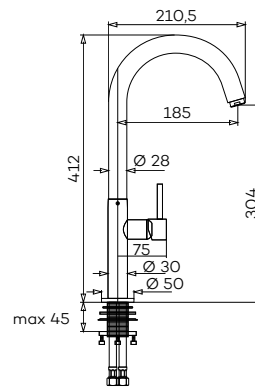

€ 315 € 410 € 410 € 570 € 570 € 570 € 570 € 570