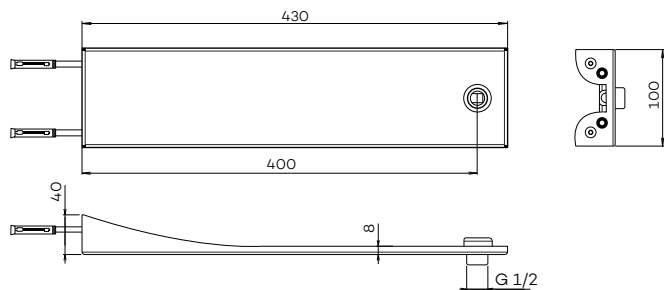

N8278

Wandarm 'Design' (43 cm)

Wall bracket 'Design'

Bras de douche mural 'Design'

N8279

Wandarm 'Lux' (45 cm)

Wall bracket 'Lux'

Bras de douche mural 'Lux'