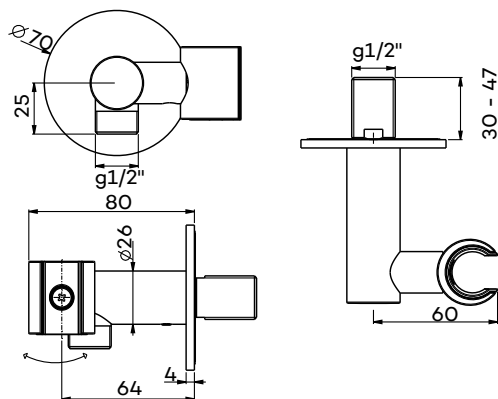

- CH € 170
- BN € 230
- MB € 230
- TC € 260
- BB € 280
- BK € 280
- GM € 280
- PG € 280