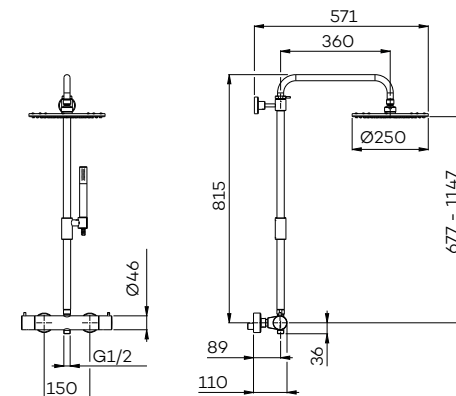

Handvat van handdouche bij CH en BN uitgevoerd in antraciet. Bij BB, BK, GM en PG in zwart.
Zie pagina 58 voor desing drains