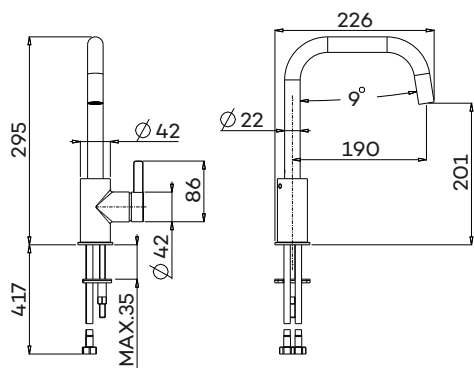

CM1110

Wastafelmengkraan met hoge draaibare uitloop

Basin mixer side lever control and swivel spout

Mitigeur de lavabo avec bec haut mobile

Zie pagina 49 voor clickplug en sifon

CM1200-19 | -22

Inbouw wastafelmengkraan (afbouwdeel) met 19 | 22 cm uitloop