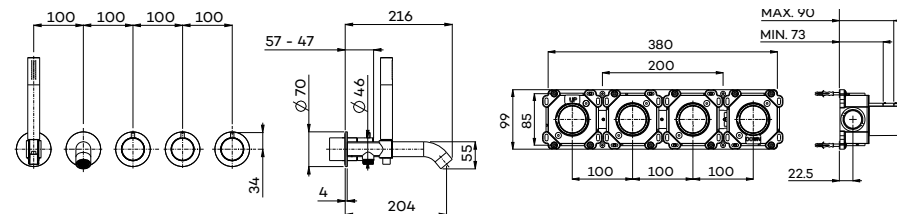

Mitigeur thermostatique encastré avec inverseur à 2 voies, douchette et flexible (partie externe)

Handvat van handdouche bij CH en BN uitgevoerd in antraciet. Bij BB, BK, GM en PG in zwart

Afbouwdeel (G3207)	€ 745	€ 1.060	€ 1.060	€ 1.350	€ 1.630	€ 1.630	€ 1.630	€ 1.630
Inbouwdeel (ING3207)	€ 975	€ 975	€ 975	€ 975	€ 975	€ 975	€ 975	€ 975
Totaal	€ 1.720	€ 2.035	€ 2.035	€ 2.325	€ 2.605	€ 2.605	€ 2.605	€ 2.605