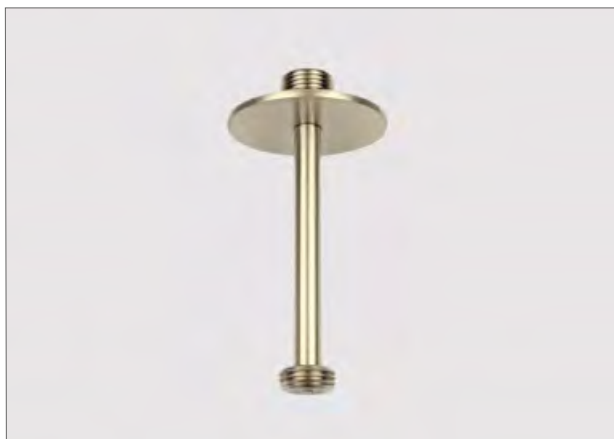

N8275

Plafondbuis (10 cm)

Ceiling support
Bras de douche plafond