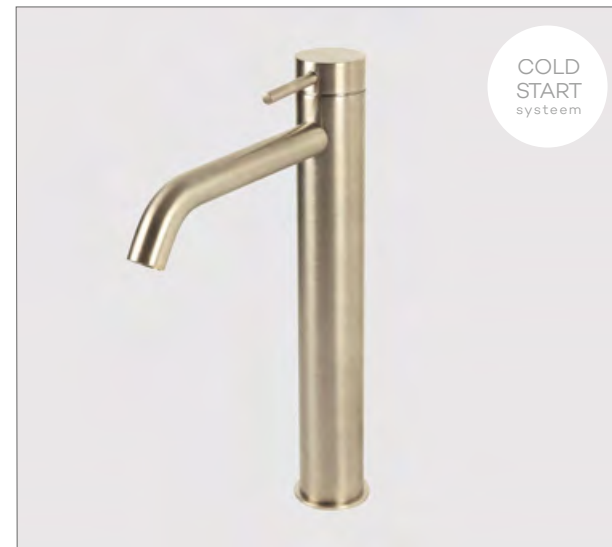

G1102

Wastafelmengkraan (medium)

Basin mixer
Mitigeur de lavabo

Zie pagina 49 voor clickplug en sifon

€ 245 € 310 € 310 € 390 € 440 € 440 € 440 € 440

G1104

Wastafelmengkraan (high)

Basin mixer
Mitigeur de lavabo

Zie pagina 49 voor clickplug en sifon

€ 335 € 425 € 425 € 510 € 570 € 570 € 570 € 570

G1110

Wastafelmengkraan met hoge draaibare uitloop

Basin mixer side lever control and swivel spout

Mitigeur de lavabo avec bec haut mobile