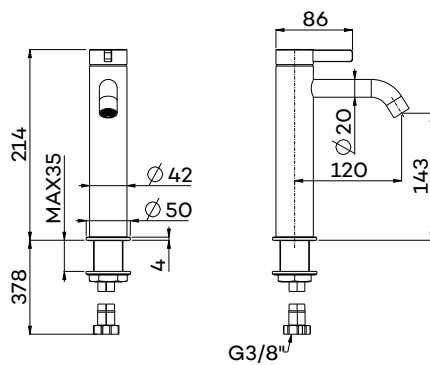

CM1100

Wastafelmengkraan (regulär)

Basin mixer
Mitigeur de lavabo

Zie pagina 48 voor hoekstopkraan, pagina 49 voor clickplug en sifon

CM1102

Wastafelmengkraan (medium)

Basin mixer
Mitigeur de lavabo

Zie pagina 49 voor clickplug en sifon

CM1104

Wastafelmengkraan (high)

Basin mixer
Mitigeur de lavabo

Zie pagina 49 voor clickplug en sifon