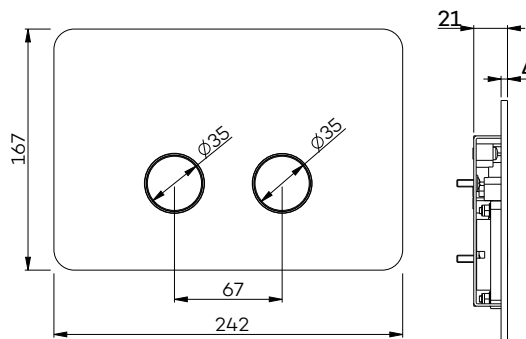

G6135

Bedieningspaneel met magneet bevestiging (geschikt voor Tece)

Acurator plate (Tece)

Plaque de déclanchement (Tece)

€ 505 € 645 € 645 € 700 € 715 € 715 € 715 € 715

G6136 (niet i.c.m. blokjeshouder)

Bedieningspaneel met magneet bevestiging (geschikt voor Geberit UP320)

Acurator plate (Geberit UP320)

Plaque de déclanchement (Geberit UP320)

€ 505 € 645 € 645 € 700 € 715 € 715 € 715 € 715

G6137 (niet i.c.m. blokjeshouder)

Bedieningspaneel (geschikt voor Geberit UP320 | Tece | Viga | OLI)

Acurator plate (Geberit UP320 | Tece | Viga | OLI)

Plaque de déclanchement (Geberit UP320 | Tece | Viga | OLI)

€ 505 € 645 € 645 € 700 € 715 € 715 € 715 € 715