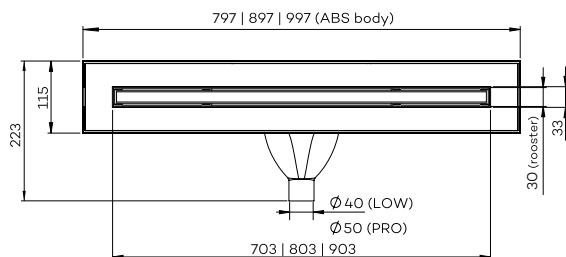

Bovenaanzicht