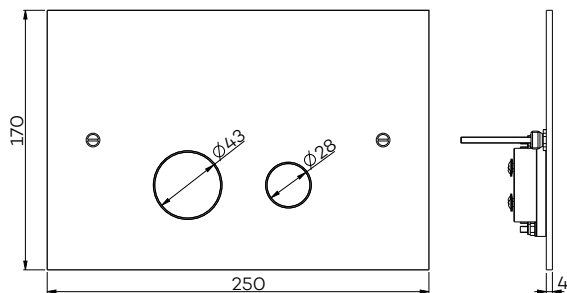

€ 405 € 545 € 545 € 595 € 610 € 610 € 610 € 610

G6132

Bedieningspaneel met magneet
bevestiging (geschikt voor Tece)
Acurator plate (Tece)
Plaque de déclanchement (Tece)

Bevestiging door middel van magneet