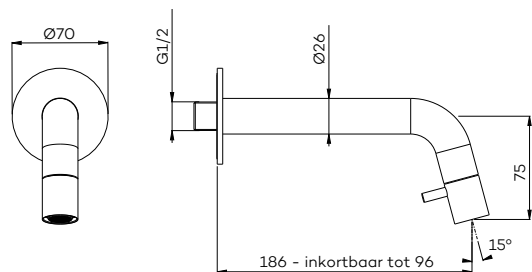

€ 155 € 170 € 170 € 255 € 320 € 320 € 320 € 320

G4106

Inbouw fonteinkraan

Cold water tap (can be shortened)
Robinet eau froide encastré (à raccourcir)

Zie pagina 49 voor clickplug

€ 165 € 215 € 215 € 280 € 320 € 320 € 320 € 320