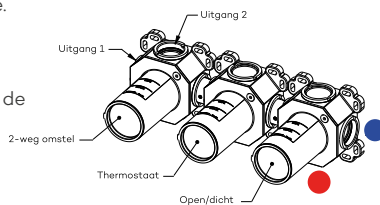

Artikelcode: ING2271/73

- In geval van specifieke positie van de handdouche.
- In combinatie met gebruik van glijstang (met geïntegreerde wateruitlaat).
- Bij verticaal gebruik van de inbouwbox.
- Puntstuk voor handdouche of glijstang dient door de installateur te worden geïnstalleerd.