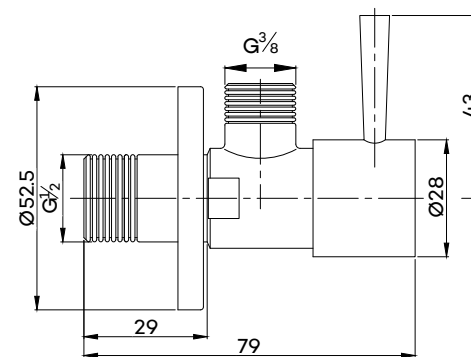

- CH € 39
- BN € 54
- MB € 54
- TC € 73
- BB € 78
- BK € 78
- GM € 78
- PG € 78