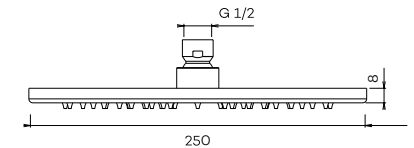

Bestaande uit:

	CH	BN	MB	TC	BB	BK	GM	PG
N8108 Hoofddouche (Ø250 | 8mm)	€250	€ 295	€ 295	€ 375	€ 455	€ 455	€ 455	€ 455
N8272 Wandarm (35 cm)	€ 78	€ 115	€ 115	€ 160	€ 160	€ 200	€ 200	€ 200
G2233 Thermostaat met 2 stopkranen	€ 225	€ 470	€ 470	€ 580	€ 680	€ 680	€ 680	€ 680
ING2233 Inbouwdeel	€ 530	€ 530	€ 530	€ 530	€ 530	€ 530	€ 530	€ 530
G2240 Handdouchehouder met wanduitlaat	€ 210	€ 285	€ 285	€ 350	€ 370	€ 370	€ 370	€ 370
Totaal	€ 1.293	€ 1.695	€ 1.695	€ 1.995	€ 2.235	€ 2.235	€ 2.235	€ 2.235
Voordeel	€ 250	€ 250	€ 250	€ 250	€ 250	€ 250	€ 250	€ 250
Voordeelprijs	€ 1.043	€ 1.445	€ 1.445	€ 1.745	€ 1.985	€ 1.985	€ 1.985	€ 1.985

Zie pagina 33 voor beschikbare opties en prijzen.