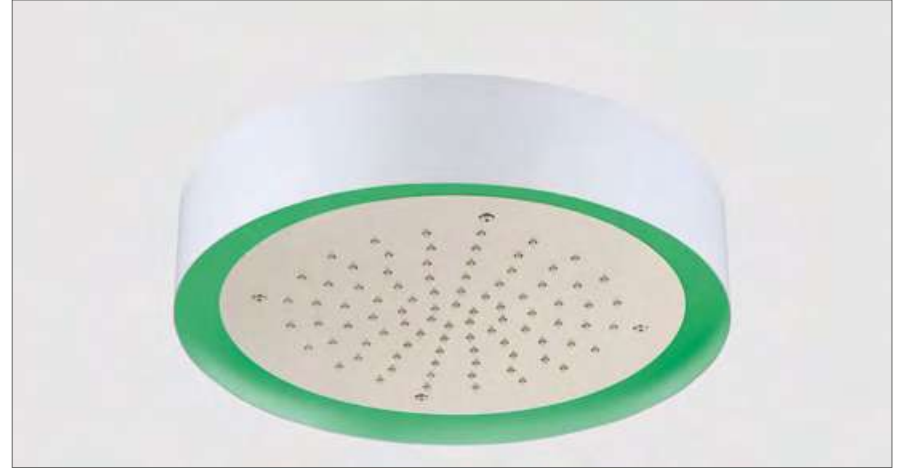

N8171

Hoofddouche 'Light Ring' (Ø370) met multi color LED, incl. afstandsbediening

Shower head 'Light Ring' with multi color LED
Douche de tête 'Light Ring' avec LED

regen
III

€ 2.775	€ 3.235	€ 3.235	€ 3.780	€ 4.005	€ 4.005	€ 4.005	€ 4.005