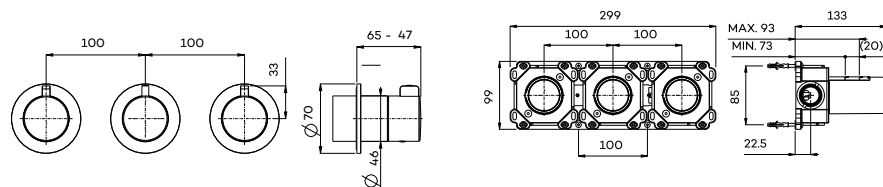

CM2275 **NIEUW**

Inbouw thermostaat 'Tripple7' met 3-weg omstel (afbouwdeel)

Concealed thermostatic mixer with 3-way diverter (ext. part)
Mitigeur thermostatique encastré avec inverseur à 3 voies (partie externe)

Zie pagina 58 voor design drains

	CH	BN	MB	TC	BK	GM	PG
Afbouwdeel (CM2275)	€ 445	€ 595	€ 595	€ 660	€ 695	€ 695	€ 695
Inbouwdeel (ING2275/77)	€ 850	€ 850	€ 850	€ 850	€ 850	€ 850	€ 850
Totaal	€ 1.295	€ 1.445	€ 1.445	€ 1.510	€ 1.545	€ 1.545	€ 1.545

CM2277 **NIEUW**

Inbouw thermostaat 'Tripple7' met 3-weg omstel (afbouwdeel), handdouche en doucheslang

Concealed thermostatic mixer with 3-way diverter and handshower
Mitigeur thermostatique encastré avec inverseur à 3 voies et douchette

Handvat van handdouche bij CH en BN uitgevoerd in antraciet. Bij BB, BK, GM en PG in zwart
Zowel horizontaal als verticaal te monteren. Zie pagina 58 voor design drains

	CH	BN	MB	TC	BK	GM	PG
Afbouwdeel (CM2277)	€ 665	€ 880	€ 880	€ 1.010	€ 1.065	€ 1.065	€ 1.065
Inbouwdeel (ING2275/77)	€ 850	€ 850	€ 850	€ 850	€ 850	€ 850	€ 850
Totaal	€ 1.515	€ 1.730	€ 1.730	€ 1.860	€ 1.915	€ 1.915	€ 1.915