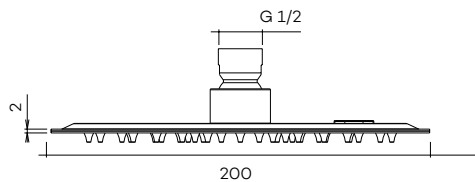

100% proudly made in Italy

N8100

Hoofddouche Superslim (2 mm | Ø200)
 Shower head Superslim
 Douche de tête

regen

-  CH € 165
-  BN € 194
-  MB € 194
-  TC € 275
-  BB € 305
-  BK € 305
-  GM € 305
-  PG € 305