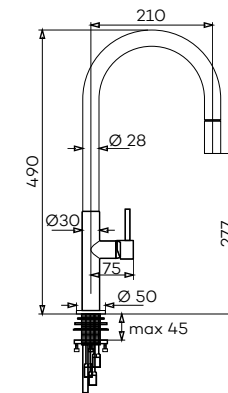

€ 560 € 755 € 755 € 860 € 860 € 860 € 860 € 860