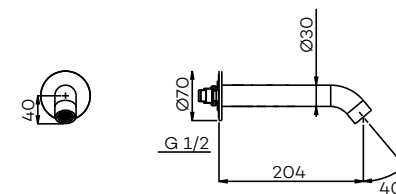

G6120

Badoverflow met plug en sifon
Bathtub pop-up waste with overflow
Vidage baignoire

€ 155 € 235 € 235 € 270 € 310 € 310 € 310 € 310

G6121

Badoverflow en vulcombinatie met plug en sifon
Bathtub pop-up waste with spout and overflow
Vidage baignoire avec bec déverseur

€ 285 € 390 € 390 € 410 € 440 € 440 € 440 € 440

G3220

Baduitloop
Spout for bath
Bec de baine

€ 155 € 235 € 235 € 270 € 310 € 310 € 310 € 310