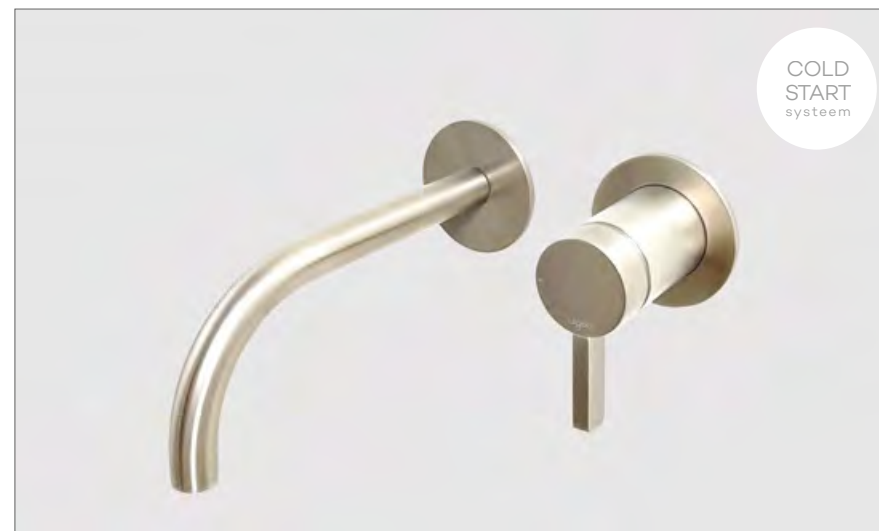

CM1200-19 | -22

Inbouw wastafelmengkraan (afbouwdeel) met 19 | 22 cm uitloop

Concealed basin mixer with spout

Mitigeur de lavabo encastré avec bec

Zie pagina 49 voor clickplug.

Inbouwdeel ING1200 voor uitloop links, ING1202 voor uitloop rechts.

Afbouwdeel (CM1200-19 | 22)	€ 175	€ 340	€ 340	€ 370	€ 425	€ 425	€ 425
Inbouwdeel (ING1200 of ING1202)	€ 235	€ 235	€ 235	€ 235	€ 235	€ 235	€ 235
Totaal	€ 410	€ 575	€ 575	€ 605	€ 660	€ 660	€ 660