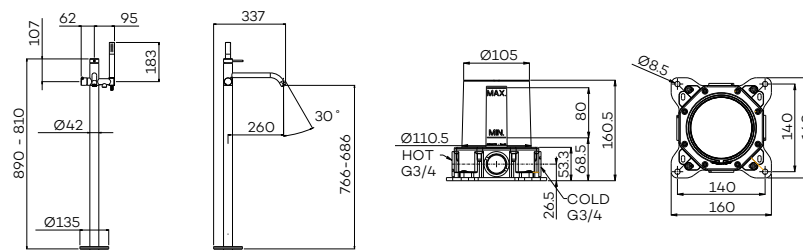

G3202

Vrijstaande baduitloop (afbouwdeel)

Floor-standing bathtub spout (external part)

Bec pour baignoire, montage sur sol (partie externe)

Afbouwdeel (G3202)	€ 675	€ 775	€ 775	€ 1.190	€ 1.650	€ 1.650	€ 1.650	€ 1.650
Inbouwdeel (ING3202)	€ 210	€ 210	€ 210	€ 210	€ 210	€ 210	€ 210	€ 210
Totaal	€ 885	€ 985	€ 985	€ 1.400	€ 1.860	€ 1.860	€ 1.860	€ 1.860

G3204

Vrijstaande badmengkraan (afbouwdeel) met vaste uitloop, mixer, handdouche (staaf), doucheslang (150 cm)

Floor-standing bath mixer (ext. part) with 2 mixers, hand shower and hose

Mitigeur de bain sur colonnes au sol (partie externe), avec douchette et flexible

Afbouwdeel (G3204)	€ 950	€ 1.395	€ 1.395	€ 1.675	€ 1.810	€ 1.810	€ 1.810	€ 1.810
Inbouwdeel (ING3204)	€ 310	€ 310	€ 310	€ 310	€ 310	€ 310	€ 310	€ 310
Totaal	€ 1.260	€ 1.705	€ 1.705	€ 1.985	€ 2.120	€ 2.120	€ 2.120	€ 2.120