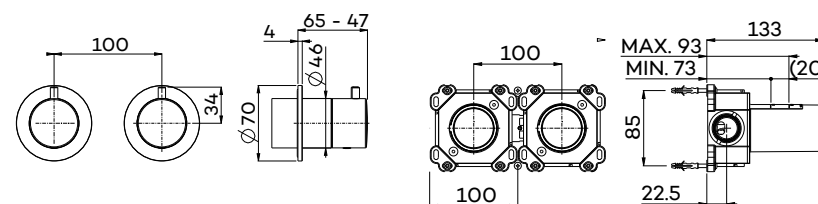

G2237

Inbouw thermostaat met 3-weg stop/omstel en 1 stopkraan (afbouwdeel)

Concealed thermostatic mixer with 3-way diverter and 1 stop valve (ext. part)
Mitigeur thermostatique encastré avec inverseur à 3 voies et 1 robinet d'arrêt (partie externe)

Afbouwdeel (G2237)	€ 225	€ 470	€ 470	€ 580	€ 680	€ 680	€ 680	€ 680
Inbouwdeel (ING2237)	€ 675	€ 675	€ 675	€ 675	€ 675	€ 675	€ 675	€ 675
Totaal	€ 900	€ 1.045	€ 1.045	€ 1.255	€ 1.355	€ 1.355	€ 1.355	€ 1.355

G2267

Inbouw thermostaat 'Tripple7' met 1 stopkraan (afbouwdeel)

Concealed thermostatic mixer with 1 stopvalve (ext. part)
Mitigeur thermostatique encastré avec 1 robinet d'arrêt (partie externe)

Afbouwdeel (G2267)	€ 270	€ 370	€ 370	€ 395	€ 440	€ 440	€ 440	€ 440
Inbouwdeel (ING2267)	€ 560	€ 560	€ 560	€ 560	€ 560	€ 560	€ 560	€ 560
Totaal	€ 830	€ 930	€ 930	€ 955	€ 1000	€ 1000	€ 1000	€ 1000