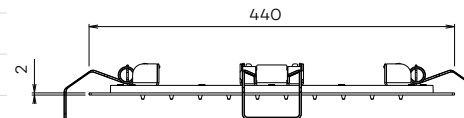

Inclusief 1/2" aansluiting en flexibele slang
De aansluiting bevindt zich aan de bovenkant van de douche.
Hou rekening met voldoende inbouwdiepte.