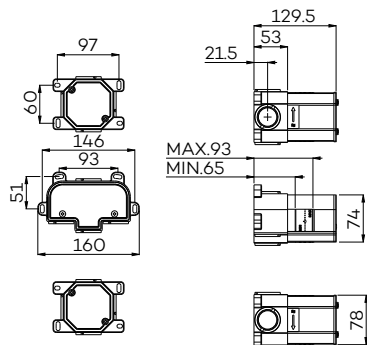

Handvat van handdouche bij CH en BN uitgevoerd in antraciet. Bij BB, BK en GM in zwart
Zie pagina 58 voor design drains.

Bestaande uit:

	CH	BN	MB	TC	BB	BK	GM	PG
N8108 Hoofddouche (Ø250 8mm)	€250	€ 295	€ 295	€ 375	€ 455	€ 455	€ 455	€ 455
N8272 Wandarm (35 cm)	€ 78	€ 115	€ 115	€ 160	€ 160	€ 200	€ 200	€ 200
G2233 Thermostaat met 2 stopkranen	€ 225	€ 470	€ 470	€ 580	€ 680	€ 680	€ 680	€ 680
ING2233 Inbouwdeel	€ 530	€ 530	€ 530	€ 530	€ 530	€ 530	€ 530	€ 530
G2240 Handdouchehouder met wanduitlaat	€ 210	€ 285	€ 285	€ 350	€ 370	€ 370	€ 370	€ 370
Totaal	€ 1.293	€ 1.695	€ 1.695	€ 1.995	€ 2.235	€ 2.235	€ 2.235	€ 2.235
Voordeel	€ 250	€ 250	€ 250	€ 250	€ 250	€ 250	€ 250	€ 250
Voordeelprijs	€ 1.043	€ 1.445	€ 1.445	€ 1.745	€ 1.985	€ 1.985	€ 1.985	€ 1.985