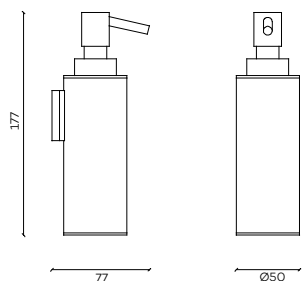

G6108

Zeepdispenser (wandmontage)

Wall-mounted liquid soap dispenser

Distributeur de savon mural

€ 160 € 200 € 200 € 285 € 358 € 358 € 358 € 358

G6109

Zeepdispenser (staand)

Liquid soap dispenser

Distributeur de savon à poser

€ 150 € 175 € 175 € 270 € 310 € 310 € 310 € 310

G6110

Zeephouder

Soap holder

Porte-savon mural

€ 95 € 120 € 120 € 175 € 175 € 175 € 175