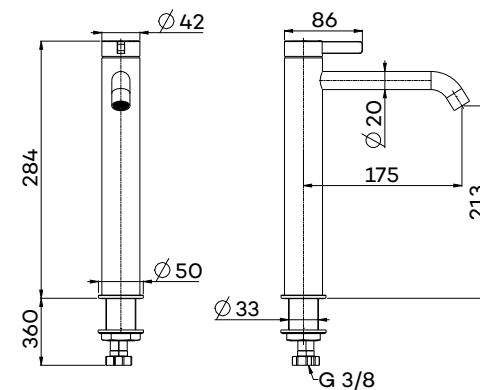

CM1100

Wastafelmengkraan (regulär)

Basin mixer
Mitigeur de lavabo

Zie pagina 48 voor hoekstopkraan, pagina 49 voor clickplug en sifon

CM1102

Wastafelmengkraan (medium)

Basin mixer
Mitigeur de lavabo

Zie pagina 49 voor clickplug en sifon

CM1104

Wastafelmengkraan (high)

Basin mixer
Mitigeur de lavabo

Zie pagina 49 voor clickplug en sifon