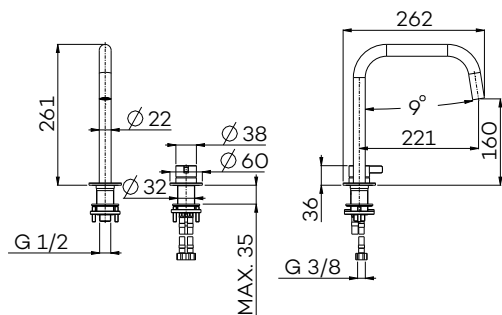

CM1230

Wastafelmengkraan (2-gats) met draaibare uitloop (medium)

Washbasin mixer (2 holes) with swivel spout
Mitigeur de lavabo (2 trous) avec bec mobile

€ 520   € 650   € 650   € 720   € 750   € 750   € 750

CM1232

Wastafelmengkraan (2-gats) met draaibare uitloop (high)

Washbasin mixer (2 holes) with swivel spout
Mitigeur de lavabo (2 trous) avec bec mobile

€ 650   € 780   € 780   € 840   € 870   € 870   € 870