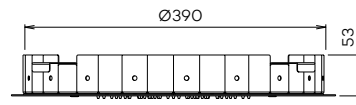

N8240

Hoofddouche 'LED it Rain' (Ø420) met multi color LED, incl. afstandsbediening

Concealed shower head 'LED it Rain' with multi color LED
Douche de tête encastrable 'Showerlicious' avec LED

regen

€ 2.560	€ 3.090	€ 3.090	€ 4.420	€ 5.525	€ 5.525	€ 5.525	€ 5.525

Inclusief inbouw frame, 1/2" aansluiting, flexibele slang en afstandsbediening
De aansluiting bevindt zich aan de bovenkant van de douche.
Hou rekening met voldoende inbouwdiepte.

N8241

Hoofddouche 'LED it Rain' (Ø550) met multi color LED, incl. afstandsbediening

Concealed shower head 'LED it Rain' with multi color LED
Douche de tête encastrable 'Showerlicious' avec LED

regen

€ 2.835	€ 3.325	€ 3.325	€ 4.790	€ 5.990	€ 5.990	€ 5.990	€ 5.990

Inclusief inbouw frame, 1/2" aansluiting, flexibele slang en afstandsbediening.
De aansluiting bevindt zich aan de bovenkant van de douche.
Hou rekening met voldoende inbouwdiepte.