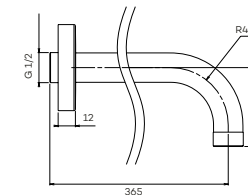

Bestaande uit:

	CH	BN	MB	TC	BB	BK	GM	PG
N8108 Hoofddouche (Ø250 | 8mm)	€250	€ 295	€ 295	€ 375	€ 455	€ 455	€ 455	€ 455
N8272 Wandarm (35 cm)	€ 78	€ 115	€ 115	€ 160	€ 160	€ 200	€ 200	€ 200
G2233 Thermostaat met 2 stopkranen	€ 225	€ 470	€ 470	€ 580	€ 680	€ 680	€ 680	€ 680
ING2233 Inbouwdeel	€ 530	€ 530	€ 530	€ 530	€ 530	€ 530	€ 530	€ 530
G2240 Handdouchehouder met wanduitlaat	€ 210	€ 285	€ 285	€ 350	€ 370	€ 370	€ 370	€ 370
Totaal	€ 1.293	€ 1.695	€ 1.695	€ 1.995	€ 2.235	€ 2.235	€ 2.235	€ 2.235
Voordeel	€ 250	€ 250	€ 250	€ 250	€ 250	€ 250	€ 250	€ 250
Voordeelprijs	€ 1.043	€ 1.445	€ 1.445	€ 1.745	€ 1.985	€ 1.985	€ 1.985	€ 1.985

Zie pagina 33 voor beschikbare opties en prijzen.