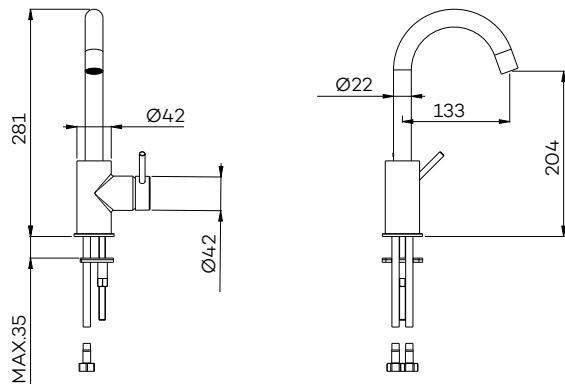

G1110

Wastafelmengkraan met hoge draaibare uitloop

Basin mixer side lever control and swivel spout

Mitigeur de lavabo avec bec haut mobile

Zie pagina 49 voor clickplug en sifon

G1120

Elektronische wastafelmengkraan met infrarood sensor*

Electronic basin mixer

Mitigeur de lavabo electrique

Zie pagina 49 voor clickplug en sifon.

(*) Beschikbaar in voeding op 230V of op 6AA batterij (levensduur bij gemiddeld gebruik circa 12 maanden)