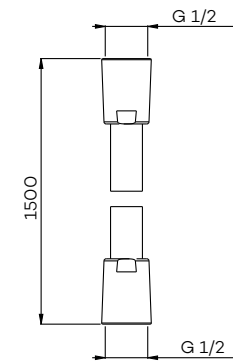

G2115

Doucheslang volledig in kleur

Flexible hose
Flexibile douchette en laiton

(*) Uitgevoerd in ABS. Door kunststof ondergrond kan kleur licht afwijken