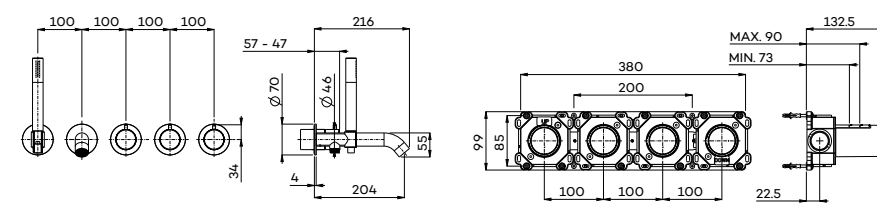

CM3206

Inbouw badmengkraan (afbouwdeel) met uitloop, 2-weg omstel, handdouche (staaf) en doucheslang

Concealed mixer for bath with 2-way diverter, spout, hand shower and hose
Mitigeur de bain encastré avec bec, inverseur à 2 voies, douchette et flexible

Handvat van handdouche bij CH en BN uitgevoerd in antraciet. Bij BK, GM en PG in zwart

Afbouwdeel (CM3206)	€ 730	€ 990	€ 990	€ 1.160	€ 1.325	€ 1.325	€ 1.325
Inbouwdeel (ING3206)	€ 415	€ 415	€ 415	€ 415	€ 415	€ 415	€ 415
Totaal	€ 1.145	€ 1.405	€ 1.405	€ 1.575	€ 1.740	€ 1.740	€ 1.740

CM3207 NIEUW

Inbouw bad thermostaat 'Tripple7' (afbouwdeel) met uitloop, 2-weg omstel en handdouche (staaf)

Concealed thermostatic mixer for bath with 2-way diverter, hand shower and hose (external part)

Mitigeur de bain thermostatique encastré avec inverseur à 2 voies, douchette et flexible (partie externe)

Handvat van handdouche bij CH en BN uitgevoerd in antraciet. Bij BB, BK, GM en PG in zwart. Beschikbaar vanaf Q4 2026

Afbouwdeel (CM3207)	€ 785	€ 1.100	€ 1.100	€ 1.390	€ 1.670	€ 1.670	€ 1.670
Inbouwdeel (ING3207)	€ 975	€ 975	€ 975	€ 975	€ 975	€ 975	€ 975
Totaal	€ 1.760	€ 2.075	€ 2.075	€ 2.365	€ 2.645	€ 2.645	€ 2.645