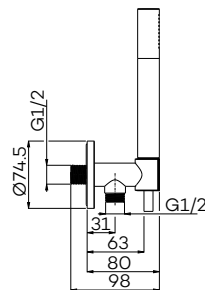

Handvat van handdouche bij CH en BN uitgevoerd in antraciet. Bij BB, BK en GM in zwart
Zie pagina 58 voor design drains.

Bestaande uit:

	CH	BN	MB	TC	BB	BK	GM	PG
N8108 Hoofddouche (Ø250 8mm)	€250	€ 295	€ 295	€ 375	€ 455	€ 455	€ 455	€ 455
N8272 Wandarm (35 cm)	€ 78	€ 115	€ 115	€ 160	€ 160	€ 200	€ 200	€ 200
G2233 Thermostaat met 2 stopkranen	€ 225	€ 470	€ 470	€ 580	€ 680	€ 680	€ 680	€ 680
ING2233 Inbouwdeel	€ 530	€ 530	€ 530	€ 530	€ 530	€ 530	€ 530	€ 530
G2240 Handdouchehouder met wanduitlaat	€ 210	€ 285	€ 285	€ 350	€ 370	€ 370	€ 370	€ 370
Totaal	€ 1.293	€ 1.695	€ 1.695	€ 1.995	€ 2.235	€ 2.235	€ 2.235	€ 2.235
Voordeel	€ 250	€ 250	€ 250	€ 250	€ 250	€ 250	€ 250	€ 250
Voordeelprijs	€ 1.043	€ 1.445	€ 1.445	€ 1.745	€ 1.985	€ 1.985	€ 1.985	€ 1.985