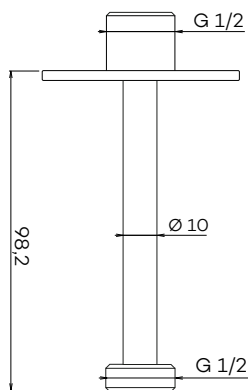

N8275

Plafondbuis (10 cm)

Ceiling support
Bras de douche plafond

€ 145 € 180 € 180 € 270 € 285 € 285 € 285 € 285

N8270 | N8271

Plafondbuis (20 cm | 30 cm)

Ceiling support
Bras de douche plafond

20 cm € 78 € 115 € 115 € 160 € 200 € 200 € 200 € 200
30 cm € 88 € 125 € 125 € 175 € 215 € 215 € 215 € 215

N8272 | N8273 | N8274

Wandarm (35 cm | 40 cm | 45 cm)

Wall bracket
Bras de douche mural

35 cm € 78 € 115 € 115 € 160 € 200 € 200 € 200 € 200
40 cm € 115 € 150 € 150 € 215 € 270 € 270 € 270 € 270
45 cm € 125 € 160 € 160 € 245 € 300 € 300 € 300 € 300