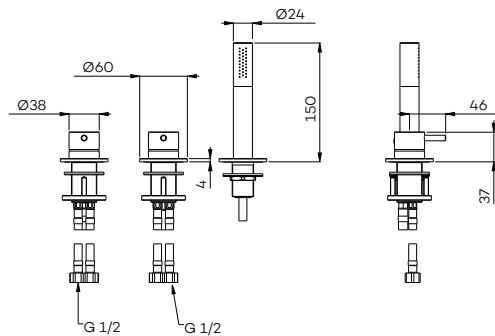

G3210

Badrandcombinatie met uitloop, 2 mengkranen en handdouche (staaf)

Deck-mounted bath set with spout, 2 mixers and hand shower

Mitigeur de bain sur gorge avec bec

€ 1.340 € 1.785 € 1.785 € 1.845 € 1.960 € 1.960 € 1.960 € 1.960

G3212

Badrandcombinatie met 2 mengkranen en handdouche (staaf)

Deck-mounted bath set with 2 mixers and hand shower

Mitigeur de bain sur gorge

€ 1.165 € 1.445 € 1.445 € 1.580 € 1.735 € 1.735 € 1.735 € 1.735

G6123 NIEUW

Baddoorvoerset follow-me

Bath deck support follow me

Support sur gorge follow me

€ 310 € 450 € 450 € 520 € 565 € 565 € 565 € 565