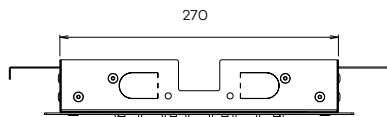

Inclusief inbouw frame, 1/2" aansluiting, flexibele slang en afstandsbediening. De aansluiting bevindt zich aan de bovenkant van de douche. Hou rekening met voldoende inbouwdiepte.

N8251

Hoofddouche 'LED it Rain' (430 x 430) met multi color LED, incl. afstandsbediening

Concealed shower head 'LED it Rain' with multi color LED
Douche de tête encastrable 'Showerlicious' avec LED