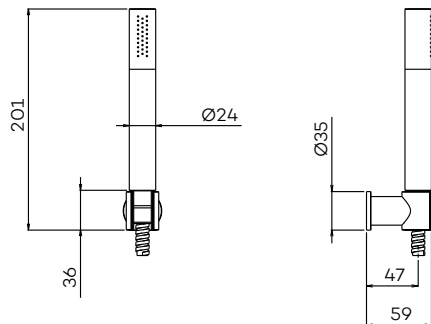

€ 60	€ 90	€ 90	€ 100	€ 115	€ 115	€ 115	€ 115

G2140

Handdouchehouder met handdouche (staaf) en doucheslang (150 cm)

Hand shower holder with hand shower and hose
Douchette avec support et flexible

Handvat van handdouche bij CH en BN uitgevoerd in antraciet. Bij BB, BK, GM en PG in zwart