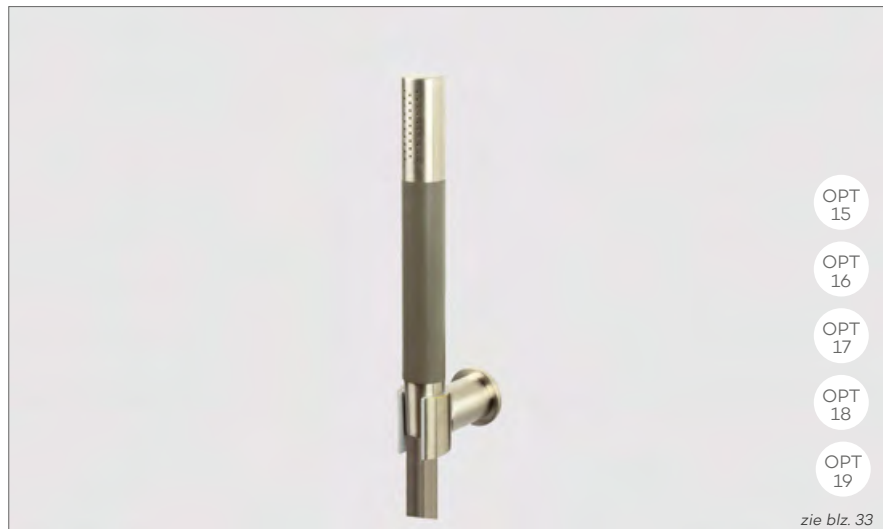

G2120

Glijstang (messing) (90 cm)
Sliding rail
Barre de douche

Zie pagina 58 voor design drains

€ 199	€ 345	€ 345	€ 550	€ 745	€ 745	€ 745	€ 745

G5210

Glijstang (messing) met wanduitlaat, handdouche (staaf) en doucheslang
Sliding rail with coupling, hand shower and hose
Barre de douche avec connexion d'eau et douchette

€ 60	€ 90	€ 90	€ 100	€ 115	€ 115	€ 115	€ 115

G2140

Handdouchehouder met handdouche (staaf) en doucheslang (150 cm)

Hand shower holder with hand shower and hose
Douchette avec support et flexible

Handvat van handdouche bij CH en BN uitgevoerd in antraciet. Bij BB, BK, GM en PG in zwart