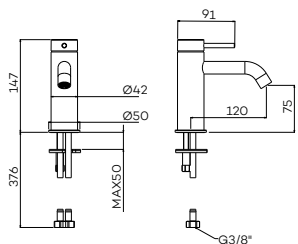

100% proudly made in Italy

G1100

Wastafelmengkraan (regular)

Basin mixer
Mitigeur de lavabo

Zie pagina 48 voor hoekstopkraan, pagina 49 voor clickplug en sifon

€ 199 € 255 € 255 € 350 € 410 € 410 € 410 € 410