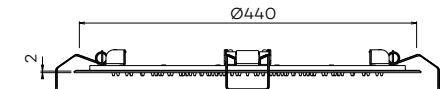

(*) ZIE PAGINA 9

N8201

Hoofddouche 'Easy Peasy' (Ø440) met Easy Fix* systeem
 Concealed shower head 'Easy Peasy' with Easy Fix system
 Douche de tête encastrable 'Easy Peasy' avec système Easy Fix

regen

- | | | | | | | | |
|---|---|---|---|---|---|---|---|
|  |  |  |  |  |  |  |  |
| € 805 | € 945 | € 945 | € 1.390 | € 1.740 | € 1.740 | € 1.740 | € 1.740 |