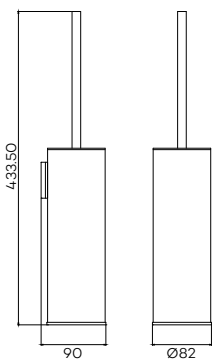

€ 160 € 225 € 225 € 305 € 410 € 410 € 410 € 410