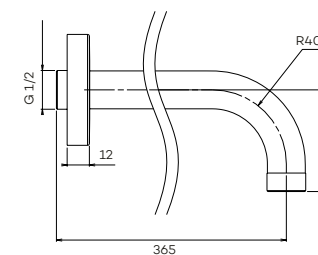

Bestaande uit:	CH	BN	MB	TC	BB	BK	GM	PG
N8108 Hoofddouche (Ø250 | 8mm)	€ 250	€ 295	€ 295	€ 375	€ 455	€ 455	€ 455	€ 455
N8272 Wandarm (35 cm)	€ 78	€ 115	€ 115	€ 160	€ 200	€ 200	€ 200	€ 200
G2273 Thermostaat met 2-weg omstel en handdouche (staaf)	€ 615	€ 840	€ 840	€ 970	€ 1.025	€ 1.025	€ 1.025	€ 1.025
ING2271/73 Inbouwbox	€ 780	€ 780	€ 780	€ 780	€ 780	€ 780	€ 780	€ 780
Totaal	€ 1.723	€ 2.030	€ 2.030	€ 2.285	€ 2.460	€ 2.460	€ 2.460	€ 2.460

Zie pagina 33 voor beschikbare opties en prijzen.