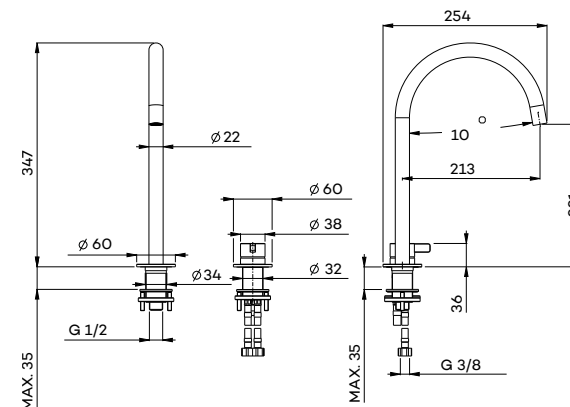

€ 410 € 510 € 510 € 550 € 580 € 580 € 580 € 580

G1232

Wastafelmengkraan (2-gats) met draaibare uitloop (high)

Washbasin mixer (2 holes) with swivel spout
Mitigeur de lavabo (2 trous) avec bec mobile

€ 510 € 610 € 610 € 650 € 680 € 680 € 680 € 680