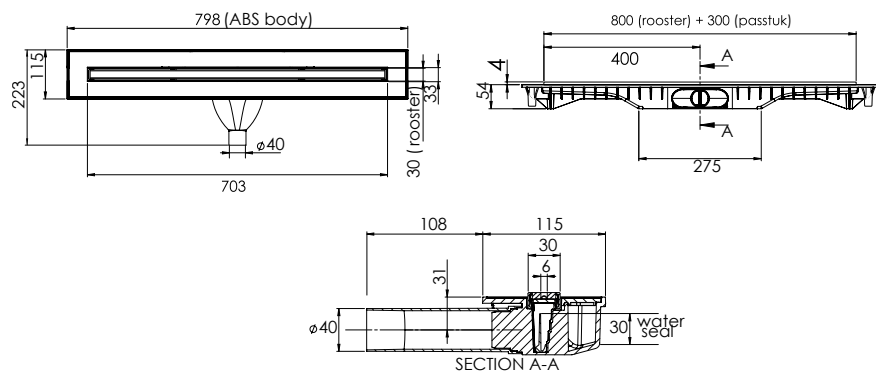

*Basis is rooster van 80 cm + 30 cm inkortbaar passtuk.