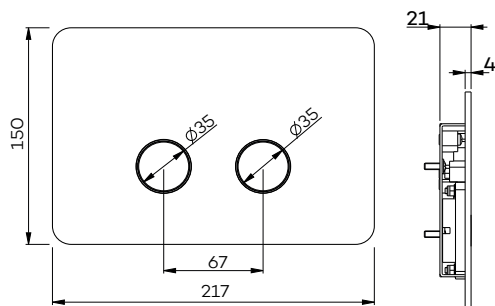

G6135

Bedieningspaneel met magneet bevestiging (geschikt voor Tece)

Acurator plate (Tece)

Plaque de déclanchement (Tece)

€ 505 € 645 € 645 € 700 € 715 € 715 € 715 € 715

G6136 (niet i.c.m. blokjeshouder)

Bedieningspaneel met magneet bevestiging (geschikt voor Geberit UP320)

Acurator plate (Geberit UP320)

Plaque de déclanchement (Geberit UP320)

€ 505 € 645 € 645 € 700 € 715 € 715 € 715 € 715

G6137 (niet i.c.m. blokjeshouder)

Bedieningspaneel (geschikt voor Geberit UP320 | Tece | Viga | OLI)

Acurator plate (Geberit UP320 | Tece | Viga | OLI)

Plaque de déclanchement (Geberit UP320 | Tece | Viga | OLI)

€ 505 € 645 € 645 € 700 € 715 € 715 € 715 € 715