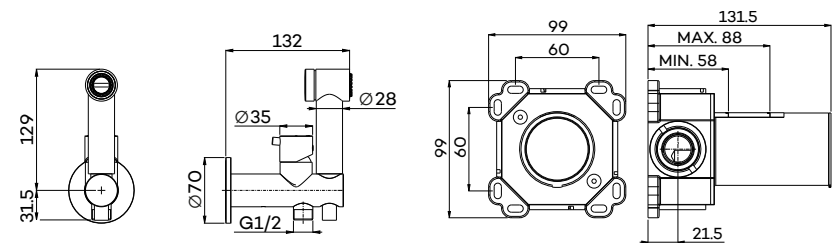

CH	BN	MB	TC	BB	BK	GM	PG

Afbouwdeel (G4200)	€ 485	€ 630	€ 630	€ 770	€ 865	€ 865	€ 865	€ 865
Inbouwdeel (ING4200)	€ 130	€ 130	€ 130	€ 130	€ 130	€ 130	€ 130	€ 130
Totaal	€ 615	€ 760	€ 760	€ 900	€ 995	€ 995	€ 995	€ 995