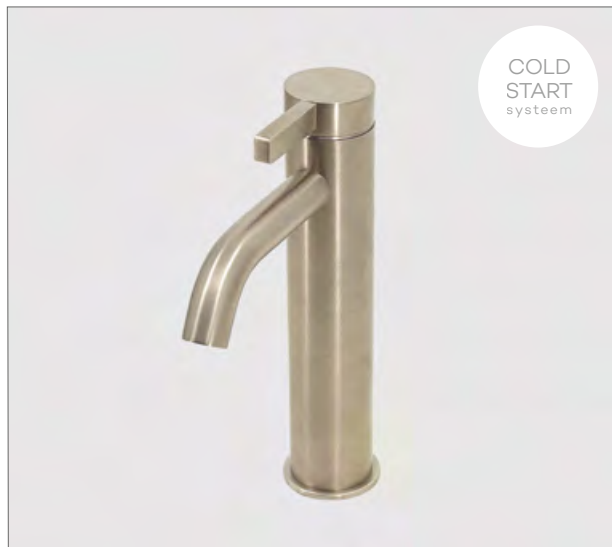

100% proudly made in Italy

CM1100

Wastafelmengkraan (regulär)

Basin mixer
Mitigeur de lavabo

Zie pagina 48 voor hoekstopkraan, pagina 49 voor clickplug en sifon

CM1102

Wastafelmengkraan (medium)

Basin mixer
Mitigeur de lavabo