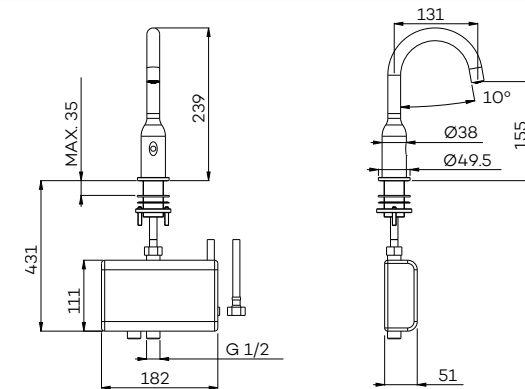

Zie pagina 49 voor clickplug en sifon

G1120

Elektronische wastafelmengkraan met infrarood sensor*

Electronic basin mixer

Mitigeur de lavabo electrique

Zie pagina 49 voor clickplug en sifon.

(*) Beschikbaar in voeding op 230V of op 6AA batterij (levensduur bij gemiddeld gebruik circa 12 maanden)