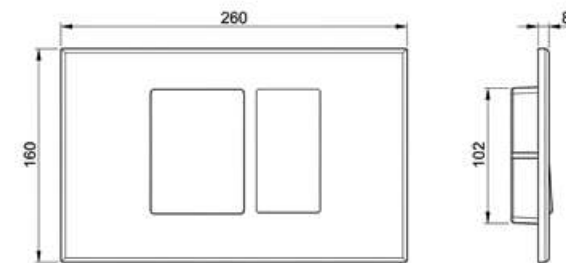

€ 505 € 645 € 645 € 700 € 715 € 715 € 715 € 715