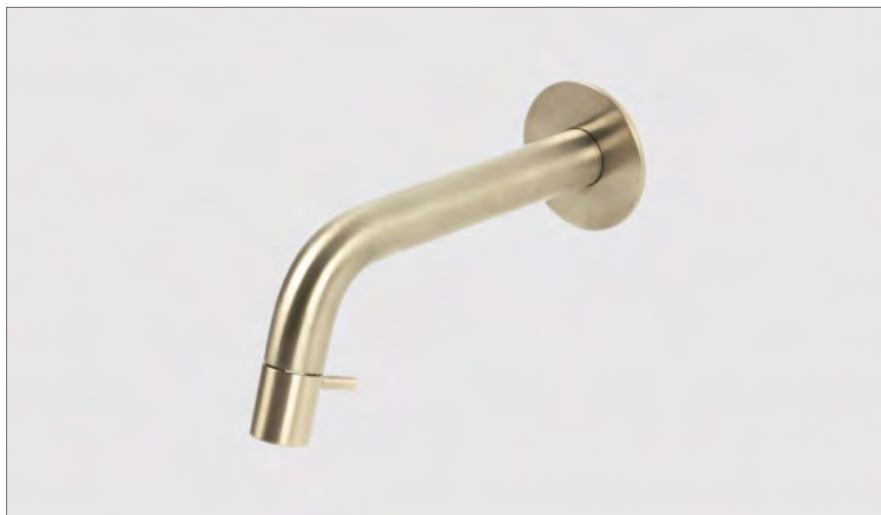

G4106

Inbouw fonteinkraan

Cold water tap (can be shortened)
Robinet eau froide encastré (à raccourcir)