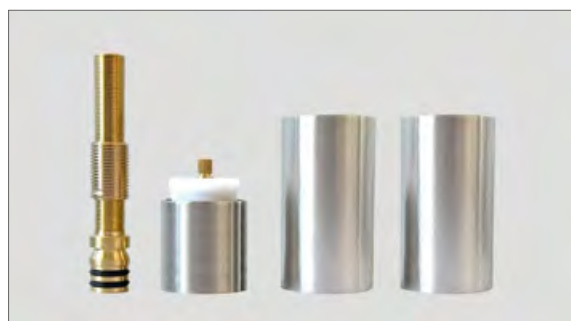

VRL2271 | 73

Verlengset thermostaat (+3 cm)

Extension set

Ensemble d'extensions

Geschikt voor:
ING2271/73 | ING2275/77

CH	BN	MB	TC	BB	BK	GM	PG
€ 260	€ 320	€ 320	€ 350	€ 360	€ 360	€ 360	€ 360