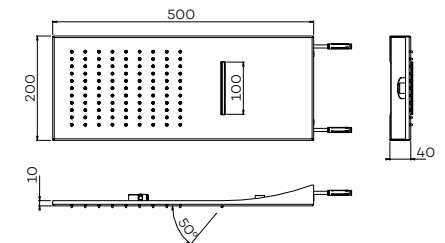

Hoofddouche (Ø325) met wandarm
Shower head
Douche de tête

Art. N8140BB (pag. 92)

N9200 | N9201 | N9202

Hoofddouche set Superslim (Ø250 | Ø250) | Ø300)
+ wandarm (35 cm | 40 cm | 45 cm)

Shower head set Superslim with safety + wall bracket
Douche de tête 'Superslim' + bras de douche mural