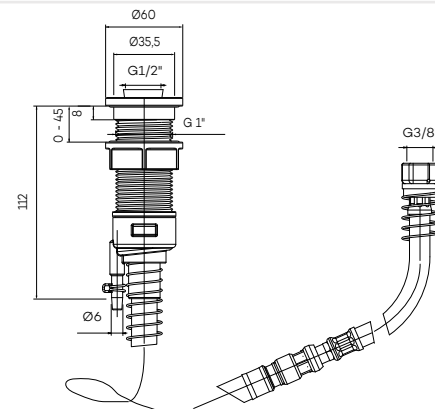

€ 1.165 € 1.445 € 1.445 € 1.580 € 1.735 € 1.735 € 1.735 € 1.735

G6123 NIEUW

Baddoorvoerset follow-me

Bath deck support follow me

Support sur gorge follow me

Beschikbaar Q4 2026.

€ 310 € 450 € 450 € 520 € 565 € 565 € 565 € 565