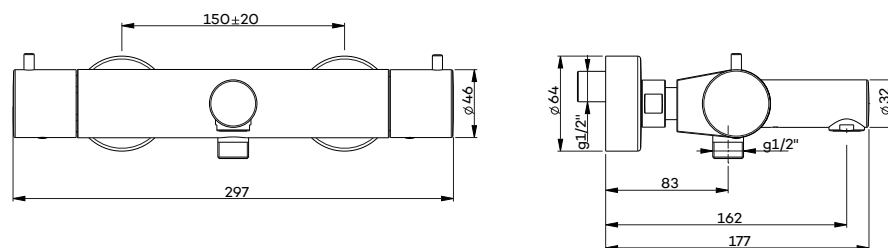

G3100 **NIEUW**

Thermostatische badmengkraan

Wall-mounted thermostatic mixer for bath

Mitigeur de douche thermostatique mural

Beschikbaar in Q4 2026

G3101

Thermostatische badmengkraan met draaibare uitloop en geïntegreerd omstel

Wall-mounted thermostatic mixer for bath with spout and diverter

Mitigeur de douche thermostatique mural avec bec et inverseur

Art. RE3101 (zie pagina 122) in geval van weinig ruimte tussen badrand en kraan.
Zie pagina 58 voor design drains.