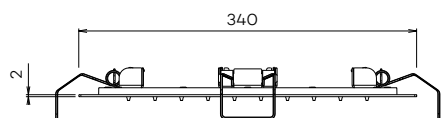

N8210

Hoofddouche 'Easy Peasy' (340 x 340) met Easy Fix* systeem

Concealed shower head 'Easy Peasy' with Easy Fix system
Douche de tête encastrable 'Easy Peasy' avec système Easy Fix

- CH
  € 725
- BN
  € 830
- MB
  € 830
- TC
  € 1.365
- BB
  € 1.645
- BK
  € 1.645
- GM
  € 1.645
- PG
  € 1.645

Inclusief 1/2" aansluiting en flexibele slang
De aansluiting bevindt zich aan de bovenkant van de douche.
Hou rekening met voldoende inbouwdiepte.

(*) ZIE PAGINA 9

N8211

Hoofddouche 'Easy Peasy' (440 x 440) met Easy Fix* systeem

Concealed shower head 'Easy Peasy' with Easy Fix system
Douche de tête encastrable 'Easy Peasy' avec système Easy Fix

- CH
  € 910
- BN
  € 1.050
- MB
  € 1.050
- TC
  € 1.570
- BB
  € 1.845
- BK
  € 1.845
- GM
  € 1.845
- PG
  € 1.845

Inclusief 1/2" aansluiting en flexibele slang
De aansluiting bevindt zich aan de bovenkant van de douche.
Hou rekening met voldoende inbouwdiepte.