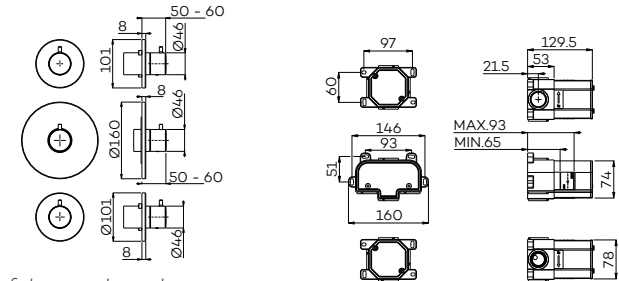

Zie doorstroomgrafiek op www.lagoo.nl