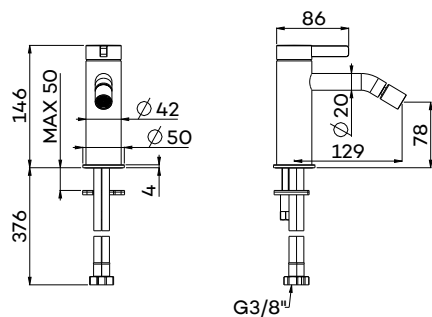

CM4100

Bidet mengkraan

Bidet mixer
Mitigeur de bidet

€ 285 € 360 € 360 € 425 € 485 € 485 € 485

CM4102

Fonteinkraan

Cold water tap
Robinet eau froide

€ 155 € 190 € 190 € 260 € 325 € 325 € 325

CM4103

Fonteinkraan

Cold water tap
Robinet eau froide

€ 205 € 255 € 255 € 345 € 385 € 385 € 385