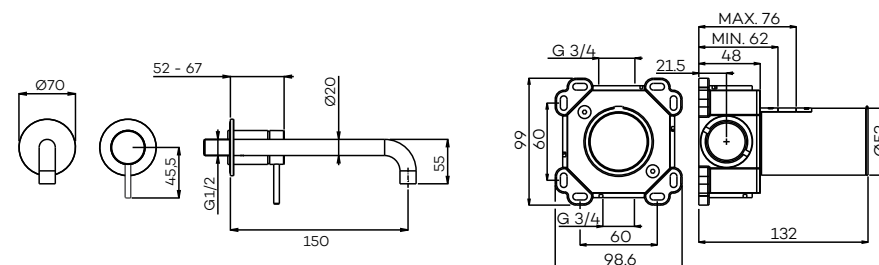

G4107

Inbouw fonteinkraan

Cold water tap
Robinet eau froide encastré

Zie pagina 49 voor clickplug

Afbouwdeel (G4107)	€ 140	€ 310	€ 310	€ 350	€ 390	€ 390	€ 390	€ 390
Inbouwdeel (ING4107)	€ 105	€ 105	€ 105	€ 105	€ 105	€ 105	€ 105	€ 105
Totaal	€ 245	€ 415	€ 415	€ 455	€ 495	€ 495	€ 495	€ 495