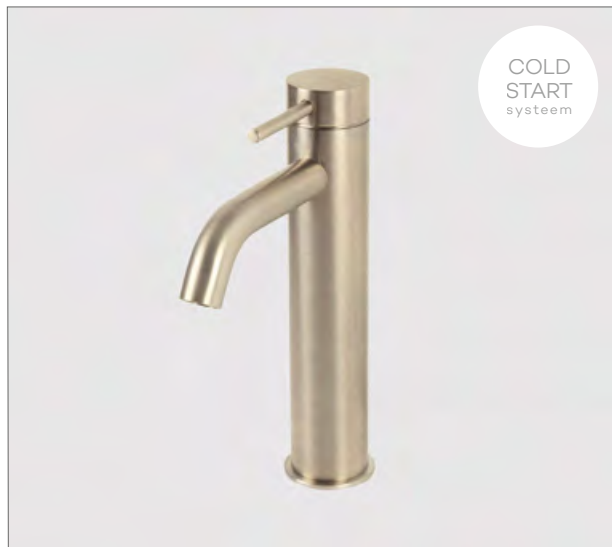

G1102

Wastafelmengkraan (medium)

Basin mixer
Mitigeur de lavabo

Zie pagina 49 voor clickplug en sifon

€ 245 € 310 € 310 € 390 € 440 € 440 € 440 € 440