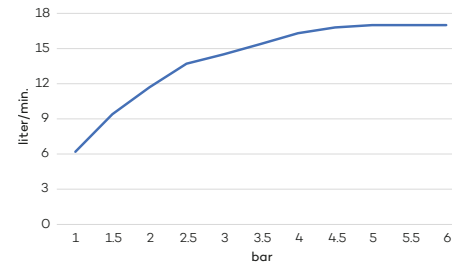

Concealed shower head 'LED it Rain' with multi color LED
 Douche de tête encastrable 'Showerlicious' avec LED

- 
 CH
 € 2.135
- 
 BN
 € 2.520
- 
 MB
 € 2.520
- 
 TC
 € 3.640
- 
 BB
 € 4.555
- 
 BK
 € 4.555
- 
 GM
 € 4.555
- 
 PG
 € 4.555