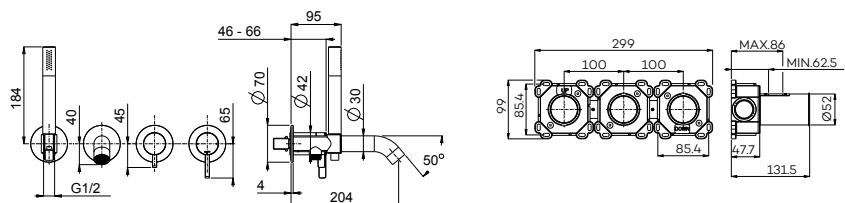

CM3206

Inbouw badmengkraan (afbouwdeel) met uitloop, 2-weg omstel, handdouche (staaf) en doucheslang

Concealed mixer for bath with 2-way diverter, spout, hand shower and hose
Mitigeur de bain encastré avec bec, inverseur à 2 voies, douchette et flexible

Handvat van handdouche bij CH en BN uitgevoerd in antraciet. Bij BK, GM en PG in zwart

Afbouwdeel (CM3206)	€ 730	€ 990	€ 990	€ 1.160	€ 1.325	€ 1.325	€ 1.325
Inbouwdeel (ING3206)	€ 415	€ 415	€ 415	€ 415	€ 415	€ 415	€ 415
Totaal	€ 1.145	€ 1.405	€ 1.405	€ 1.575	€ 1.740	€ 1.740	€ 1.740

CM3207 NIEUW

Inbouw bad thermostaat 'Tripple7' (afbouwdeel) met uitloop, 2-weg omstel en handdouche (staaf)

Concealed thermostatic mixer for bath with 2-way diverter, hand shower and hose (external part)

Mitigeur de bain thermostatique encastré avec inverseur à 2 voies, douchette et flexible (partie externe)

Handvat van handdouche bij CH en BN uitgevoerd in antraciet. Bij BB, BK, GM en PG in zwart. Beschikbaar vanaf Q4 2026

Afbouwdeel (CM3207)	€ 785	€ 1.100	€ 1.100	€ 1.390	€ 1.670	€ 1.670	€ 1.670
Inbouwdeel (ING3207)	€ 975	€ 975	€ 975	€ 975	€ 975	€ 975	€ 975
Totaal	€ 1.760	€ 2.075	€ 2.075	€ 2.365	€ 2.645	€ 2.645	€ 2.645