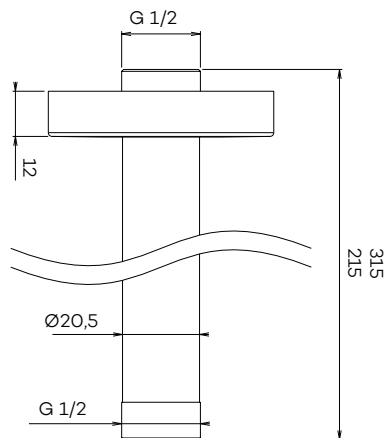

20 cm € 78 € 115 € 115 € 160 € 200 € 200 € 200 € 200
30 cm € 88 € 125 € 125 € 175 € 215 € 215 € 215 € 215