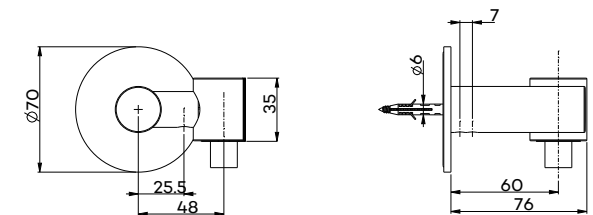

G2147

Handdouchehouder met draaibare houder
Rotating bracket
Support de douchette avec support rotatif