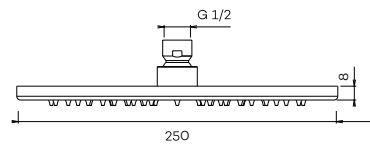

N8108

Hoofddouche (8 mm | Ø250)

Shower head
Douche de tête

regen
III

- CH
  € 250
- BN
  € 295
- MB
  € 295
- TC
  € 375
- BB
  € 455
- BK
  € 455
- GM
  € 455
- PG
  € 455

N8111

Hoofddouche (8 mm | Ø300)

Shower head
Douche de tête

regen
III

- CH
  € 410
- BN
  € 535
- MB
  € 535
- TC
  € 785
- BB
  € 1.075
- BK
  € 1.075
- GM
  € 1.075
- PG
  € 1.075

Te combineren met plafondbuis/wandarm (zie pagina 114/115)