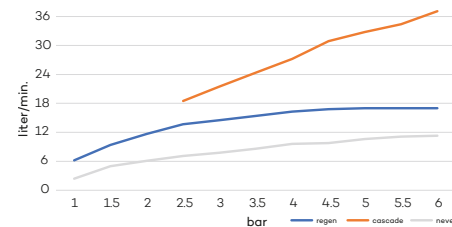

Inclusief inbouw frame, 1/2" aansluiting en flexibele slang.
De aansluiting bevindt zich aan de bovenkant van de douche.
Hou rekening met voldoende inbouwdiepte.