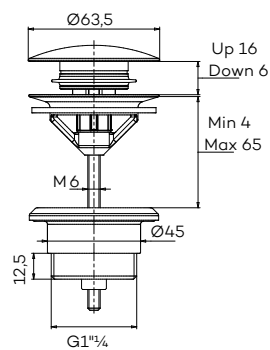

G6117

Clickplug met schroef
Universal waste, push open
Vidage à pression pour lavabo