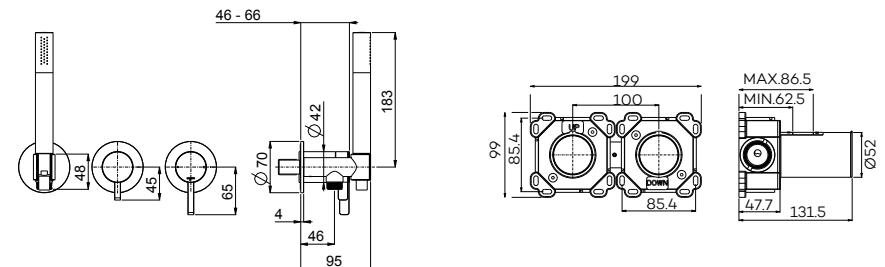

CM2230

Inbouw douche-/badmengkraan (afbouwdeel) met 2-weg omstel

Concealed mixer with 2-way diverter (external part)

Mitigeur encastré avec inverseur à 2 voies (partie externe)

	CH	BN	MB	TC	BK	GM	PG
Afbouwdeel (G2230)	€ 265	€ 350	€ 350	€ 450	€ 520	€ 520	€ 520
Inbouwdeel (ING2230)	€ 310	€ 310	€ 310	€ 310	€ 310	€ 310	€ 310
Totaal	€ 575	€ 660	€ 660	€ 760	€ 830	€ 830	€ 830

CM3218

Inbouw mengkraan met 2-weg omstel (afbouwdeel) en handdouche (staaf)

Concealed mixer with 2-way diverter, hand shower and hose

Mitigeur encastré avec inverseur à 2 voies, douchette et flexible

- OPT 15
- OPT 16
- OPT 17
- OPT 18
- OPT 19

zie blz. 33

Handvat van handdouche bij CH en BN uitgevoerd in antraciet. Bij BK, GM en PG in zwart

	CH	BN	MB	TC	BK	GM	PG
Afbouwdeel (CM3218)	€ 495	€ 630	€ 630	€ 755	€ 875	€ 875	€ 875
Inbouwdeel (ING3218)	€ 310	€ 310	€ 310	€ 310	€ 310	€ 310	€ 310
Totaal	€ 805	€ 940	€ 940	€ 1.065	€ 1.185	€ 1.185	€ 1.185