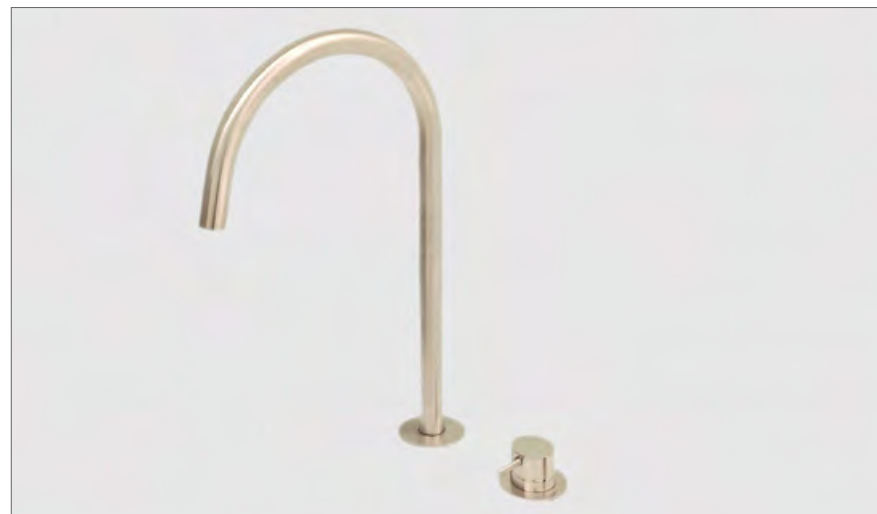

G1232

Wastafelmengkraan (2-gats) met draaibare uitloop (high)

Washbasin mixer (2 holes) with swivel spout
Mitigeur de lavabo (2 trous) avec bec mobile