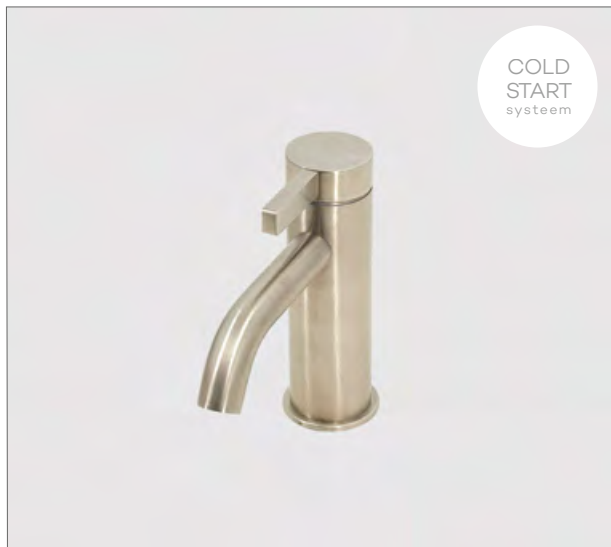

100% proudly made in Italy

CM1100

Wastafelmengkraan (regulär)

Basin mixer
Mitigeur de lavabo

Zie pagina 48 voor hoekstopkraan, pagina 49 voor clickplug en sifon

CM1102

Wastafelmengkraan (medium)

Basin mixer
Mitigeur de lavabo